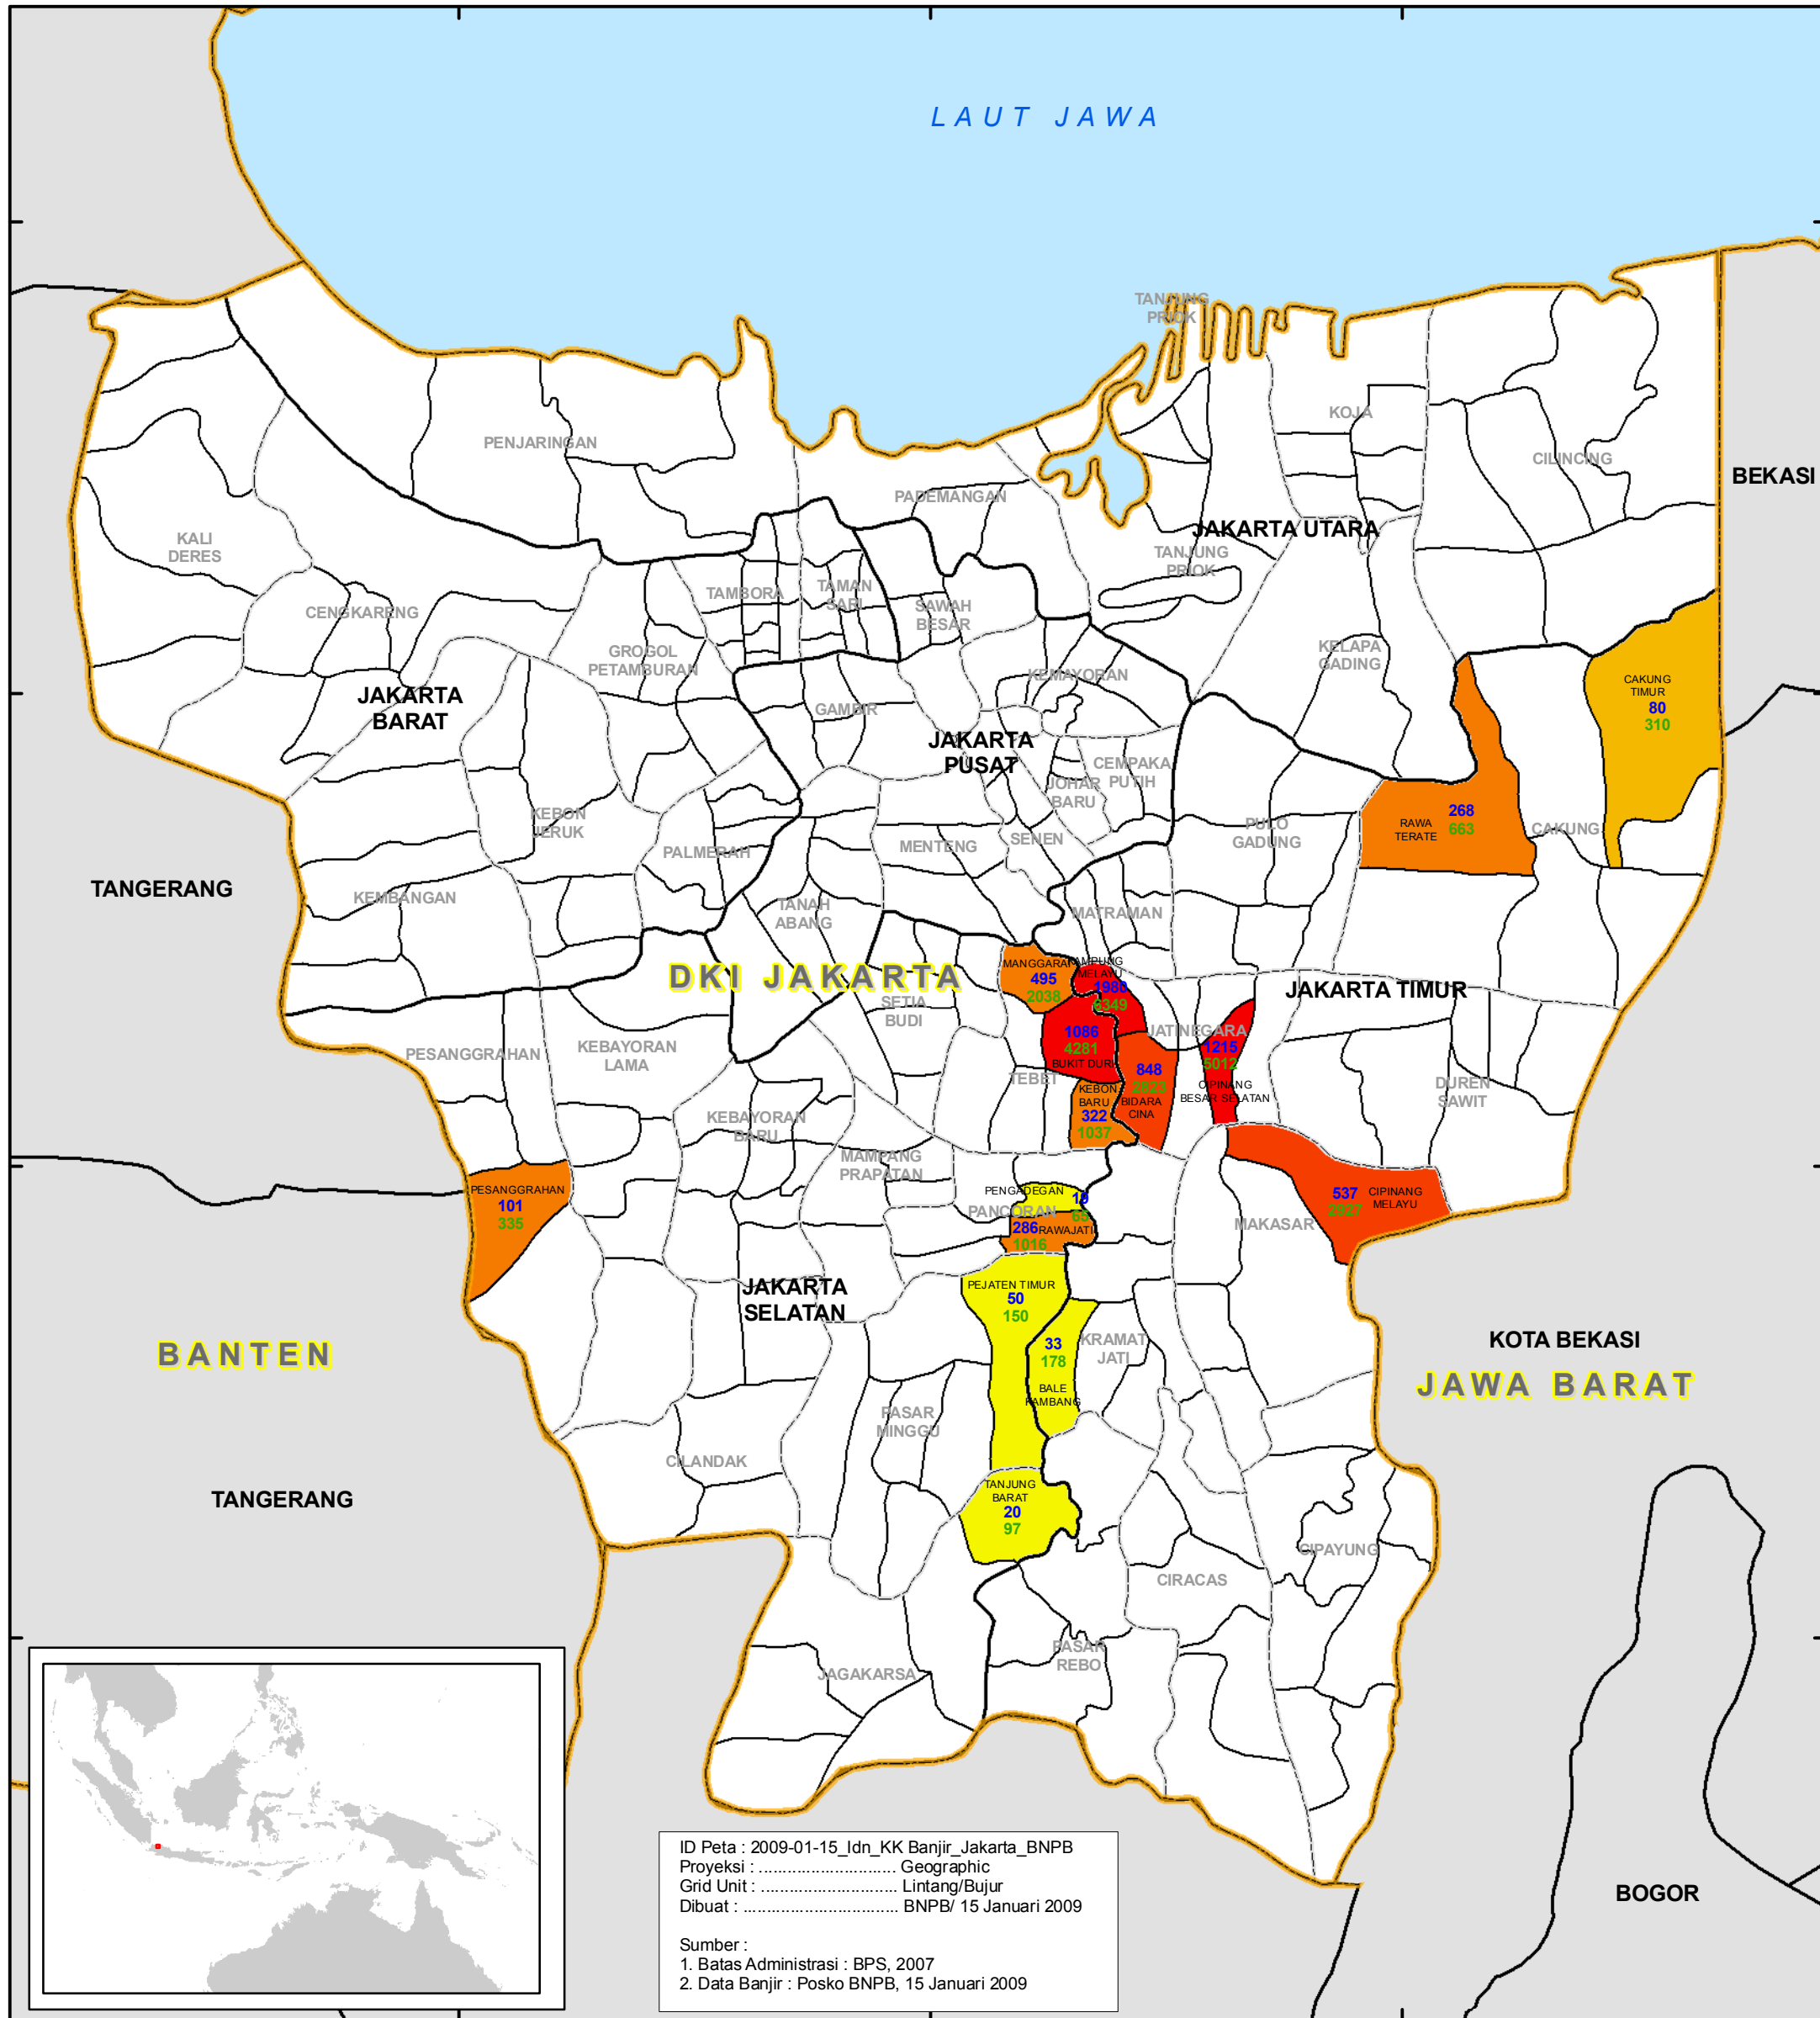

PETA JUMLAH KK YANG TERKENA BENCANA BANJIR DI PROPINSI DKI JAKARTA

Updated : 15 Januari 2009, pukul 09.00 WIB

ID Peta : 2009-01-15_IJn_KK Banjir_Jakarta_BNPB
 Proyeksi : Geographic
 Grid Unit : Lintang/Bujur
 Dibuat : BNPB/ 15 Januari 2009

Sumber :
 1. Batas Administrasi : BPS, 2007
 2. Data Banjir : Posko BNPB, 15 Januari 2009

- Legenda**
- Batas Propinsi
 - Batas Kabupaten
 - Batas Kecamatan
 - Batas Kelurahan
- Jumlah KK terkena banjir**
- < 50
 - 51 - 100
 - 101 - 500
 - 501 - 1000
 - > 1000
- 100 Jumlah KK terkena banjir
 1000 Jumlah jiwa terkena banjir

Kotamadya	Penduduk Terkena Banjir		Pengungsi (Jiwa)	Ketinggian (Cm)
	KK	Jiwa		
Jakarta Pusat	0	0	0	25 - 120
Jakarta Selatan	2379	9019	0	20 - 150
Jakarta Timur	4961	18262	1588	5 - 250
Jakarta Utara	0	0	0	5 - 60
Jakarta Barat	0	0	0	30 - 80
Total	7340	27281	1588	5 - 250