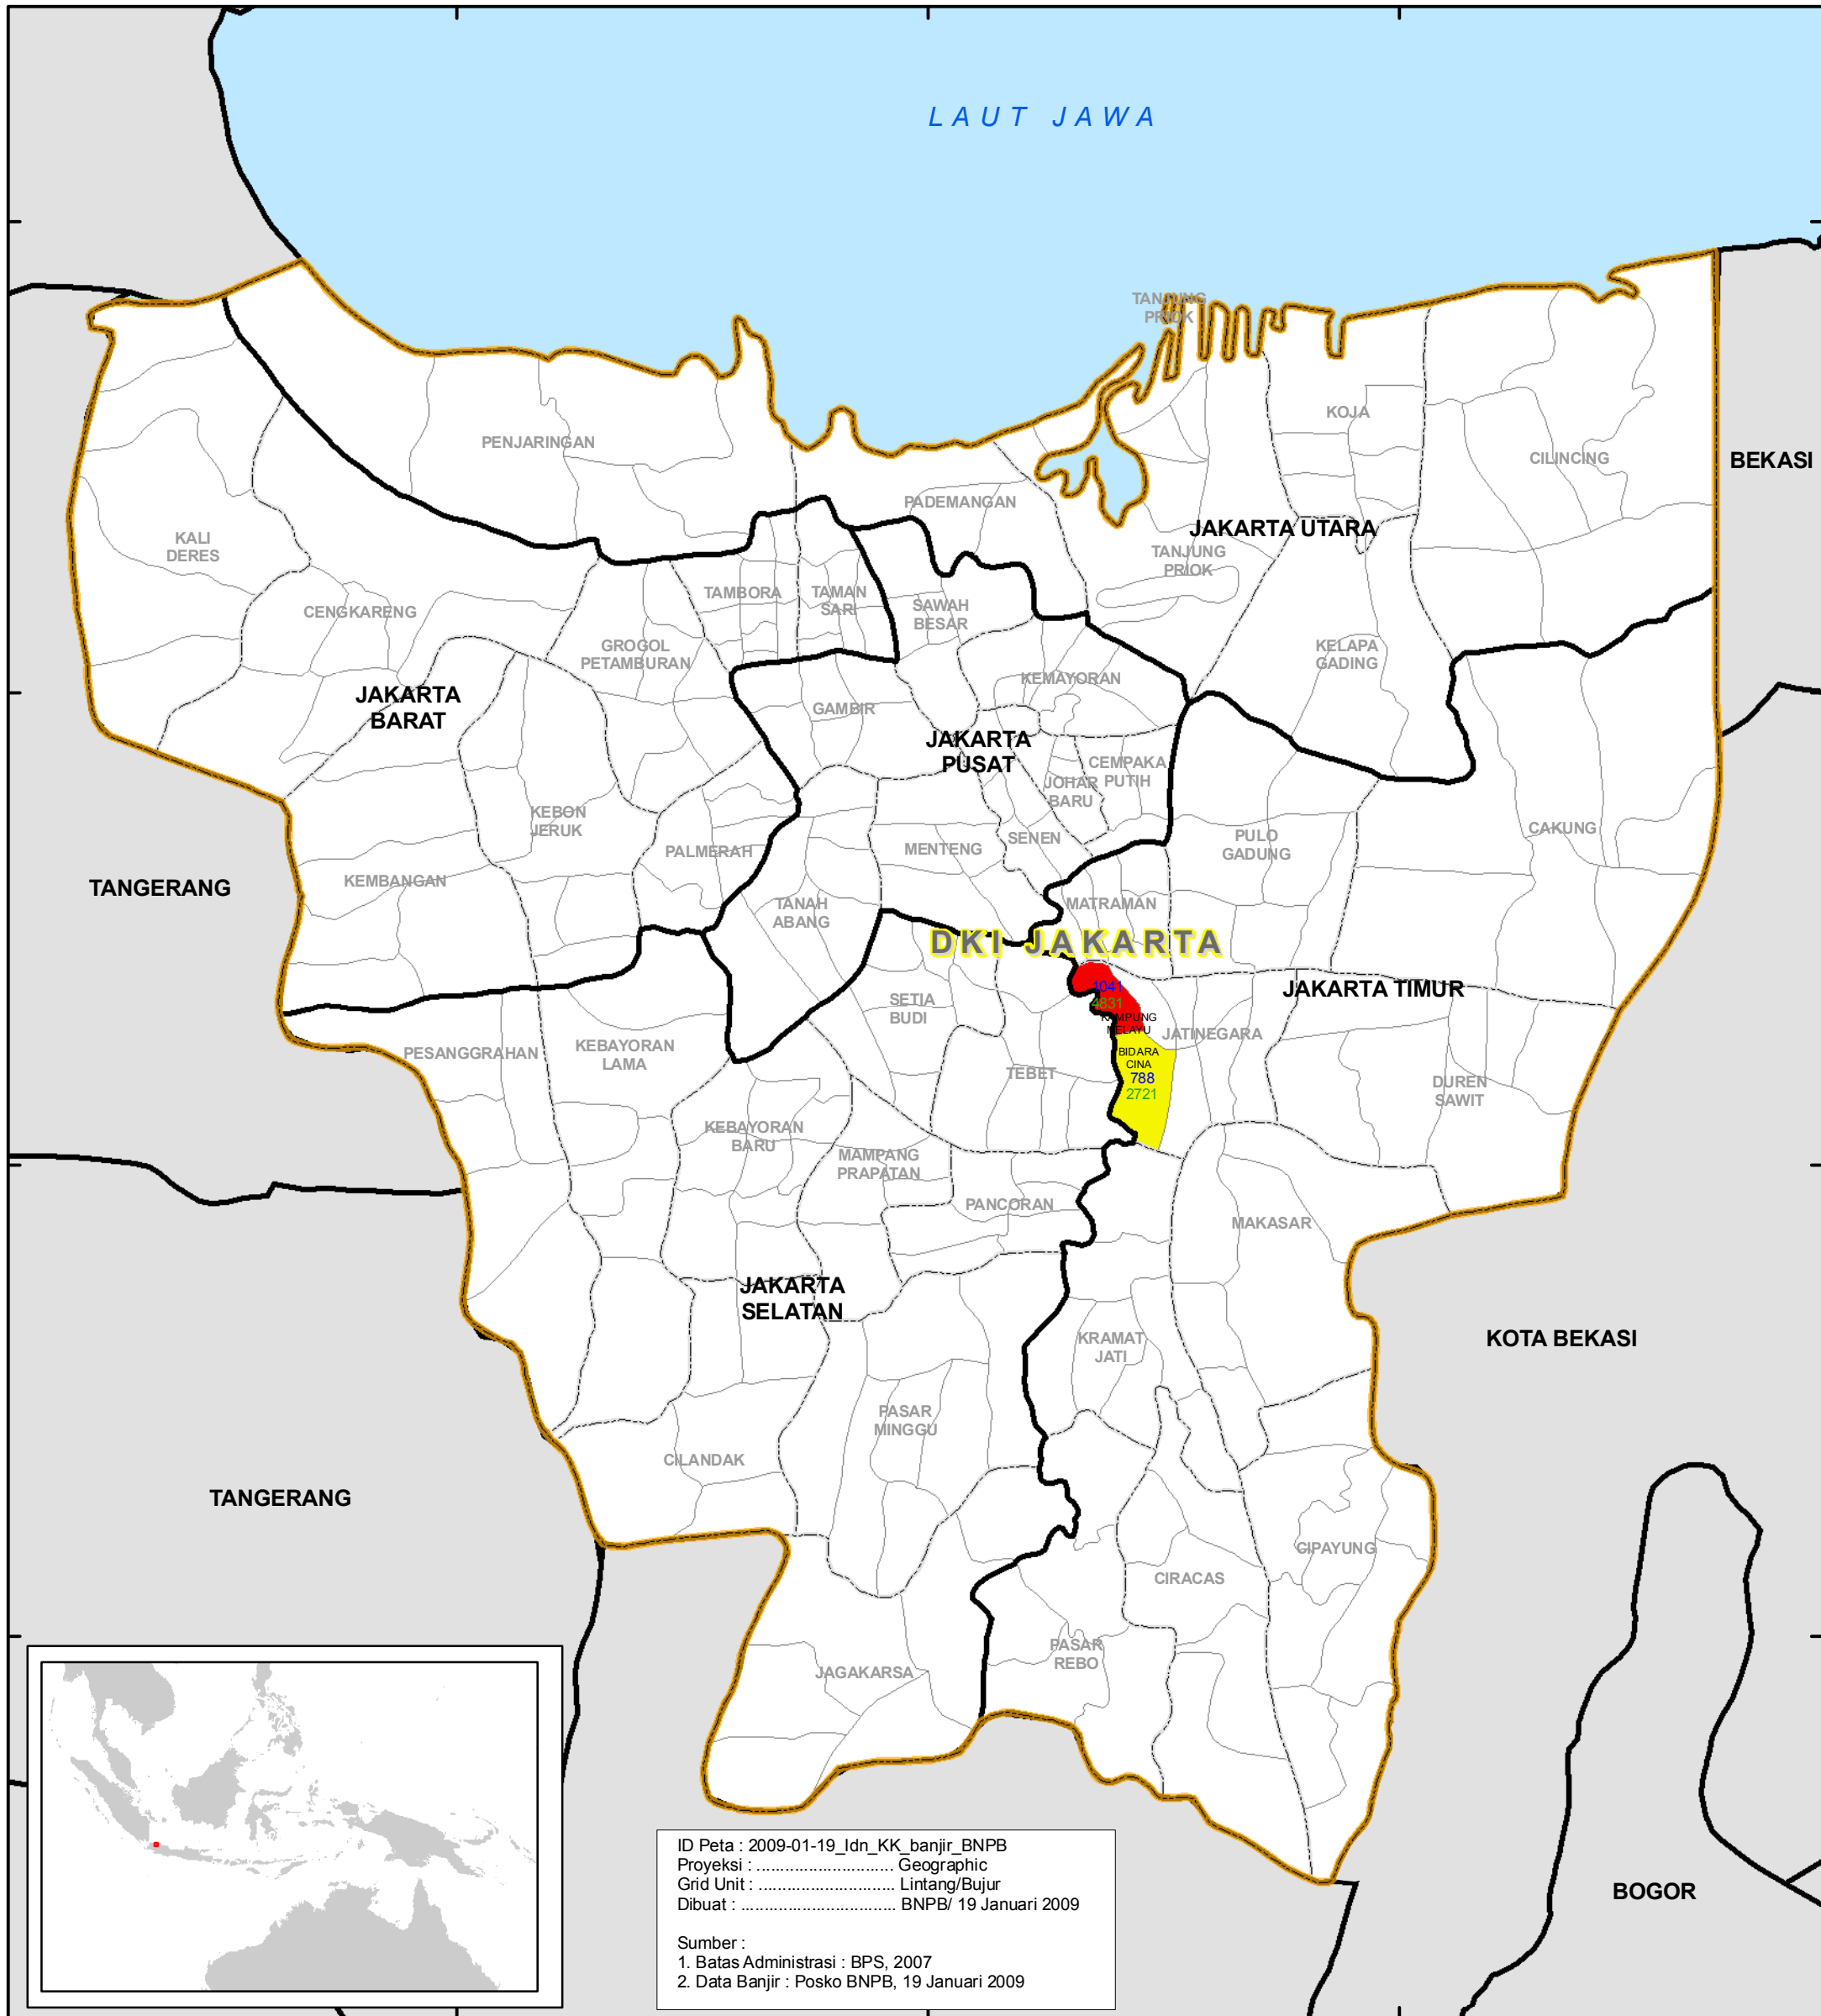

PETA JUMLAH KK YANG TERKENA BENCANA BANJIR DI PROPINSI DKI JAKARTA

Updated : 19 Januari 2009, pukul 12.02 WIB

ID Peta : 2009-01-19_IJn_KK_banjir_BNPB
 Proyeksi : Geographic
 Grid Unit : Lintang/Bujur
 Dibuat : BNPB/ 19 Januari 2009

Sumber :
 1. Batas Administrasi : BPS, 2007
 2. Data Banjir : Posko BNPB, 19 Januari 2009

Legenda

- Batas Propinsi
- Batas Kabupaten
- Batas Kecamatan
- Batas Kelurahan

Jumlah KK terkena banjir

- 788
- 1041

100 Jumlah KK terkena banjir

1000 Jumlah jiwa terkena banjir

Kotamadya	Penduduk Terkena Banjir		Pengungsi (Jiwa)	Ketinggian (Cm)
	KK	Jiwa		
Jakarta Pusat	-	-	-	10 - 70
Jakarta Timur	1829	7552	761	10 - 110
Total	1829	7552	761	5 - 250

Skala 1 : 125.000, ukuran A3