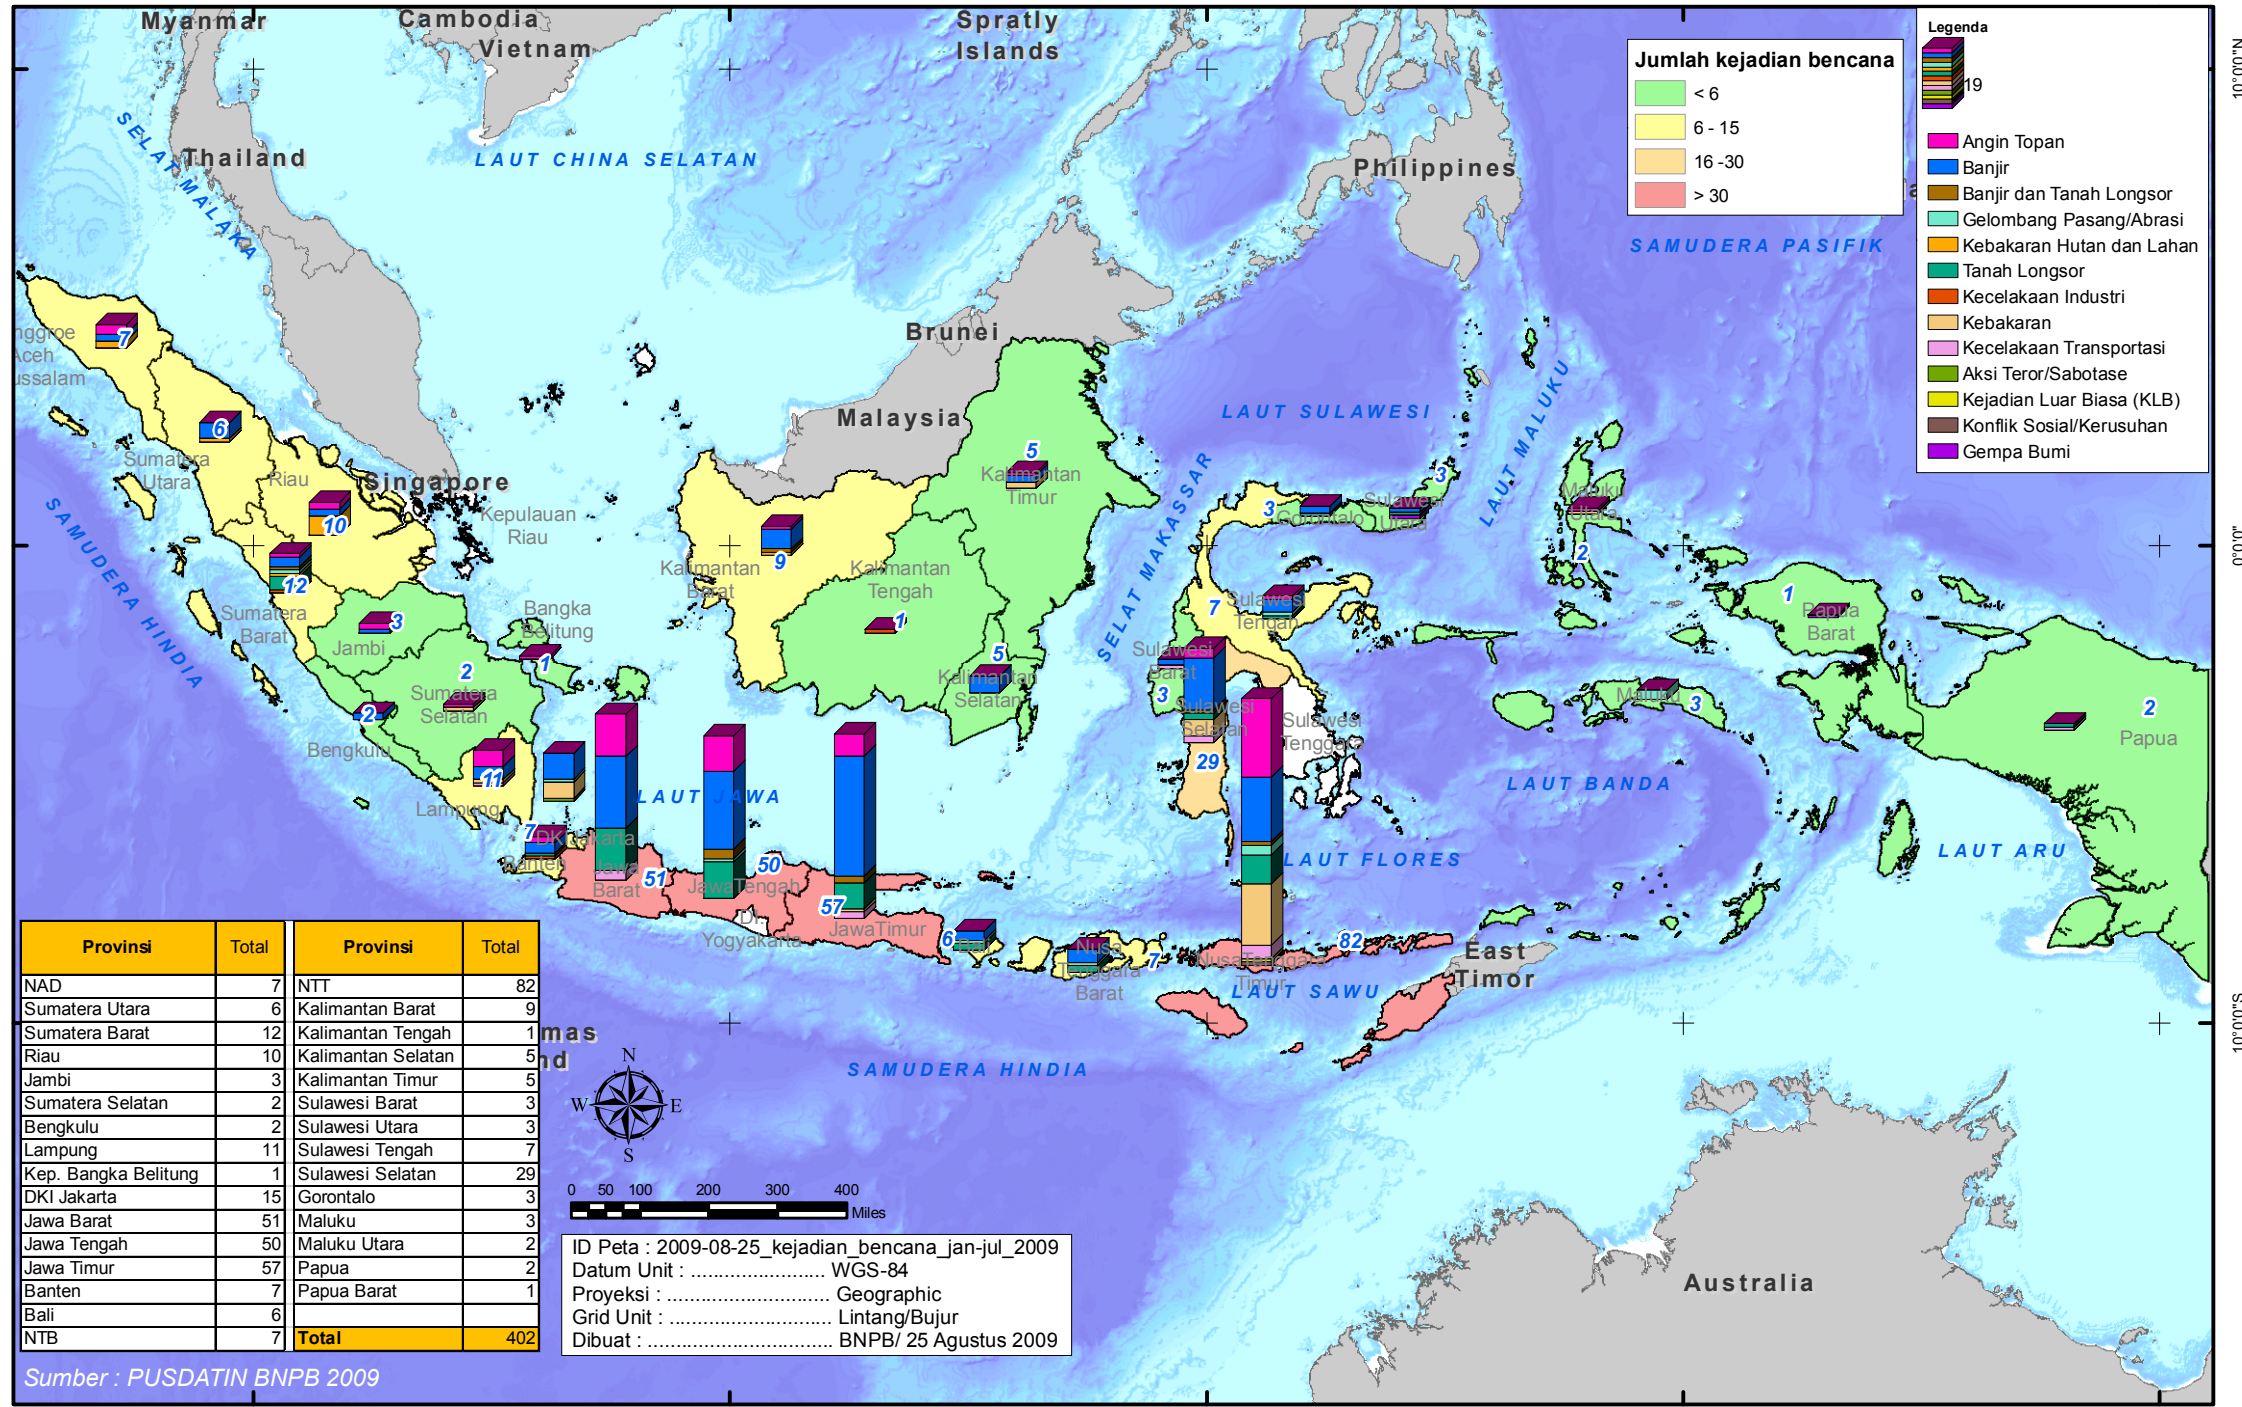

# PETA JUMLAH KEJADIAN BENCANA DI INDONESIA

Periode : Januari - Juli 2009

Sumber : PUSDATIN BNPB 2009