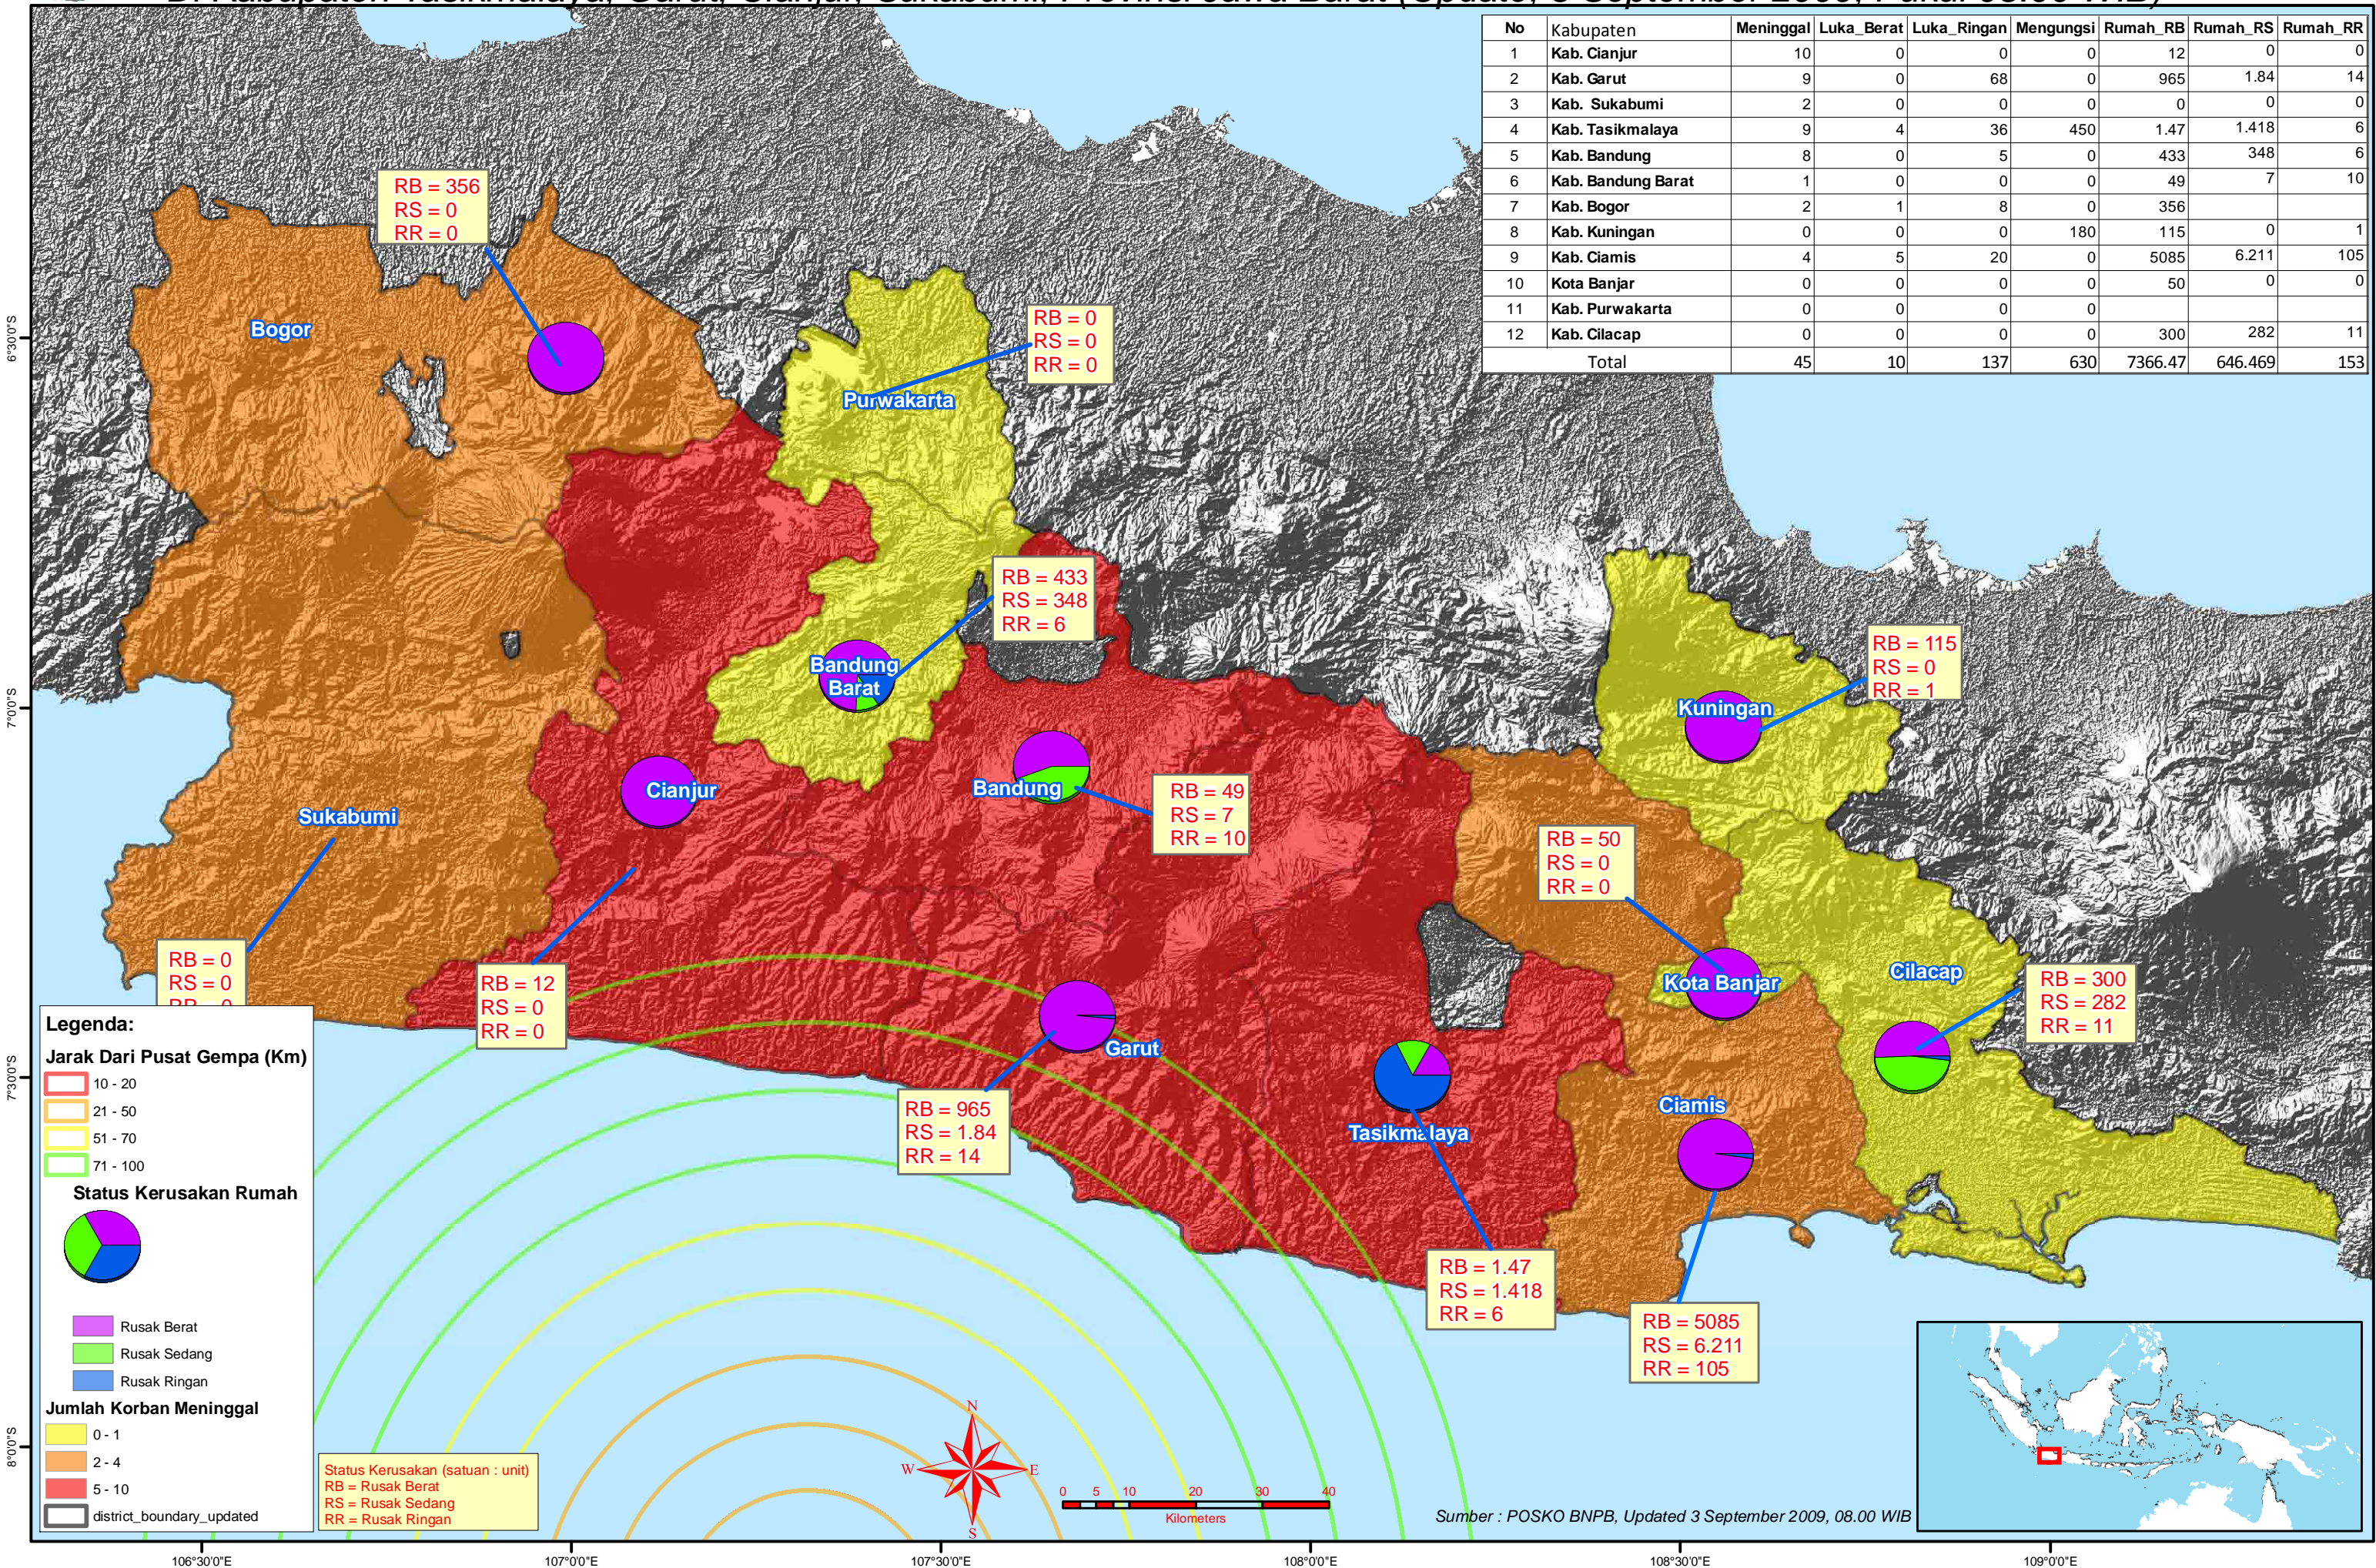

# PETA JUMLAH RUMAH RUSAK DAN KORBAN MENINGGAL AKIBAT GEMPA

Di Kabupaten Tasikmalaya, Garut, Cianjur, Sukabumi; Provinsi Jawa Barat (Update, 3 September 2009, Pukul 08.00 WIB)

No	Kabupaten	Meninggal	Luka_Berat	Luka_Ringan	Mengungsi	Rumah_RB	Rumah_RS	Rumah_RR
1	Kab. Cianjur	10	0	0	0	12	0	0
2	Kab. Garut	9	0	68	0	965	1.84	14
3	Kab. Sukabumi	2	0	0	0	0	0	0
4	Kab. Tasikmalaya	9	4	36	450	1.47	1.418	6
5	Kab. Bandung	8	0	5	0	433	348	6
6	Kab. Bandung Barat	1	0	0	0	49	7	10
7	Kab. Bogor	2	1	8	0	356		
8	Kab. Kuningan	0	0	0	180	115	0	1
9	Kab. Ciamis	4	5	20	0	5085	6.211	105
10	Kota Banjar	0	0	0	0	50	0	0
11	Kab. Purwakarta	0	0	0	0			
12	Kab. Cilacap	0	0	0	0	300	282	11
Total		45	10	137	630	7366.47	646.469	153

Sumber : POSKO BNPB, Updated 3 September 2009, 08.00 WIB