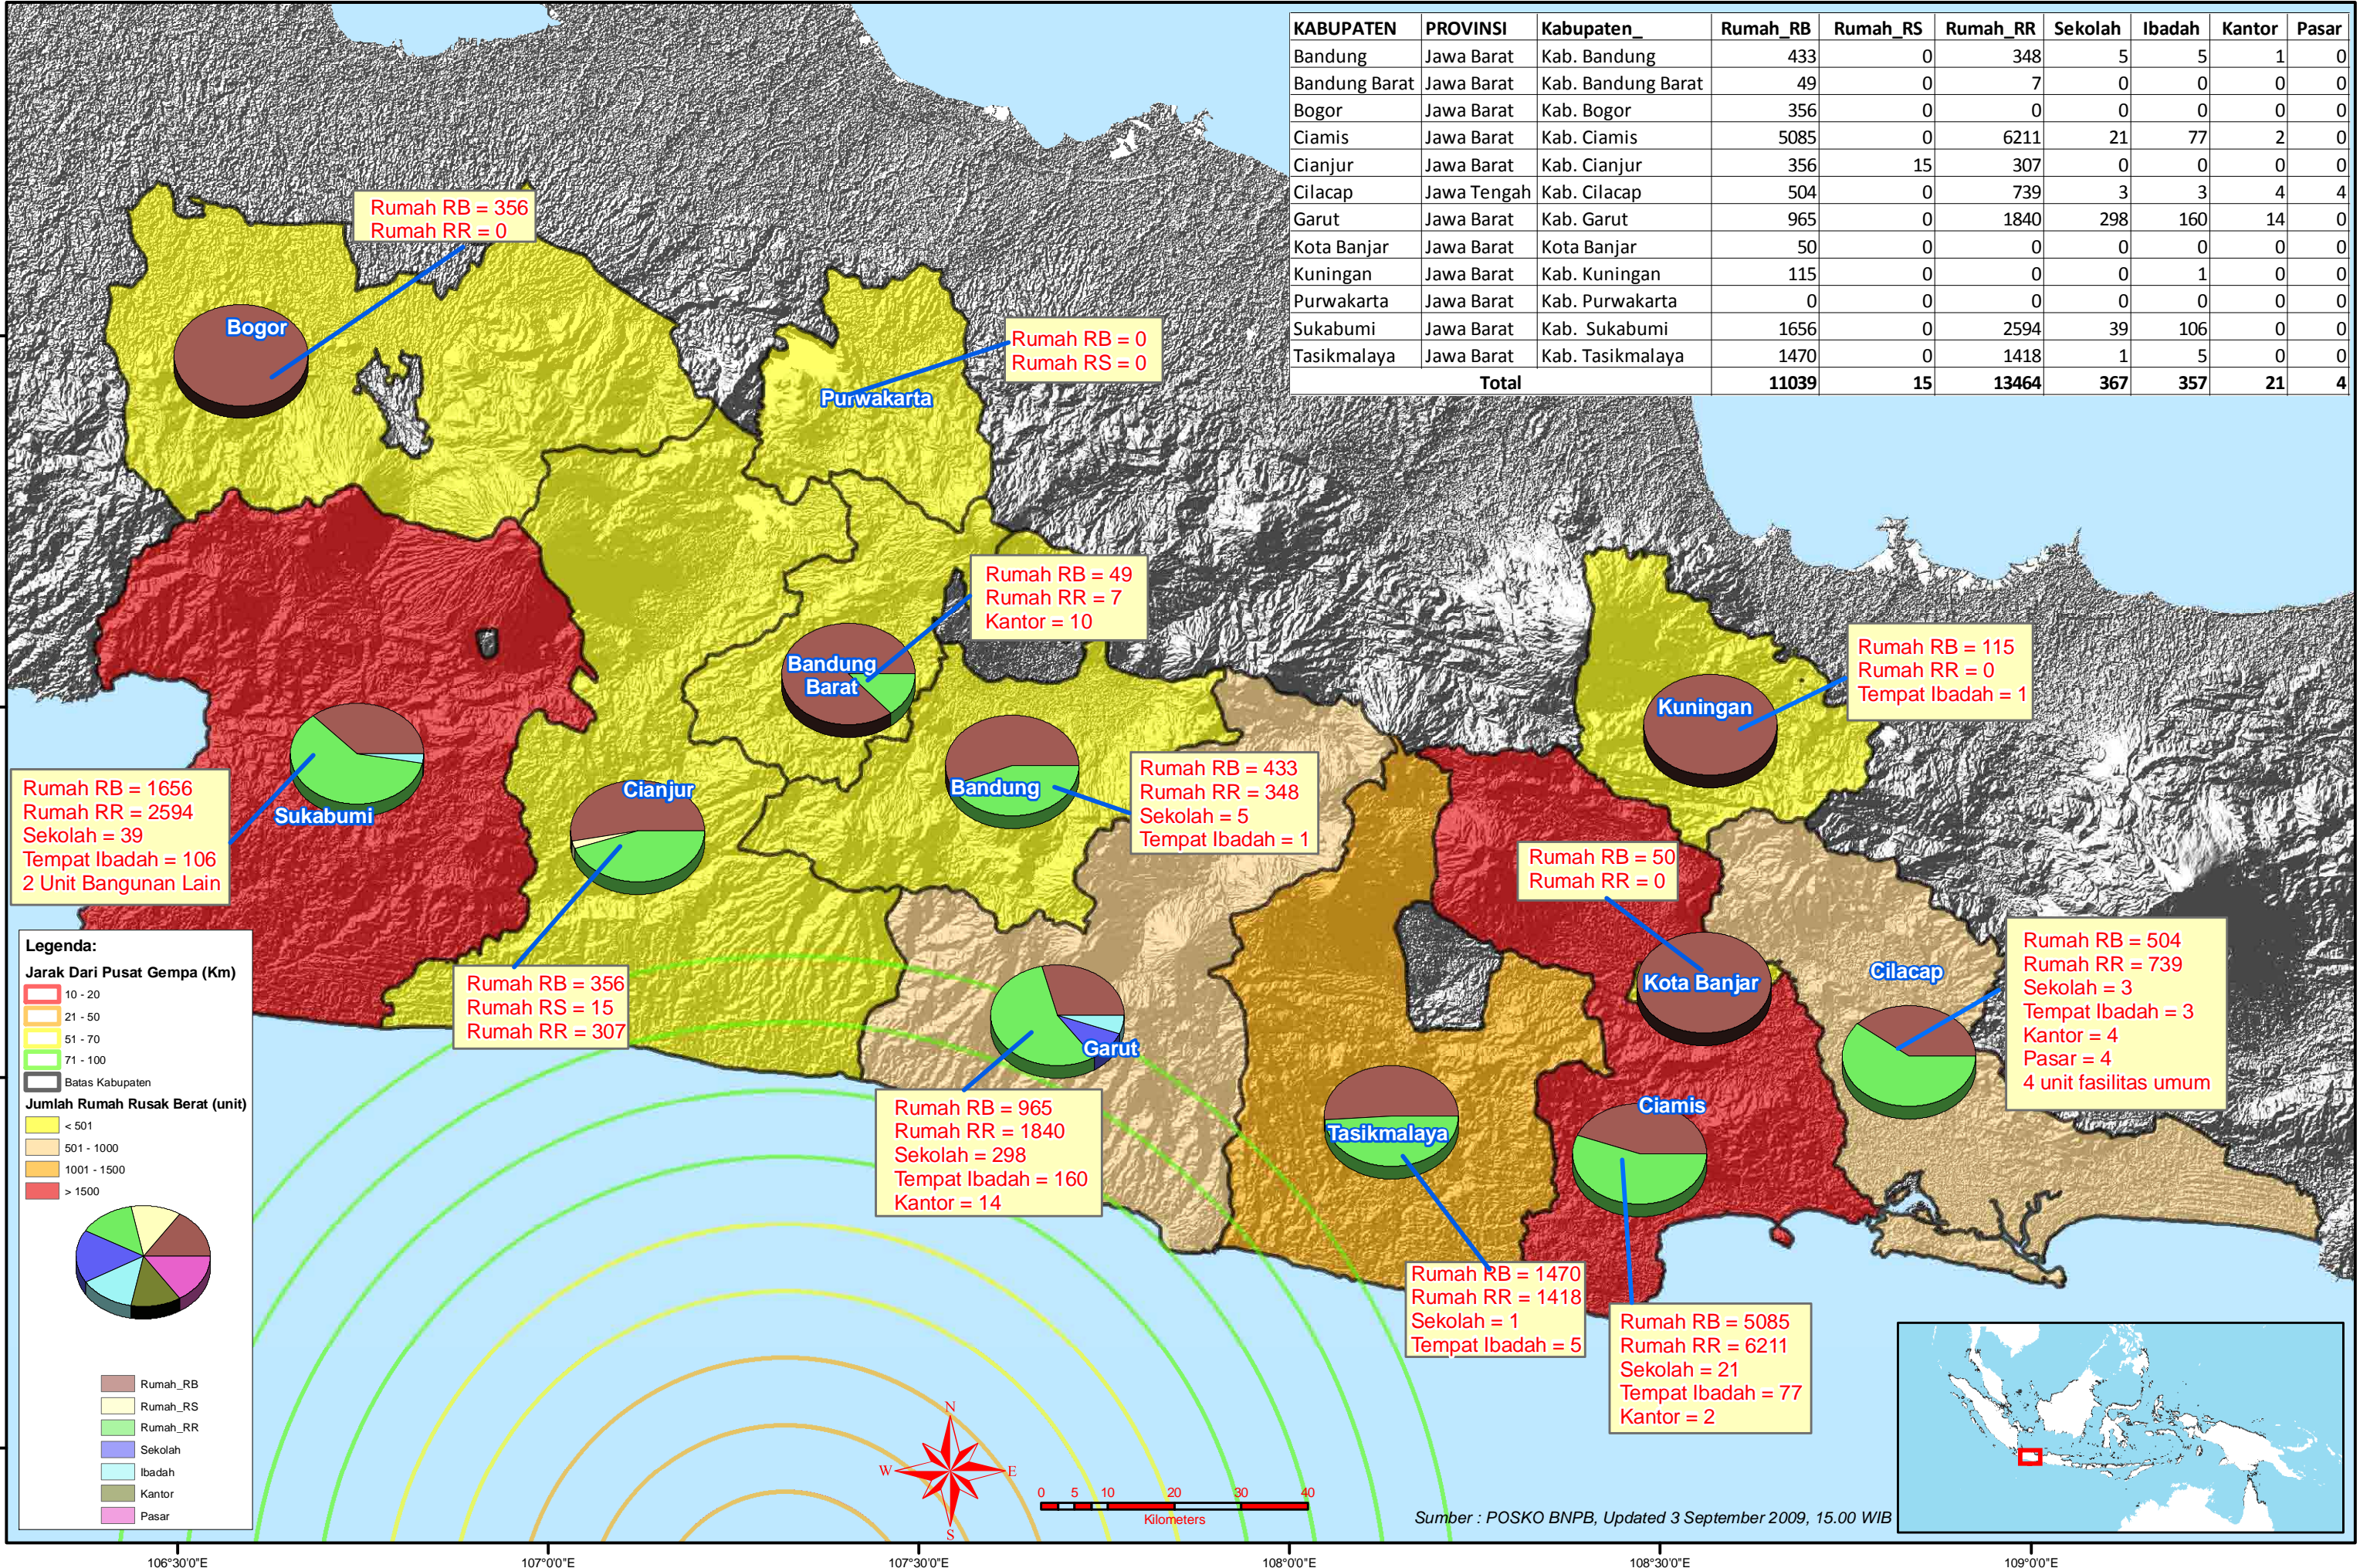

PETA JUMLAH KERUSAKAN RUMAH DAN INFRASTRUKTUR

Gempa di Tasikmalaya, Provinsi Jawa Barat (Update, 3 September 2009, Pukul 15.00 WIB)

KABUPATEN	PROVINSI	Kabupaten_	Rumah_RB	Rumah_RS	Rumah_RR	Sekolah	Ibadah	Kantor	Pasar
Bandung	Jawa Barat	Kab. Bandung	433	0	348	5	5	1	0
Bandung Barat	Jawa Barat	Kab. Bandung Barat	49	0	7	0	0	0	0
Bogor	Jawa Barat	Kab. Bogor	356	0	0	0	0	0	0
Ciamis	Jawa Barat	Kab. Ciamis	5085	0	6211	21	77	2	0
Cianjur	Jawa Barat	Kab. Cianjur	356	15	307	0	0	0	0
Cilacap	Jawa Tengah	Kab. Cilacap	504	0	739	3	3	4	4
Garut	Jawa Barat	Kab. Garut	965	0	1840	298	160	14	0
Kota Banjar	Jawa Barat	Kota Banjar	50	0	0	0	0	0	0
Kuningan	Jawa Barat	Kab. Kuningan	115	0	0	0	1	0	0
Purwakarta	Jawa Barat	Kab. Purwakarta	0	0	0	0	0	0	0
Sukabumi	Jawa Barat	Kab. Sukabumi	1656	0	2594	39	106	0	0
Tasikmalaya	Jawa Barat	Kab. Tasikmalaya	1470	0	1418	1	5	0	0
Total			11039	15	13464	367	357	21	4

Sumber : POSKO BNPB, Updated 3 September 2009, 15.00 WIB