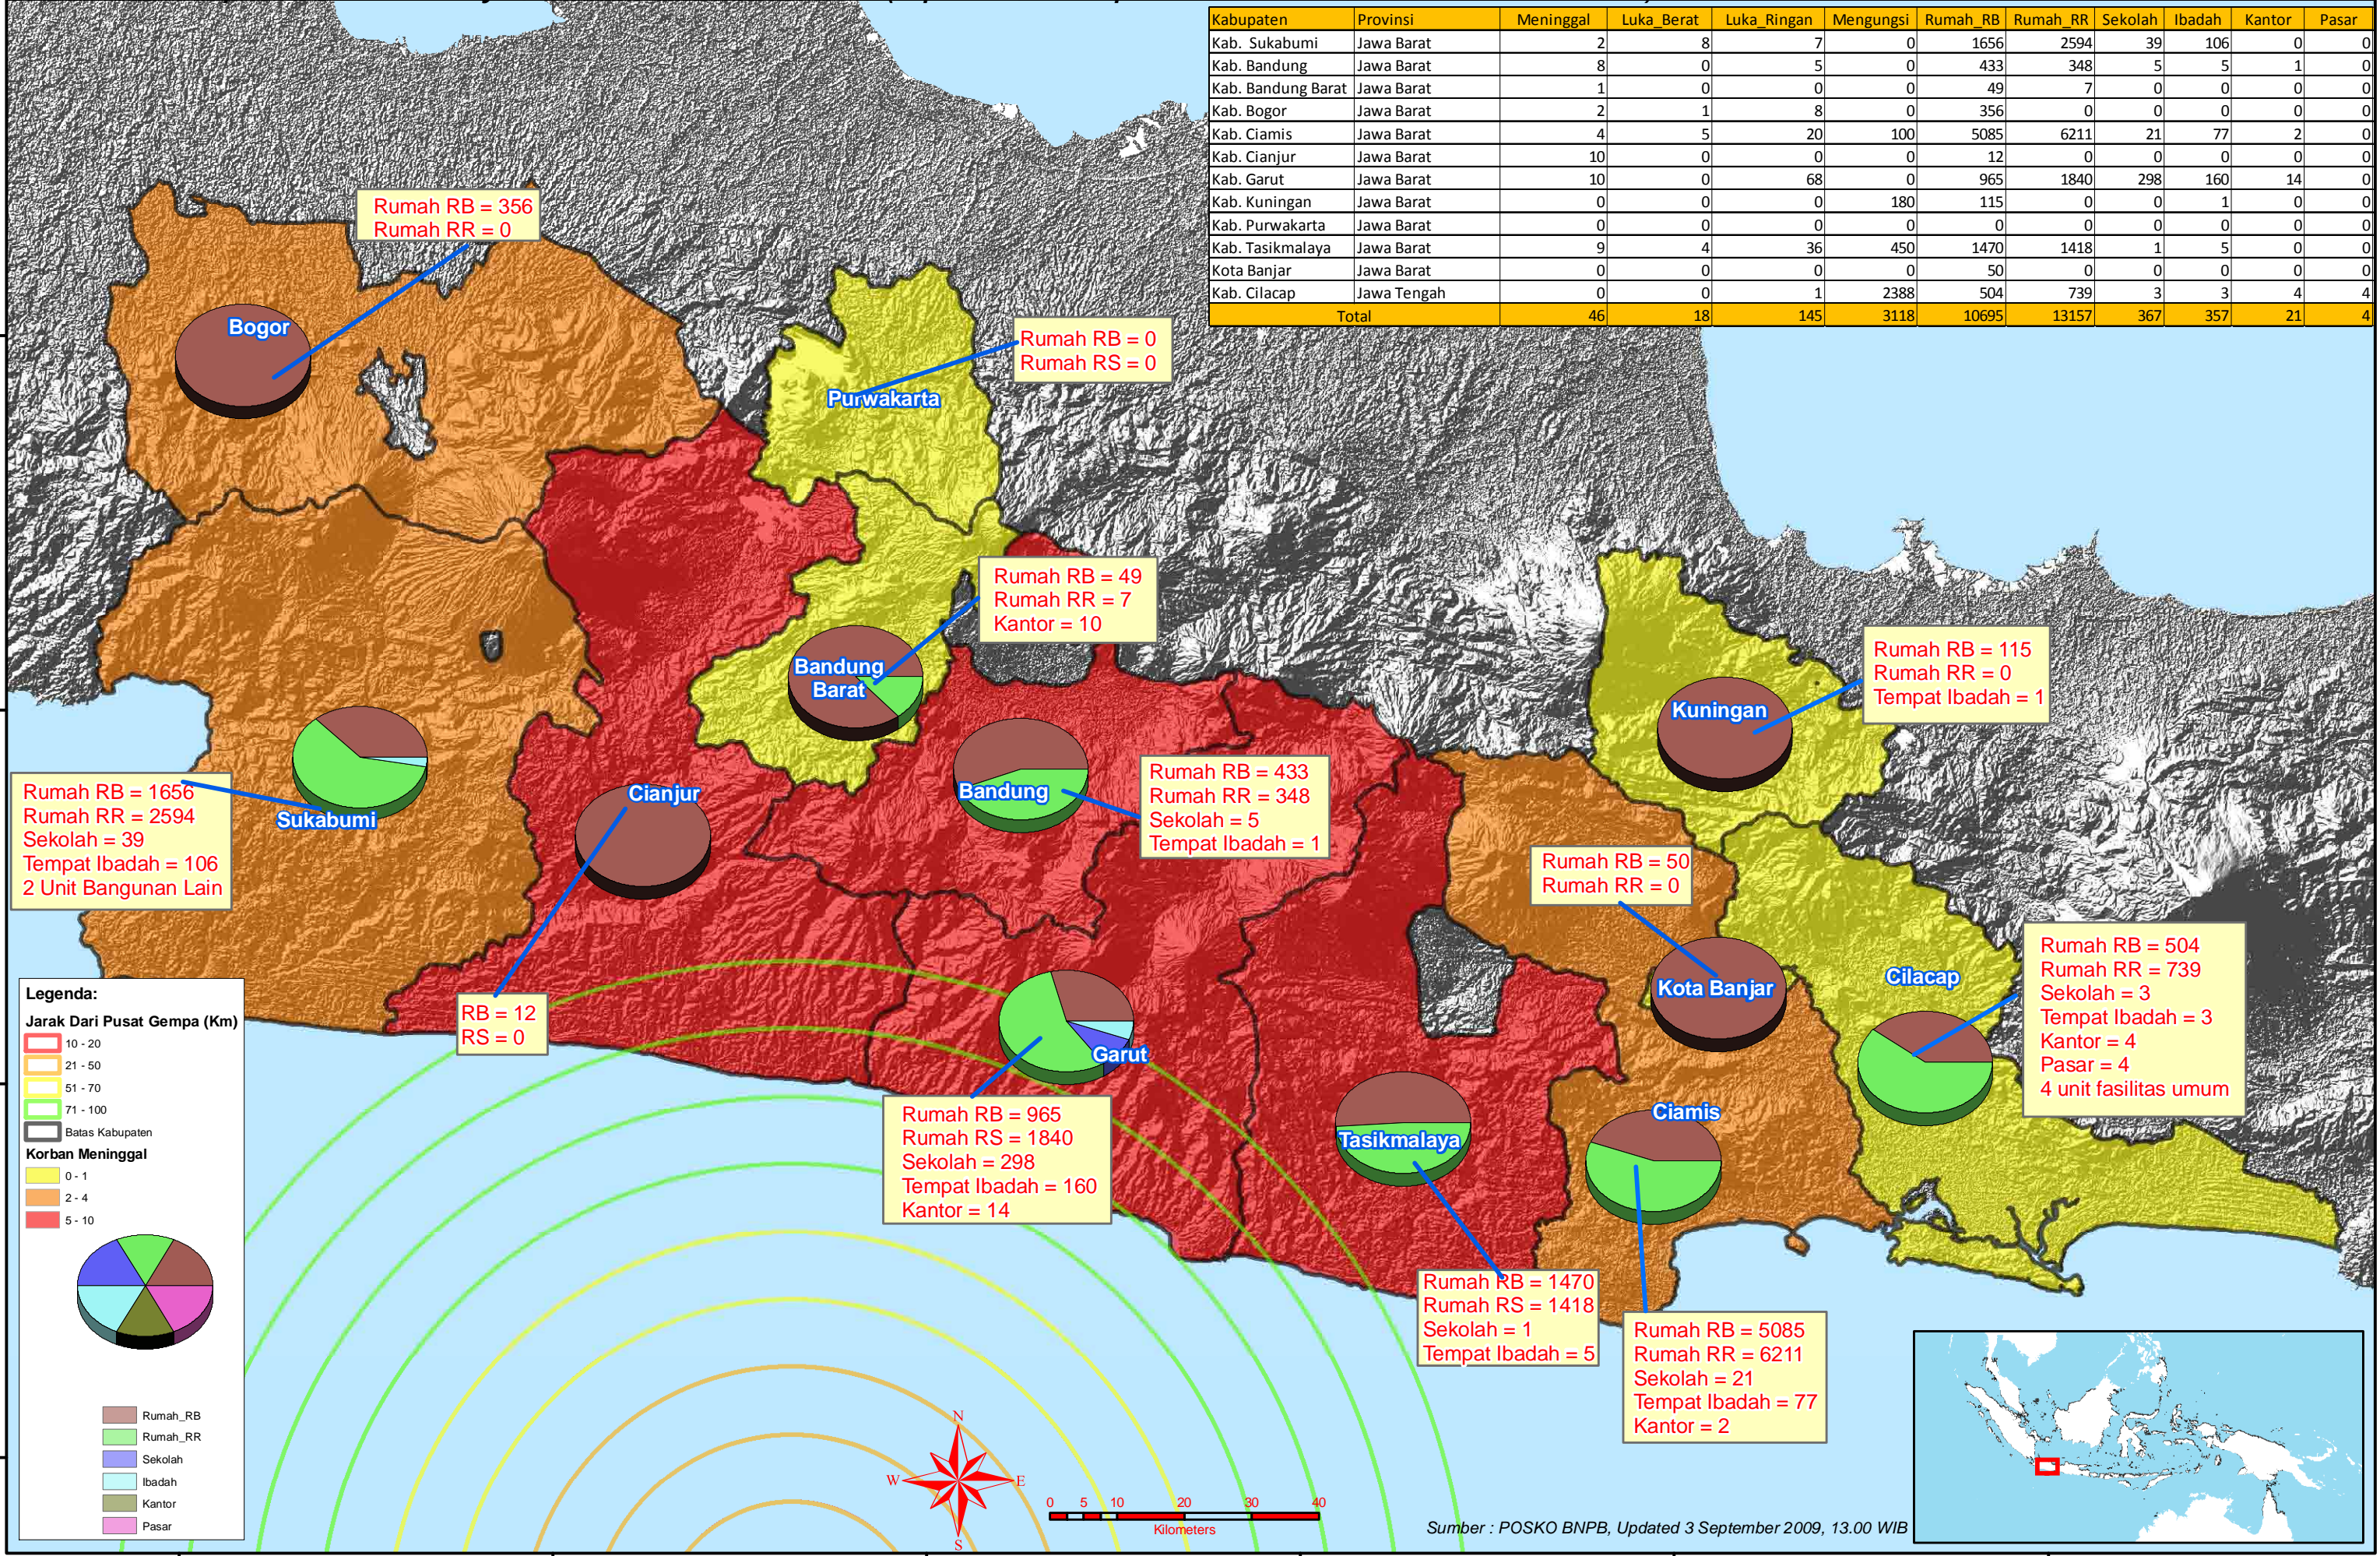

# PETA JUMLAH RUMAH RUSAK DAN KORBAN MENINGGAL

Gempa di Tasikmalaya, Provinsi Jawa Barat (Update, 3 September 2009, Pukul 13.00 WIB)

Kabupaten	Provinsi	Meninggal	Luka Berat	Luka Ringan	Mengungsi	Rumah_RB	Rumah_RR	Sekolah	Ibadah	Kantor	Pasar
Kab. Sukabumi	Jawa Barat	2	8	7	0	1656	2594	39	106	0	0
Kab. Bandung	Jawa Barat	8	0	5	0	433	348	5	5	1	0
Kab. Bandung Barat	Jawa Barat	1	0	0	0	49	7	0	0	0	0
Kab. Bogor	Jawa Barat	2	1	8	0	356	0	0	0	0	0
Kab. Ciamis	Jawa Barat	4	5	20	100	5085	6211	21	77	2	0
Kab. Cianjur	Jawa Barat	10	0	0	0	12	0	0	0	0	0
Kab. Garut	Jawa Barat	10	0	68	0	965	1840	298	160	14	0
Kab. Kuningan	Jawa Barat	0	0	0	180	115	0	0	1	0	0
Kab. Purwakarta	Jawa Barat	0	0	0	0	0	0	0	0	0	0
Kab. Tasikmalaya	Jawa Barat	9	4	36	450	1470	1418	1	5	0	0
Kota Banjar	Jawa Barat	0	0	0	0	50	0	0	0	0	0
Kab. Cilacap	Jawa Tengah	0	0	1	2388	504	739	3	3	4	4
<b>Total</b>		<b>46</b>	<b>18</b>	<b>145</b>	<b>3118</b>	<b>10695</b>	<b>13157</b>	<b>367</b>	<b>357</b>	<b>21</b>	<b>4</b>

**Legenda:**

**Jarak Dari Pusat Gempa (Km)**

- 10 - 20
- 21 - 50
- 51 - 70
- 71 - 100

**Batas Kabupaten**

**Korban Meninggal**

- 0 - 1
- 2 - 4
- 5 - 10

**Korban Meninggal Legend:**

- Rumah\_RB
- Rumah\_RR
- Sekolah
- Ibadah
- Kantor
- Pasar

Sumber : POSKO BNPB, Updated 3 September 2009, 13.00 WIB