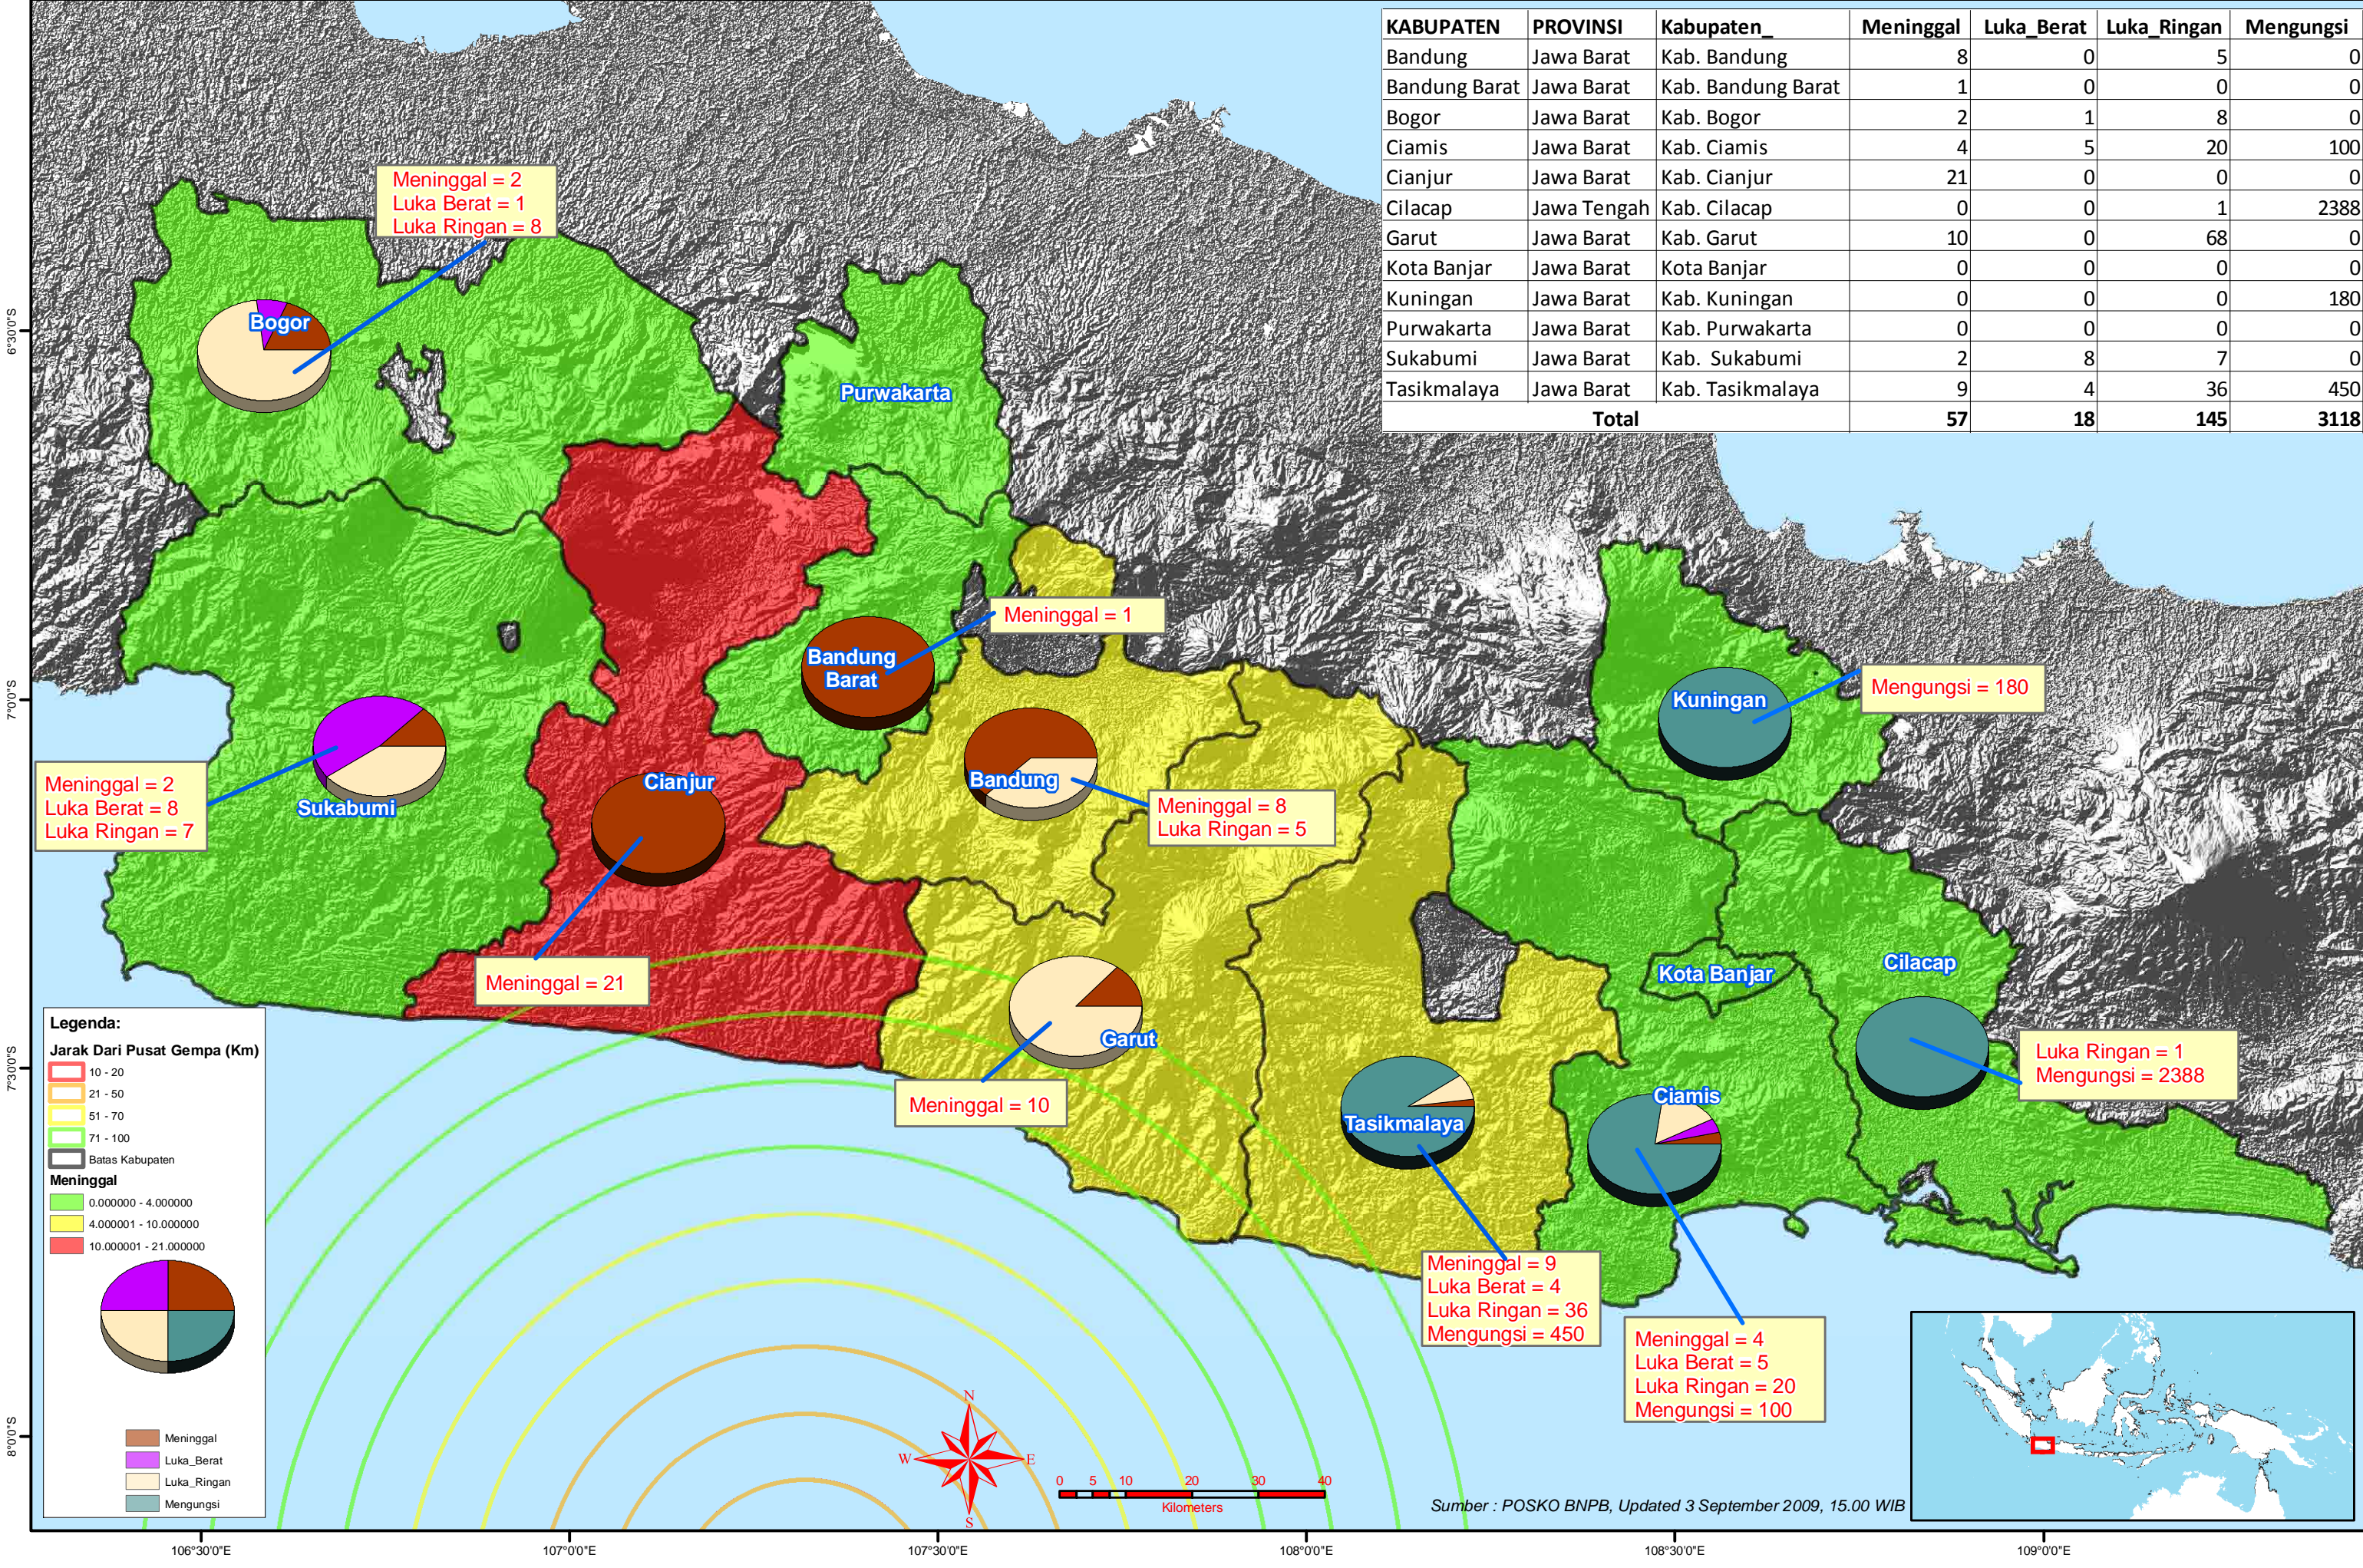

PETA JUMLAH KORBAN MENINGGAL, LUKA BERAT, LUKA RINGAN, DAN MENGUNGSI

Gempa di Tasikmalaya, Provinsi Jawa Barat (Update, 3 September 2009, Pukul 15.00 WIB)

KABUPATEN	PROVINSI	Kabupaten_	Meninggal	Luka_Berat	Luka_Ringan	Mengungsi
Bandung	Jawa Barat	Kab. Bandung	8	0	5	0
Bandung Barat	Jawa Barat	Kab. Bandung Barat	1	0	0	0
Bogor	Jawa Barat	Kab. Bogor	2	1	8	0
Ciamis	Jawa Barat	Kab. Ciamis	4	5	20	100
Cianjur	Jawa Barat	Kab. Cianjur	21	0	0	0
Cilacap	Jawa Tengah	Kab. Cilacap	0	0	1	2388
Garut	Jawa Barat	Kab. Garut	10	0	68	0
Kota Banjar	Jawa Barat	Kota Banjar	0	0	0	0
Kuningan	Jawa Barat	Kab. Kuningan	0	0	0	180
Purwakarta	Jawa Barat	Kab. Purwakarta	0	0	0	0
Sukabumi	Jawa Barat	Kab. Sukabumi	2	8	7	0
Tasikmalaya	Jawa Barat	Kab. Tasikmalaya	9	4	36	450
Total			57	18	145	3118

Sumber : POSKO BNPB, Updated 3 September 2009, 15.00 WIB