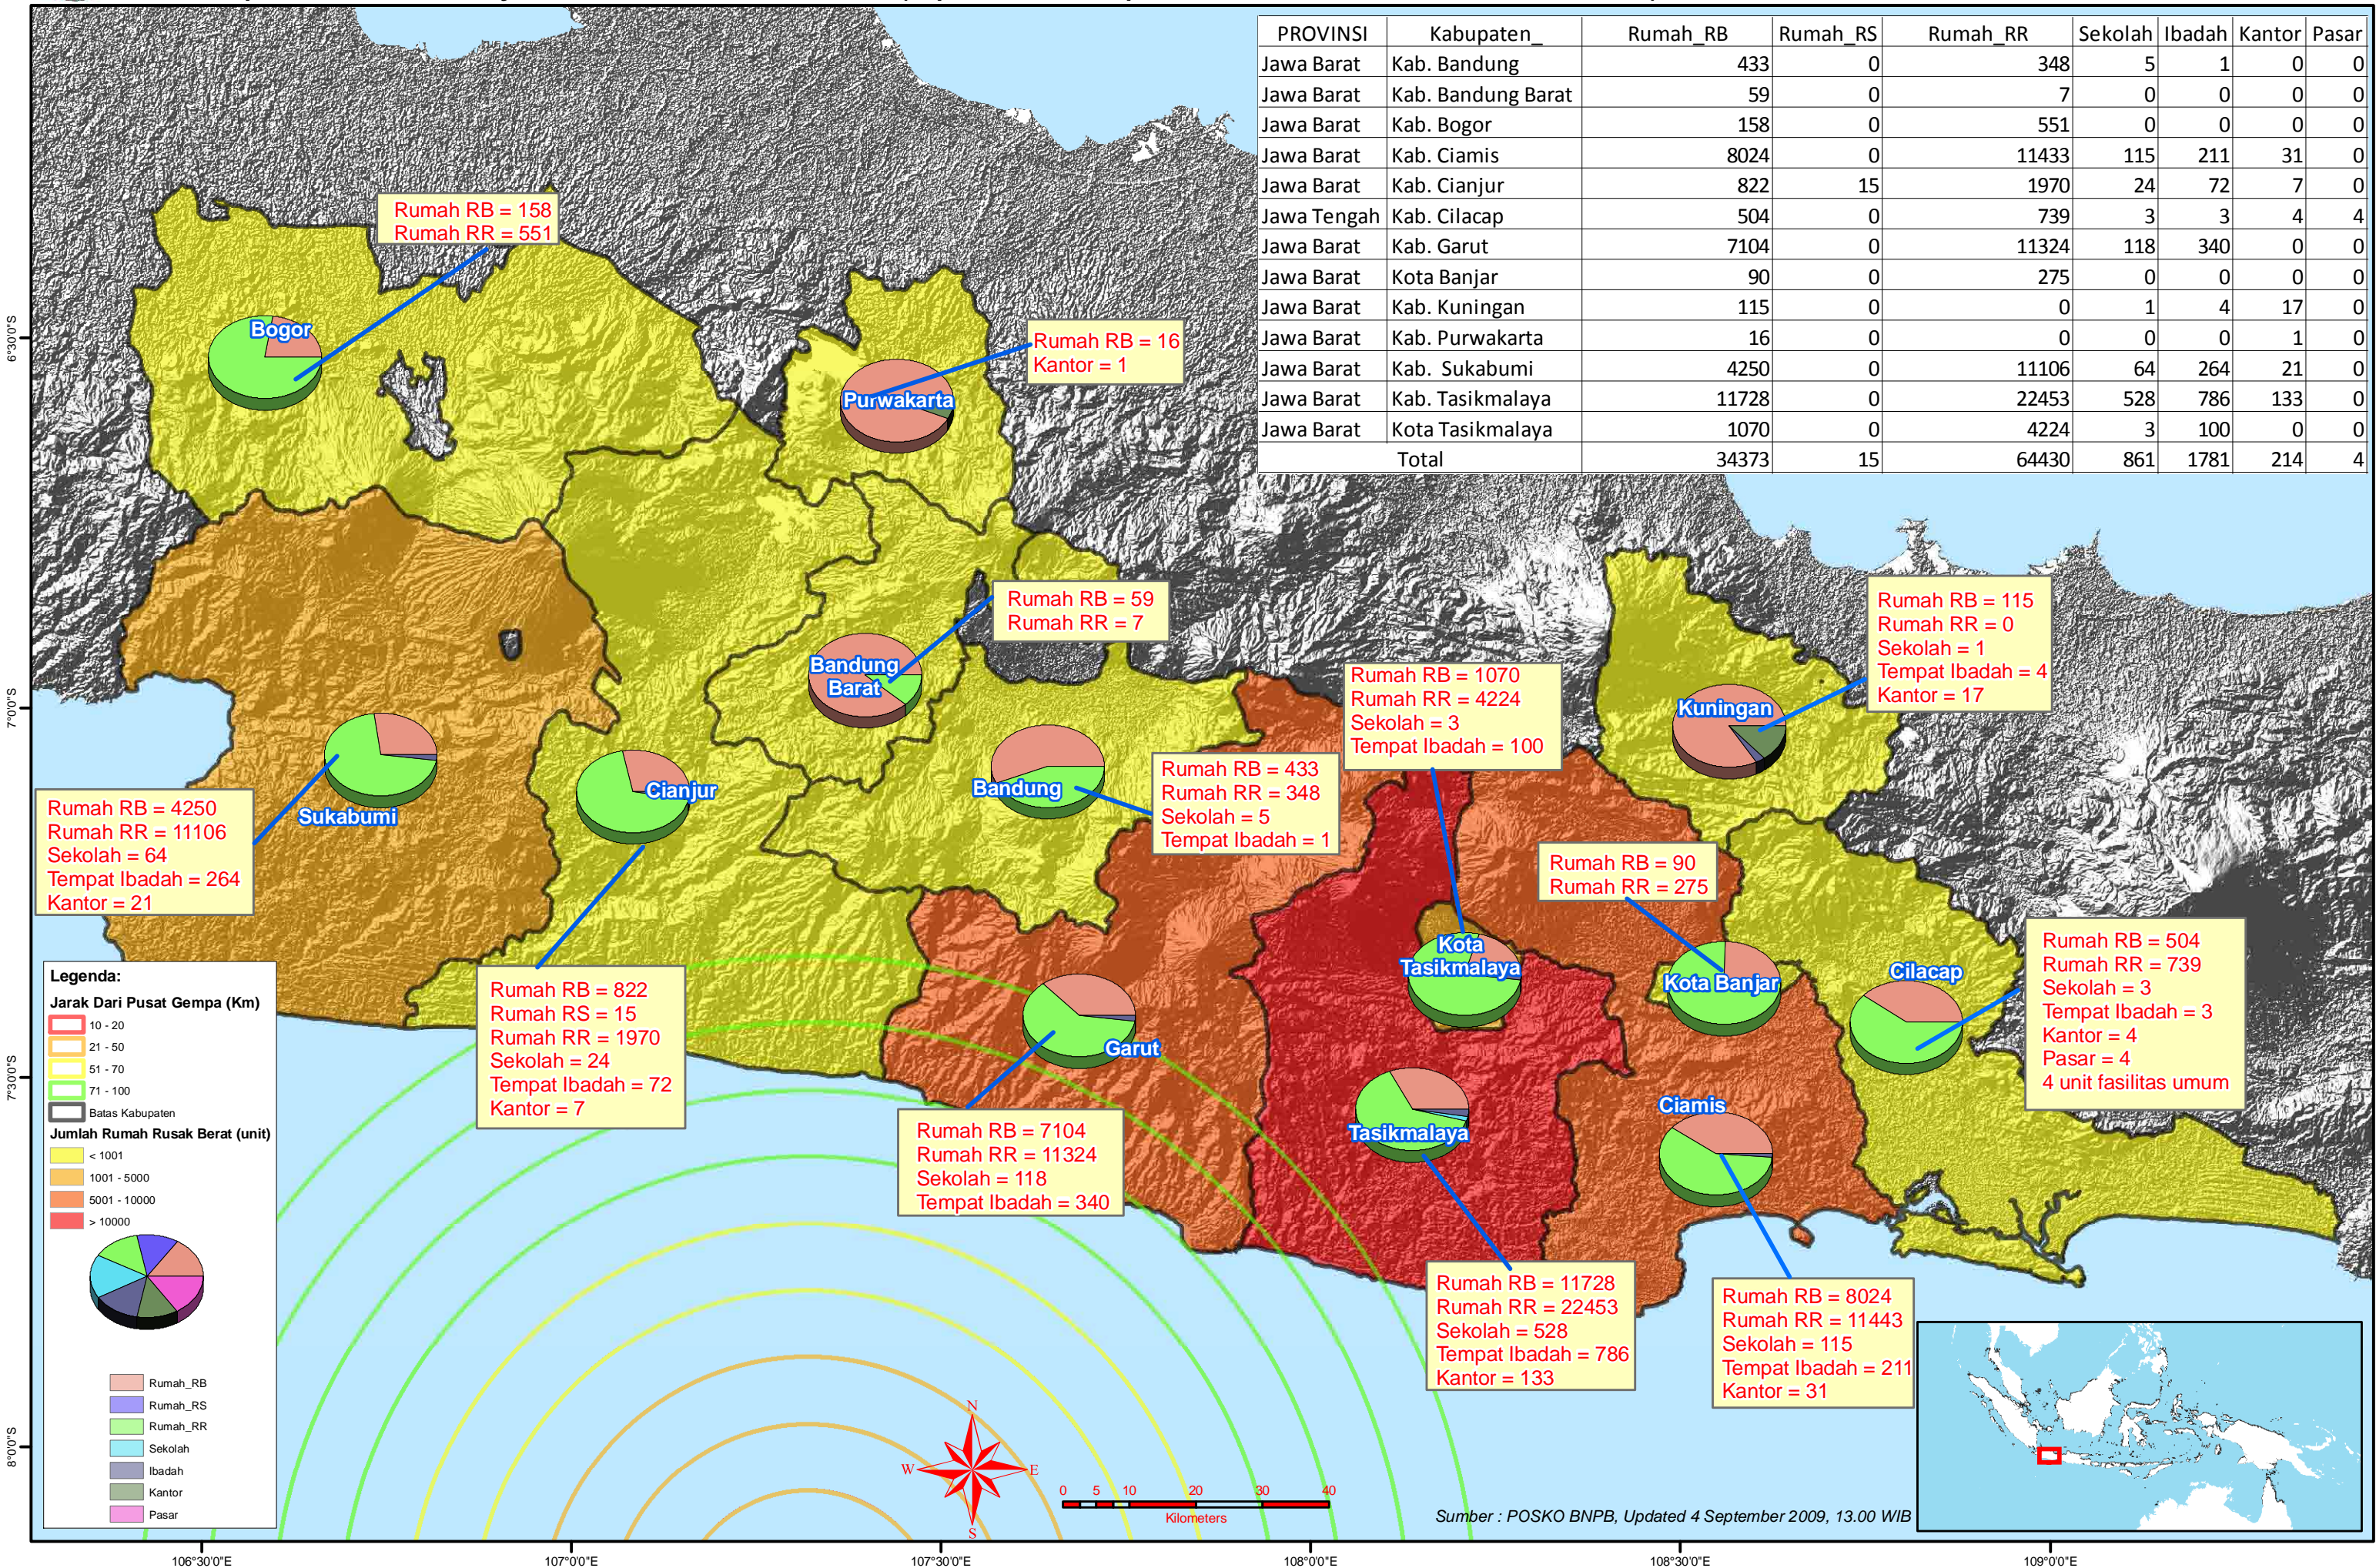

PETA JUMLAH KERUSAKAN RUMAH DAN INFRASTRUKTUR

Gempa di Tasikmalaya, Provinsi Jawa Barat (Update, 4 September 2009, Pukul 17.00 WIB)

PROVINSI	Kabupaten_	Rumah_RB	Rumah_RS	Rumah_RR	Sekolah	Ibadah	Kantor	Pasar
Jawa Barat	Kab. Bandung	433	0	348	5	1	0	0
Jawa Barat	Kab. Bandung Barat	59	0	7	0	0	0	0
Jawa Barat	Kab. Bogor	158	0	551	0	0	0	0
Jawa Barat	Kab. Ciamis	8024	0	11433	115	211	31	0
Jawa Barat	Kab. Cianjur	822	15	1970	24	72	7	0
Jawa Tengah	Kab. Cilacap	504	0	739	3	3	4	4
Jawa Barat	Kab. Garut	7104	0	11324	118	340	0	0
Jawa Barat	Kota Banjar	90	0	275	0	0	0	0
Jawa Barat	Kab. Kuningan	115	0	0	1	4	17	0
Jawa Barat	Kab. Purwakarta	16	0	0	0	0	1	0
Jawa Barat	Kab. Sukabumi	4250	0	11106	64	264	21	0
Jawa Barat	Kab. Tasikmalaya	11728	0	22453	528	786	133	0
Jawa Barat	Kota Tasikmalaya	1070	0	4224	3	100	0	0
	Total	34373	15	64430	861	1781	214	4

Legenda:

Jarak Dari Pusat Gempa (Km)

- 10 - 20
- 21 - 50
- 51 - 70
- 71 - 100

Batas Kabupaten

Jumlah Rumah Rusak Berat (unit)

- < 1001
- 1001 - 5000
- 5001 - 10000
- > 10000

Legenda Simbol:

- Rumah_RB
- Rumah_RS
- Rumah_RR
- Sekolah
- Ibadah
- Kantor
- Pasar

Sumber : POSKO BNPB, Updated 4 September 2009, 13.00 WIB