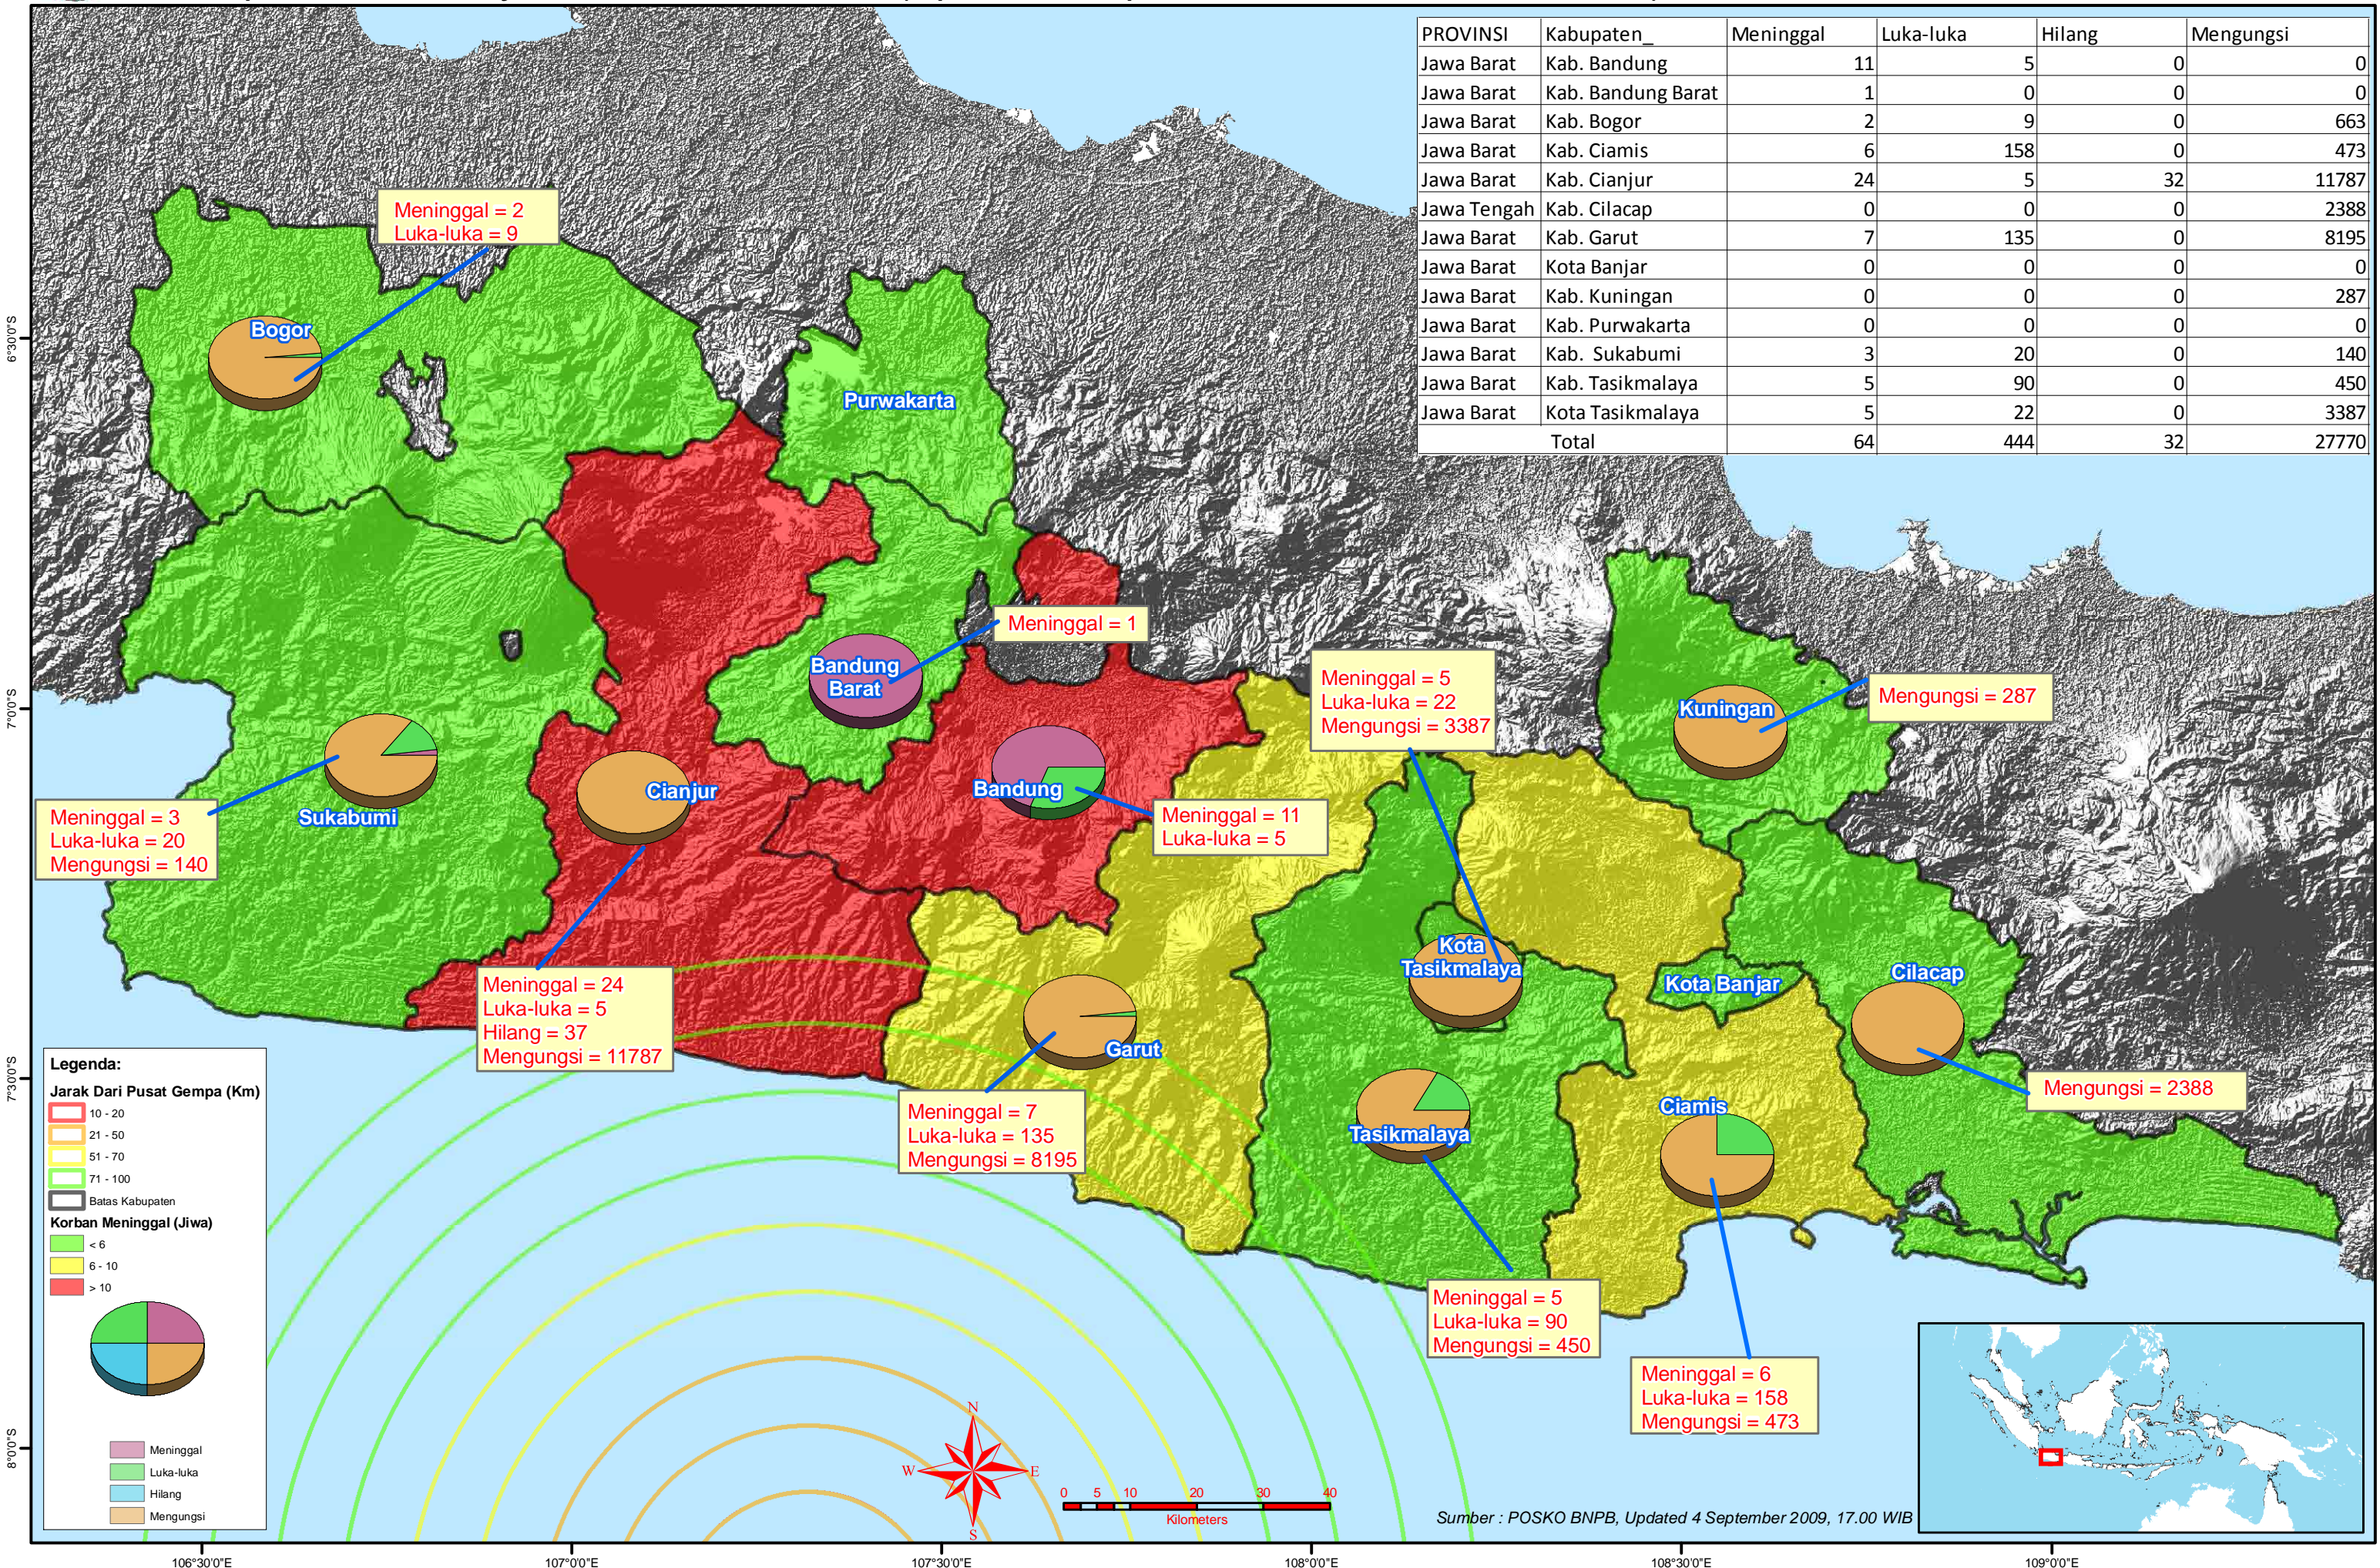

PETA JUMLAH KORBAN MENINGGAL, LUKA-LUKA, DAN MENGUNGSI

Gempa di Tasikmalaya, Provinsi Jawa Barat (Update, 4 September 2009, Pukul 17.00 WIB)

PROVINSI	Kabupaten_	Meninggal	Luka-luka	Hilang	Mengungsi
Jawa Barat	Kab. Bandung	11	5	0	0
Jawa Barat	Kab. Bandung Barat	1	0	0	0
Jawa Barat	Kab. Bogor	2	9	0	663
Jawa Barat	Kab. Ciamis	6	158	0	473
Jawa Barat	Kab. Cianjur	24	5	32	11787
Jawa Tengah	Kab. Cilacap	0	0	0	2388
Jawa Barat	Kab. Garut	7	135	0	8195
Jawa Barat	Kota Banjar	0	0	0	0
Jawa Barat	Kab. Kuningan	0	0	0	287
Jawa Barat	Kab. Purwakarta	0	0	0	0
Jawa Barat	Kab. Sukabumi	3	20	0	140
Jawa Barat	Kab. Tasikmalaya	5	90	0	450
Jawa Barat	Kota Tasikmalaya	5	22	0	3387
Total		64	444	32	27770

Sumber : POSKO BNPB, Updated 4 September 2009, 17.00 WIB