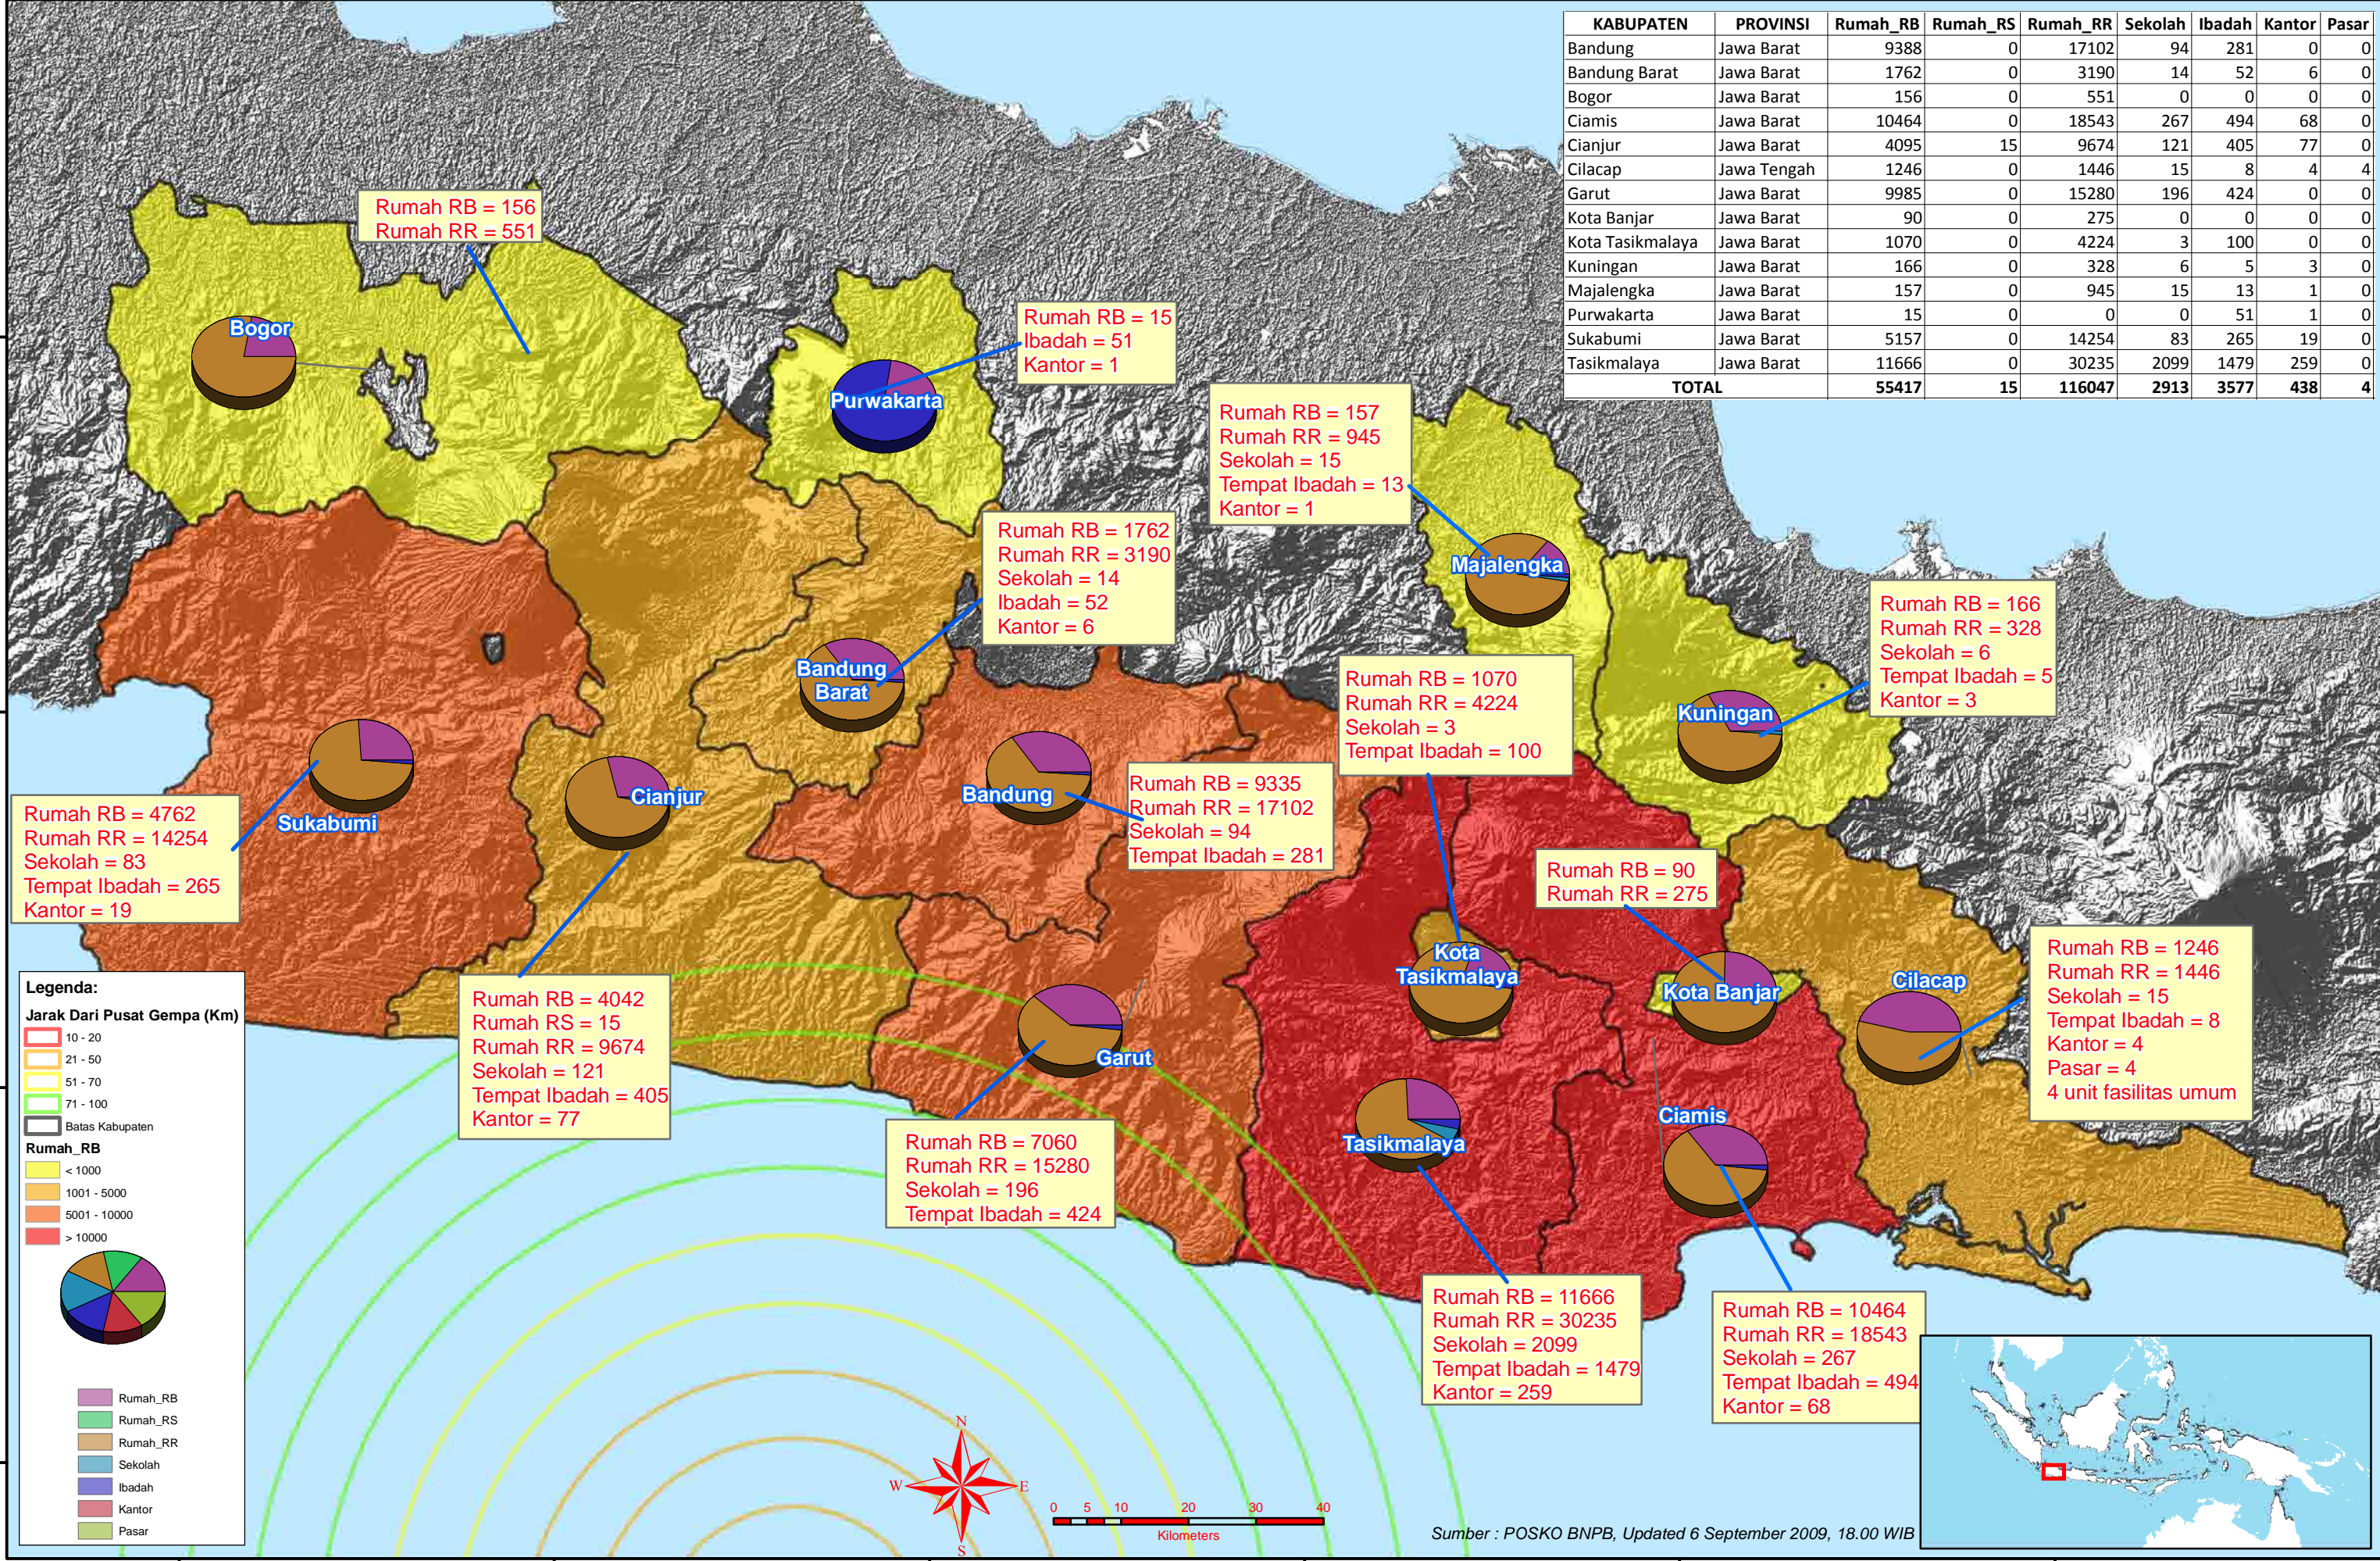

PETA JUMLAH KERUSAKAN RUMAH DAN INFRASTRUKTUR

Gempa di Tasikmalaya, Provinsi Jawa Barat (Update, 6 September 2009, Pukul 18.00 WIB)

KABUPATEN	PROVINSI	Rumah_RB	Rumah_RS	Rumah_RR	Sekolah	Ibadah	Kantor	Pasar
Bandung	Jawa Barat	9388	0	17102	94	281	0	0
Bandung Barat	Jawa Barat	1762	0	3190	14	52	6	0
Bogor	Jawa Barat	156	0	551	0	0	0	0
Ciamis	Jawa Barat	10464	0	18543	267	494	68	0
Cianjur	Jawa Barat	4095	15	9674	121	405	77	0
Cilacap	Jawa Tengah	1246	0	1446	15	8	4	4
Garut	Jawa Barat	9985	0	15280	196	424	0	0
Kota Banjar	Jawa Barat	90	0	275	0	0	0	0
Kota Tasikmalaya	Jawa Barat	1070	0	4224	3	100	0	0
Kuningan	Jawa Barat	166	0	328	6	5	3	0
Majalengka	Jawa Barat	157	0	945	15	13	1	0
Purwakarta	Jawa Barat	15	0	0	0	51	1	0
Sukabumi	Jawa Barat	5157	0	14254	83	265	19	0
Tasikmalaya	Jawa Barat	11666	0	30235	2099	1479	259	0
TOTAL		55417	15	116047	2913	3577	438	4

Legenda:

Jarak Dari Pusat Gempa (Km)

- 10 - 20
- 21 - 50
- 51 - 70
- 71 - 100

Batas Kabupaten

Rumah_RB

- < 1000
- 1001 - 5000
- 5001 - 10000
- > 10000

Rumah_RB

- Rumah_RB
- Rumah_RS
- Rumah_RR
- Sekolah
- Ibadah
- Kantor
- Pasar