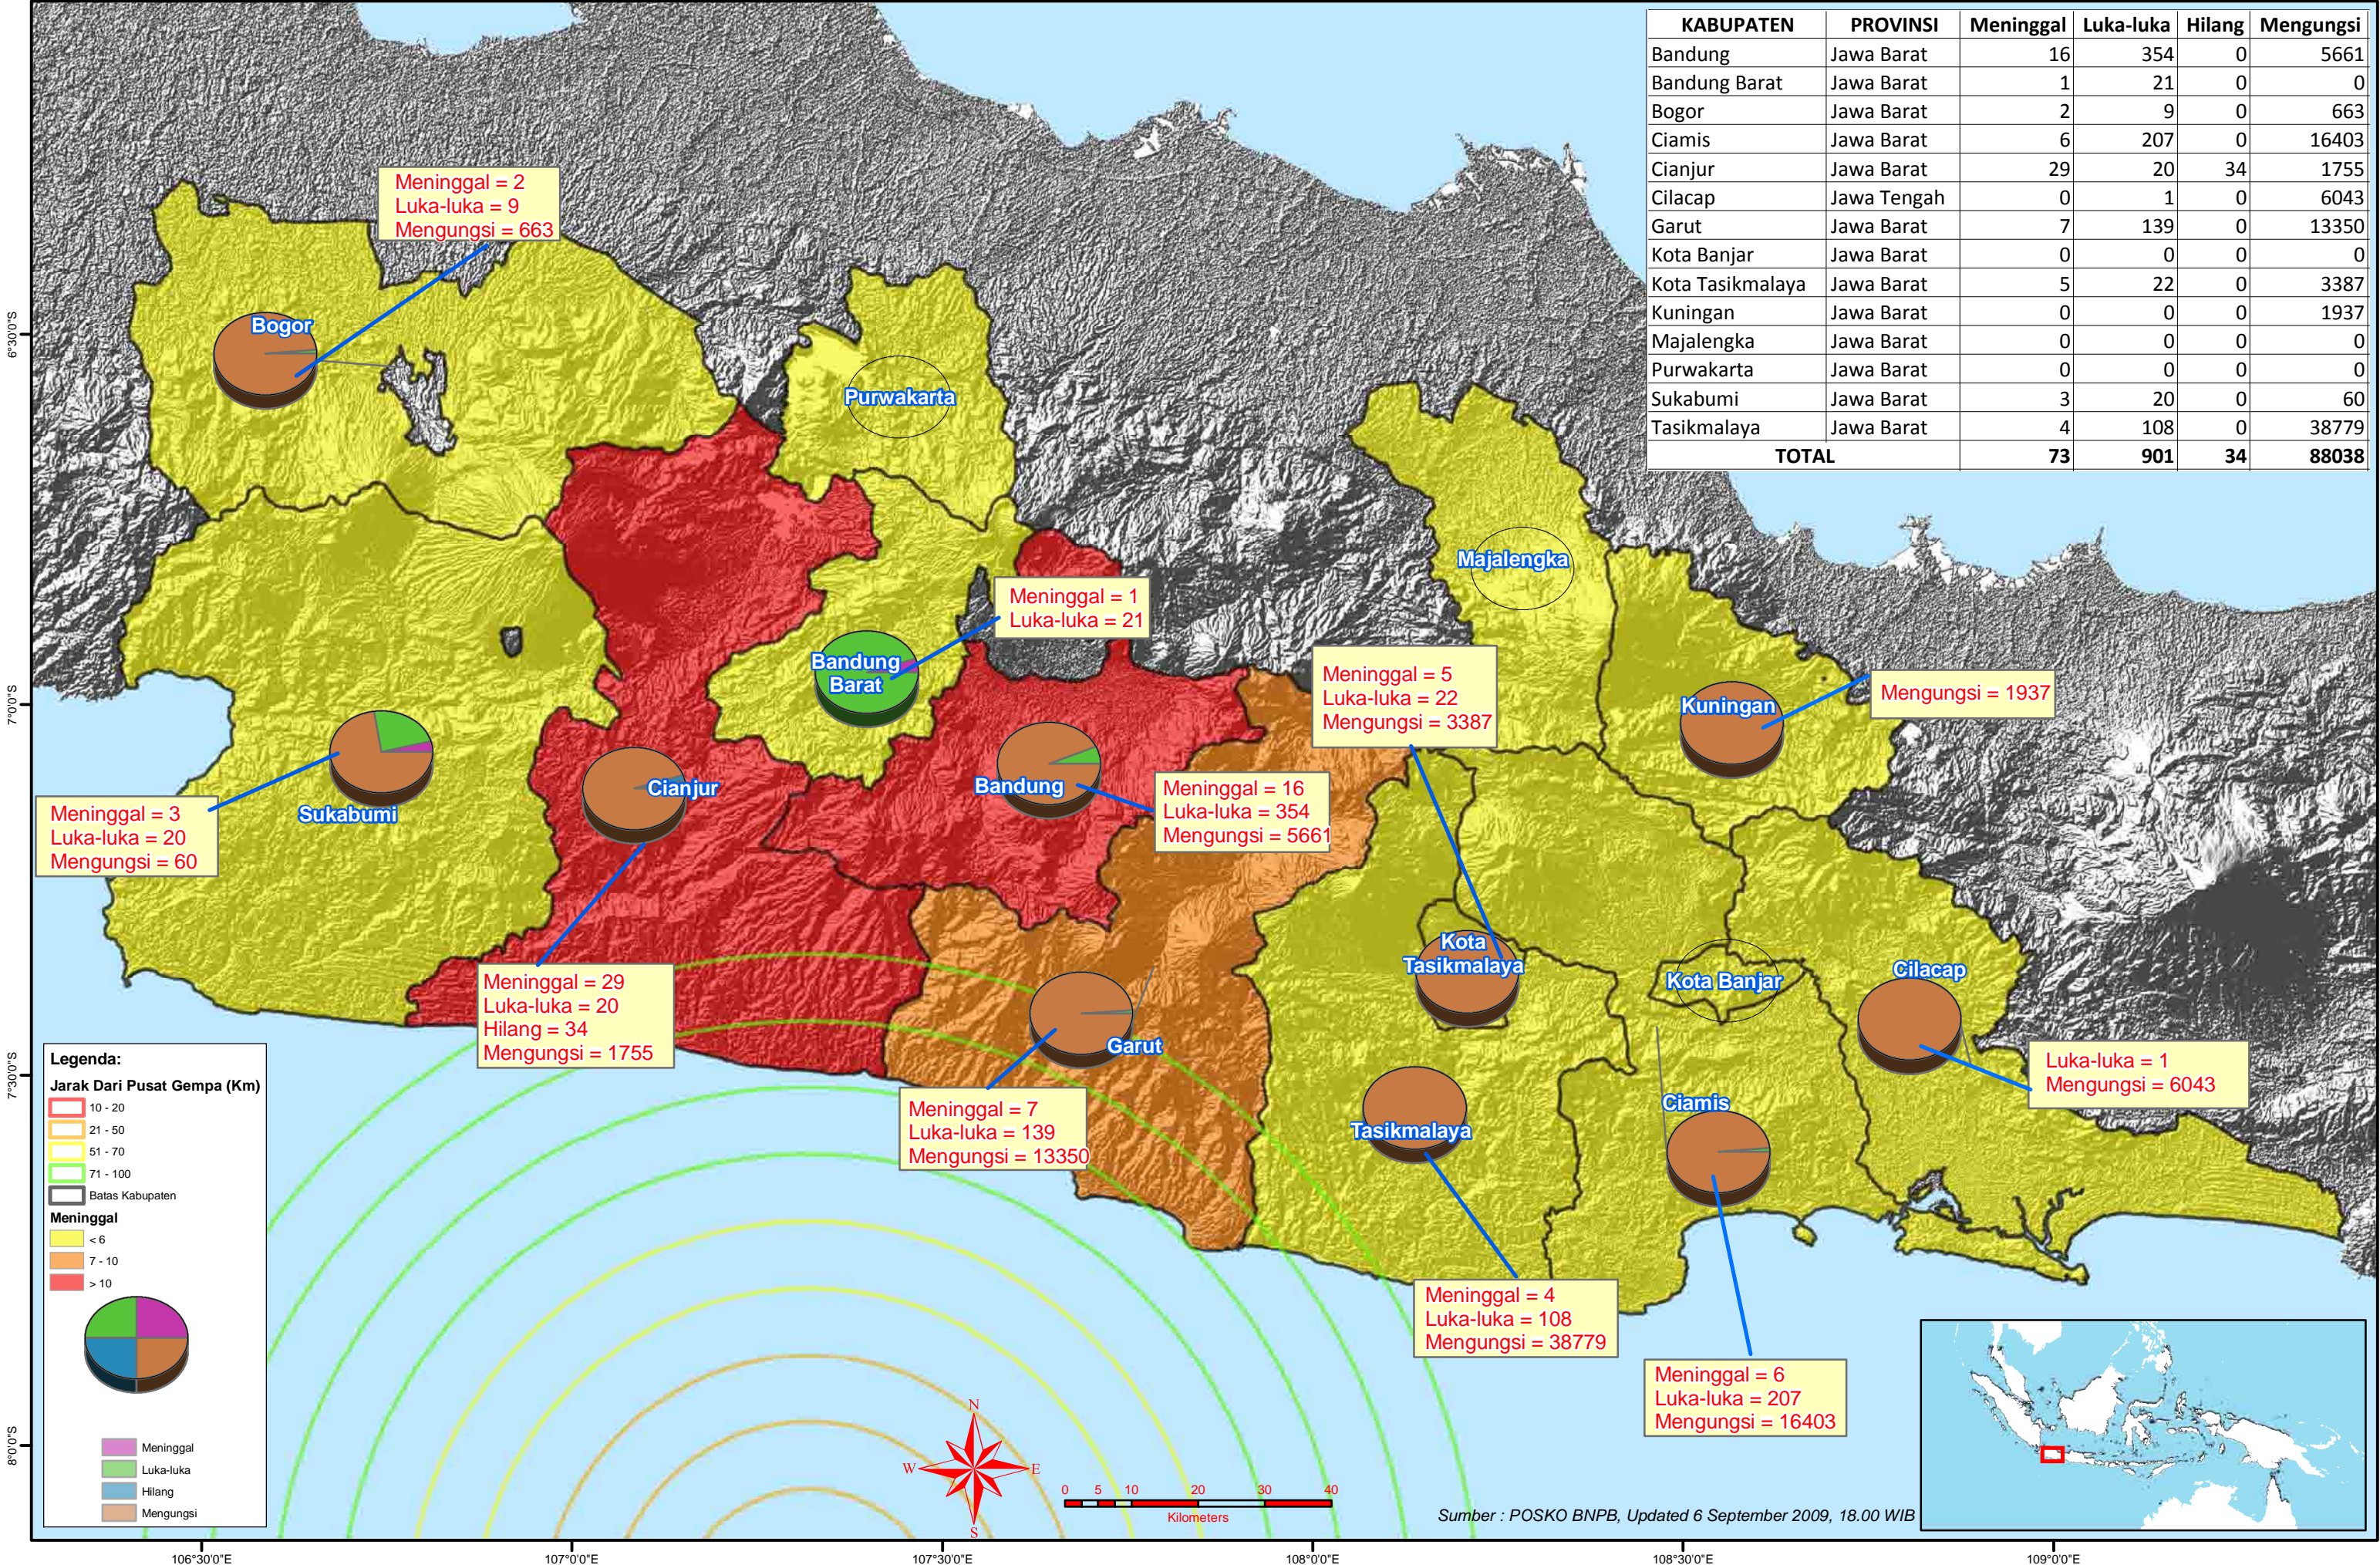

PETA JUMLAH KORBAN MENINGGAL, LUKA-LUKA, DAN MENGUNGSI

Gempa di Tasikmalaya, Provinsi Jawa Barat (Update, 6 September 2009, Pukul 18.00 WIB)

KABUPATEN	PROVINSI	Meninggal	Luka-luka	Hilang	Mengungsi
Bandung	Jawa Barat	16	354	0	5661
Bandung Barat	Jawa Barat	1	21	0	0
Bogor	Jawa Barat	2	9	0	663
Ciamis	Jawa Barat	6	207	0	16403
Cianjur	Jawa Barat	29	20	34	1755
Cilacap	Jawa Tengah	0	1	0	6043
Garut	Jawa Barat	7	139	0	13350
Kota Banjar	Jawa Barat	0	0	0	0
Kota Tasikmalaya	Jawa Barat	5	22	0	3387
Kuningan	Jawa Barat	0	0	0	1937
Majalengka	Jawa Barat	0	0	0	0
Purwakarta	Jawa Barat	0	0	0	0
Sukabumi	Jawa Barat	3	20	0	60
Tasikmalaya	Jawa Barat	4	108	0	38779
TOTAL		73	901	34	88038

Sumber : POSKO BNPB, Updated 6 September 2009, 18.00 WIB