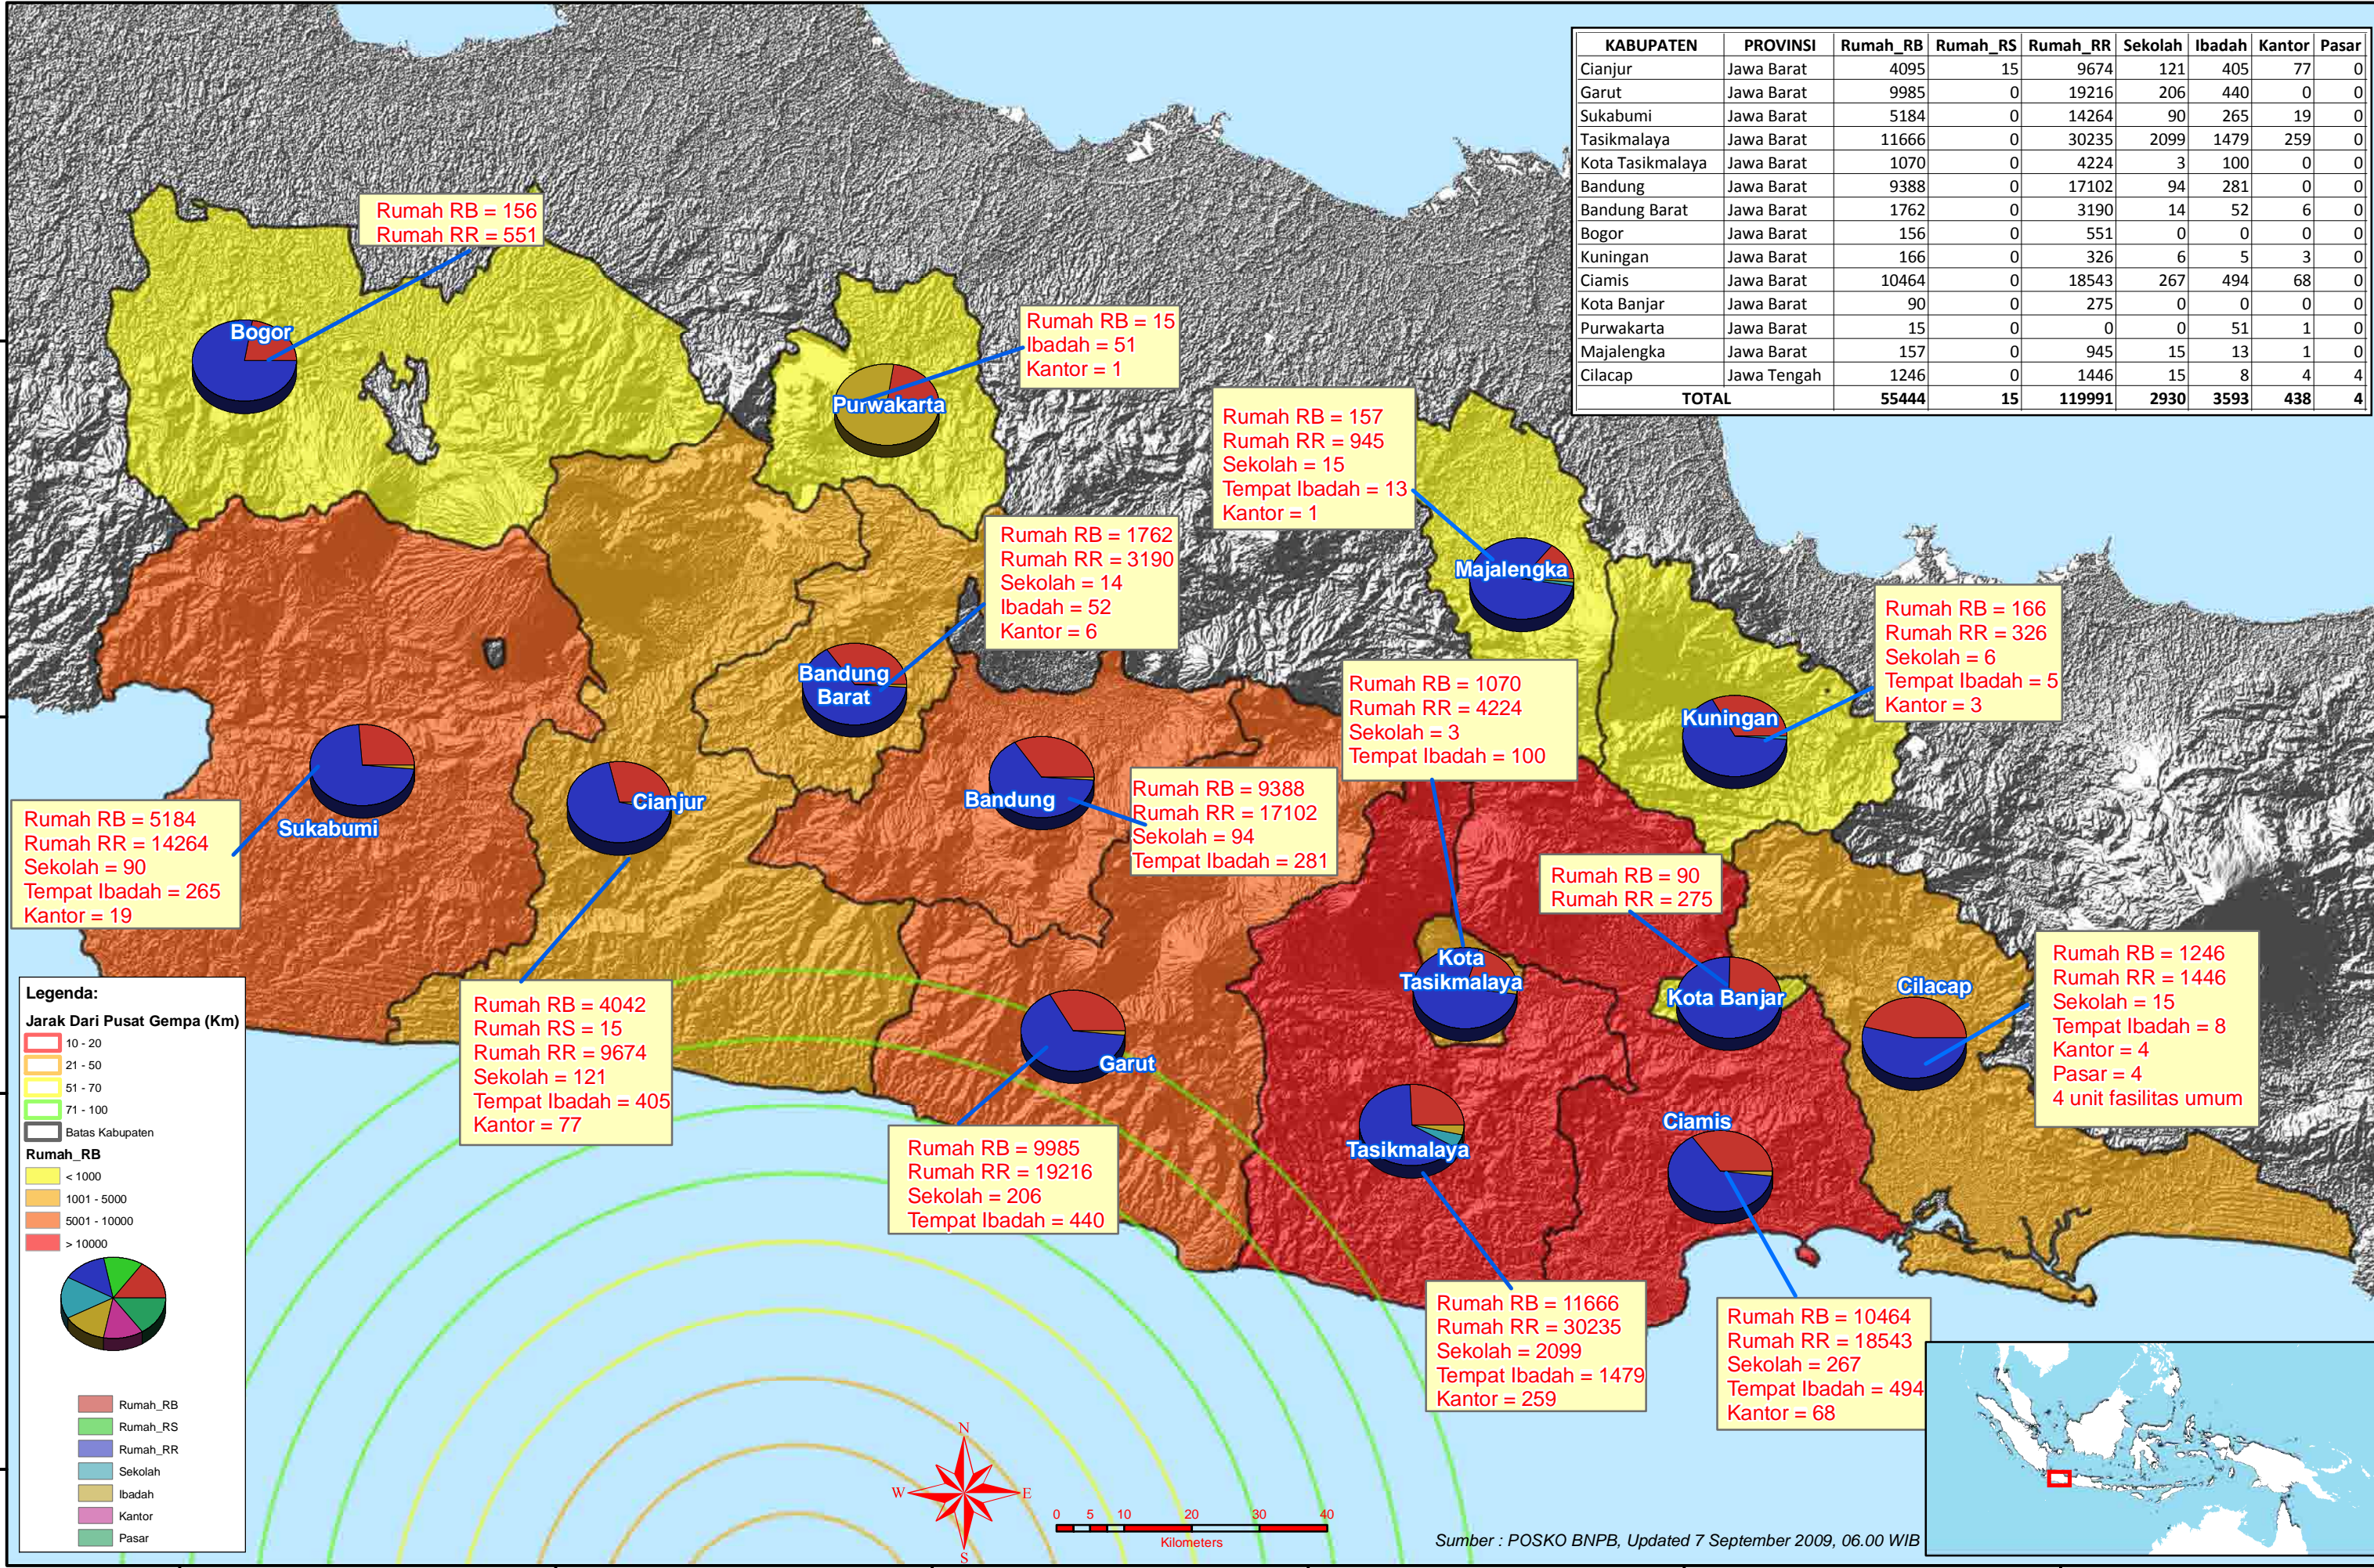

PETA JUMLAH KERUSAKAN RUMAH DAN FASILITAS UMUM

Gempa di Tasikmalaya, Provinsi Jawa Barat (Update, 7 September 2009, Pukul 06.00 WIB)

KABUPATEN	PROVINSI	Rumah_RB	Rumah_RS	Rumah_RR	Sekolah	Ibadah	Kantor	Pasar
Cianjur	Jawa Barat	4095	15	9674	121	405	77	0
Garut	Jawa Barat	9985	0	19216	206	440	0	0
Sukabumi	Jawa Barat	5184	0	14264	90	265	19	0
Tasikmalaya	Jawa Barat	11666	0	30235	2099	1479	259	0
Kota Tasikmalaya	Jawa Barat	1070	0	4224	3	100	0	0
Bandung	Jawa Barat	9388	0	17102	94	281	0	0
Bandung Barat	Jawa Barat	1762	0	3190	14	52	6	0
Bogor	Jawa Barat	156	0	551	0	0	0	0
Kuningan	Jawa Barat	166	0	326	6	5	3	0
Ciamis	Jawa Barat	10464	0	18543	267	494	68	0
Kota Banjar	Jawa Barat	90	0	275	0	0	0	0
Purwakarta	Jawa Barat	15	0	0	0	51	1	0
Majalengka	Jawa Barat	157	0	945	15	13	1	0
Cilacap	Jawa Tengah	1246	0	1446	15	8	4	4
TOTAL		55444	15	119991	2930	3593	438	4

Legenda:

Jarak Dari Pusat Gempa (Km)

- 10 - 20
- 21 - 50
- 51 - 70
- 71 - 100

Batas Kabupaten

Rumah_RB

- < 1000
- 1001 - 5000
- 5001 - 10000
- > 10000

■ Rumah_RB
■ Rumah_RS
■ Rumah_RR
■ Sekolah
■ Ibadah
■ Kantor
■ Pasar

Sumber : POSKO BNPB, Updated 7 September 2009, 06.00 WIB