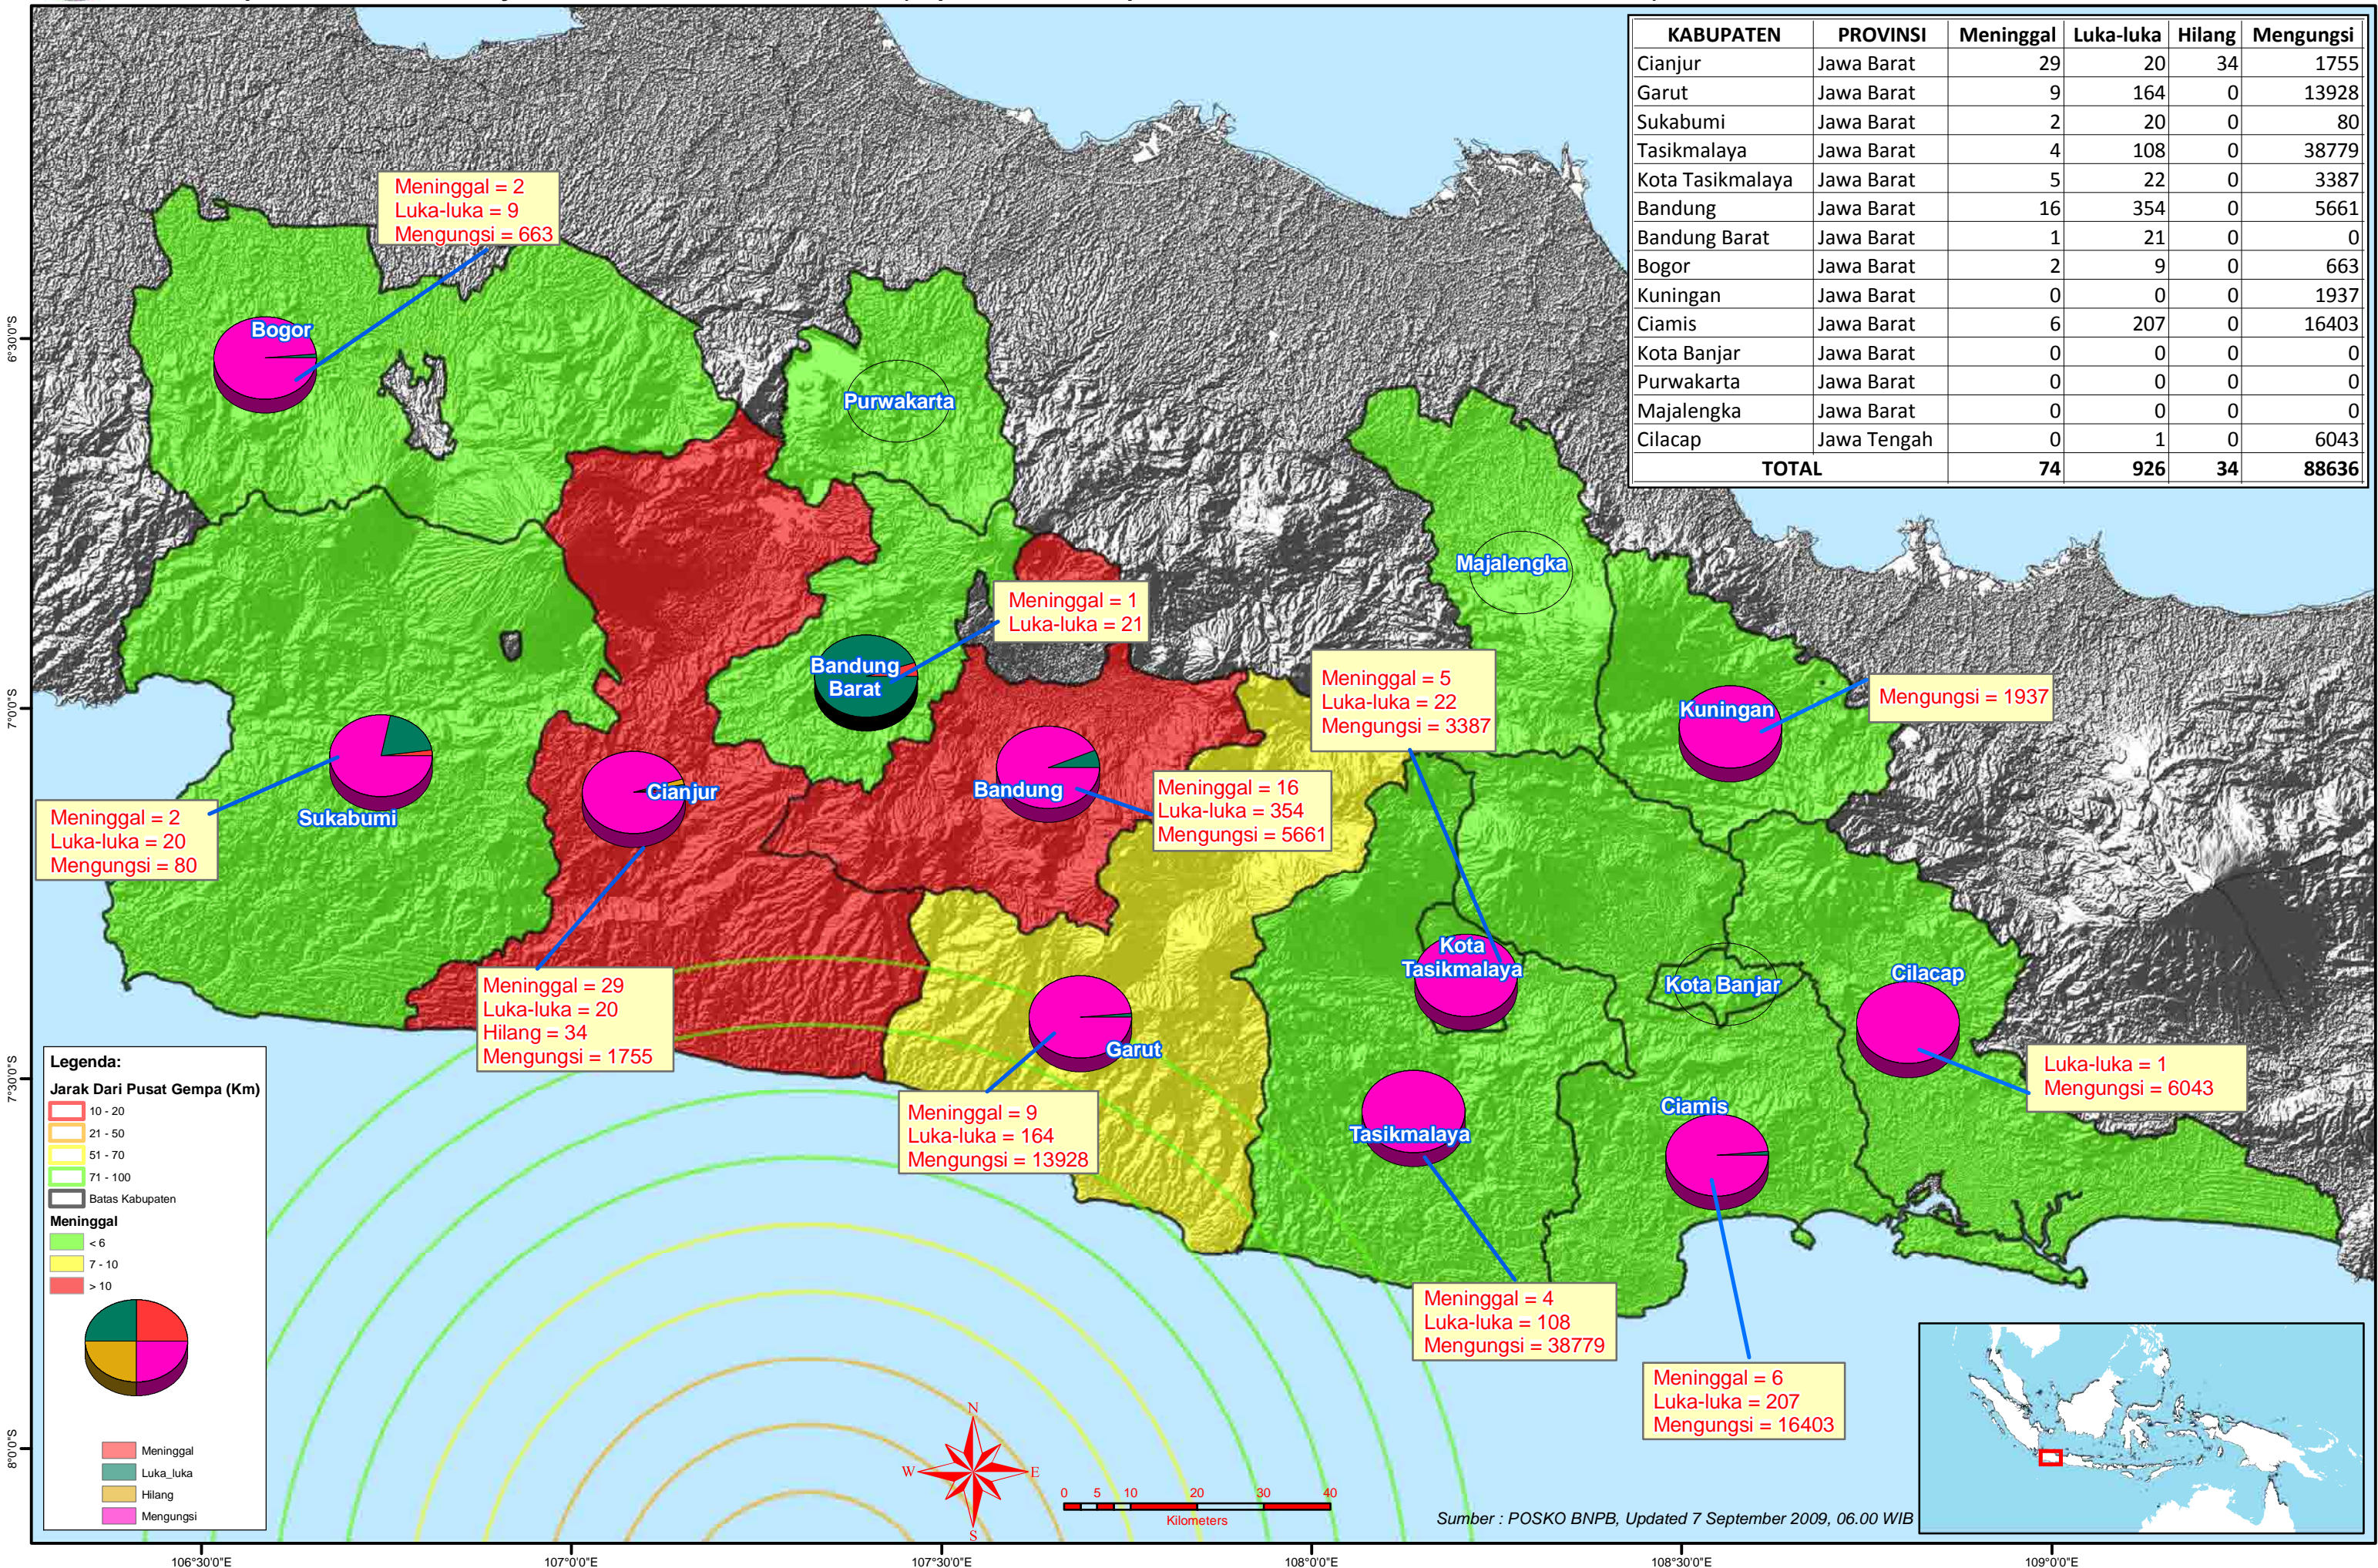

PETA JUMLAH KORBAN MENINGGAL, LUKA-LUKA, DAN MENGUNGSI

Gempa di Tasikmalaya, Provinsi Jawa Barat (Update, 7 September 2009, Pukul 06.00 WIB)

KABUPATEN	PROVINSI	Meninggal	Luka-luka	Hilang	Mengungsi
Cianjur	Jawa Barat	29	20	34	1755
Garut	Jawa Barat	9	164	0	13928
Sukabumi	Jawa Barat	2	20	0	80
Tasikmalaya	Jawa Barat	4	108	0	38779
Kota Tasikmalaya	Jawa Barat	5	22	0	3387
Bandung	Jawa Barat	16	354	0	5661
Bandung Barat	Jawa Barat	1	21	0	0
Bogor	Jawa Barat	2	9	0	663
Kuningan	Jawa Barat	0	0	0	1937
Ciamis	Jawa Barat	6	207	0	16403
Kota Banjar	Jawa Barat	0	0	0	0
Purwakarta	Jawa Barat	0	0	0	0
Majalengka	Jawa Barat	0	0	0	0
Cilacap	Jawa Tengah	0	1	0	6043
TOTAL		74	926	34	88636

Sumber : POSKO BNPB, Updated 7 September 2009, 06.00 WIB