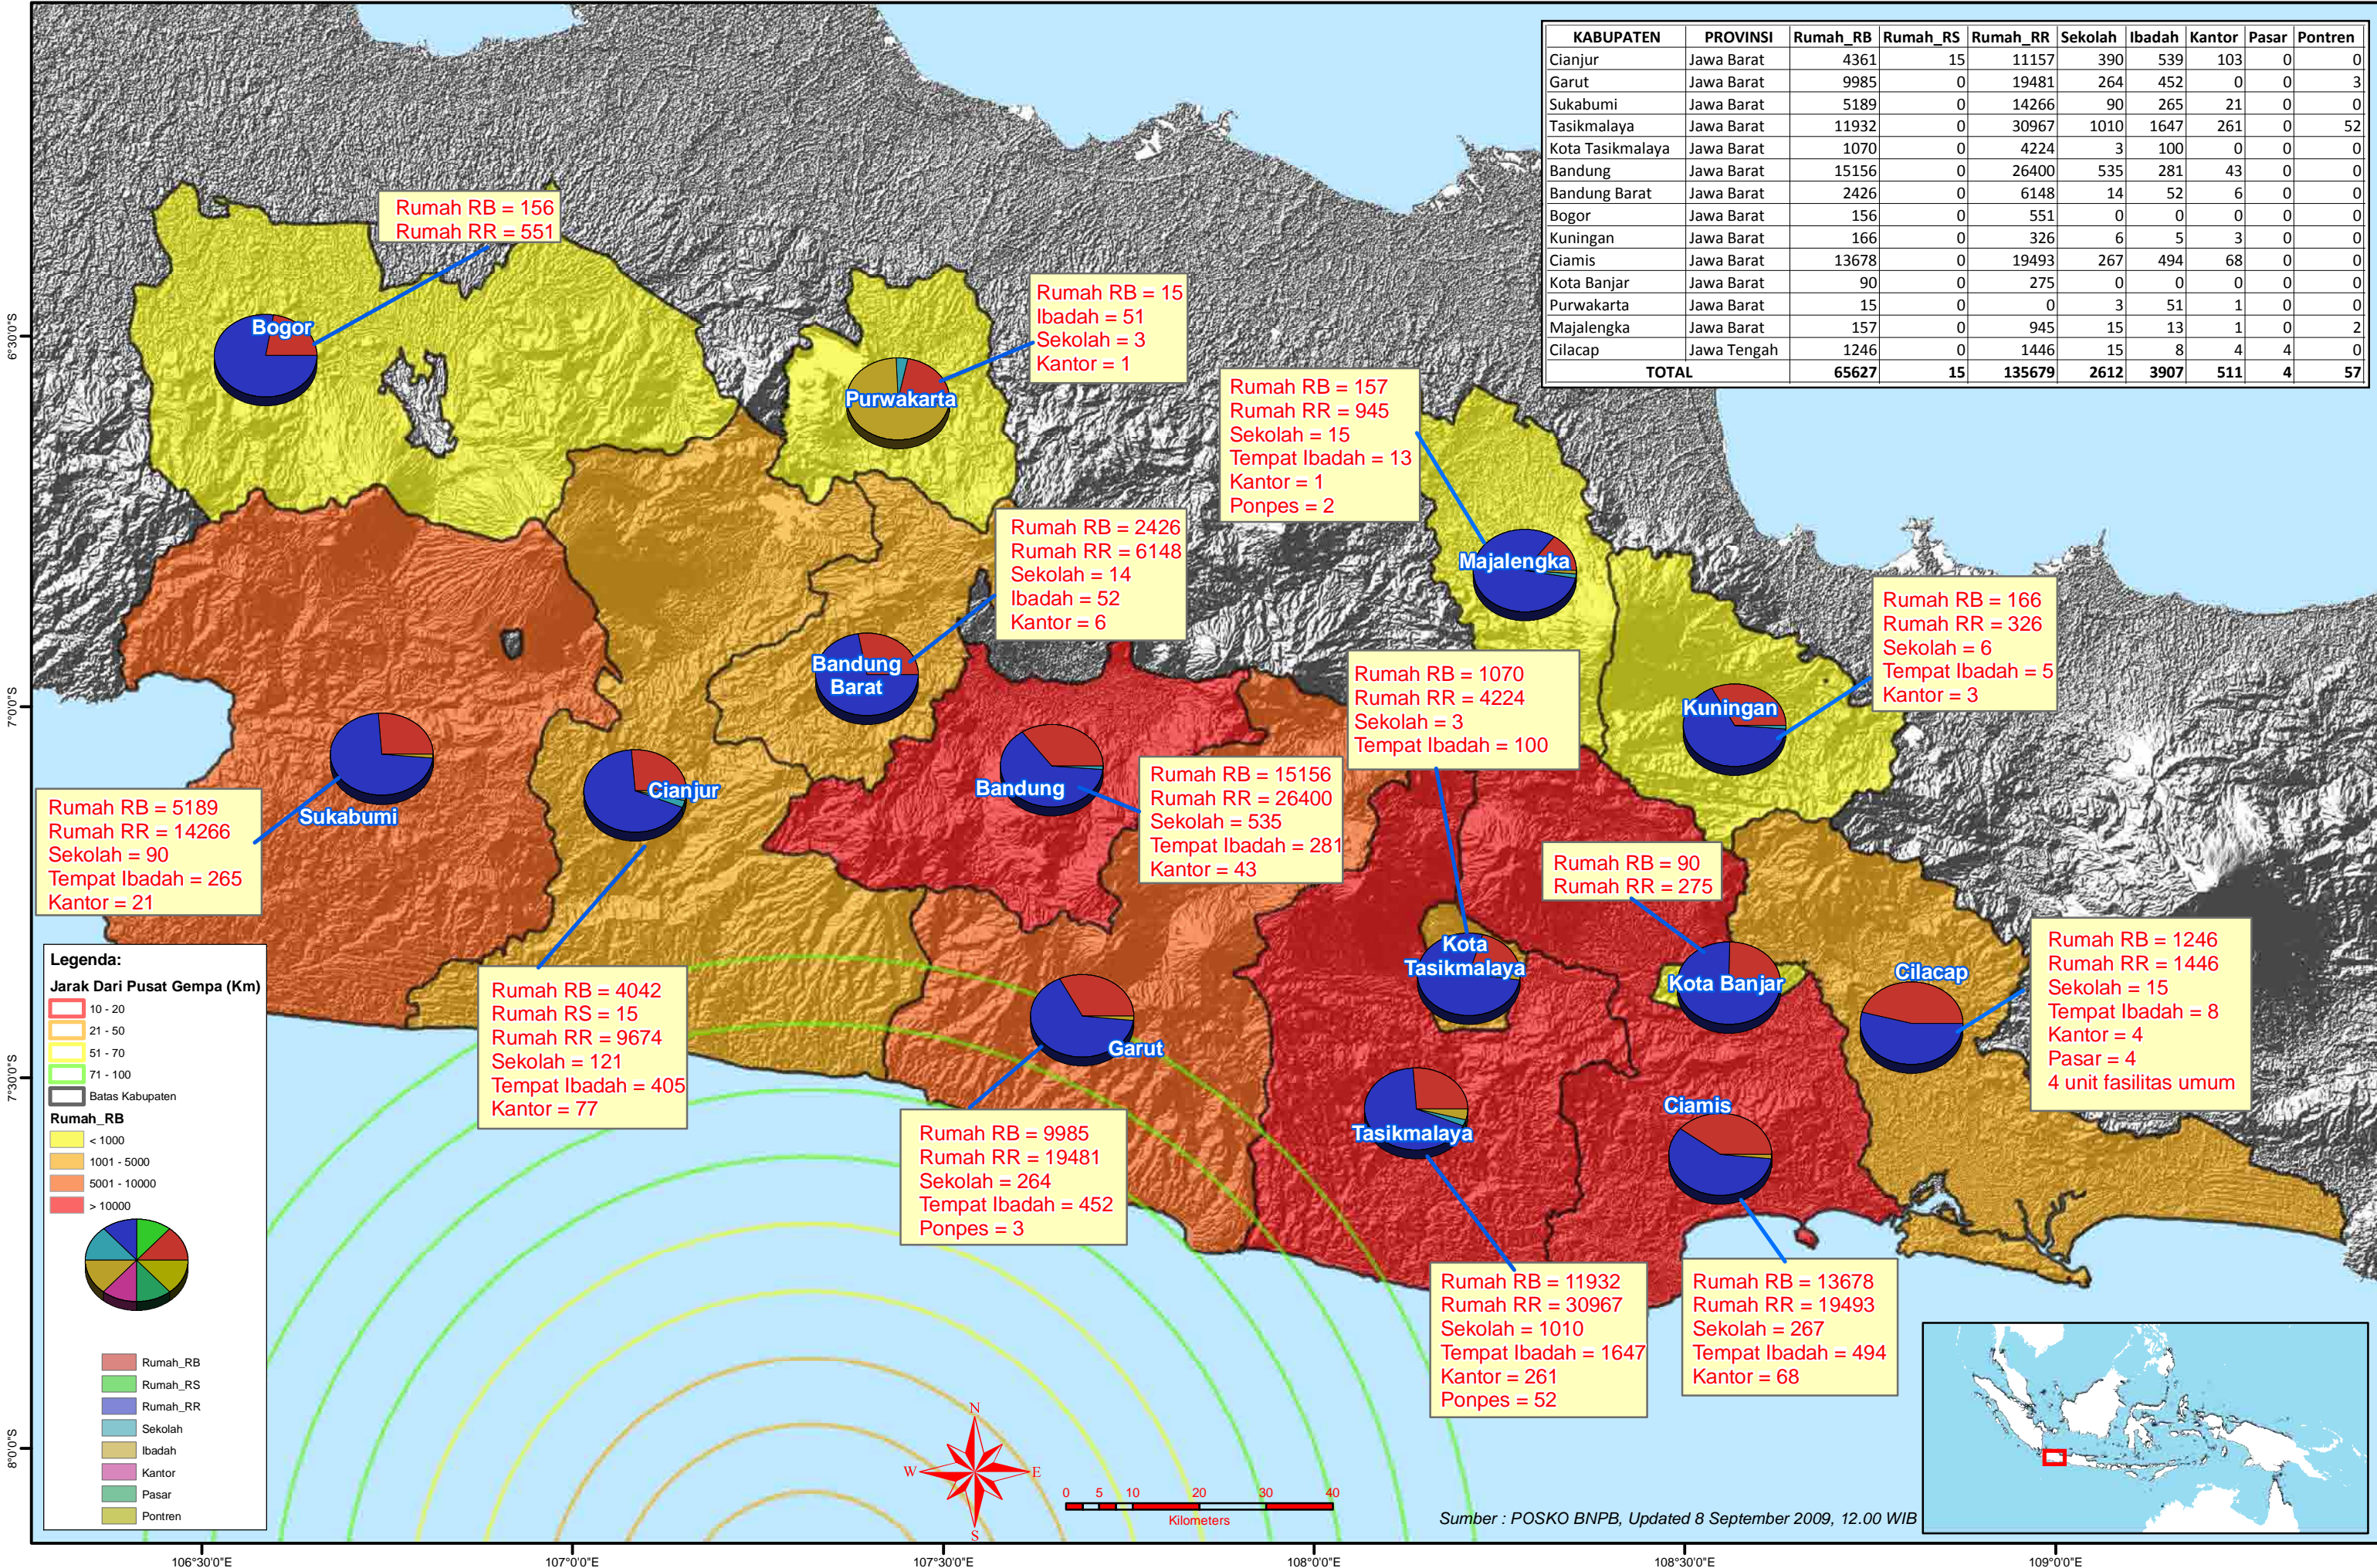

# PETA JUMLAH KERUSAKAN RUMAH DAN FASILITAS UMUM

Gempa di Tasikmalaya, Provinsi Jawa Barat (Update, 8 September 2009, Pukul 12.00 WIB)

KABUPATEN	PROVINSI	Rumah_RB	Rumah_RS	Rumah_RR	Sekolah	Ibadah	Kantor	Pasar	Pontren
Cianjur	Jawa Barat	4361	15	11157	390	539	103	0	0
Garut	Jawa Barat	9985	0	19481	264	452	0	0	3
Sukabumi	Jawa Barat	5189	0	14266	90	265	21	0	0
Tasikmalaya	Jawa Barat	11932	0	30967	1010	1647	261	0	52
Kota Tasikmalaya	Jawa Barat	1070	0	4224	3	100	0	0	0
Bandung	Jawa Barat	15156	0	26400	535	281	43	0	0
Bandung Barat	Jawa Barat	2426	0	6148	14	52	6	0	0
Bogor	Jawa Barat	156	0	551	0	0	0	0	0
Kuningan	Jawa Barat	166	0	326	6	5	3	0	0
Ciamis	Jawa Barat	13678	0	19493	267	494	68	0	0
Kota Banjar	Jawa Barat	90	0	275	0	0	0	0	0
Purwakarta	Jawa Barat	15	0	0	3	51	1	0	0
Majalengka	Jawa Barat	157	0	945	15	13	1	0	2
Cilacap	Jawa Tengah	1246	0	1446	15	8	4	4	0
<b>TOTAL</b>		<b>65627</b>	<b>15</b>	<b>135679</b>	<b>2612</b>	<b>3907</b>	<b>511</b>	<b>4</b>	<b>57</b>

Sumber : POSKO BNPB, Updated 8 September 2009, 12.00 WIB