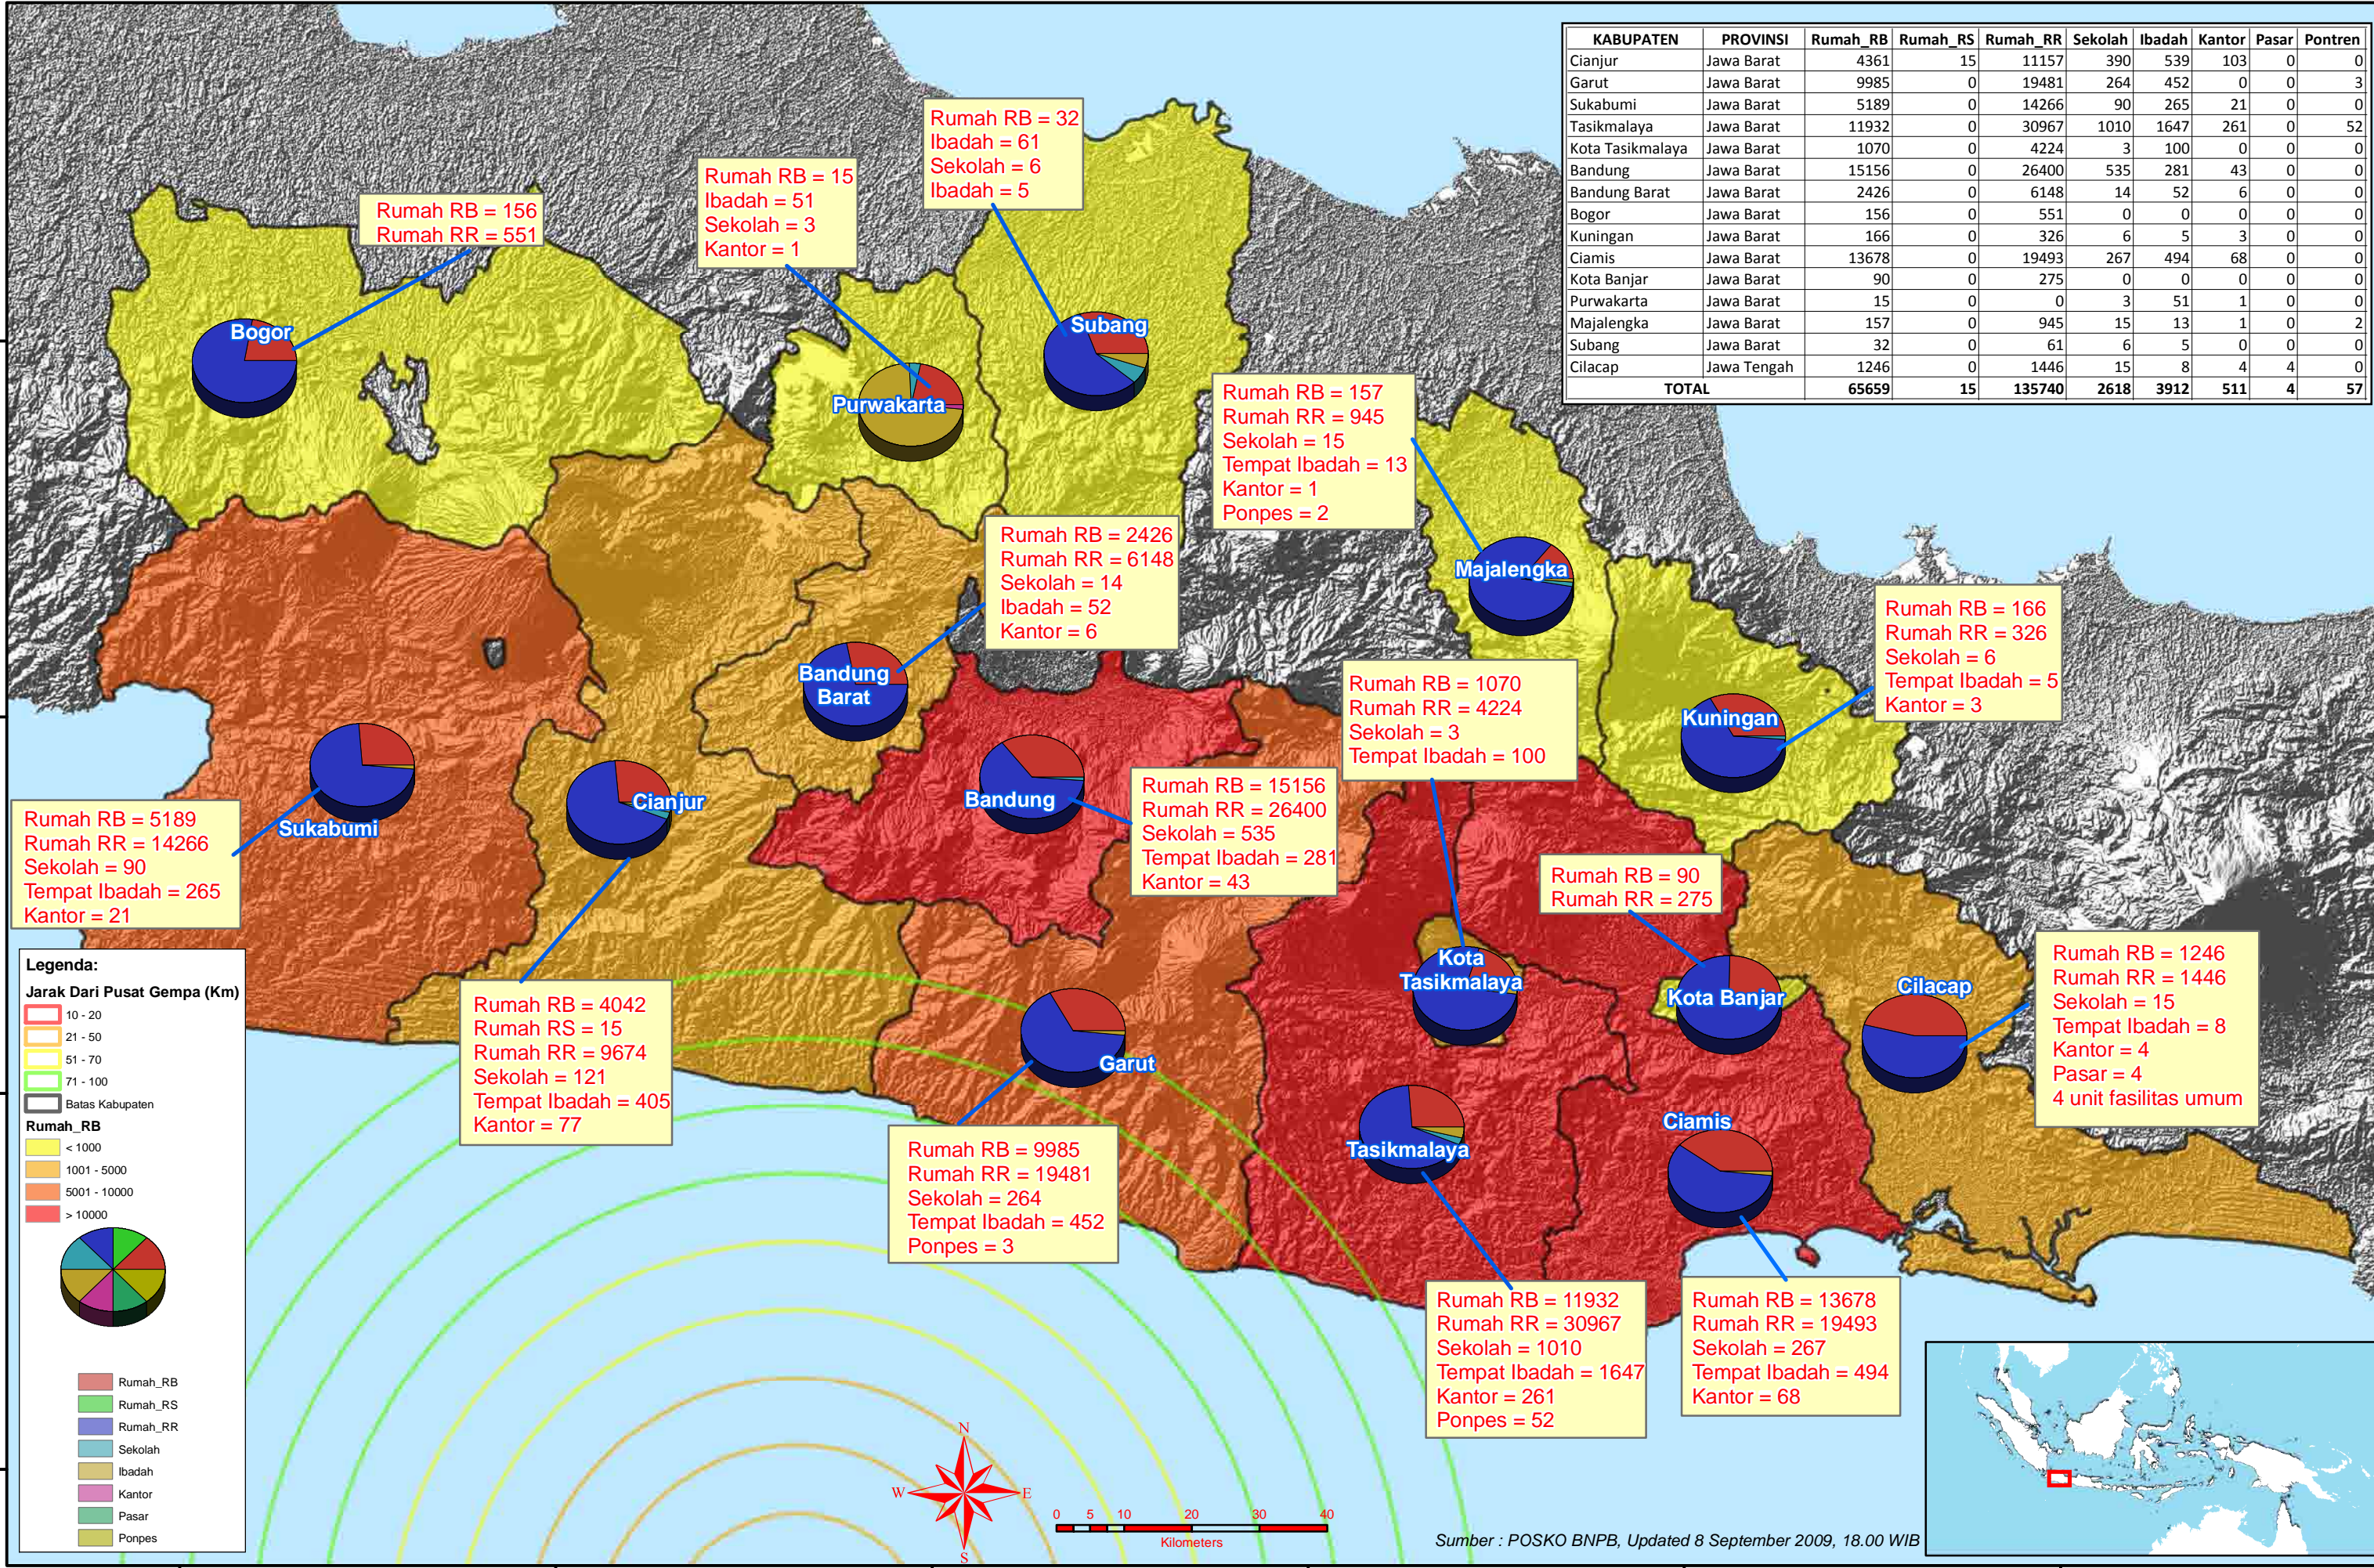

PETA JUMLAH KERUSAKAN RUMAH DAN FASILITAS UMUM

Gempa di Tasikmalaya, Provinsi Jawa Barat (Update, 8 September 2009, Pukul 18.00 WIB)

KABUPATEN	PROVINSI	Rumah_RB	Rumah_RS	Rumah_RR	Sekolah	Ibadah	Kantor	Pasar	Pontren
Cianjur	Jawa Barat	4361	15	11157	390	539	103	0	0
Garut	Jawa Barat	9985	0	19481	264	452	0	0	3
Sukabumi	Jawa Barat	5189	0	14266	90	265	21	0	0
Tasikmalaya	Jawa Barat	11932	0	30967	1010	1647	261	0	52
Kota Tasikmalaya	Jawa Barat	1070	0	4224	3	100	0	0	0
Bandung	Jawa Barat	15156	0	26400	535	281	43	0	0
Bandung Barat	Jawa Barat	2426	0	6148	14	52	6	0	0
Bogor	Jawa Barat	156	0	551	0	0	0	0	0
Kuningan	Jawa Barat	166	0	326	6	5	3	0	0
Ciamis	Jawa Barat	13678	0	19493	267	494	68	0	0
Kota Banjar	Jawa Barat	90	0	275	0	0	0	0	0
Purwakarta	Jawa Barat	15	0	0	3	51	1	0	0
Majalengka	Jawa Barat	157	0	945	15	13	1	0	2
Subang	Jawa Barat	32	0	61	6	5	0	0	0
Cilacap	Jawa Tengah	1246	0	1446	15	8	4	4	0
TOTAL		65659	15	135740	2618	3912	511	4	57

Sumber : POSKO BNPB, Updated 8 September 2009, 18.00 WIB