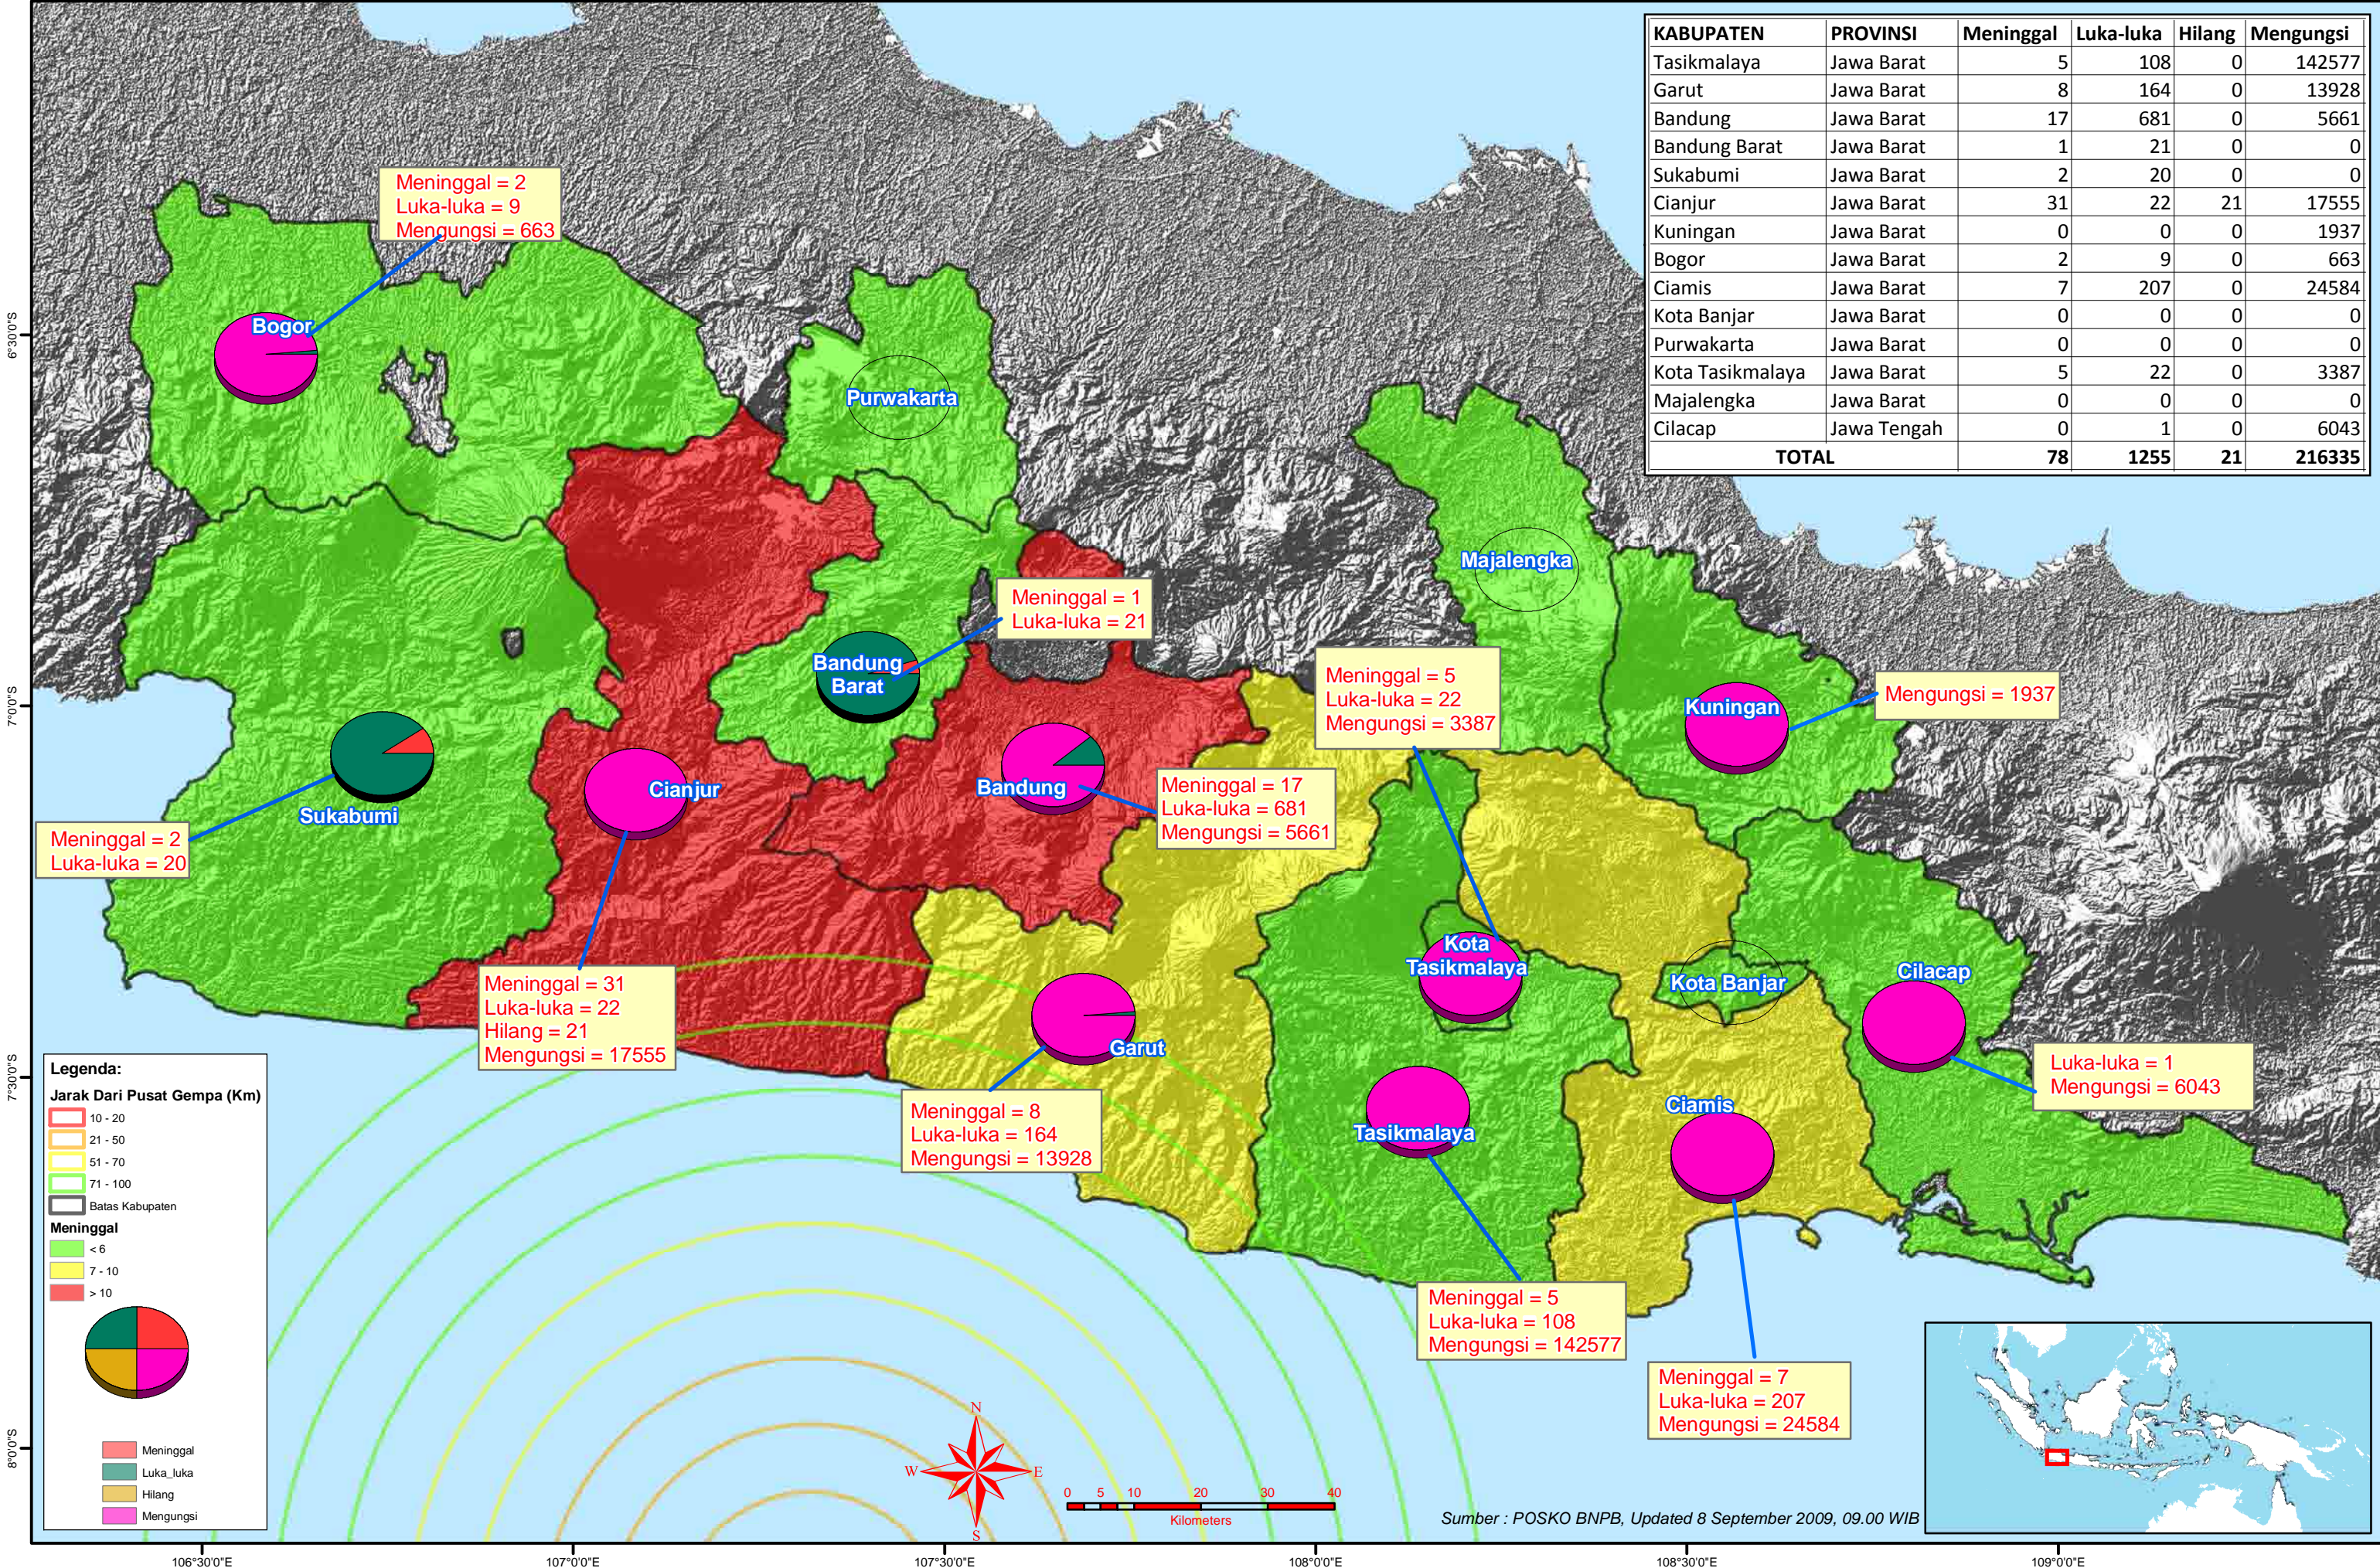

PETA JUMLAH KORBAN MENINGGAL, LUKA-LUKA, DAN MENGUNGSI

Gempa di Tasikmalaya, Provinsi Jawa Barat (Update, 8 September 2009, Pukul 09.00 WIB)

KABUPATEN	PROVINSI	Meninggal	Luka-luka	Hilang	Mengungsi
Tasikmalaya	Jawa Barat	5	108	0	142577
Garut	Jawa Barat	8	164	0	13928
Bandung	Jawa Barat	17	681	0	5661
Bandung Barat	Jawa Barat	1	21	0	0
Sukabumi	Jawa Barat	2	20	0	0
Cianjur	Jawa Barat	31	22	21	17555
Kuningan	Jawa Barat	0	0	0	1937
Bogor	Jawa Barat	2	9	0	663
Ciamis	Jawa Barat	7	207	0	24584
Kota Banjar	Jawa Barat	0	0	0	0
Purwakarta	Jawa Barat	0	0	0	0
Kota Tasikmalaya	Jawa Barat	5	22	0	3387
Majalengka	Jawa Barat	0	0	0	0
Cilacap	Jawa Tengah	0	1	0	6043
TOTAL		78	1255	21	216335

Sumber : POSKO BNPB, Updated 8 September 2009, 09.00 WIB