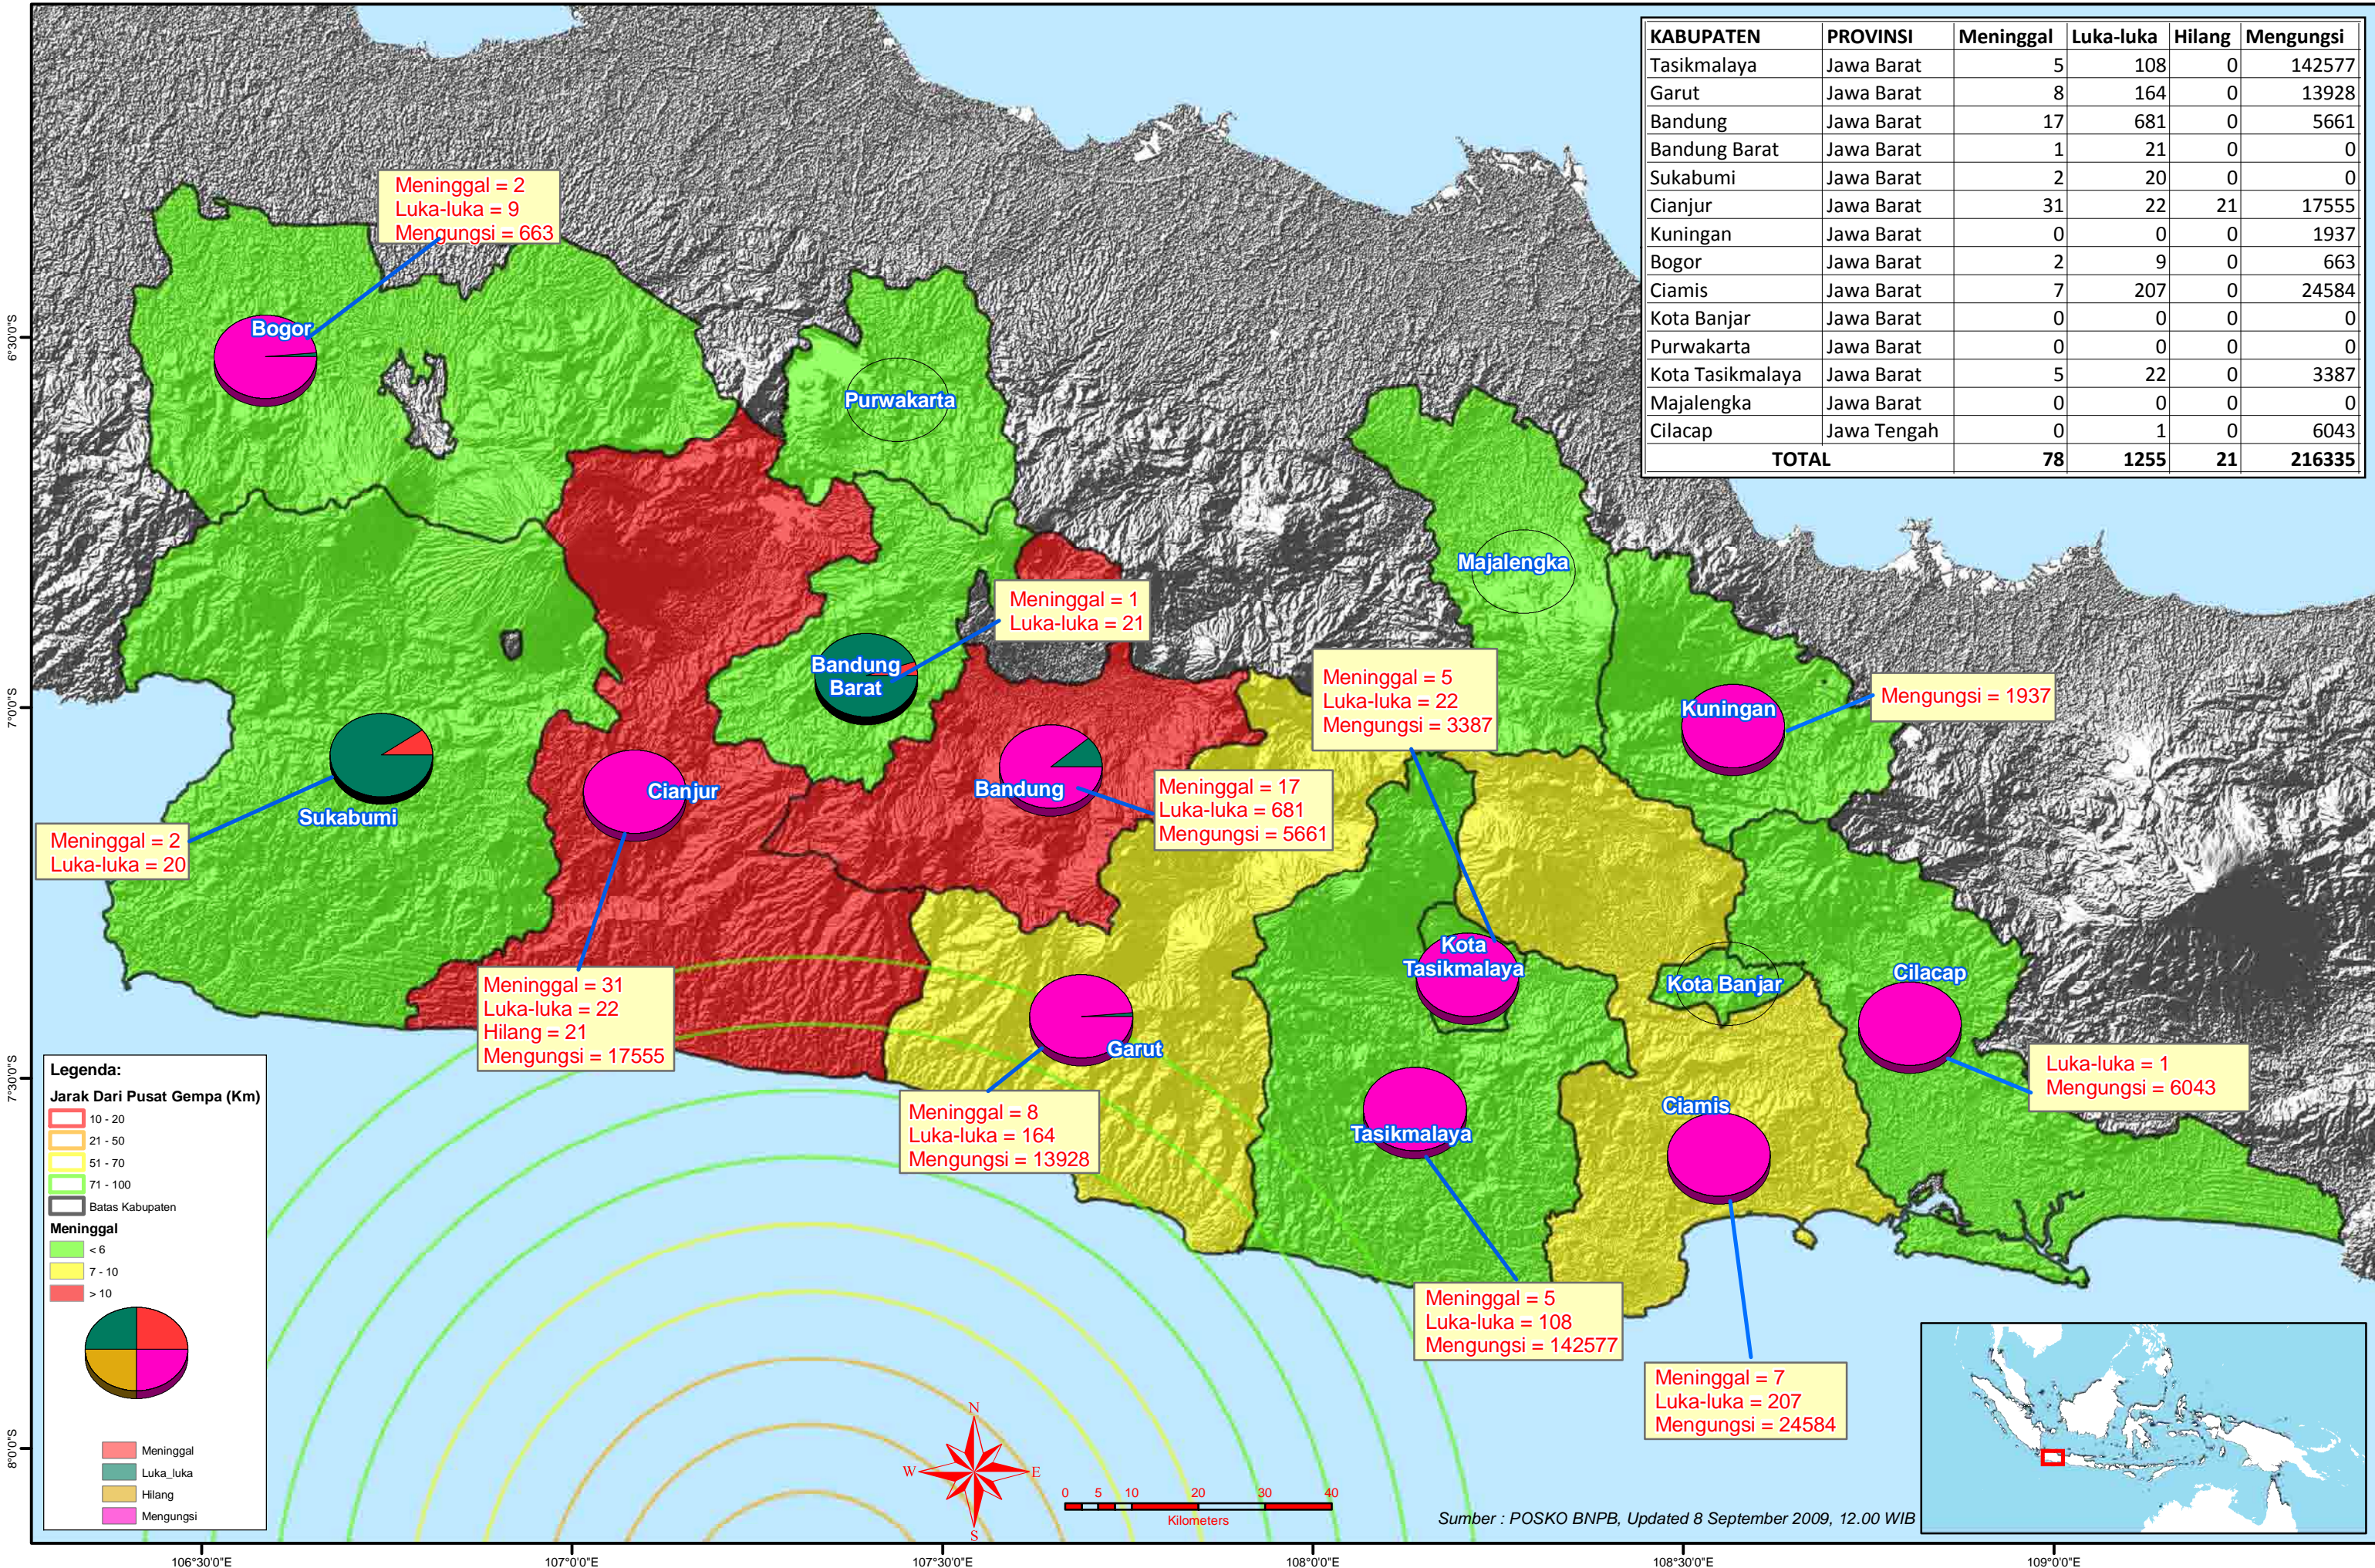

# PETA JUMLAH KORBAN MENINGGAL, LUKA-LUKA, DAN MENGUNGSI

Gempa di Tasikmalaya, Provinsi Jawa Barat (Update, 8 September 2009, Pukul 12.00 WIB)

KABUPATEN	PROVINSI	Meninggal	Luka-luka	Hilang	Mengungsi
Tasikmalaya	Jawa Barat	5	108	0	142577
Garut	Jawa Barat	8	164	0	13928
Bandung	Jawa Barat	17	681	0	5661
Bandung Barat	Jawa Barat	1	21	0	0
Sukabumi	Jawa Barat	2	20	0	0
Cianjur	Jawa Barat	31	22	21	17555
Kuningan	Jawa Barat	0	0	0	1937
Bogor	Jawa Barat	2	9	0	663
Ciamis	Jawa Barat	7	207	0	24584
Kota Banjar	Jawa Barat	0	0	0	0
Purwakarta	Jawa Barat	0	0	0	0
Kota Tasikmalaya	Jawa Barat	5	22	0	3387
Majalengka	Jawa Barat	0	0	0	0
Cilacap	Jawa Tengah	0	1	0	6043
<b>TOTAL</b>		<b>78</b>	<b>1255</b>	<b>21</b>	<b>216335</b>

Sumber : POSKO BNPB, Updated 8 September 2009, 12.00 WIB