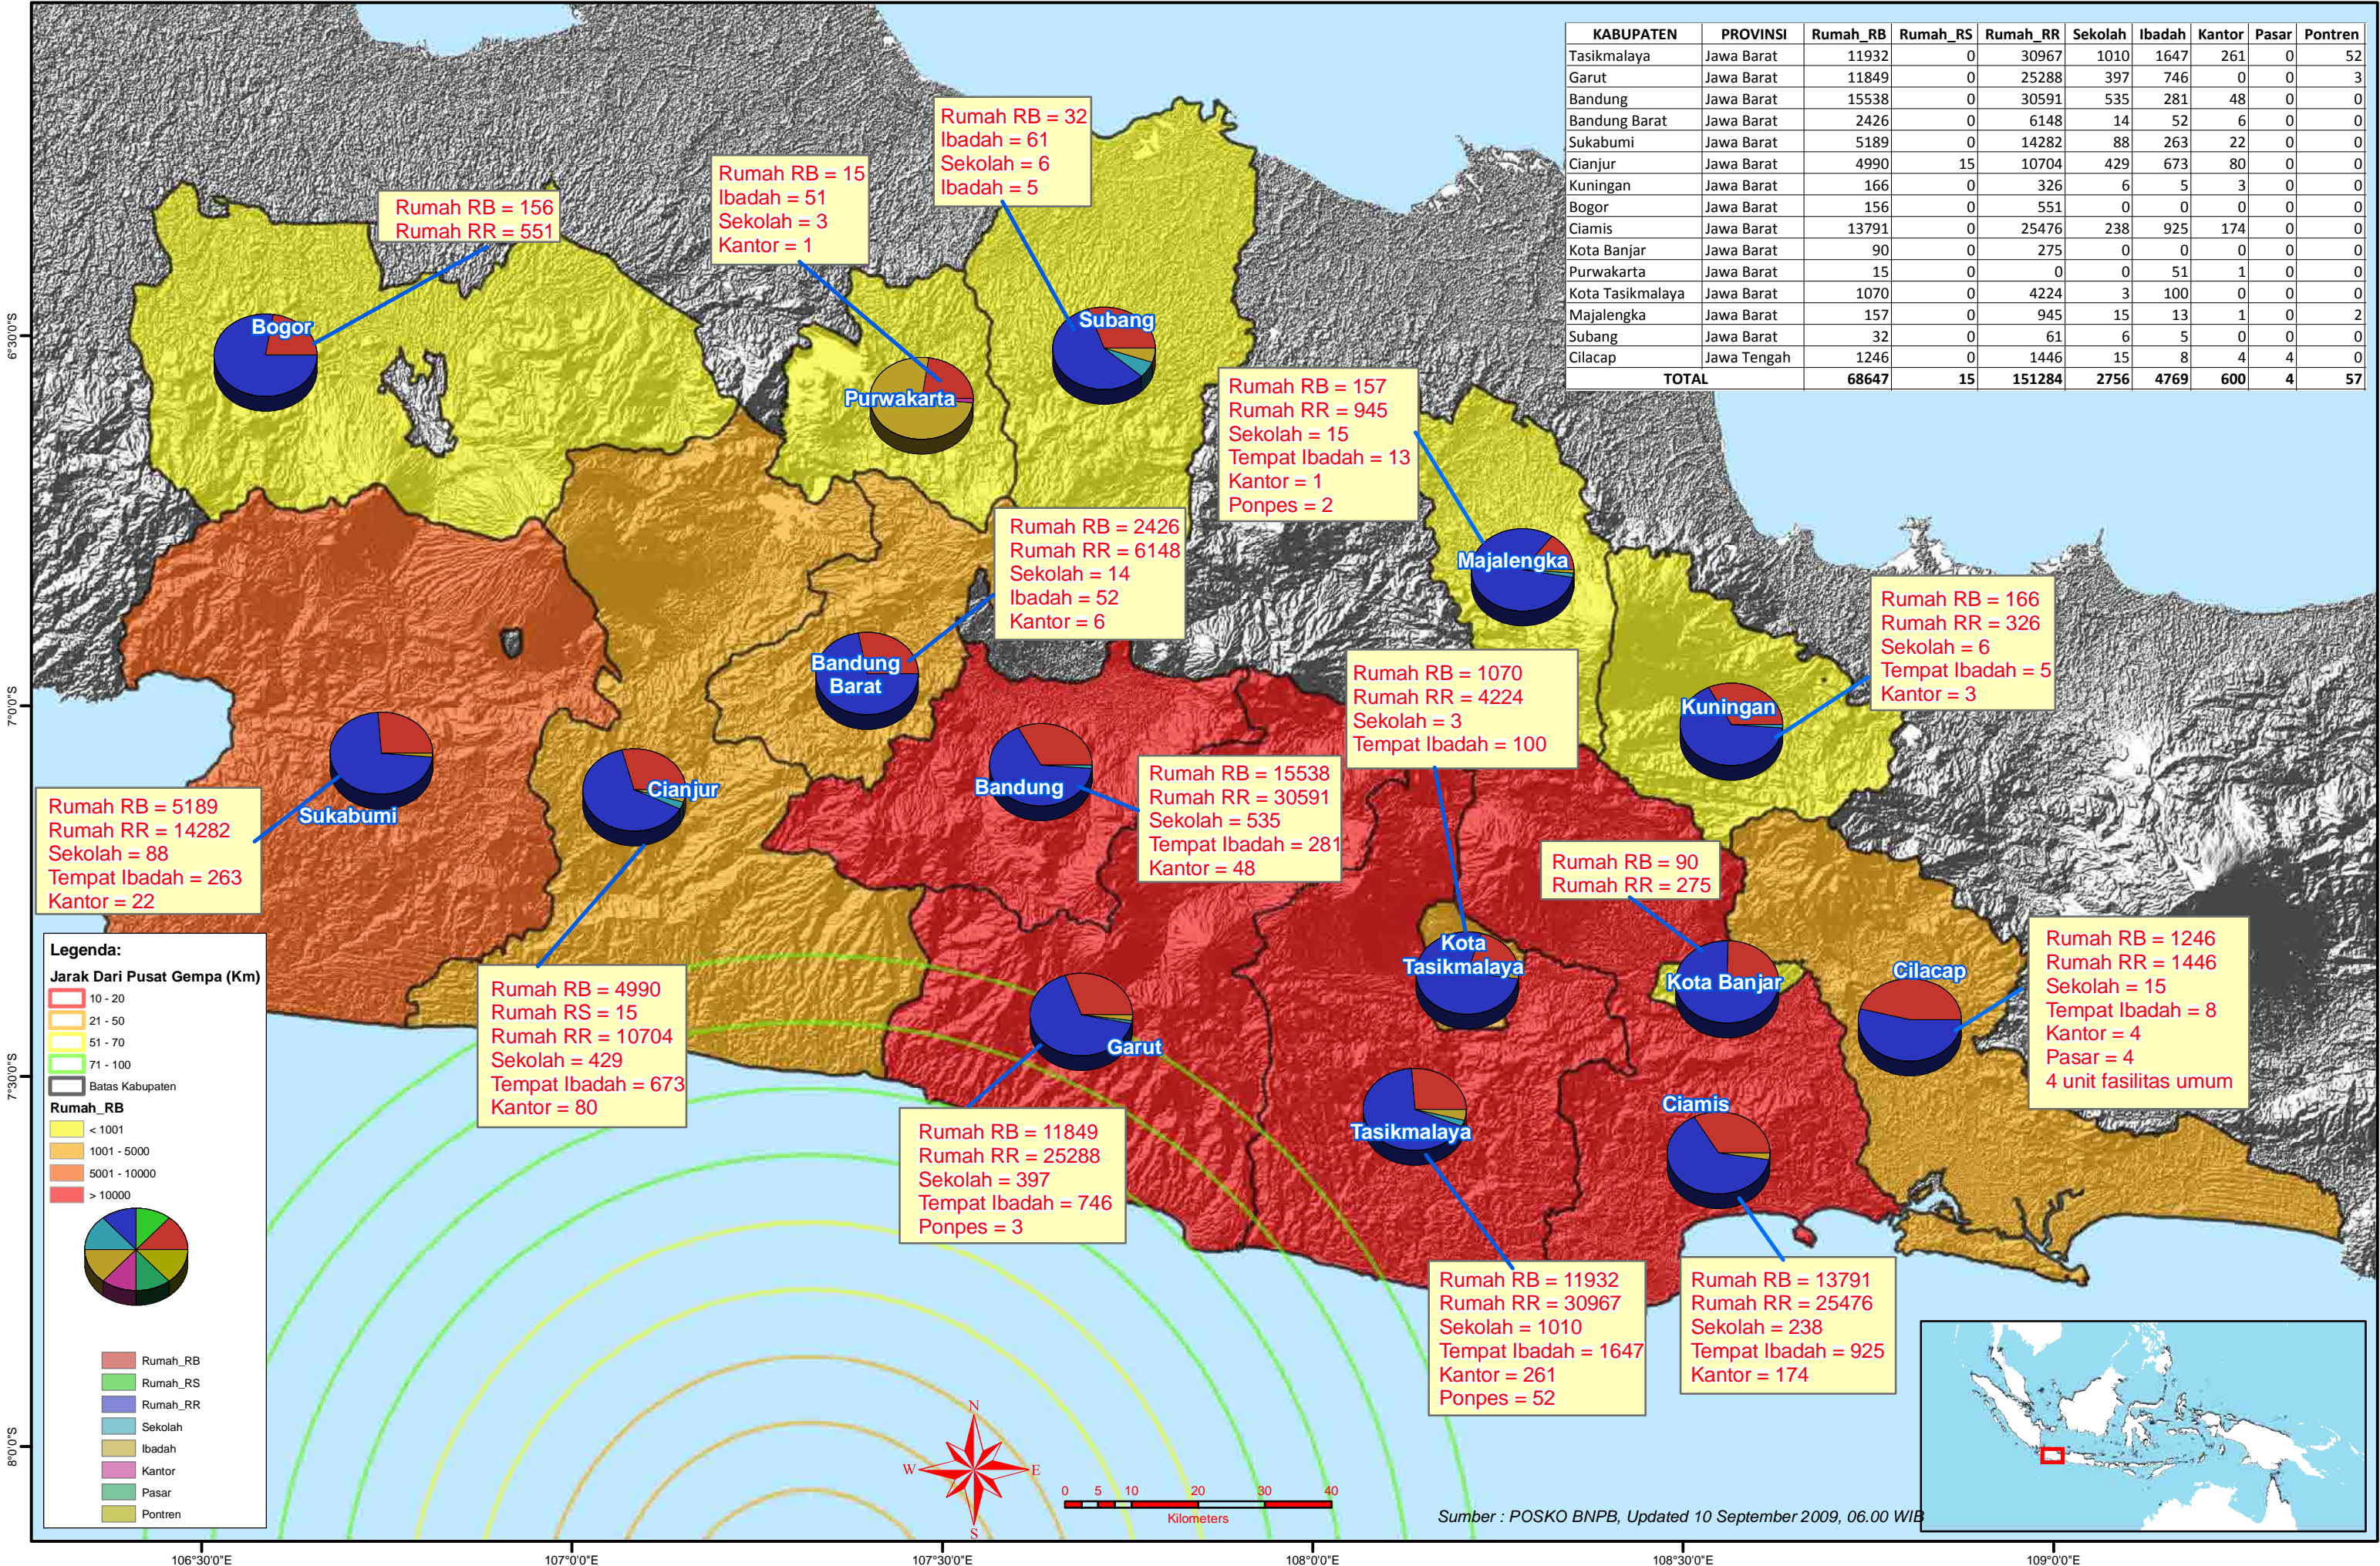

# PETA JUMLAH KERUSAKAN RUMAH DAN FASILITAS UMUM

Gempa di Tasikmalaya, Provinsi Jawa Barat (Update, 10 September 2009, Pukul 06.00 WIB)

KABUPATEN	PROVINSI	Rumah_RB	Rumah_RS	Rumah_RR	Sekolah	Ibadah	Kantor	Pasar	Pontren
Tasikmalaya	Jawa Barat	11932	0	30967	1010	1647	261	0	52
Garut	Jawa Barat	11849	0	25288	397	746	0	0	3
Bandung	Jawa Barat	15538	0	30591	535	281	48	0	0
Bandung Barat	Jawa Barat	2426	0	6148	14	52	6	0	0
Sukabumi	Jawa Barat	5189	0	14282	88	263	22	0	0
Cianjur	Jawa Barat	4990	15	10704	429	673	80	0	0
Kuningan	Jawa Barat	166	0	326	6	5	3	0	0
Bogor	Jawa Barat	156	0	551	0	0	0	0	0
Ciamis	Jawa Barat	13791	0	25476	238	925	174	0	0
Kota Banjar	Jawa Barat	90	0	275	0	0	0	0	0
Purwakarta	Jawa Barat	15	0	0	0	51	1	0	0
Kota Tasikmalaya	Jawa Barat	1070	0	4224	3	100	0	0	0
Majalengka	Jawa Barat	157	0	945	15	13	1	0	2
Subang	Jawa Barat	32	0	61	6	5	0	0	0
Cilacap	Jawa Tengah	1246	0	1446	15	8	4	4	0
<b>TOTAL</b>		<b>68647</b>	<b>15</b>	<b>151284</b>	<b>2756</b>	<b>4769</b>	<b>600</b>	<b>4</b>	<b>57</b>

**Legenda:**

Jarak Dari Pusat Gempa (Km)

- 10 - 20
- 21 - 50
- 51 - 70
- 71 - 100

Batas Kabupaten

**Rumah\_RB**

- < 1001
- 1001 - 5000
- 5001 - 10000
- > 10000

Rumah\_RB  
Rumah\_RS  
Rumah\_RR  
Sekolah  
Ibadah  
Kantor  
Pasar  
Pontren