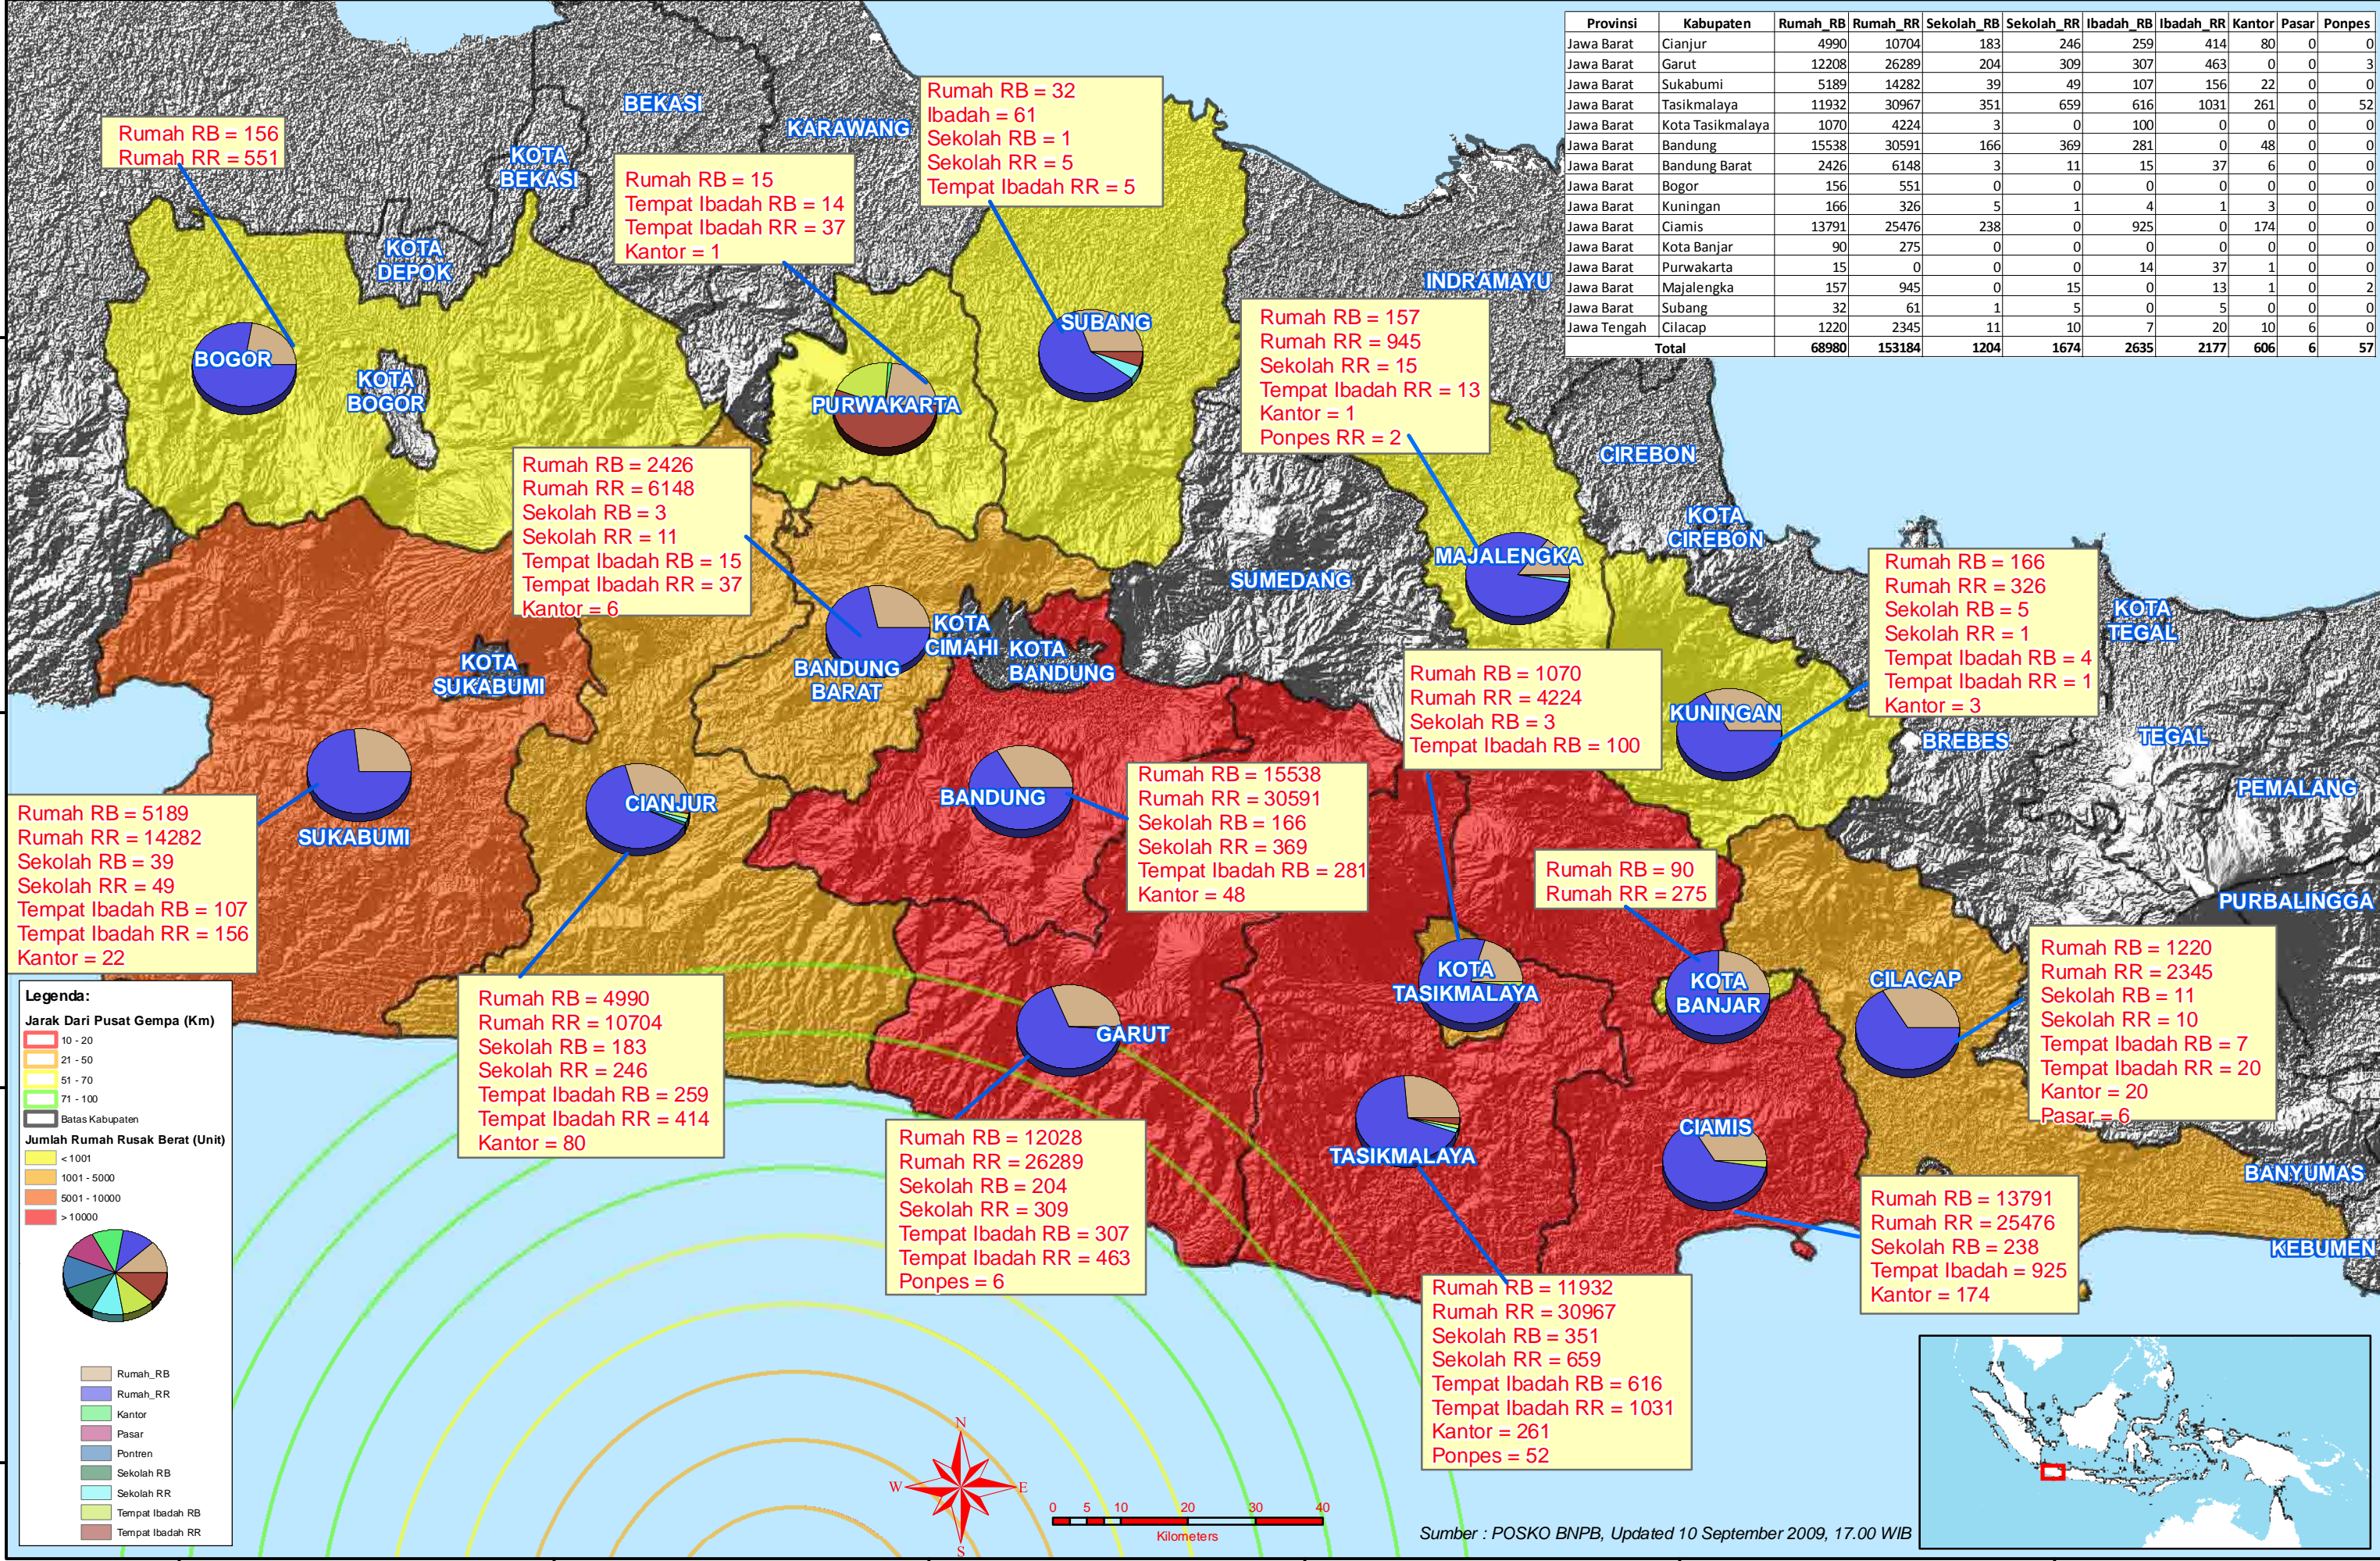

PETA JUMLAH KERUSAKAN RUMAH DAN FASILITAS UMUM

Gempa di Tasikmalaya, Provinsi Jawa Barat (Update, 10 September 2009, Pukul 17.00 WIB)

Provinsi	Kabupaten	Rumah_RB	Rumah_RR	Sekolah_RB	Sekolah_RR	Ibadah_RB	Ibadah_RR	Kantor	Pasar	Ponpes
Jawa Barat	Cianjur	4990	10704	183	246	259	414	80	0	0
Jawa Barat	Garut	12208	26289	204	309	307	463	0	0	3
Jawa Barat	Sukabumi	5189	14282	39	49	107	156	22	0	0
Jawa Barat	Tasikmalaya	11932	30967	351	659	616	1031	261	0	52
Jawa Barat	Kota Tasikmalaya	1070	4224	3	0	100	0	0	0	0
Jawa Barat	Bandung	15538	30591	166	369	281	0	48	0	0
Jawa Barat	Bandung Barat	2426	6148	3	11	15	37	6	0	0
Jawa Barat	Bogor	156	551	0	0	0	0	0	0	0
Jawa Barat	Kuningan	166	326	5	1	4	1	3	0	0
Jawa Barat	Ciamis	13791	25476	238	0	925	0	174	0	0
Jawa Barat	Kota Banjar	90	275	0	0	0	0	0	0	0
Jawa Barat	Purwakarta	15	0	0	0	14	37	1	0	0
Jawa Barat	Majalengka	157	945	0	15	0	13	1	0	2
Jawa Barat	Subang	32	61	1	5	0	5	0	0	0
Jawa Tengah	Cilacap	1220	2345	11	10	7	20	10	6	0
Total		68980	153184	1204	1674	2635	2177	606	6	57

Sumber : POSKO BNPB, Updated 10 September 2009, 17.00 WIB