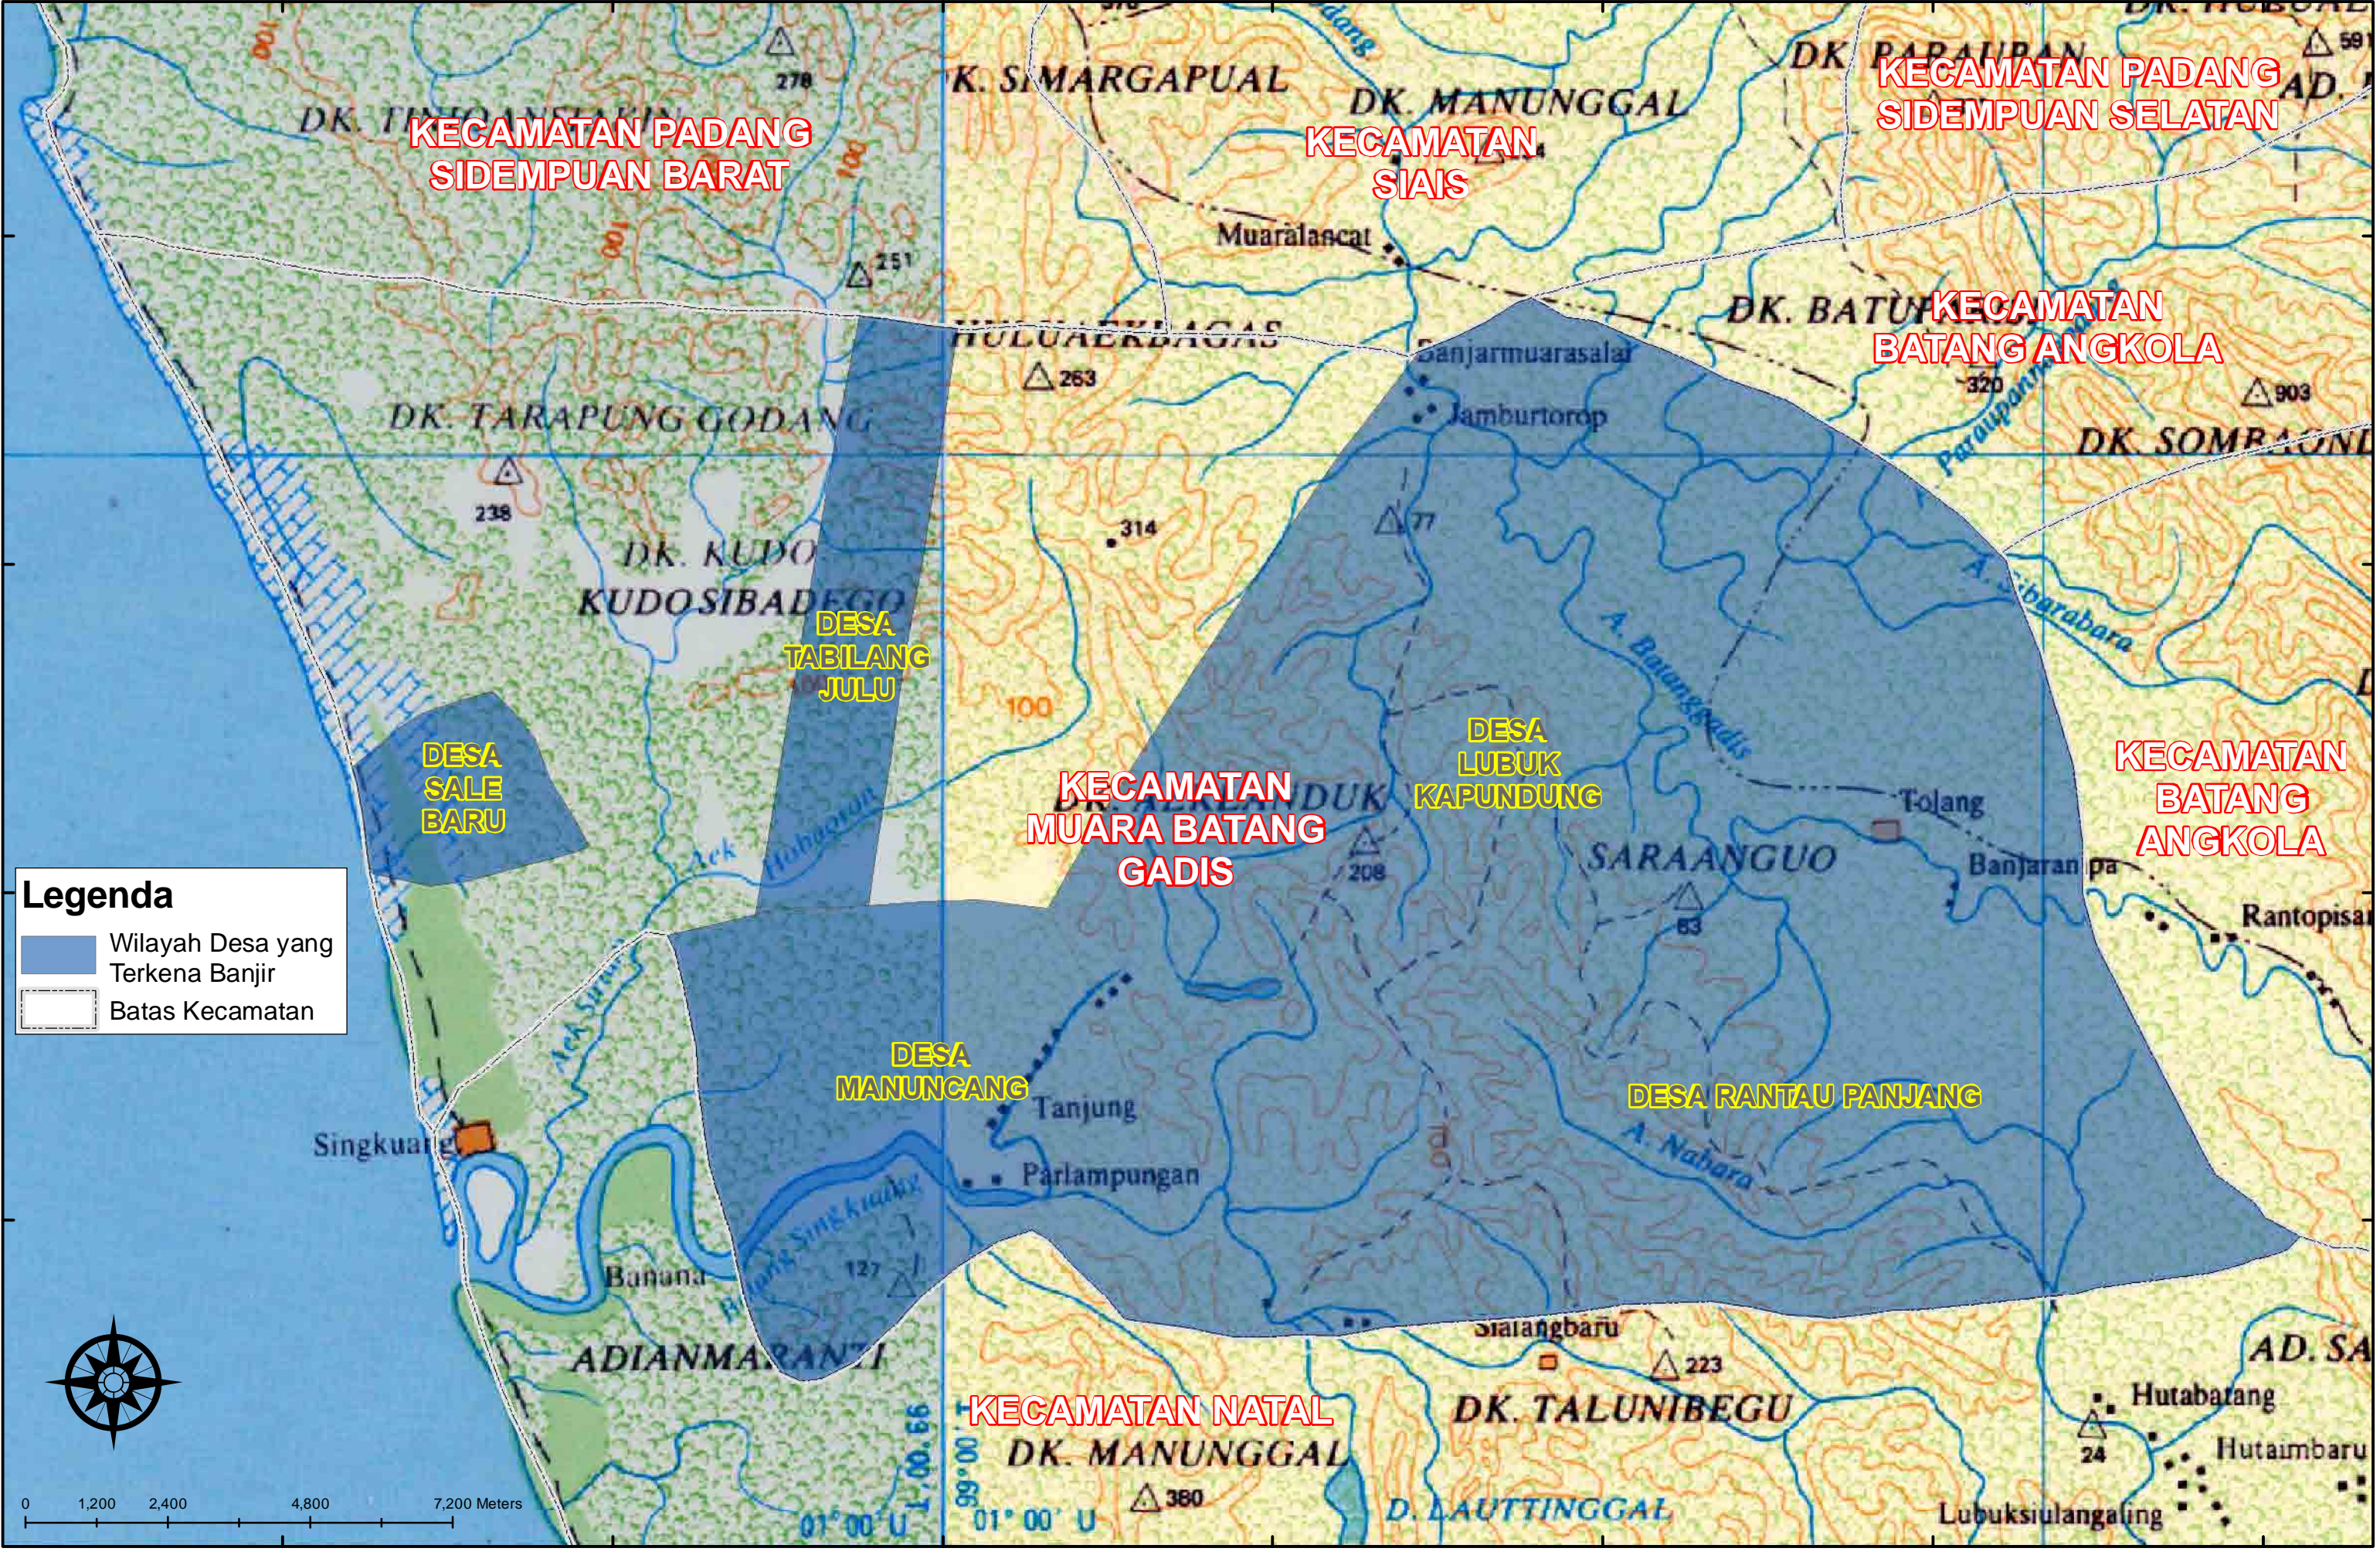

# PETA WILAYAH TERKENA DAMPAK BANJIR BANDANG DI KAB. MANDAILING NATAL, PROV. SUMATERA UTARA

Updated : PUSDALOPS BNPB, 16 September 2009

**KECAMATAN PADANG  
SIDEMPUAN BARAT**

**KECAMATAN  
SIAIS**

**KECAMATAN PADANG  
SIDEMPUAN SELATAN**

DK. BATU

DK. SOMBAUN

DESA  
TABILANG  
JULU

DESA  
SALE  
BARU

**KECAMATAN  
MUARA BATANG  
GADIS**

DESA  
LUBUK  
KAPUNDUNG

**KECAMATAN  
BATANG  
ANGKOLA**

**Legenda**

- Wilayah Desa yang Terkena Banjir
- Batas Kecamatan

DESA  
MANUNGGAL

DESA RANTAU PANJANG

Singkuang

Tanjung  
Parlampungan

SARAANGUO

Tolang

Rantopisa

Lubuksiulangaling

98°54'0"E 98°57'0"E 99°0'0"E 99°3'0"E 99°6'0"E 99°9'0"E 99°12'0"E

1°12'0"N 1°9'0"N 1°6'0"N 1°3'0"N