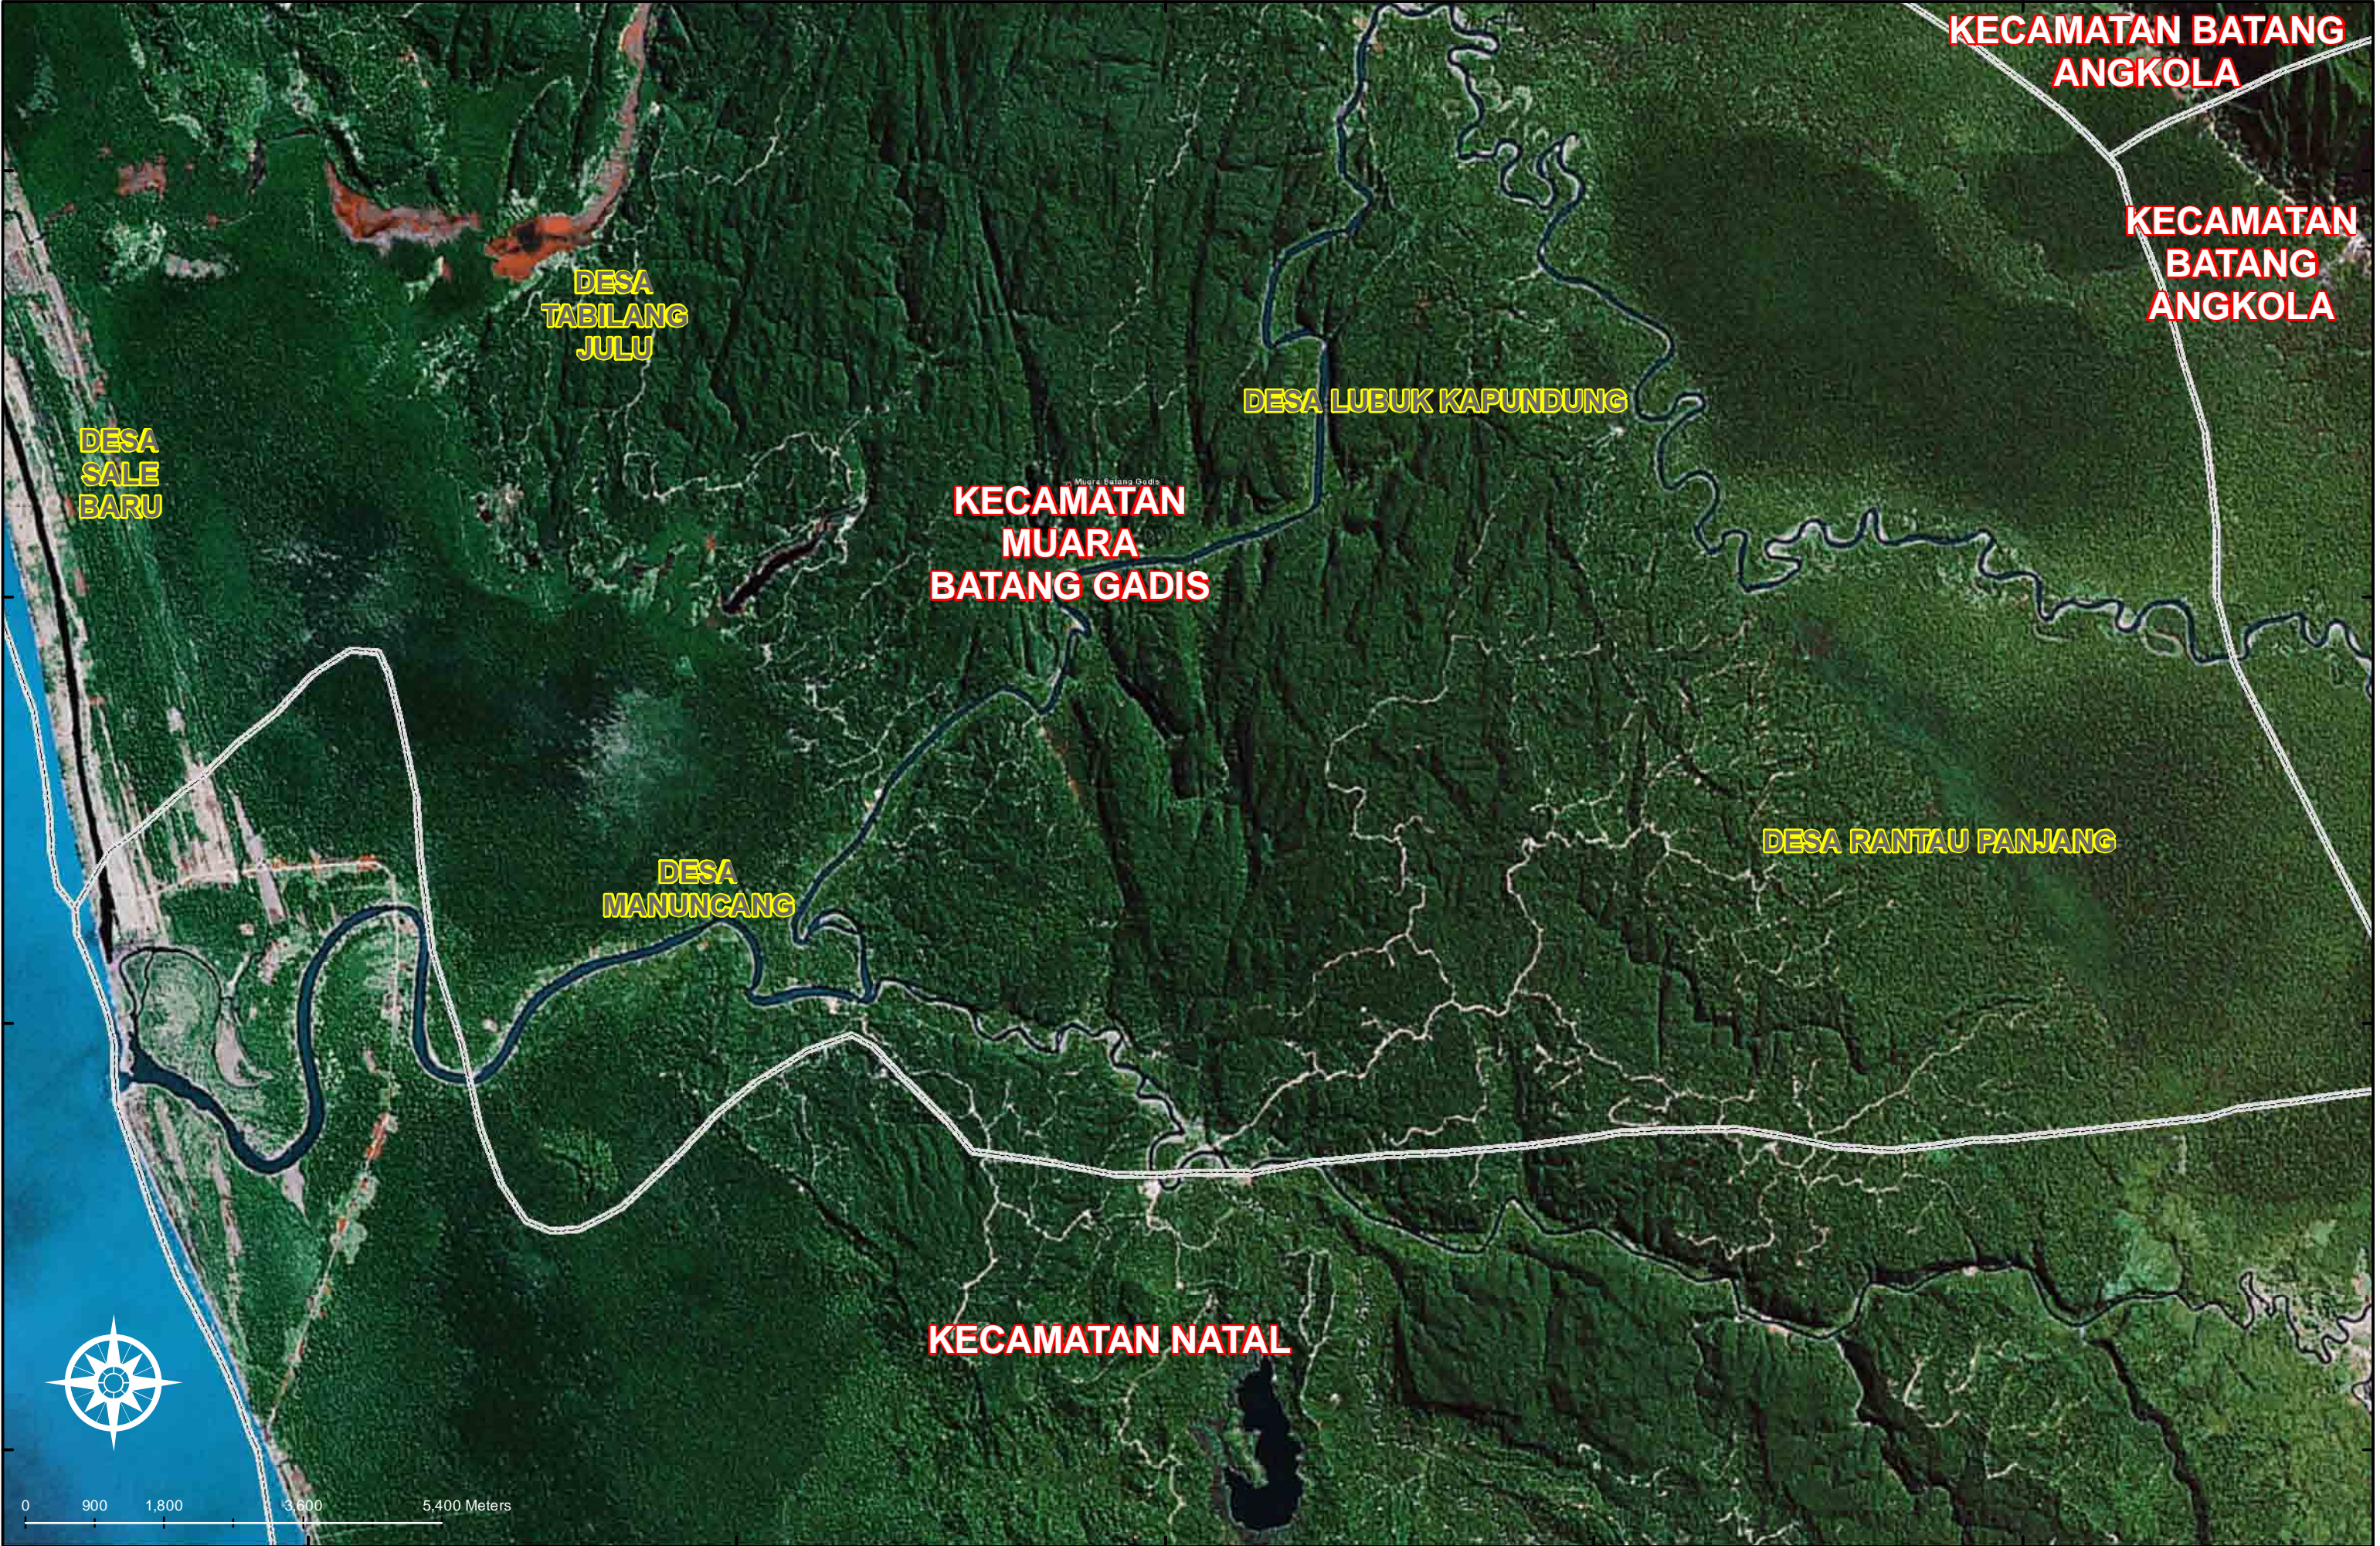

# CITRA SATELIT WILAYAH BANJIR BANDANG DI KAB. MANDAILING NATAL, PROV. SUMATERA UTARA

Updated : PUSDALOPS BNPB, 16 September 2009

0 900 1,800 3,600 5,400 Meters

98°57'0"E 99°0'0"E 99°3'0"E 99°6'0"E 99°9'0"E

1°30'N  
1°30'N  
1°30'N  
1°30'N