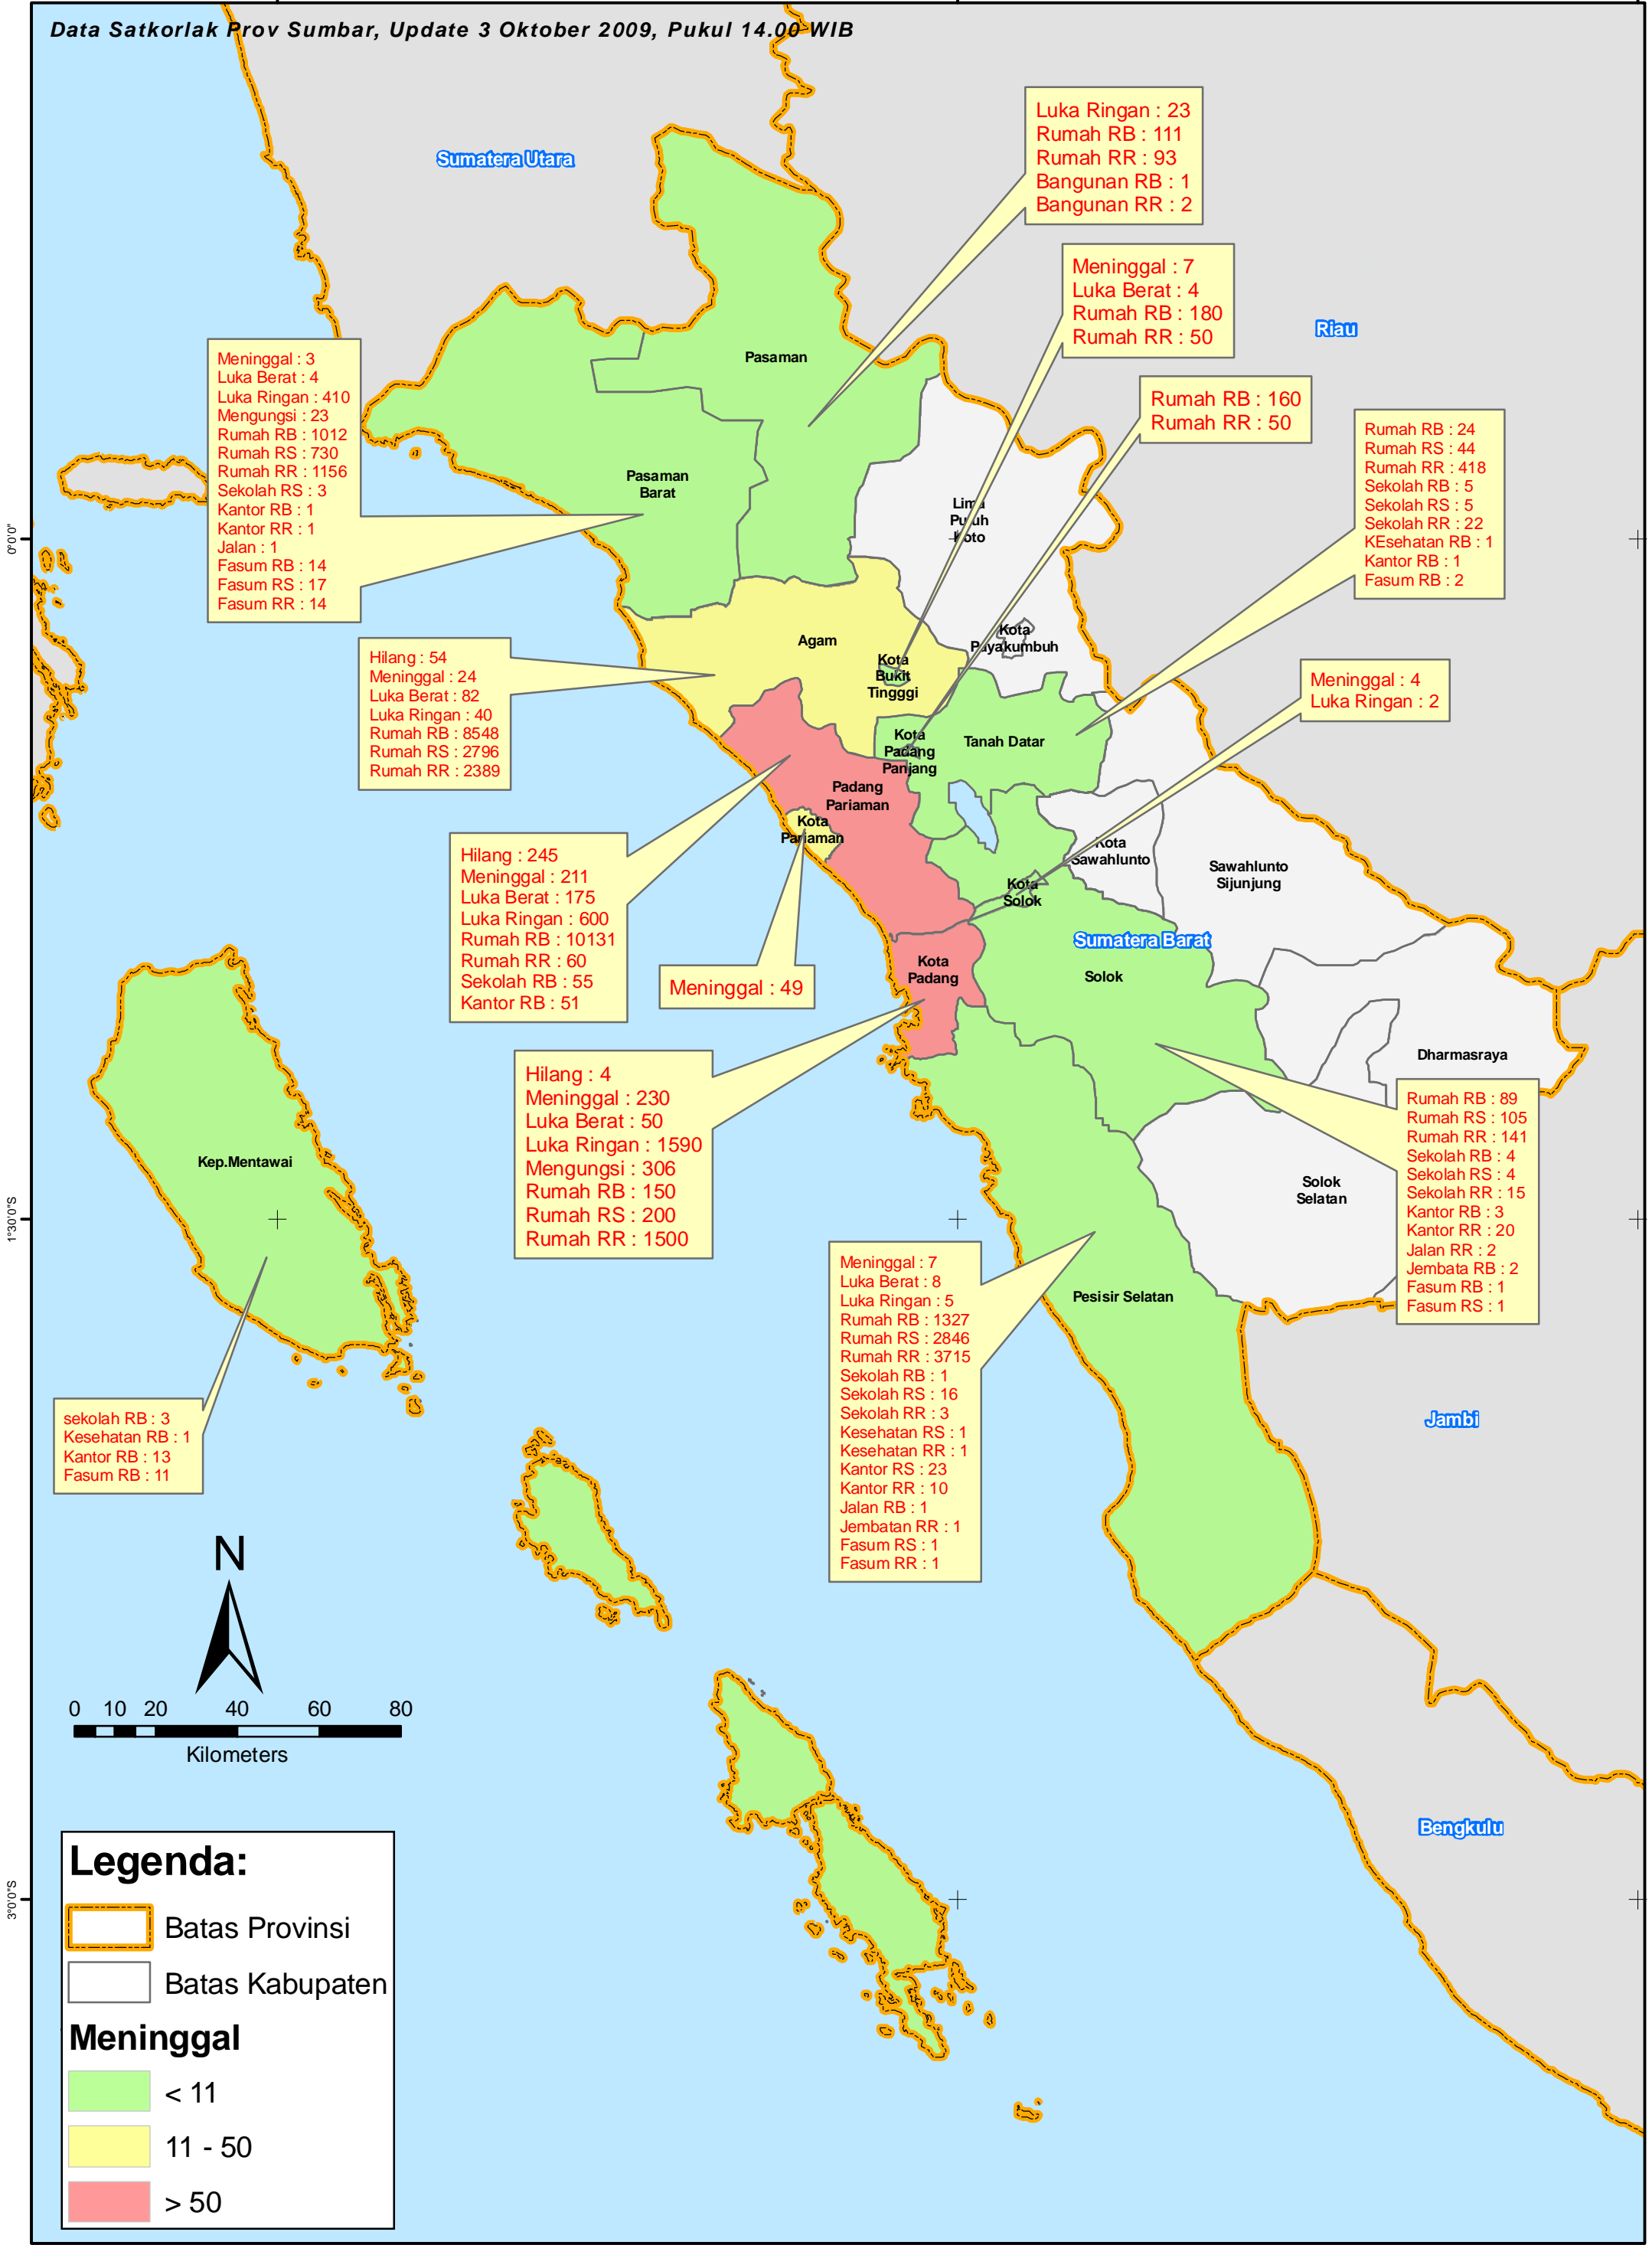

# PETA JUMLAH KORBAN MENINGGAL DAN KERUSAKAN

## Gempabumi Sumatera Barat

99°0'0"E

100°30'0"E

102°0'0"E

Data Satkorlak Prov Sumbar, Update 3 Oktober 2009, Pukul 14.00 WIB

Meninggal : 3  
Luka Berat : 4  
Luka Ringan : 410  
Mengungsi : 23  
Rumah RB : 1012  
Rumah RS : 730  
Rumah RR : 1156  
Sekolah RS : 3  
Kantor RB : 1  
Kantor RR : 1  
Jalan : 1  
Fasum RB : 14  
Fasum RS : 17  
Fasum RR : 14

Luka Ringan : 23  
Rumah RB : 111  
Rumah RR : 93  
Bangunan RB : 1  
Bangunan RR : 2

Meninggal : 7  
Luka Berat : 4  
Rumah RB : 180  
Rumah RR : 50

Rumah RB : 160  
Rumah RR : 50

Rumah RB : 24  
Rumah RS : 44  
Rumah RR : 418  
Sekolah RB : 5  
Sekolah RS : 5  
Sekolah RR : 22  
KEsehatan RB : 1  
Kantor RB : 1  
Fasum RB : 2

**Legenda:**

- Batas Provinsi
- Batas Kabupaten

**Meninggal**

- < 11
- 11 - 50
- > 50