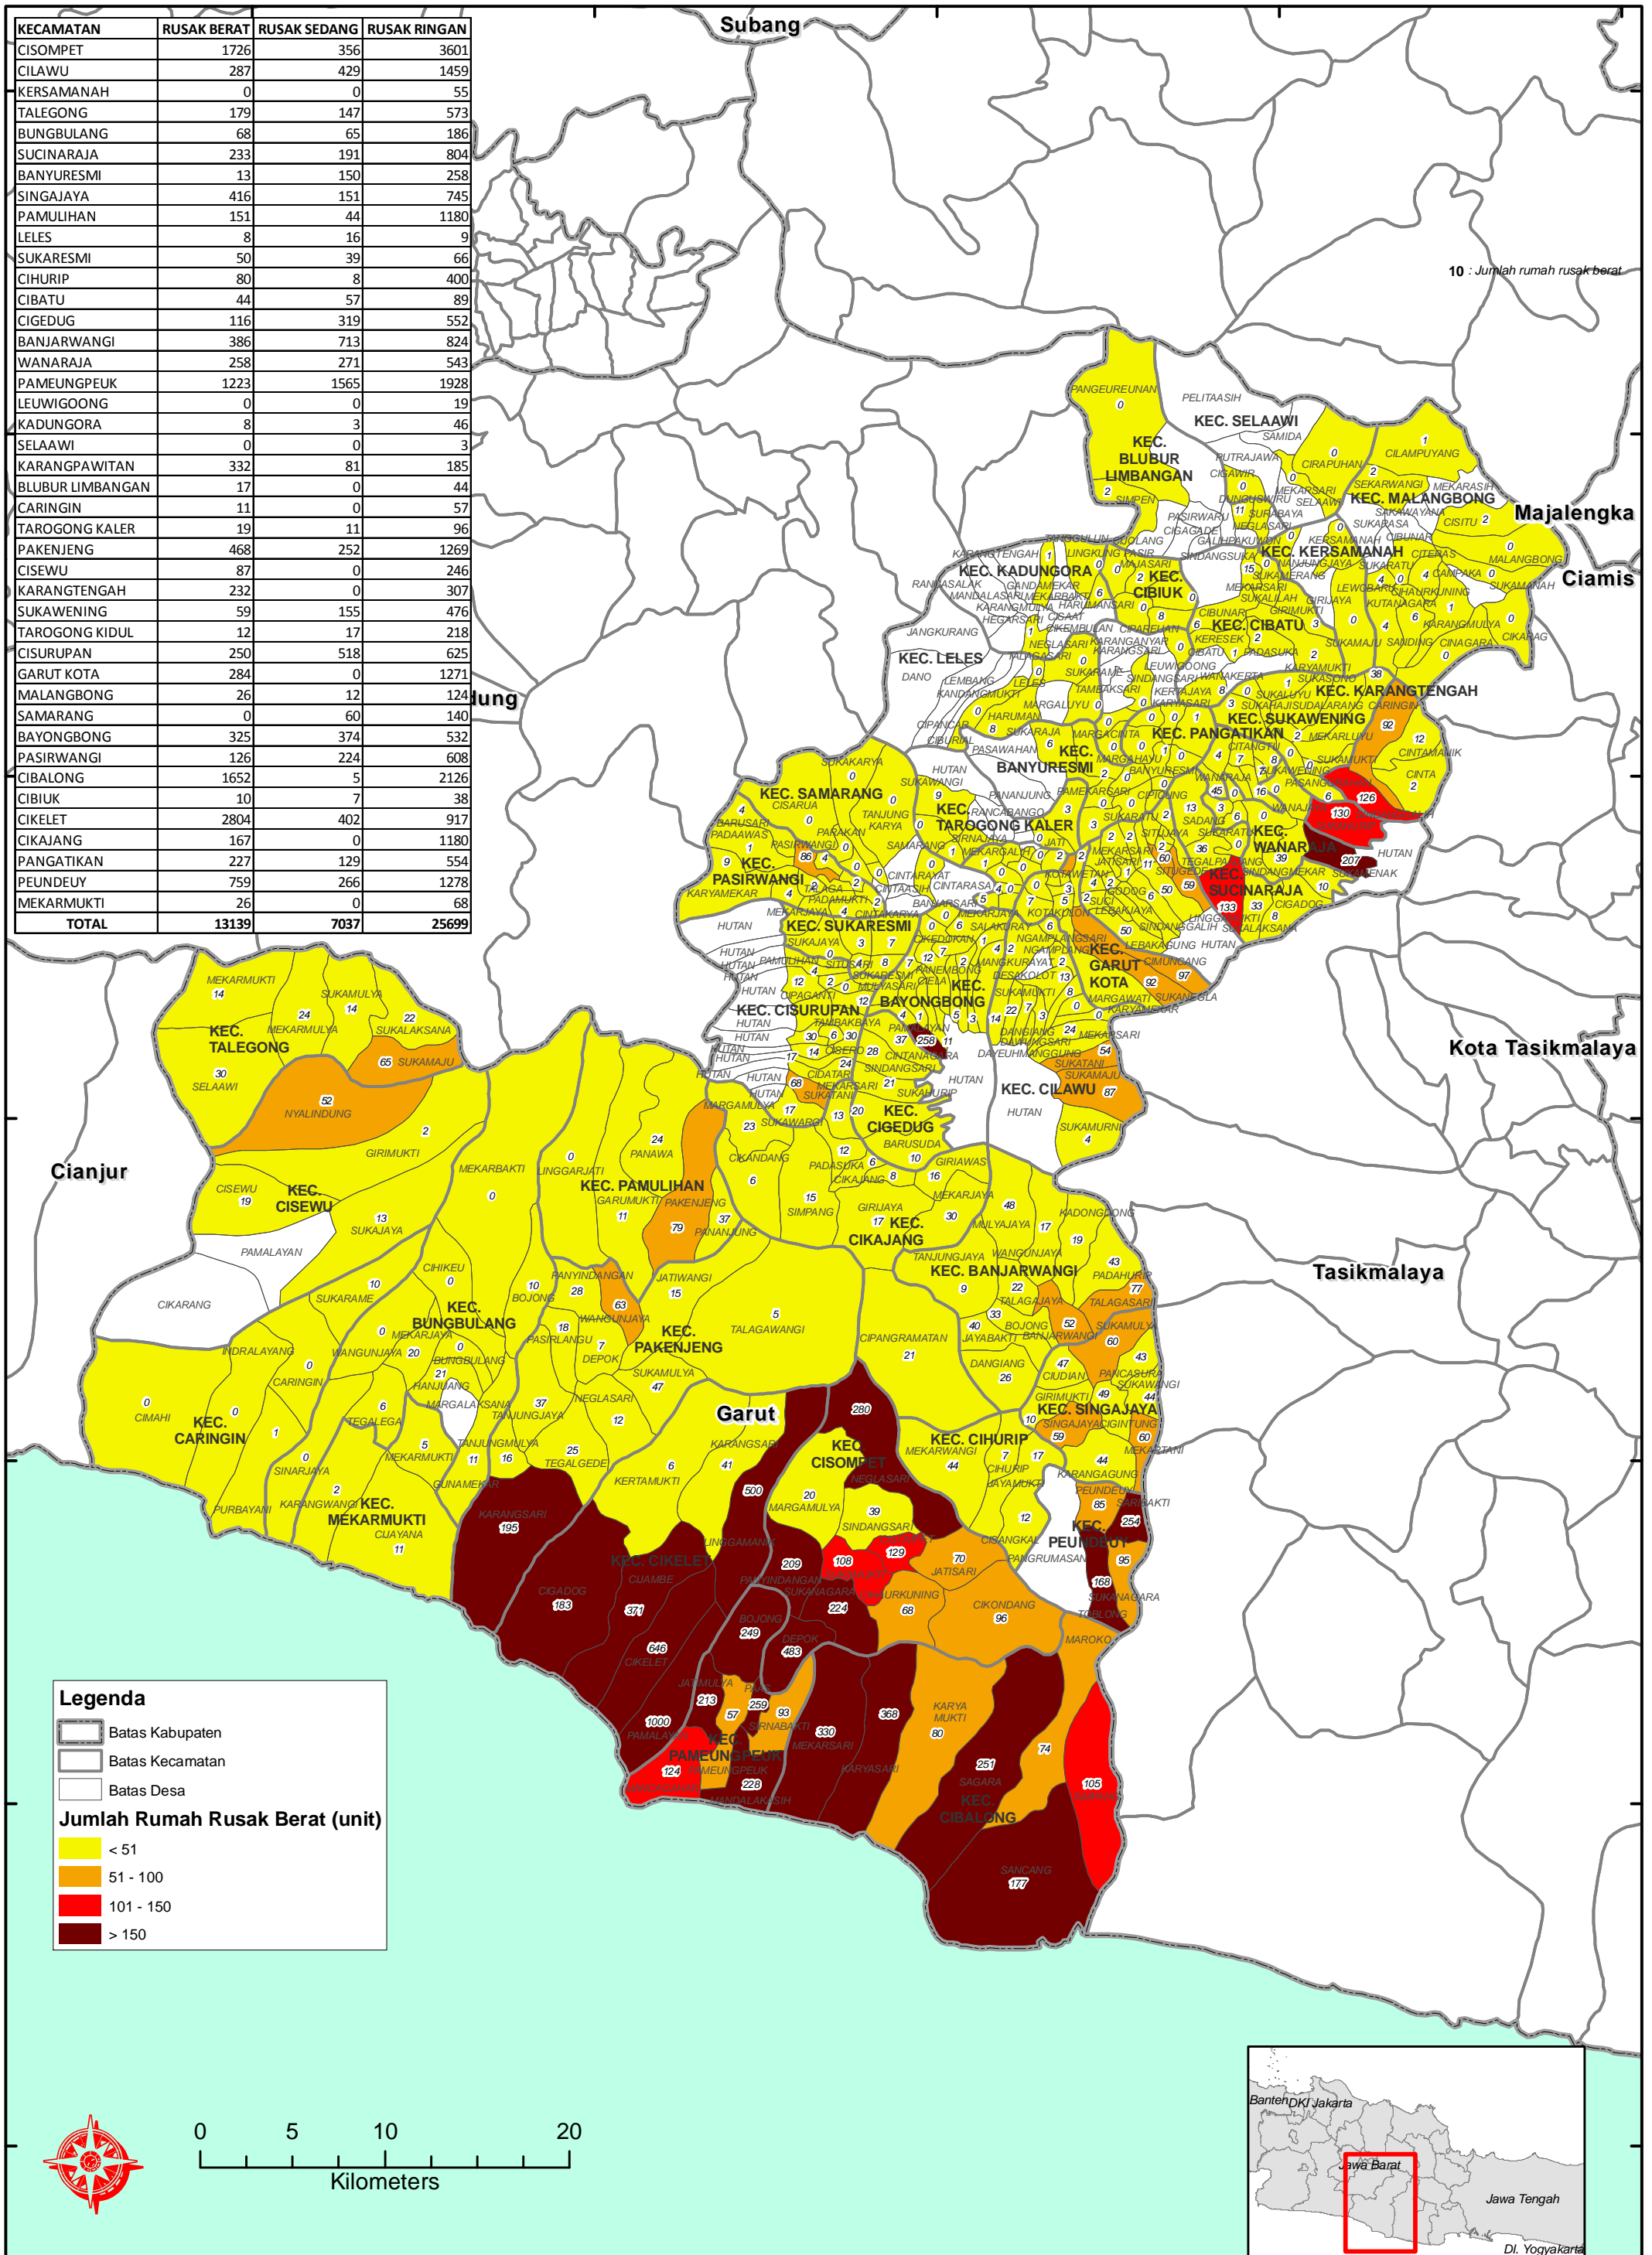

# JUMLAH RUMAH RUSAK BERAT AKIBAT GEMPA DI KABUPATEN GARUT, PROVINSI JAWA BARAT

Data sampai dengan tingkat desa, sumber update : SATLAK Prov. Jabar, 16 September 2009

KECAMATAN	RUSAK BERAT	RUSAK SEDANG	RUSAK RINGAN
CISOMPET	1726	356	3601
CILAWU	287	429	1459
KERSAMANAH	0	0	55
TALEGONG	179	147	573
BUNGBULANG	68	65	186
SUCINARAJA	233	191	804
BANYURESMI	13	150	258
SINGAJAYA	416	151	745
PAMULIHAN	151	44	1180
LELES	8	16	9
SUKARESMI	50	39	66
CIHURIP	80	8	400
CIBATU	44	57	89
CIGEDUG	116	319	552
BANJARWANGI	386	713	824
WANARAJA	258	271	543
PAMUNGPEUK	1223	1565	1928
LEUWIGOONG	0	0	19
KADUNGORA	8	3	46
SELAAWI	0	0	3
KARANGPAWITAN	332	81	185
BLUBUR LIMBANGAN	17	0	44
CARINGIN	11	0	57
TAROGONG KALER	19	11	96
PAKENJENG	468	252	1269
CISEWU	87	0	246
KARANGTENGAH	232	0	307
SUKAWENING	59	155	476
TAROGONG KIDUL	12	17	218
CISURUPAN	250	518	625
GARUT KOTA	284	0	1271
MALANGBONG	26	12	124
SAMARANG	0	60	140
BAYONGBONG	325	374	532
PASIRWANGI	126	224	608
CIBALONG	1652	5	2126
CIBIUK	10	7	38
CIKELET	2804	402	917
CIKAJANG	167	0	1180
PANGATIKAN	227	129	554
PEUNDEUY	759	266	1278
MEKARUKTI	26	0	68
<b>TOTAL</b>	<b>13139</b>	<b>7037</b>	<b>25699</b>

**Legenda**

- Batas Kabupaten
- Batas Kecamatan
- Batas Desa

**Jumlah Rumah Rusak Berat (unit)**

- < 51
- 51 - 100
- 101 - 150
- > 150

107°30'0"E      107°40'0"E      107°50'0"E      108°0'0"E      108°10'0"E