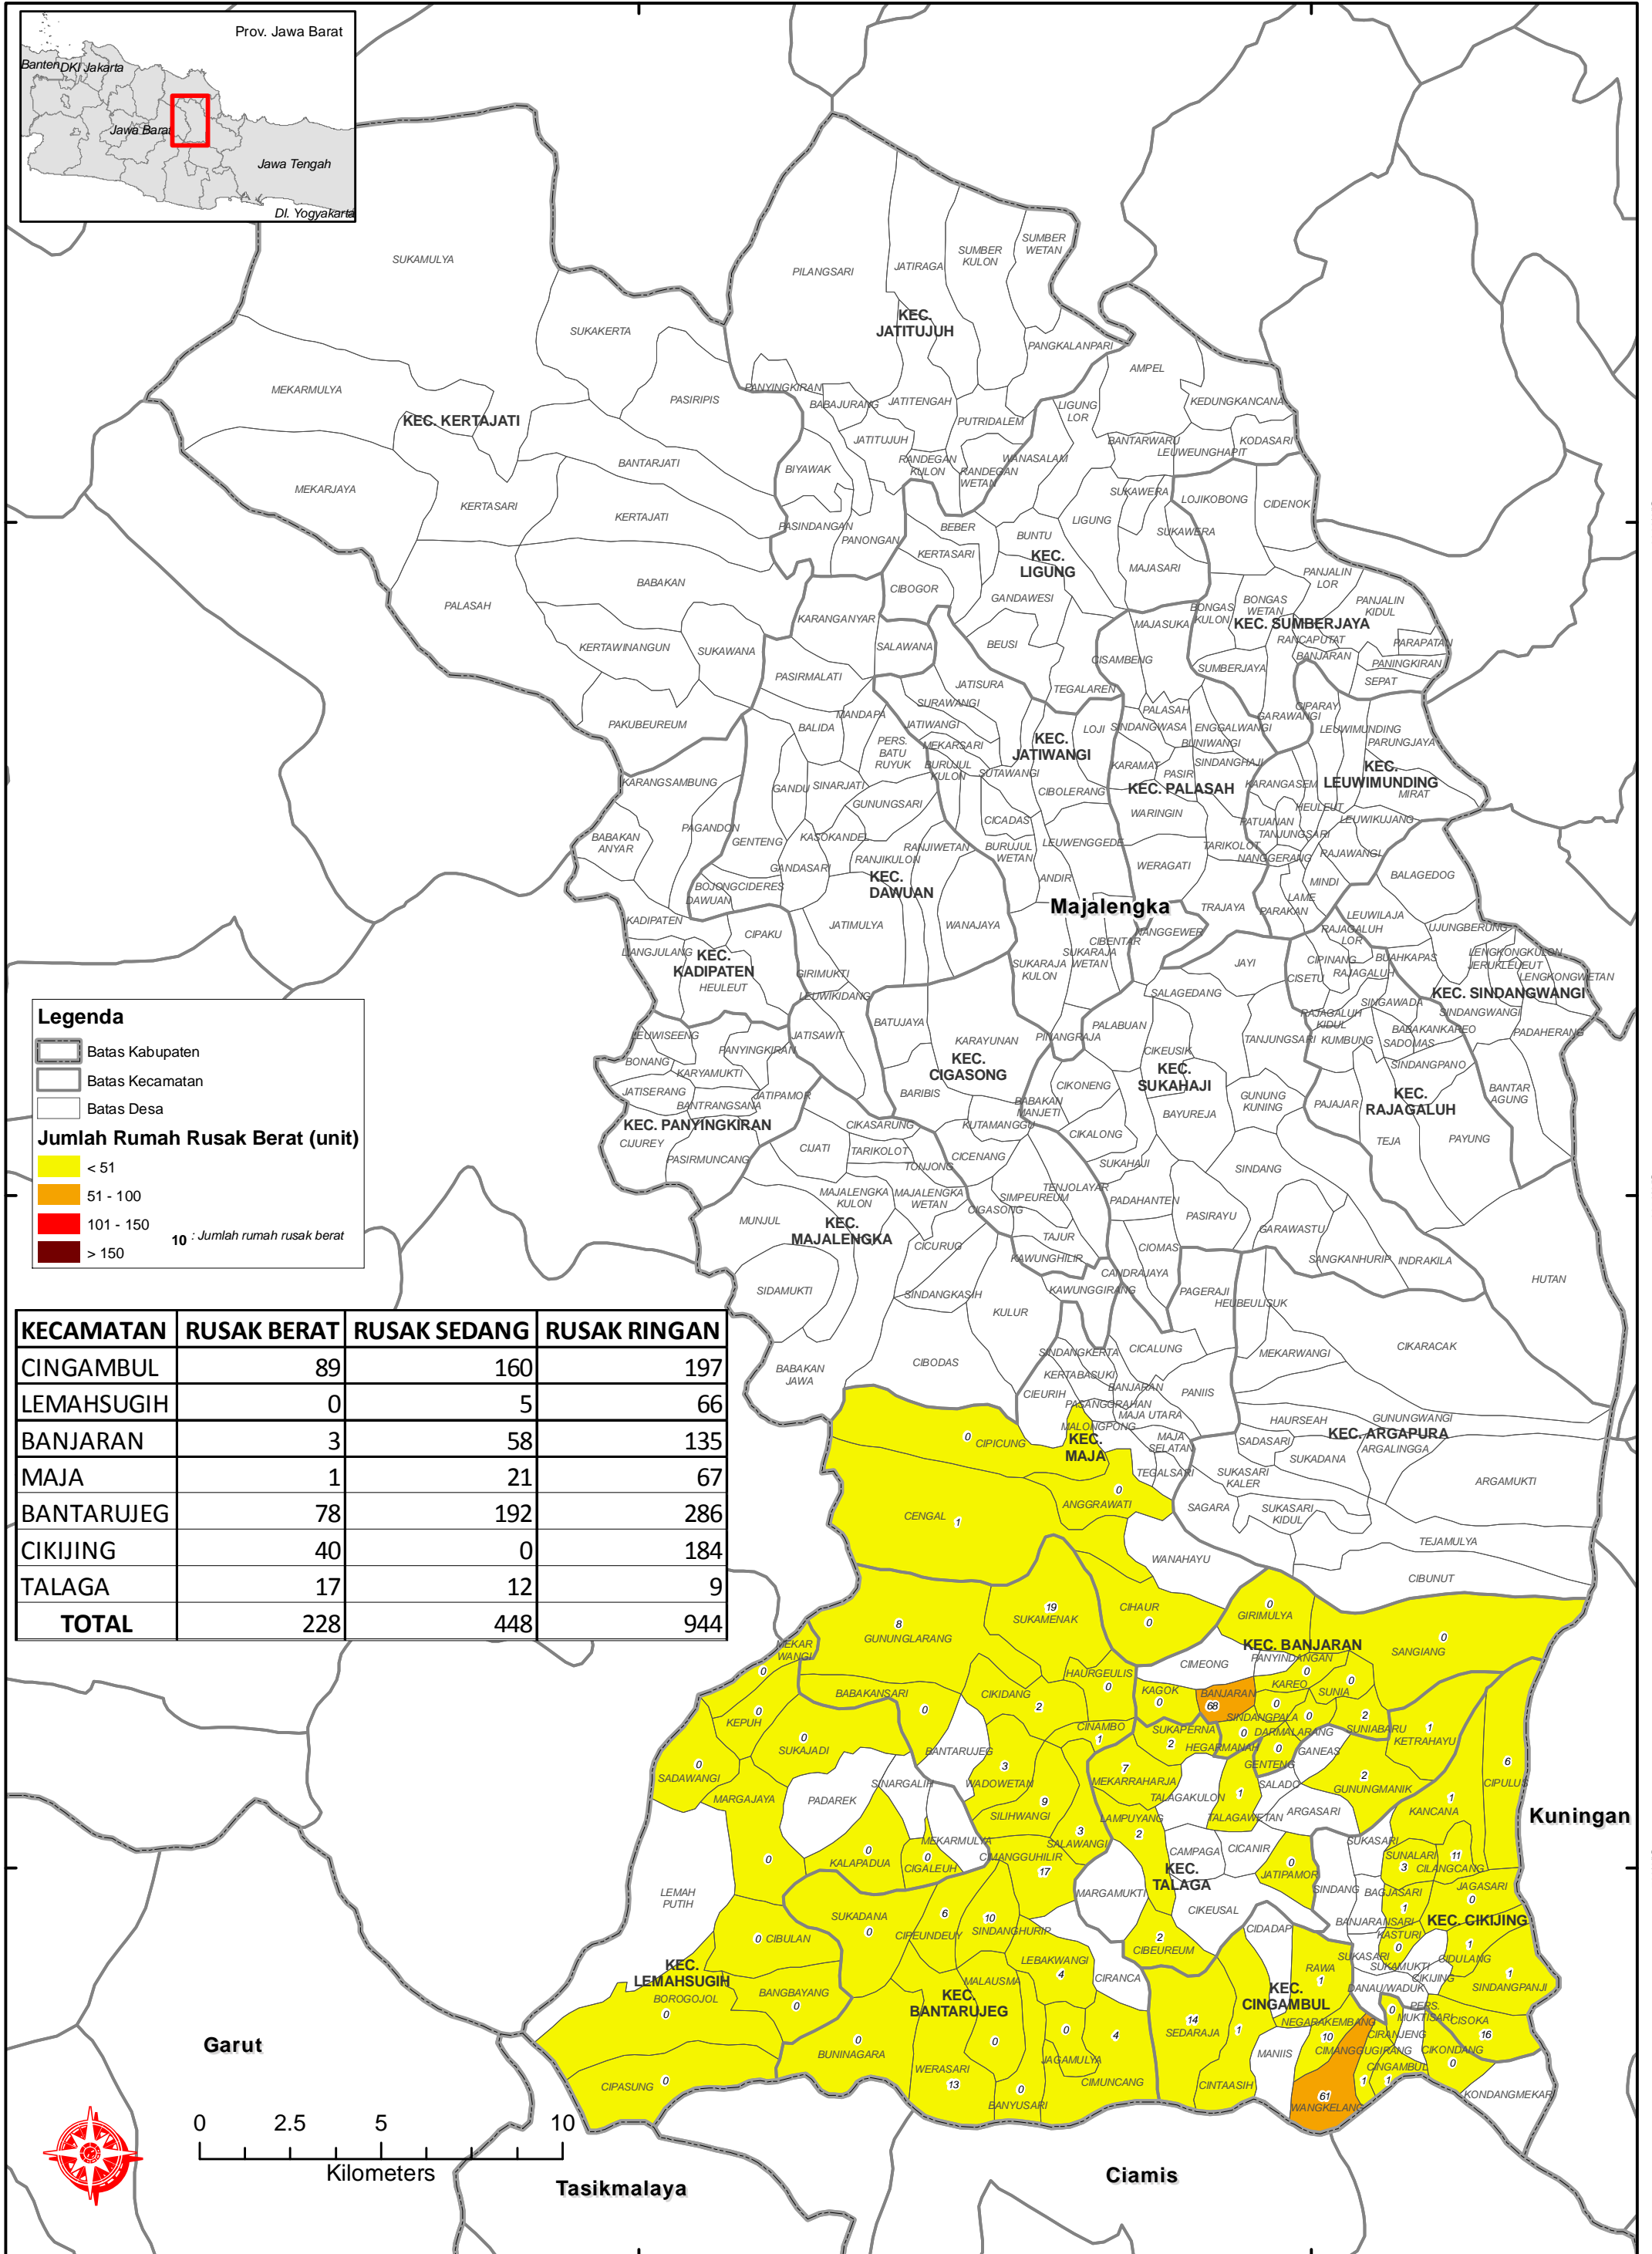

JUMLAH RUMAH RUSAK BERAT AKIBAT GEMPA DI KABUPATEN MAJALENGKA, PROVINSI JAWA BARAT

Data sampai dengan tingkat desa, sumber update : SATLAK Prov. Jabar, 16 September 2009

Legenda

- Batas Kabupaten
- Batas Kecamatan
- Batas Desa

Jumlah Rumah Rusak Berat (unit)

	< 51
	51 - 100
	101 - 150
	> 150

10 : Jumlah rumah rusak berat

KECAMATAN	RUSAK BERAT	RUSAK SEDANG	RUSAK RINGAN
CINGAMBUL	89	160	197
LEMAHSUGIH	0	5	66
BANJARAN	3	58	135
MAJA	1	21	67
BANTARUJEG	78	192	286
CIKIJING	40	0	184
TALAGA	17	12	9
TOTAL	228	448	944