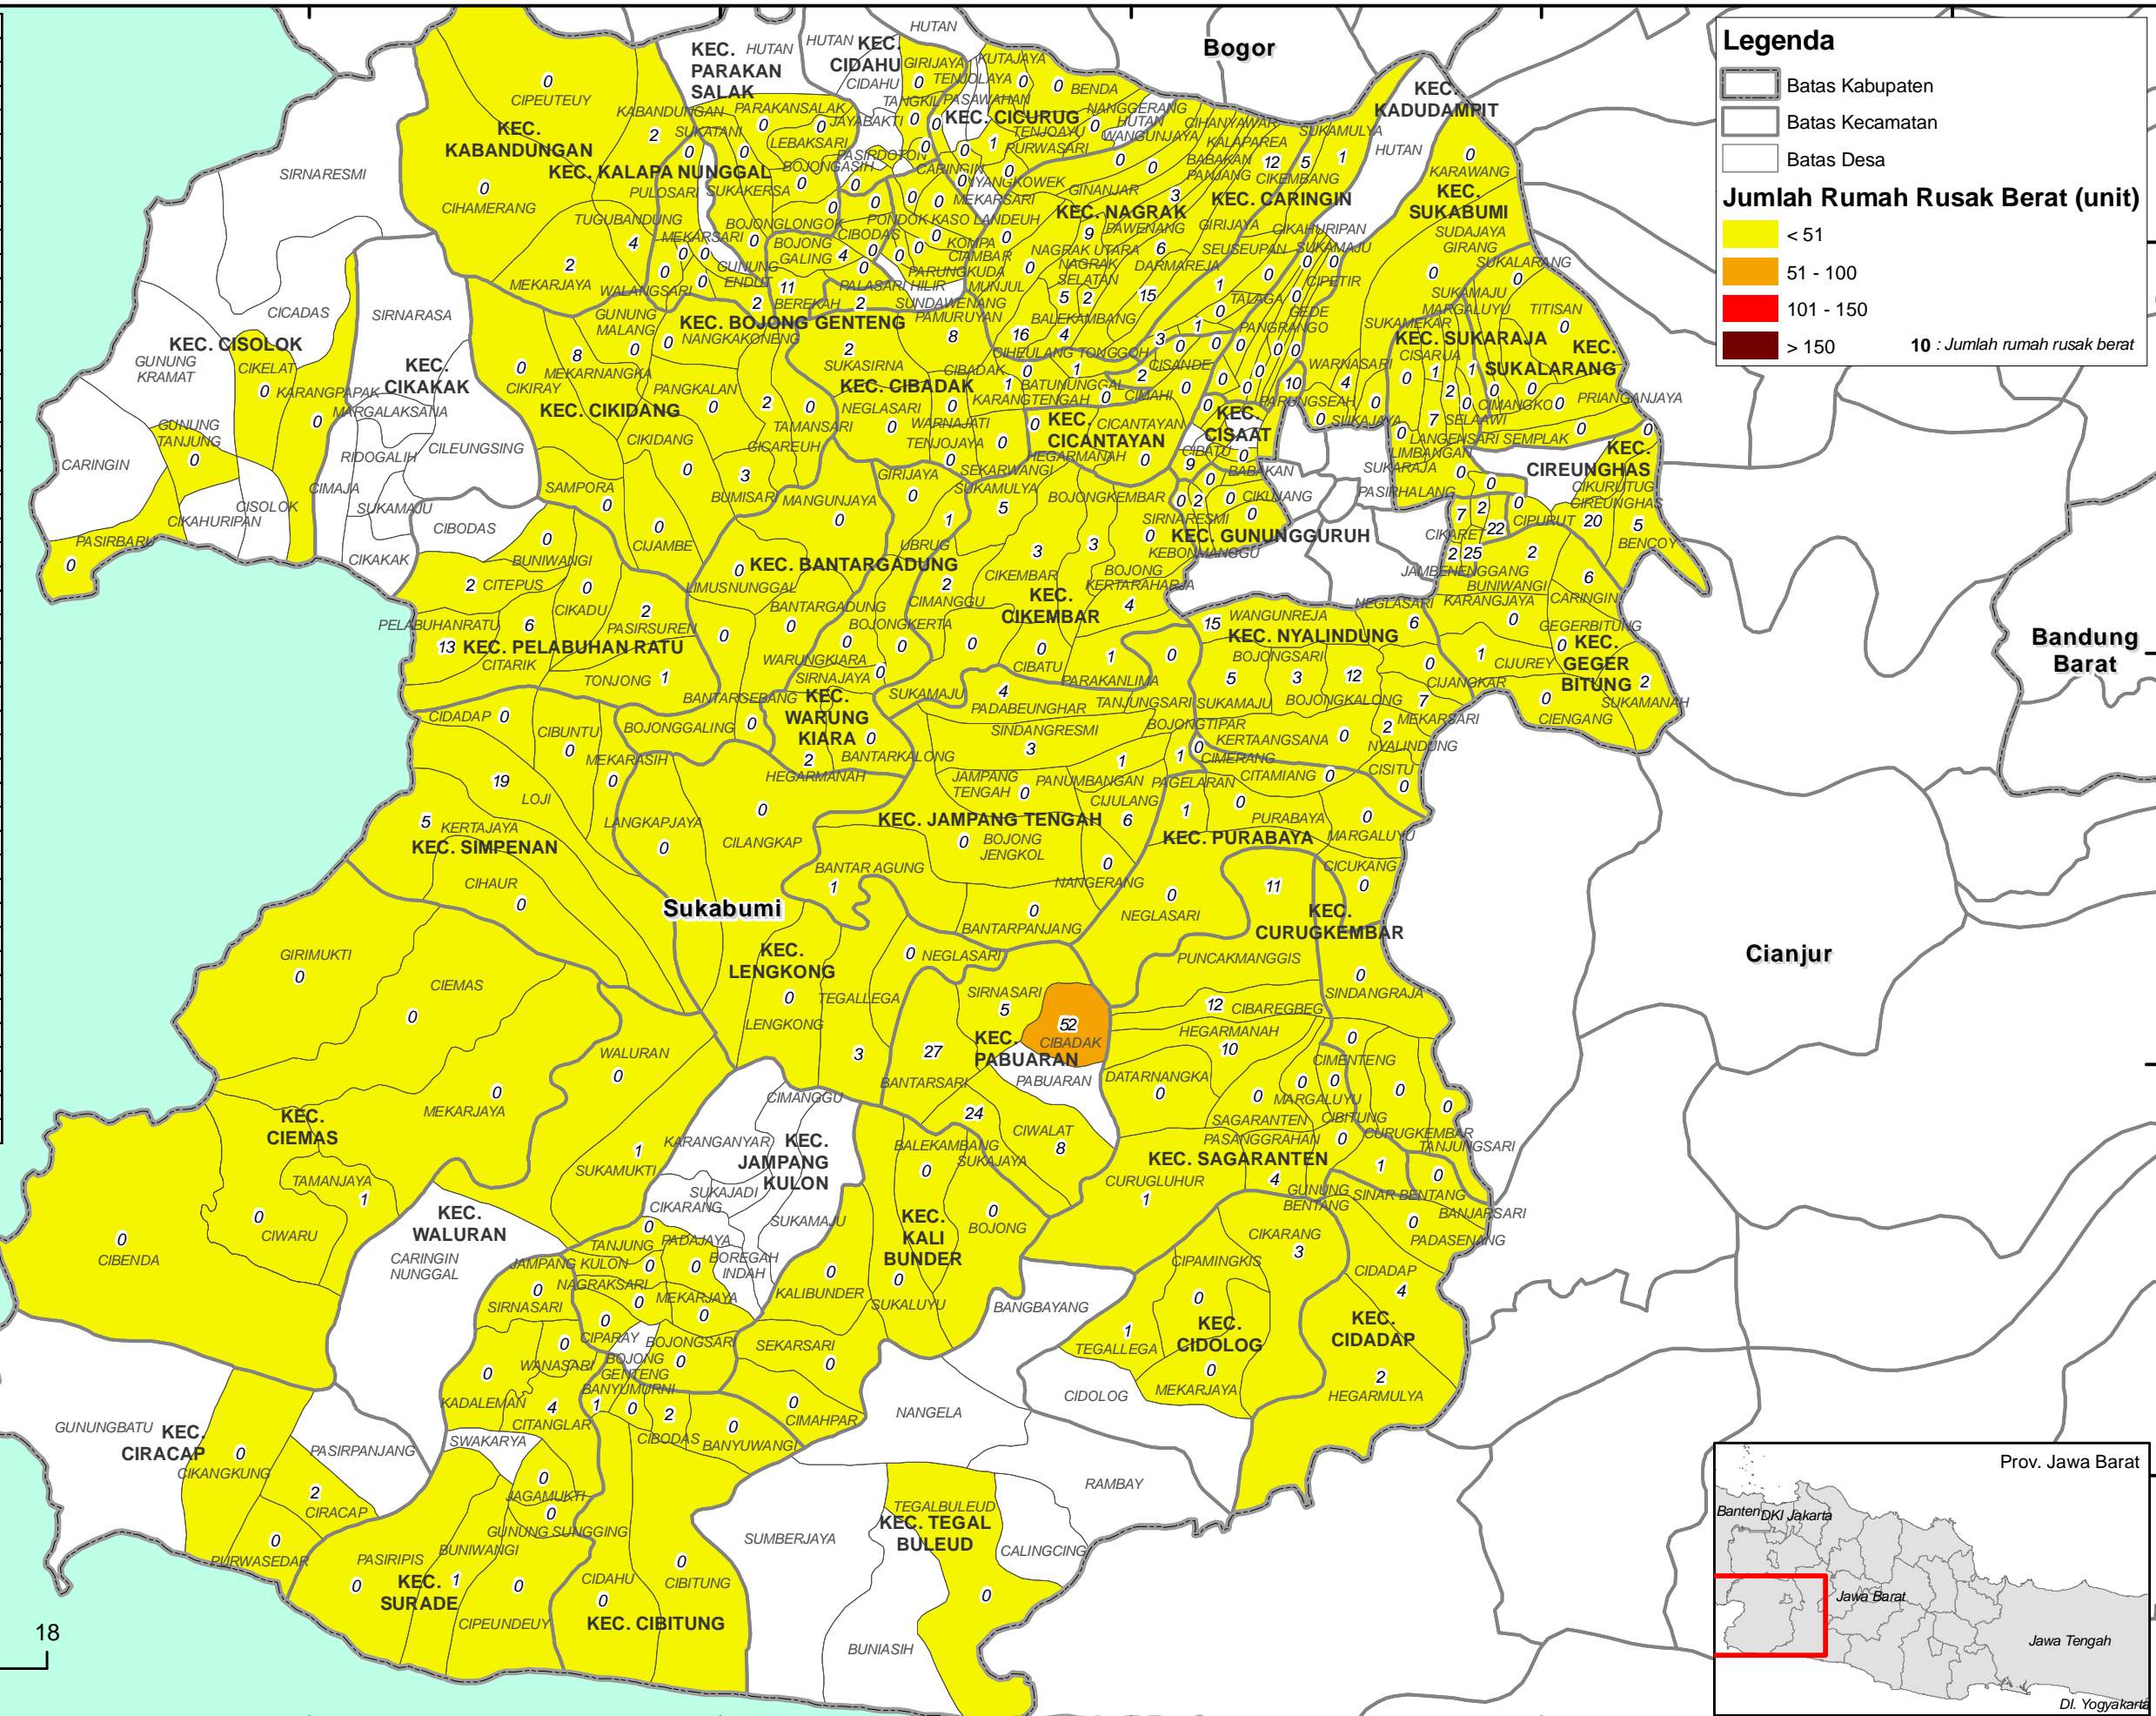

JUMLAH RUMAH RUSAK BERAT AKIBAT GEMPA DI KABUPATEN SUKABUMI, PROVINSI JAWA BARAT

Data sampai dengan tingkat desa, sumber update : SATLAK Prov. Jabar, 16 September 2009

KECAMATAN	RUSAK BERAT	RUSAK SEDANG	RUSAK RINGAN
CISAAT	23	24	198
SUKABUMI	4	93	694
PARUNG KUDA	2	53	176
CURUGKEMBAR	0	199	445
CIBADAK	12	159	903
SURADE	5	54	280
WALURAN	1	0	6
CIDADAP	6	77	234
CIKEMBAR	18	158	377
TEGAL BULEUD	2	141	310
PURABAYA	1	172	396
SUKALARANG	0	21	77
GUNUNGGURUH	2	28	307
KALAPA NUNGGAL	2	40	350
CIEMAS	1	27	82
CIRACAP	3	24	51
BANTARGADUNG	0	139	226
CIREUNGHAS	33	148	731
CIDOLOG	4	135	207
CIKAKAK	0	5	0
LENGKONG	3	177	349
NYALINDUNG	50	231	695
JAMPANG TENGAH	16	203	435
PELABUHAN RATU	24	103	376
CIKIDANG	13	79	272
CISOLOK	0	8	16
KABANDUNGAN	8	11	117
SUKARAJA	11	145	1198
NAGRAK	90	550	2358
JAMPANG KULON	0	21	16
KALI BUNDER	0	103	492
CICURUG	2	63	244
PARAKAN SALAK	0	50	131
WARUNG KIARA	5	89	323
BOJONG GENTENG	15	74	217
CIDAHU	0	14	41
SIMPENAN	24	169	475
SAGARANTEN	39	502	1218
CIBITUNG	3	88	278
KEBONPEDES	58	237	903
KADUDAMPIT	0	108	465
GEGER BITUNG	11	32	1113
CARINGIN	11	136	198
CICANTAYAN	2	141	300
PABUARAN	159	262	463
TOTAL	663	5293	18743

Legenda

- Batas Kabupaten
- Batas Kecamatan
- Batas Desa

Jumlah Rumah Rusak Berat (unit)

- < 51
- 51 - 100
- 101 - 150
- > 150

10 : Jumlah rumah rusak berat