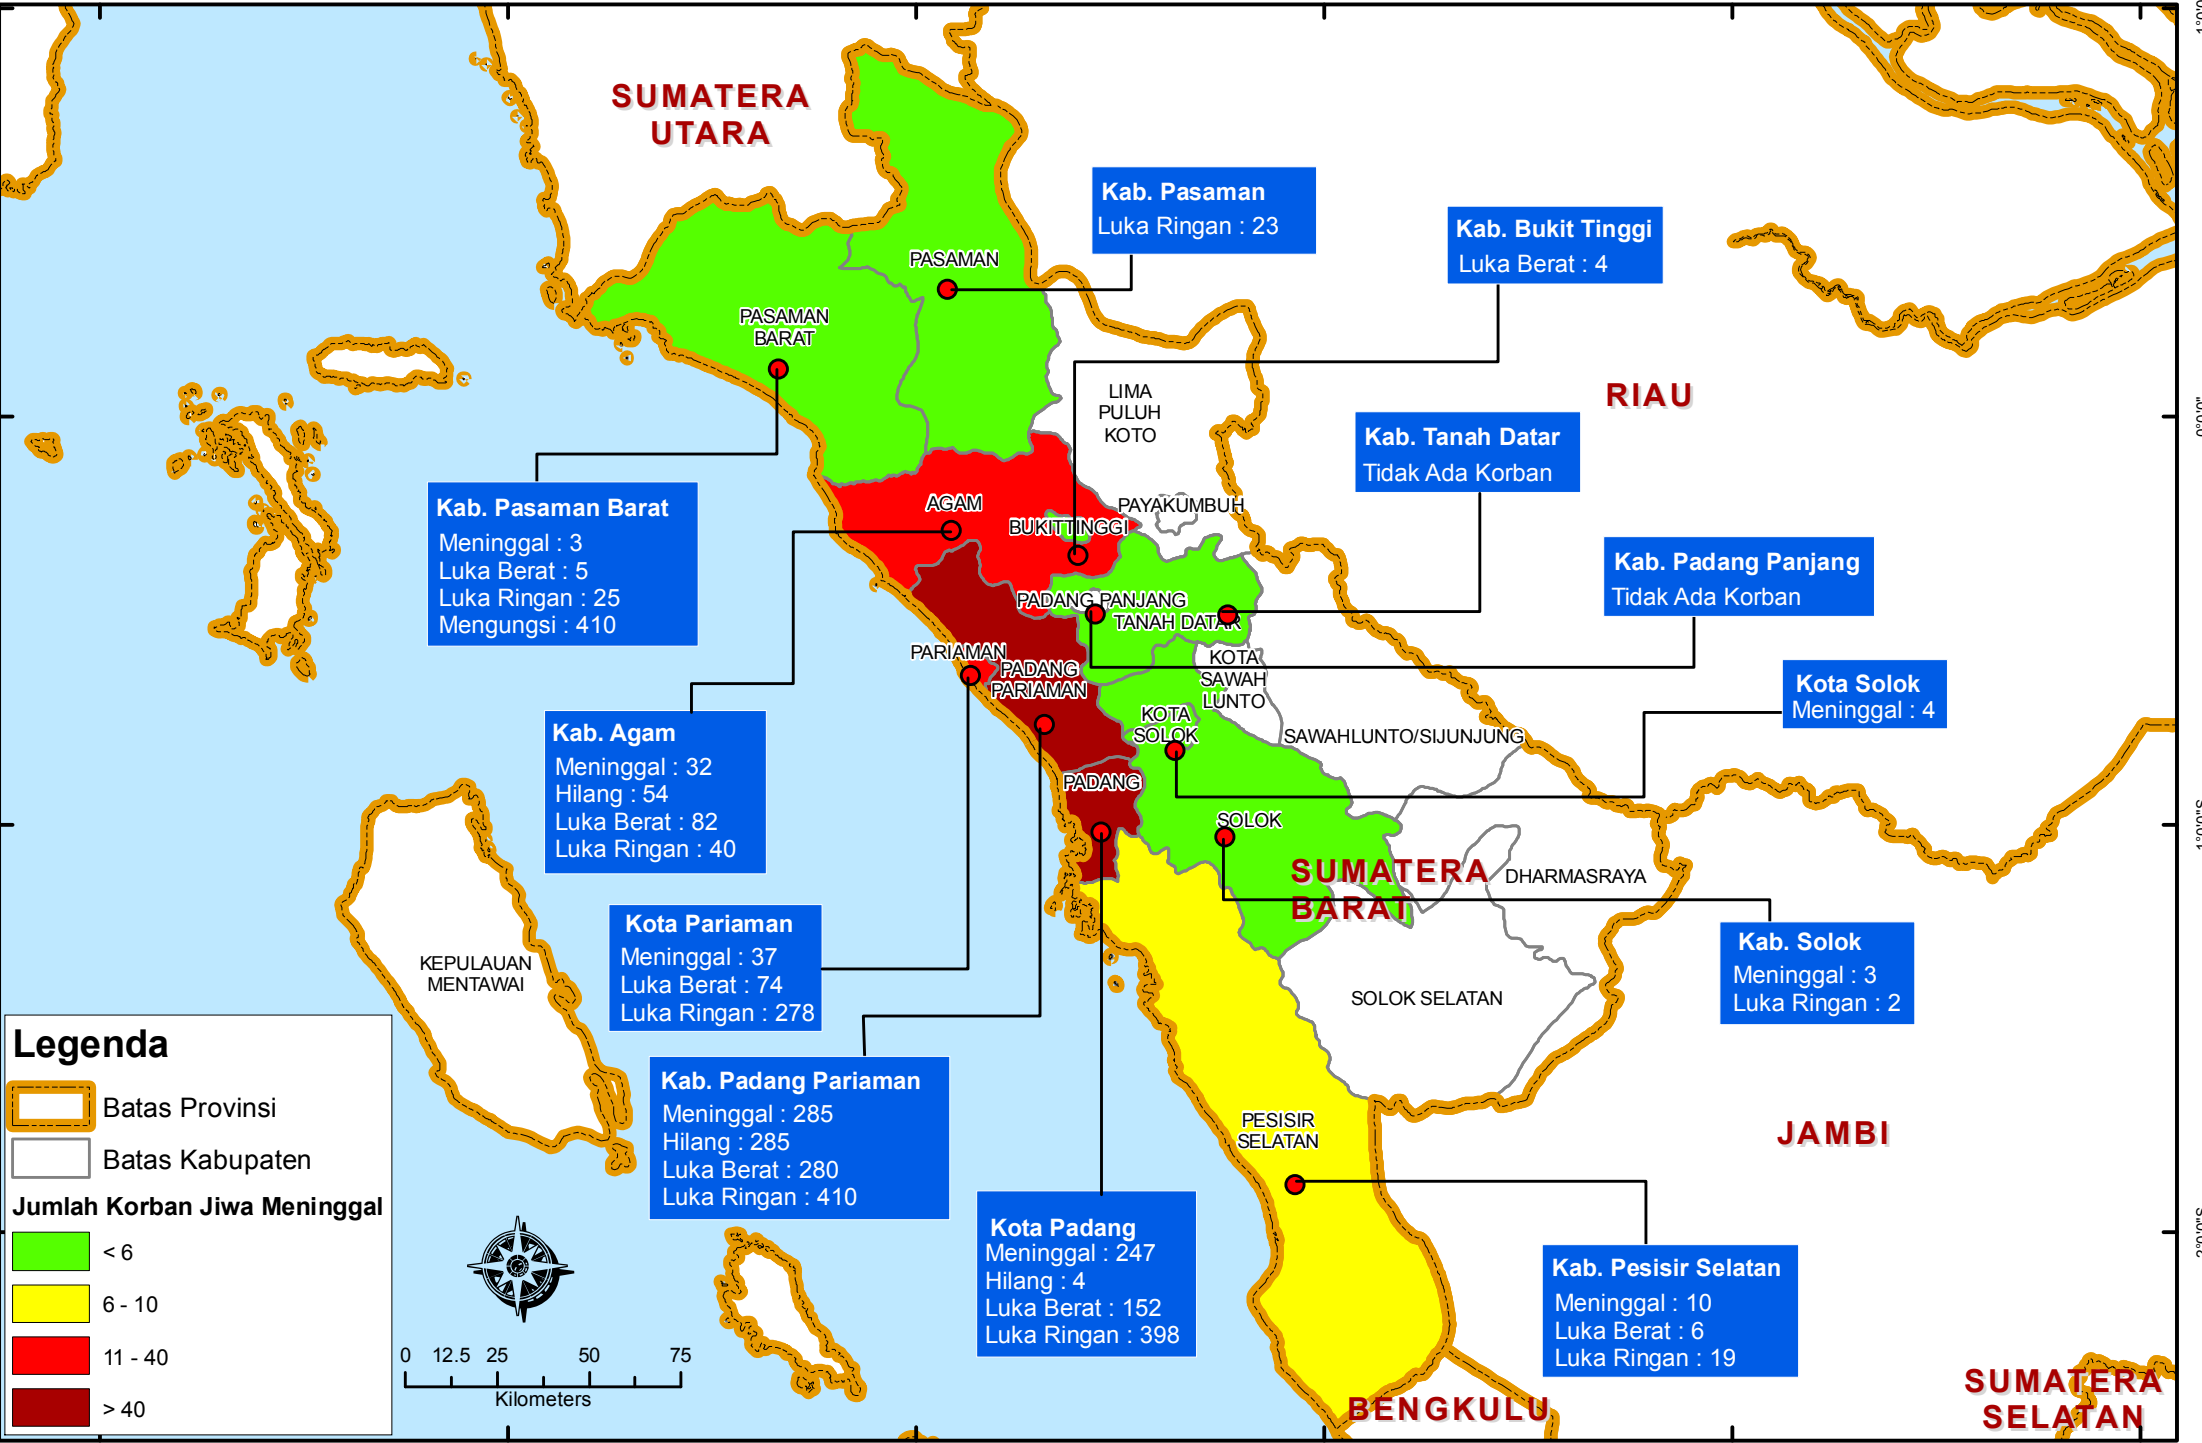

# PETA JUMLAH KORBAN JIWA AKIBAT GEMPA DI PROVINSI SUMATERA BARAT

Status update tanggal : 5 Oktober; 18.00 WIB, Sumber : PUSDALOPS BNPB

**Legenda**

- Batas Provinsi
- Batas Kabupaten

**Jumlah Korban Jiwa Meninggal**

- < 6
- 6 - 10
- 11 - 40
- > 40

0 12.5 25 50 75  
Kilometers

98°00"E 99°00"E 100°00"E 101°00"E 102°00"E 103°00"E

1°00"N 0°00" 1°00"S 2°00"S