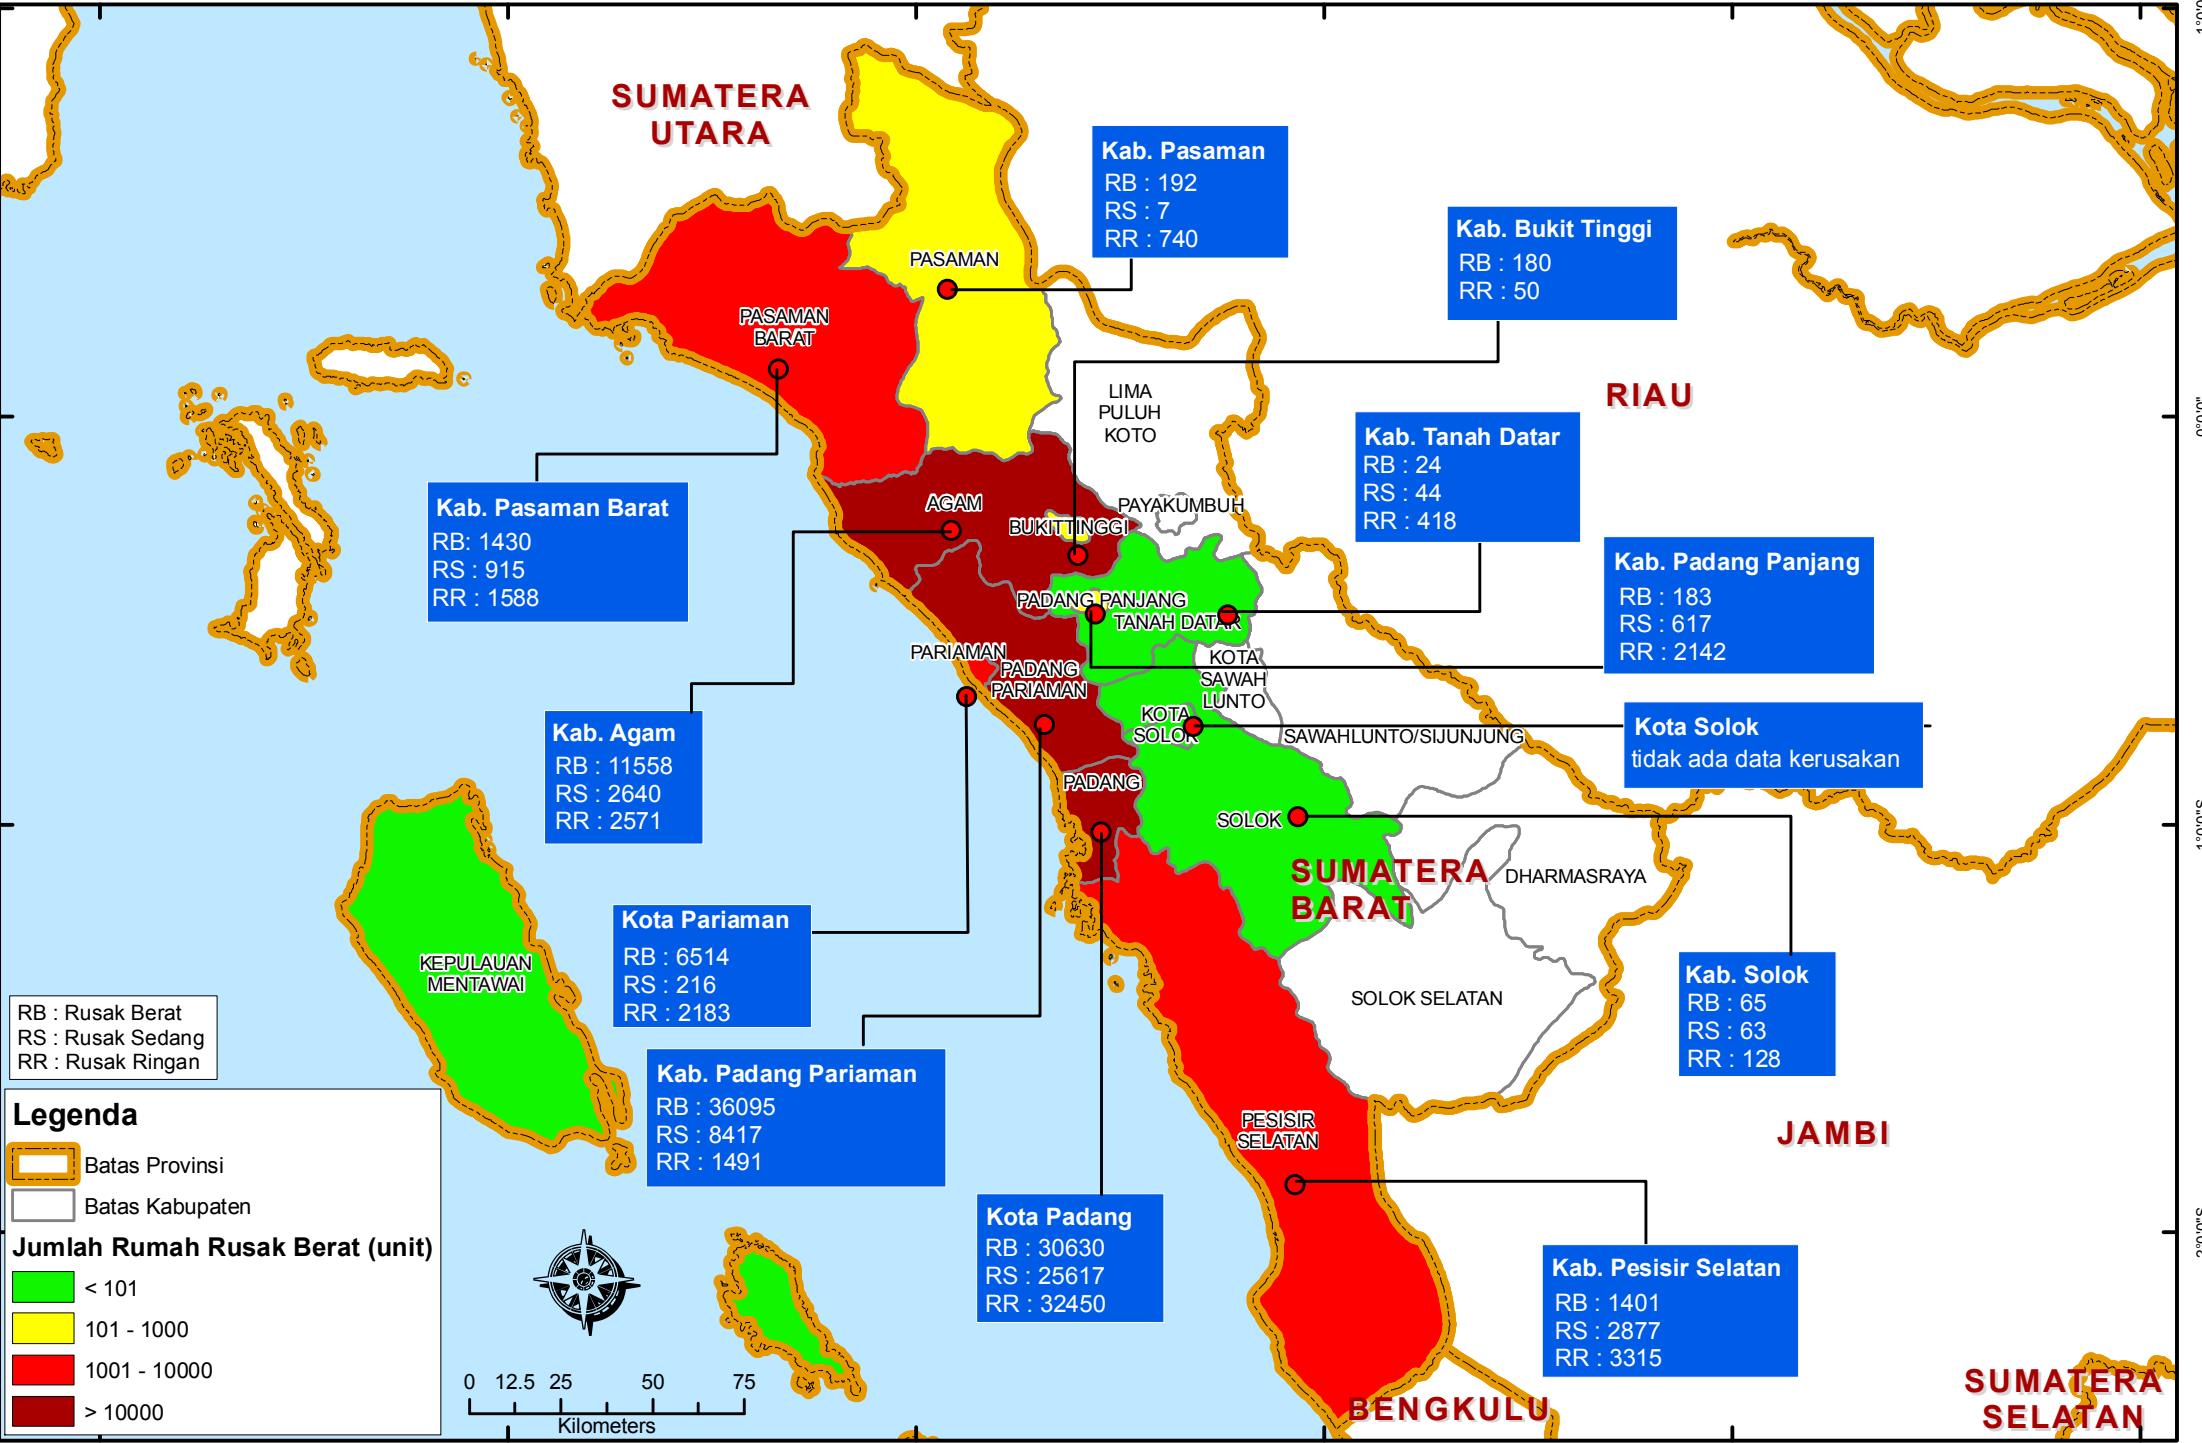

PETA JUMLAH KERUSAKAN RUMAH AKIBAT GEMPA DI PROVINSI SUMATERA BARAT

Status update tanggal : 5 Oktober; 18:00 WIB, Sumber : PUSDALOPS BNPB

RB : Rusak Berat
 RS : Rusak Sedang
 RR : Rusak Ringan

Legenda

- Batas Provinsi
- Batas Kabupaten

Jumlah Rumah Rusak Berat (unit)

- < 101
- 101 - 1000
- 1001 - 10000
- > 10000

98°00"E 99°00"E 100°00"E 101°00"E 102°00"E 103°00"E