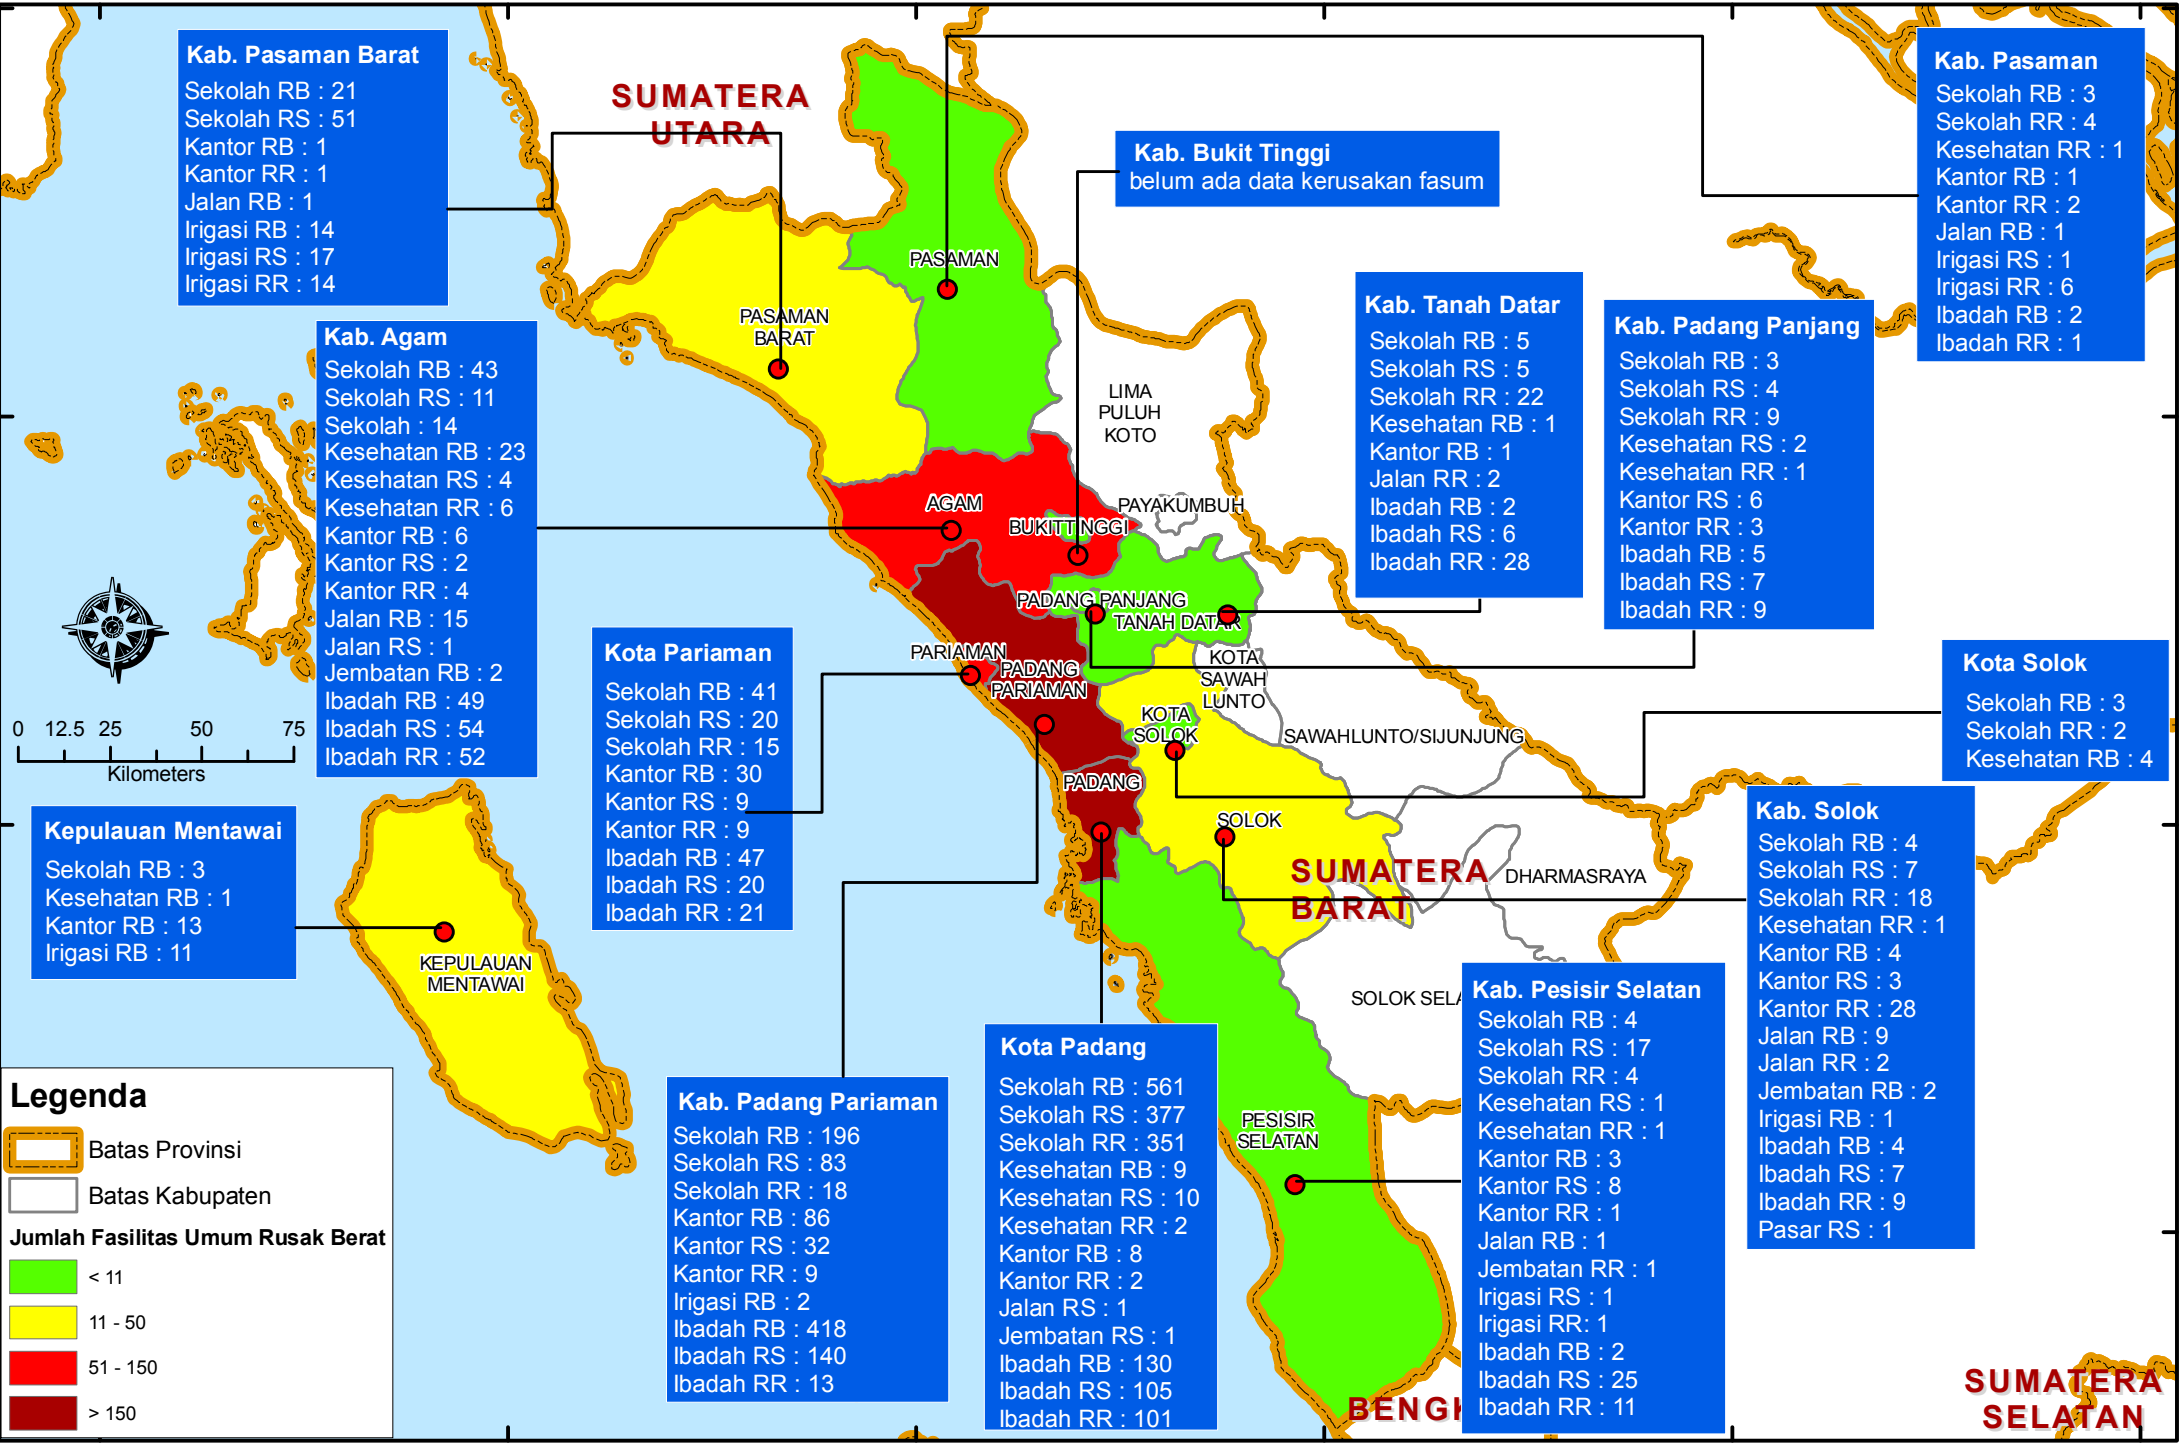

# PETA JUMLAH KERUSAKAN FASILITAS UMUM AKIBAT GEMPA DI PROVINSI SUMATERA BARAT

Status update tanggal : 6 Oktober; 09.30 WIB, Sumber : PUSDALOPS BNPB

1°00'N  
0°00'  
1°00'S  
2°00'S

98°00'E 99°00'E 100°00'E 101°00'E 102°00'E 103°00'E