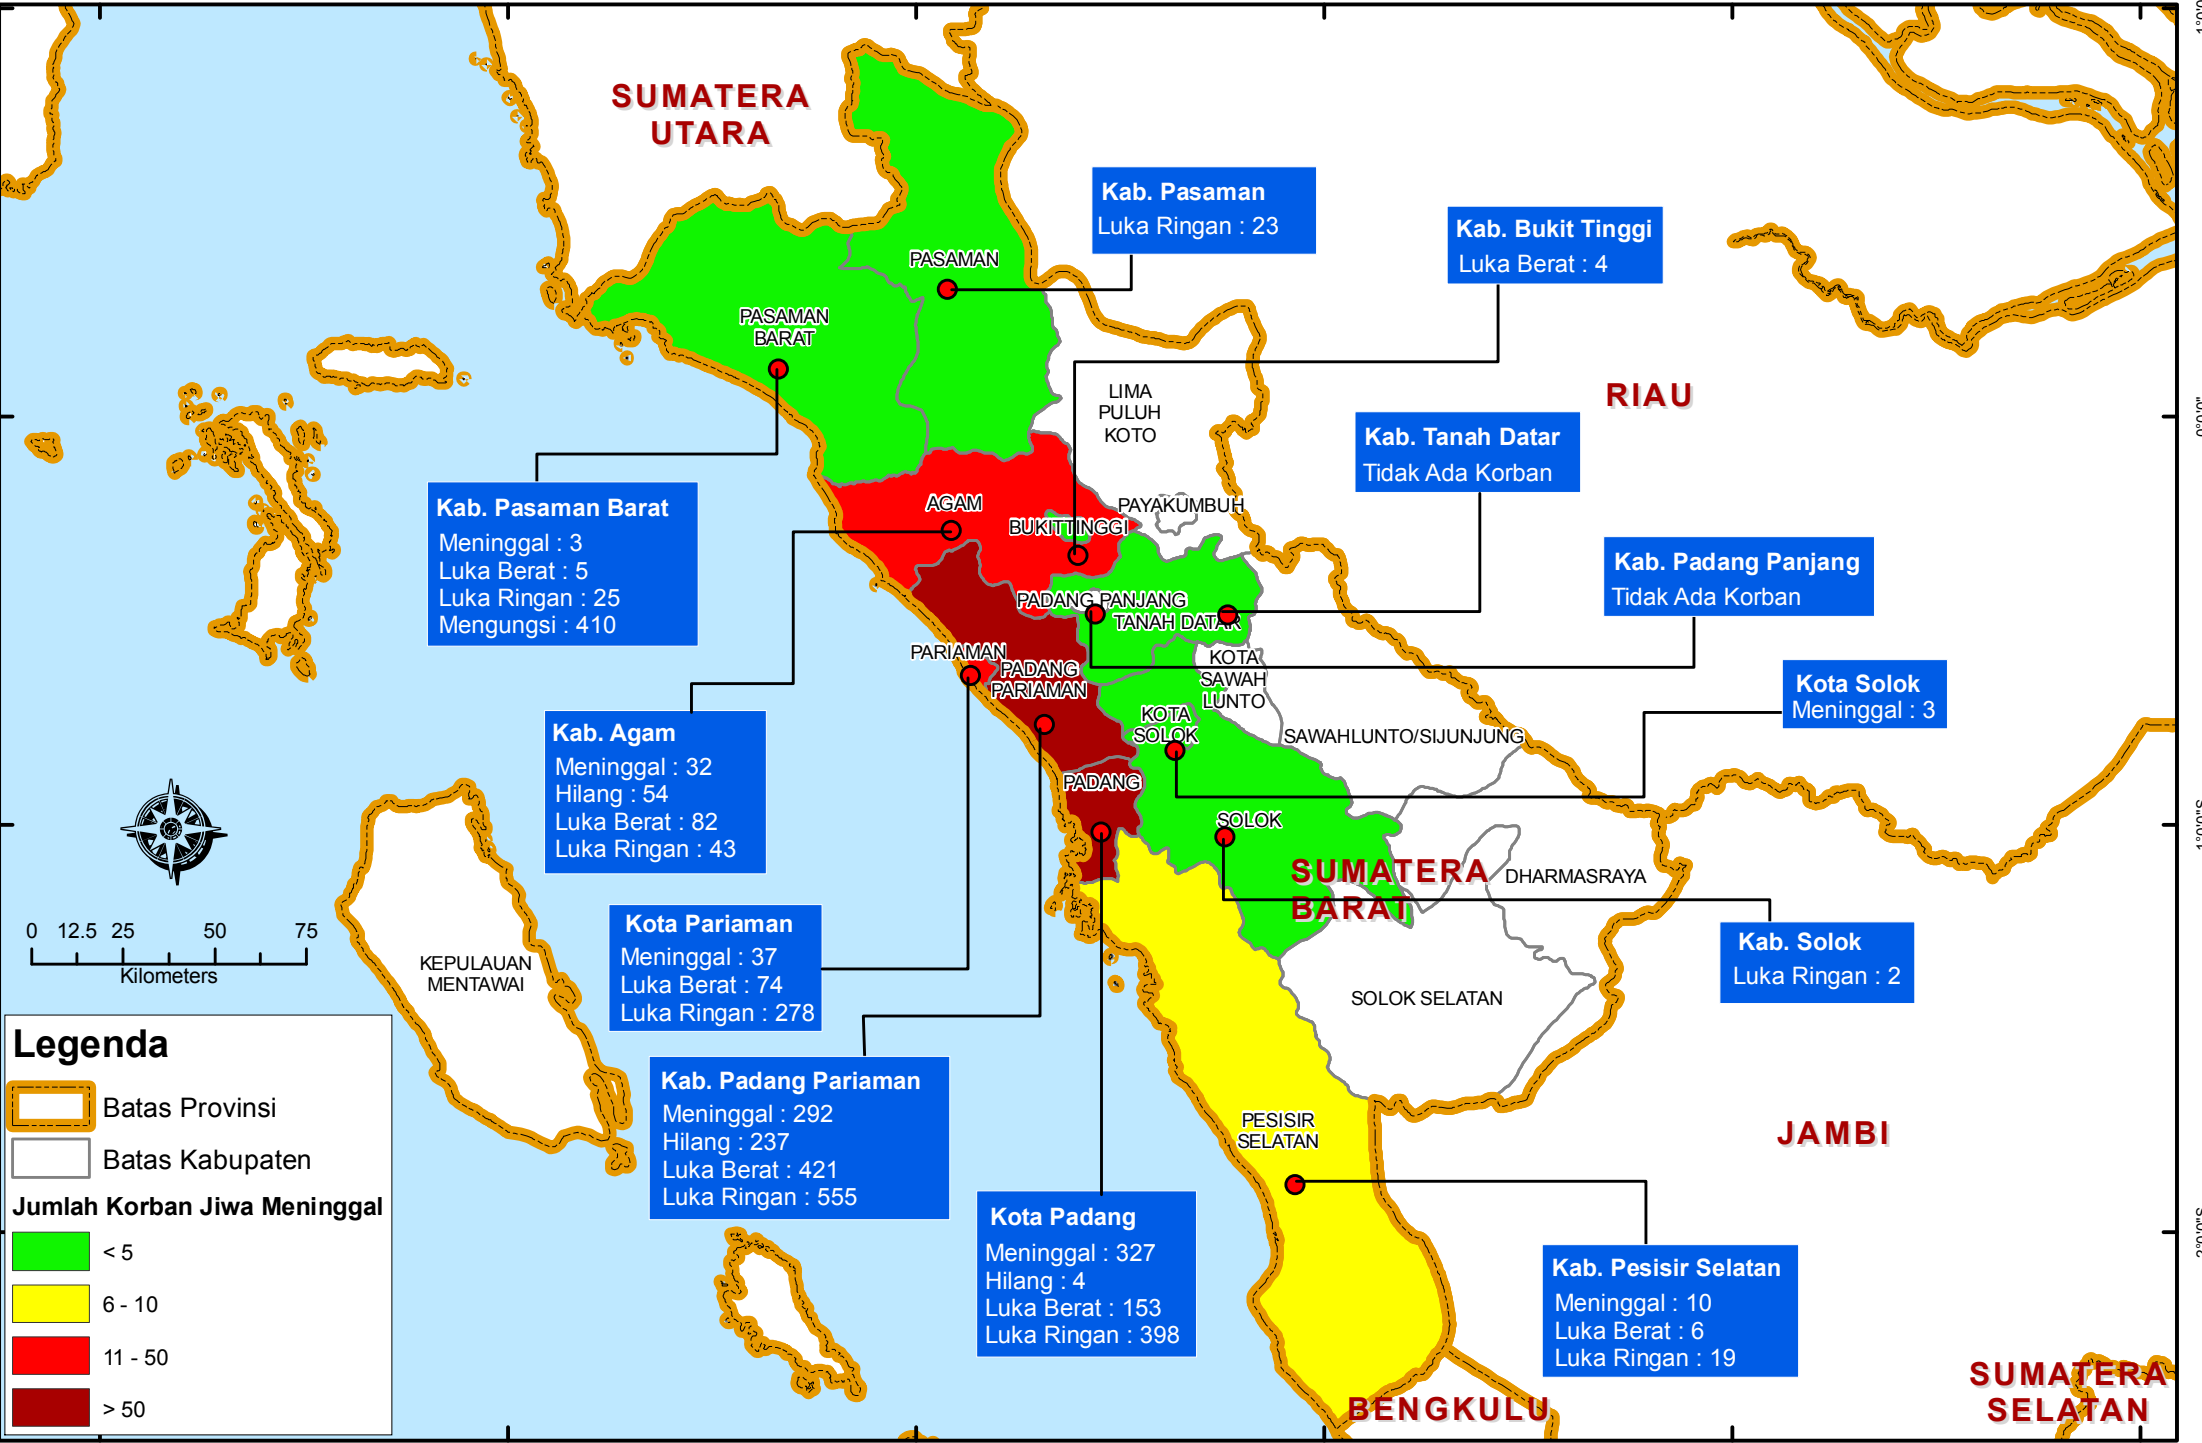

PETA JUMLAH KORBAN JIWA AKIBAT GEMPA DI PROVINSI SUMATERA BARAT

Status update tanggal : 6 Oktober; 09.30 WIB, Sumber : PUSDALOPS BNPB

Legenda

- Batas Provinsi
- Batas Kabupaten

Jumlah Korban Jiwa Meninggal

- < 5
- 6 - 10
- 11 - 50
- > 50

98°00"E 99°00"E 100°00"E 101°00"E 102°00"E 103°00"E

1°00"N 0°00" 1°00"S 2°00"S