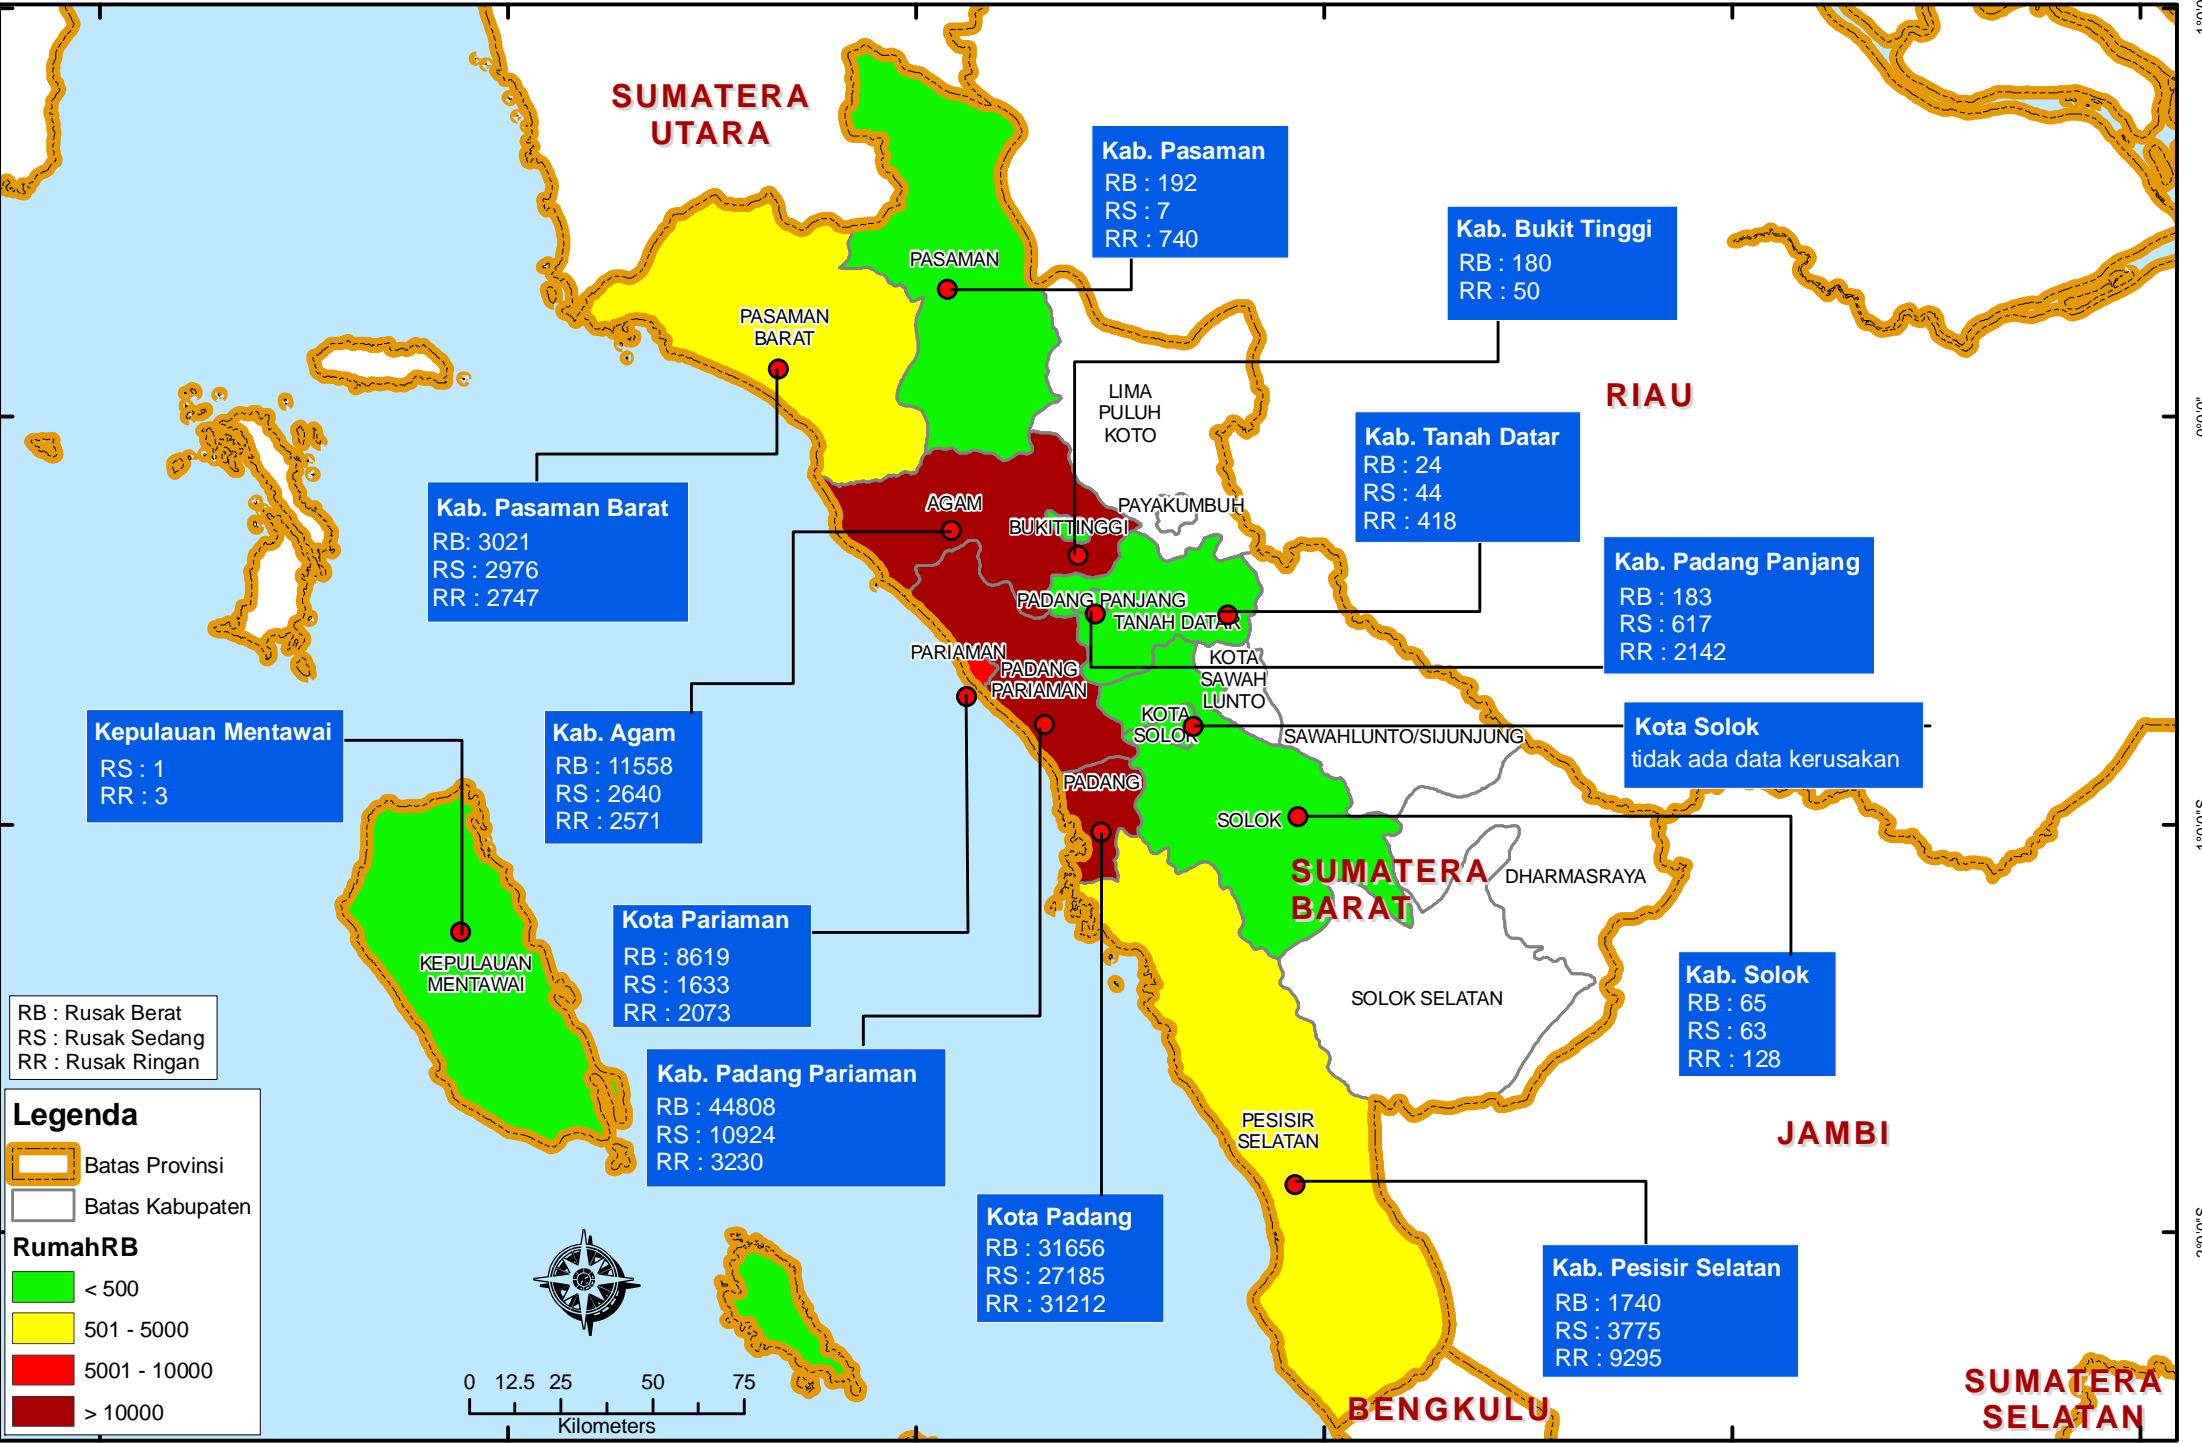

PETA JUMLAH KERUSAKAN RUMAH AKIBAT GEMPA DI PROVINSI SUMATERA BARAT

Status update tanggal : 7 Oktober; 18.00 WIB, Sumber : PUSDALOPS BNPB

RB : Rusak Berat
 RS : Rusak Sedang
 RR : Rusak Ringan

Legenda

- Batas Provinsi
- Batas Kabupaten

RumahRB

- < 500
- 501 - 5000
- 5001 - 10000
- > 10000

98°00'E 99°00'E 100°00'E 101°00'E 102°00'E 103°00'E