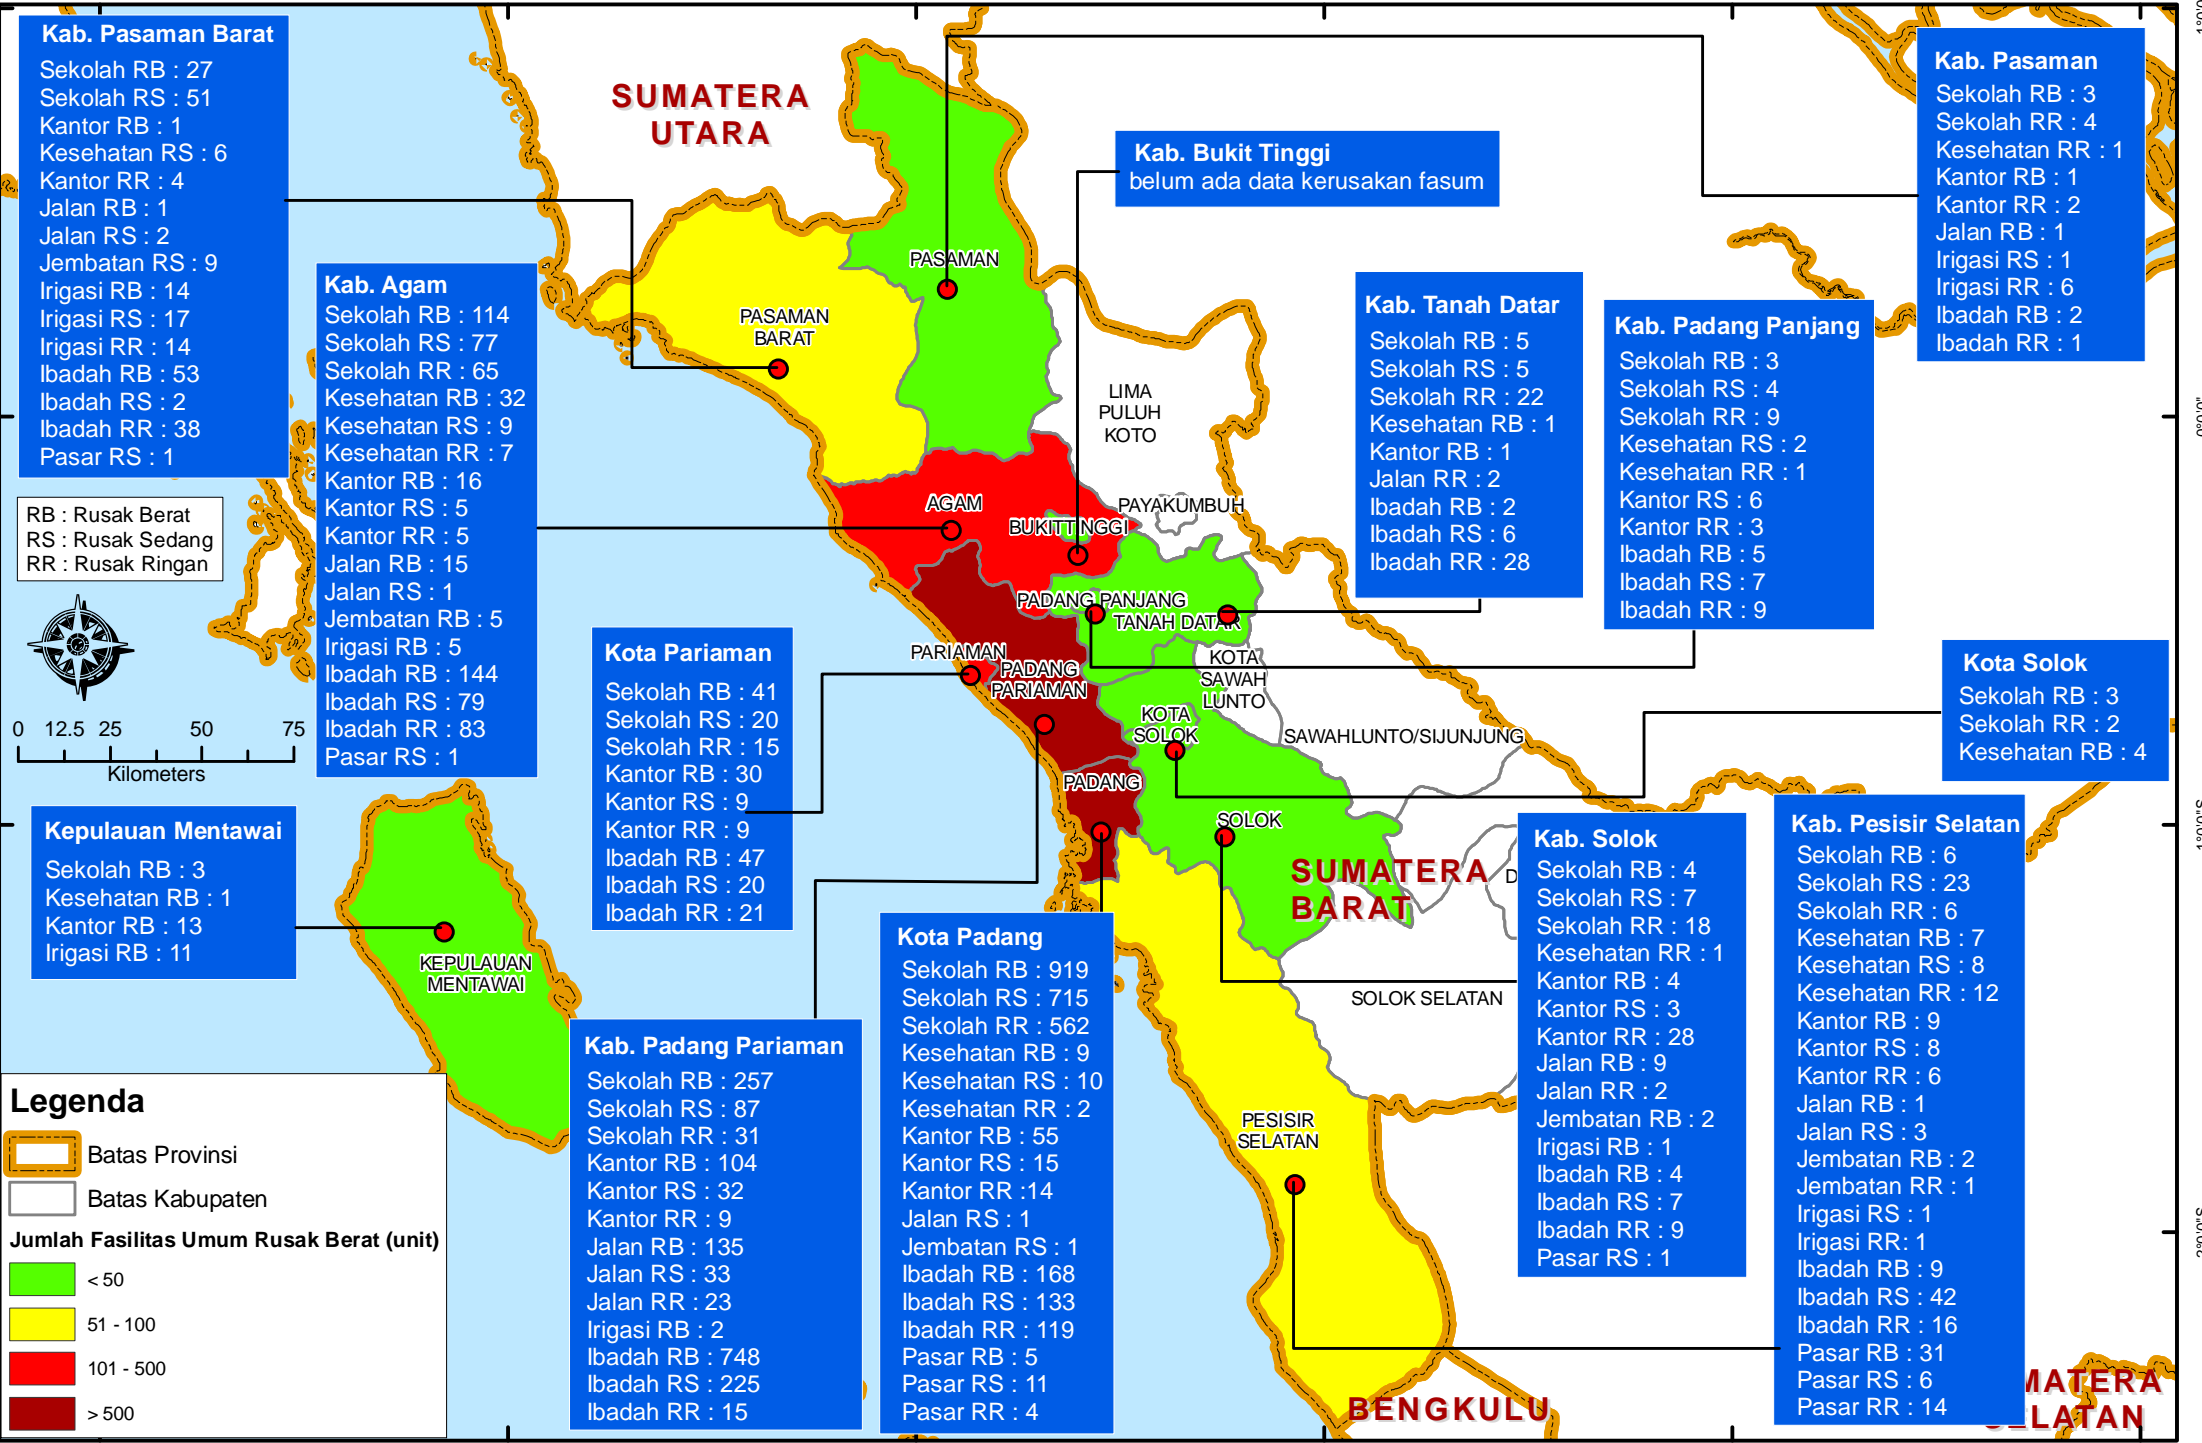

PETA JUMLAH KERUSAKAN FASILITAS UMUM AKIBAT GEMPA DI PROVINSI SUMATERA BARAT

Status update tanggal : 8 Oktober; 08.00 WIB, Sumber : PUSDALOPS BNPB

98°00'E 99°00'E 100°00'E 101°00'E 102°00'E 103°00'E

1°00'N 0°00'N 1°00'S 2°00'S