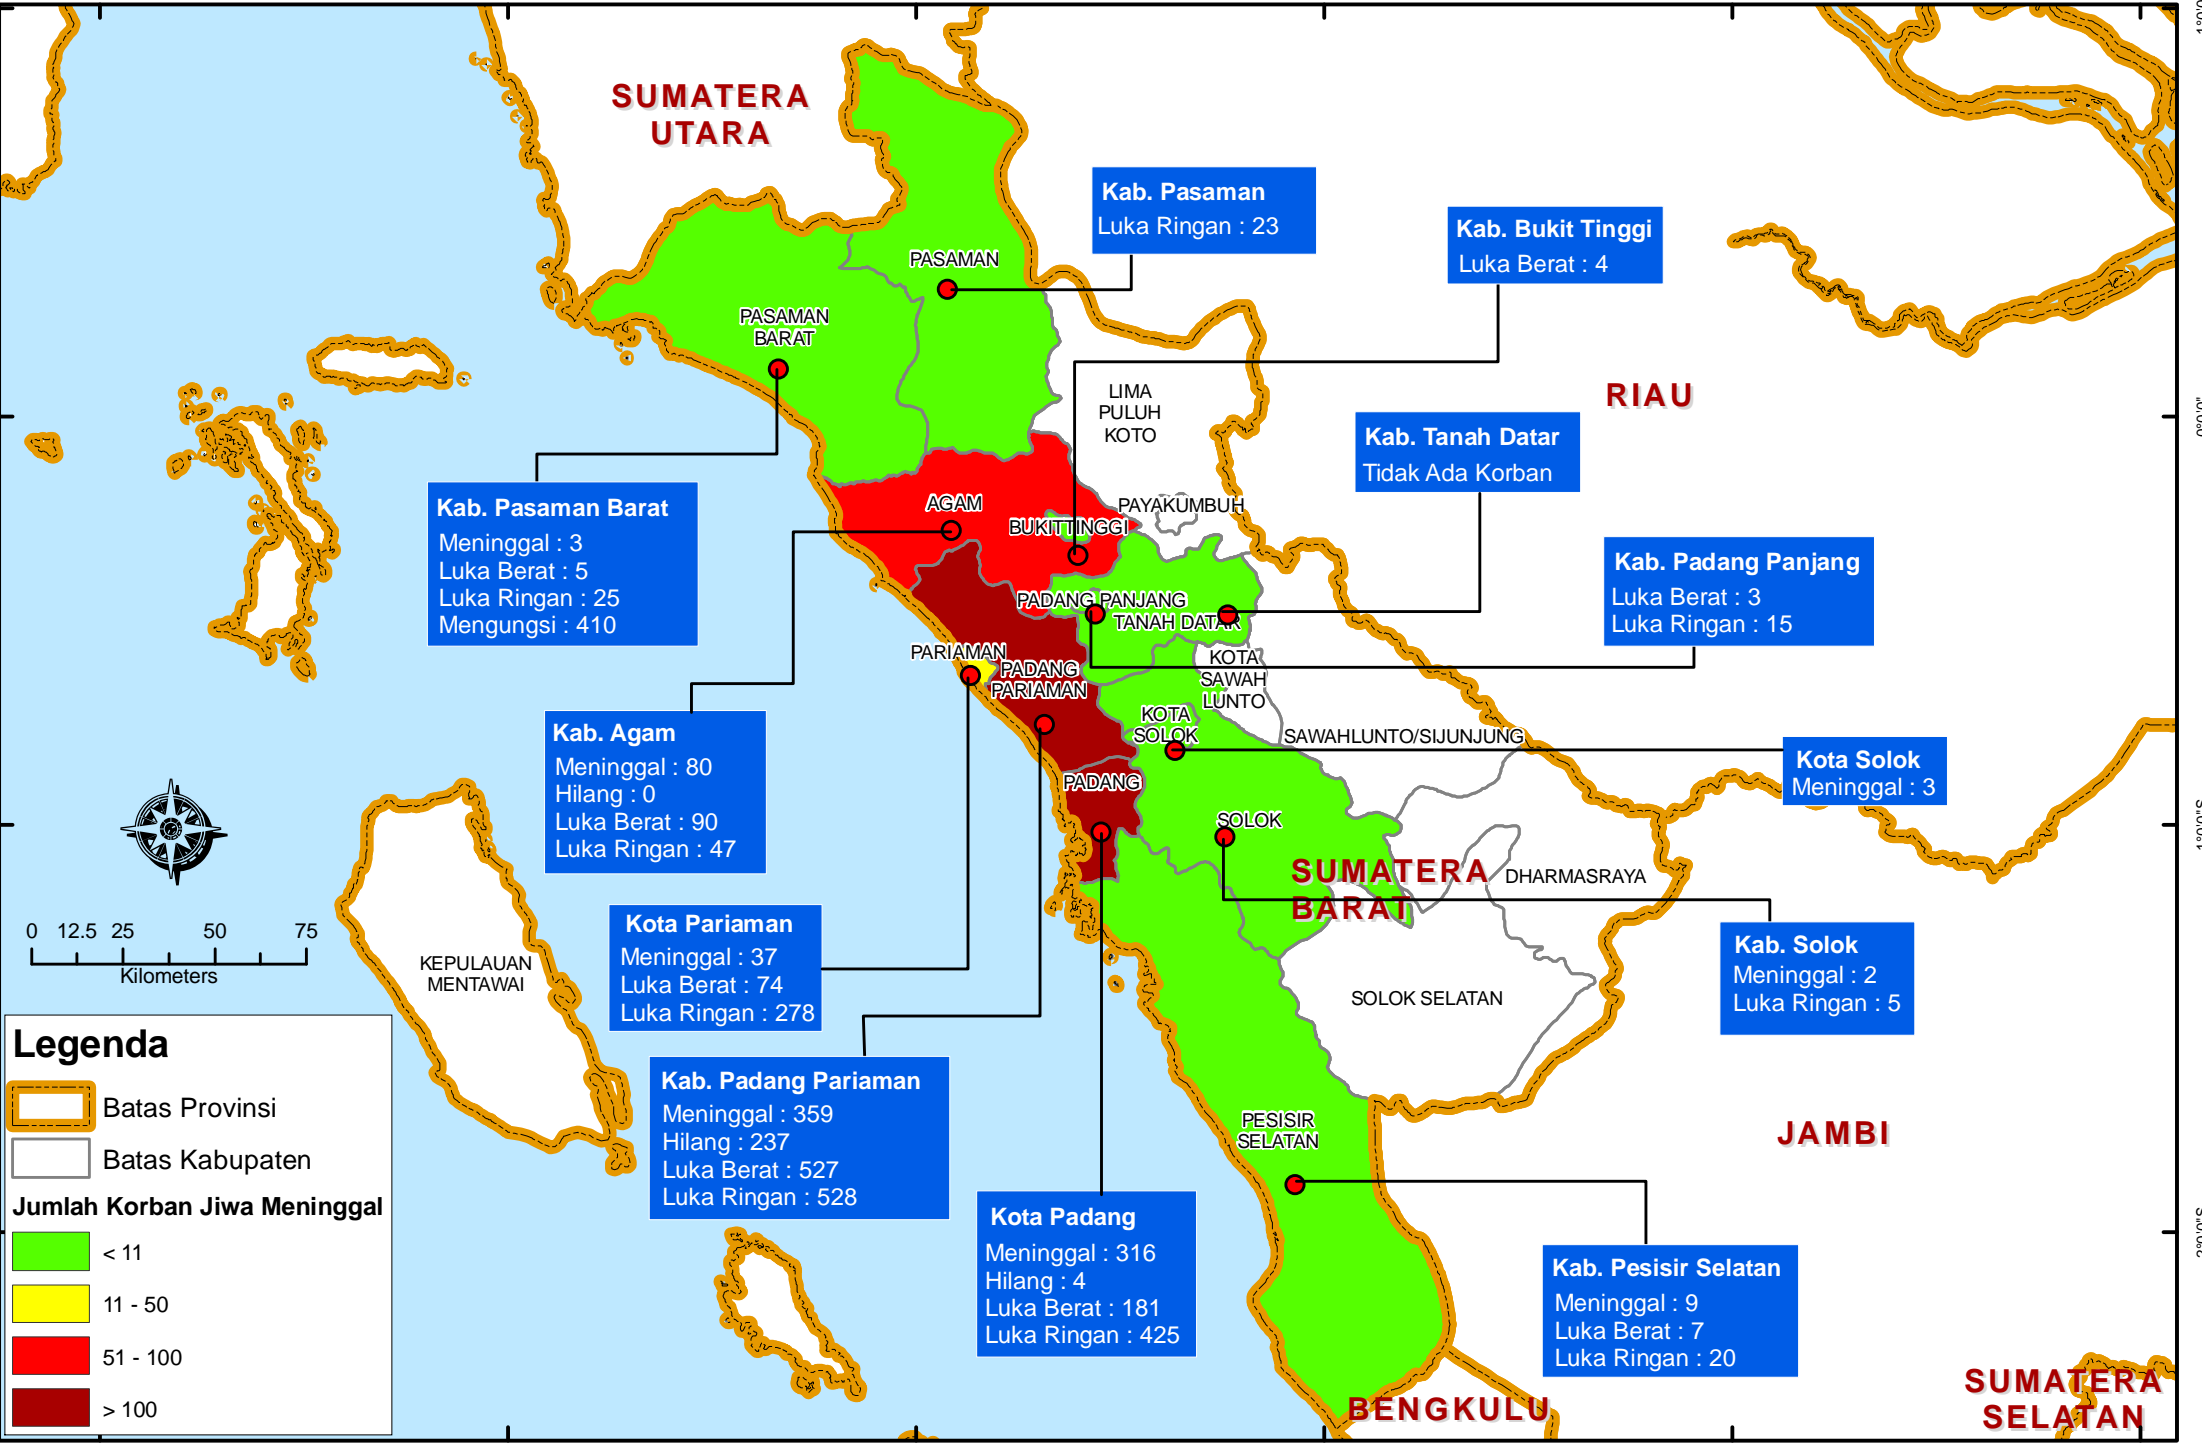

# PETA JUMLAH KORBAN JIWA AKIBAT GEMPA DI PROVINSI SUMATERA BARAT

Status update tanggal : 12 Oktober; 08.00 WIB, Sumber : PUSDALOPS BNPB

**Legenda**

- Batas Provinsi
- Batas Kabupaten

**Jumlah Korban Jiwa Meninggal**

- < 11
- 11 - 50
- 51 - 100
- > 100

98°00'E 99°00'E 100°00'E 101°00'E 102°00'E 103°00'E

1°00'N 0°00' 1°00'S 2°00'S