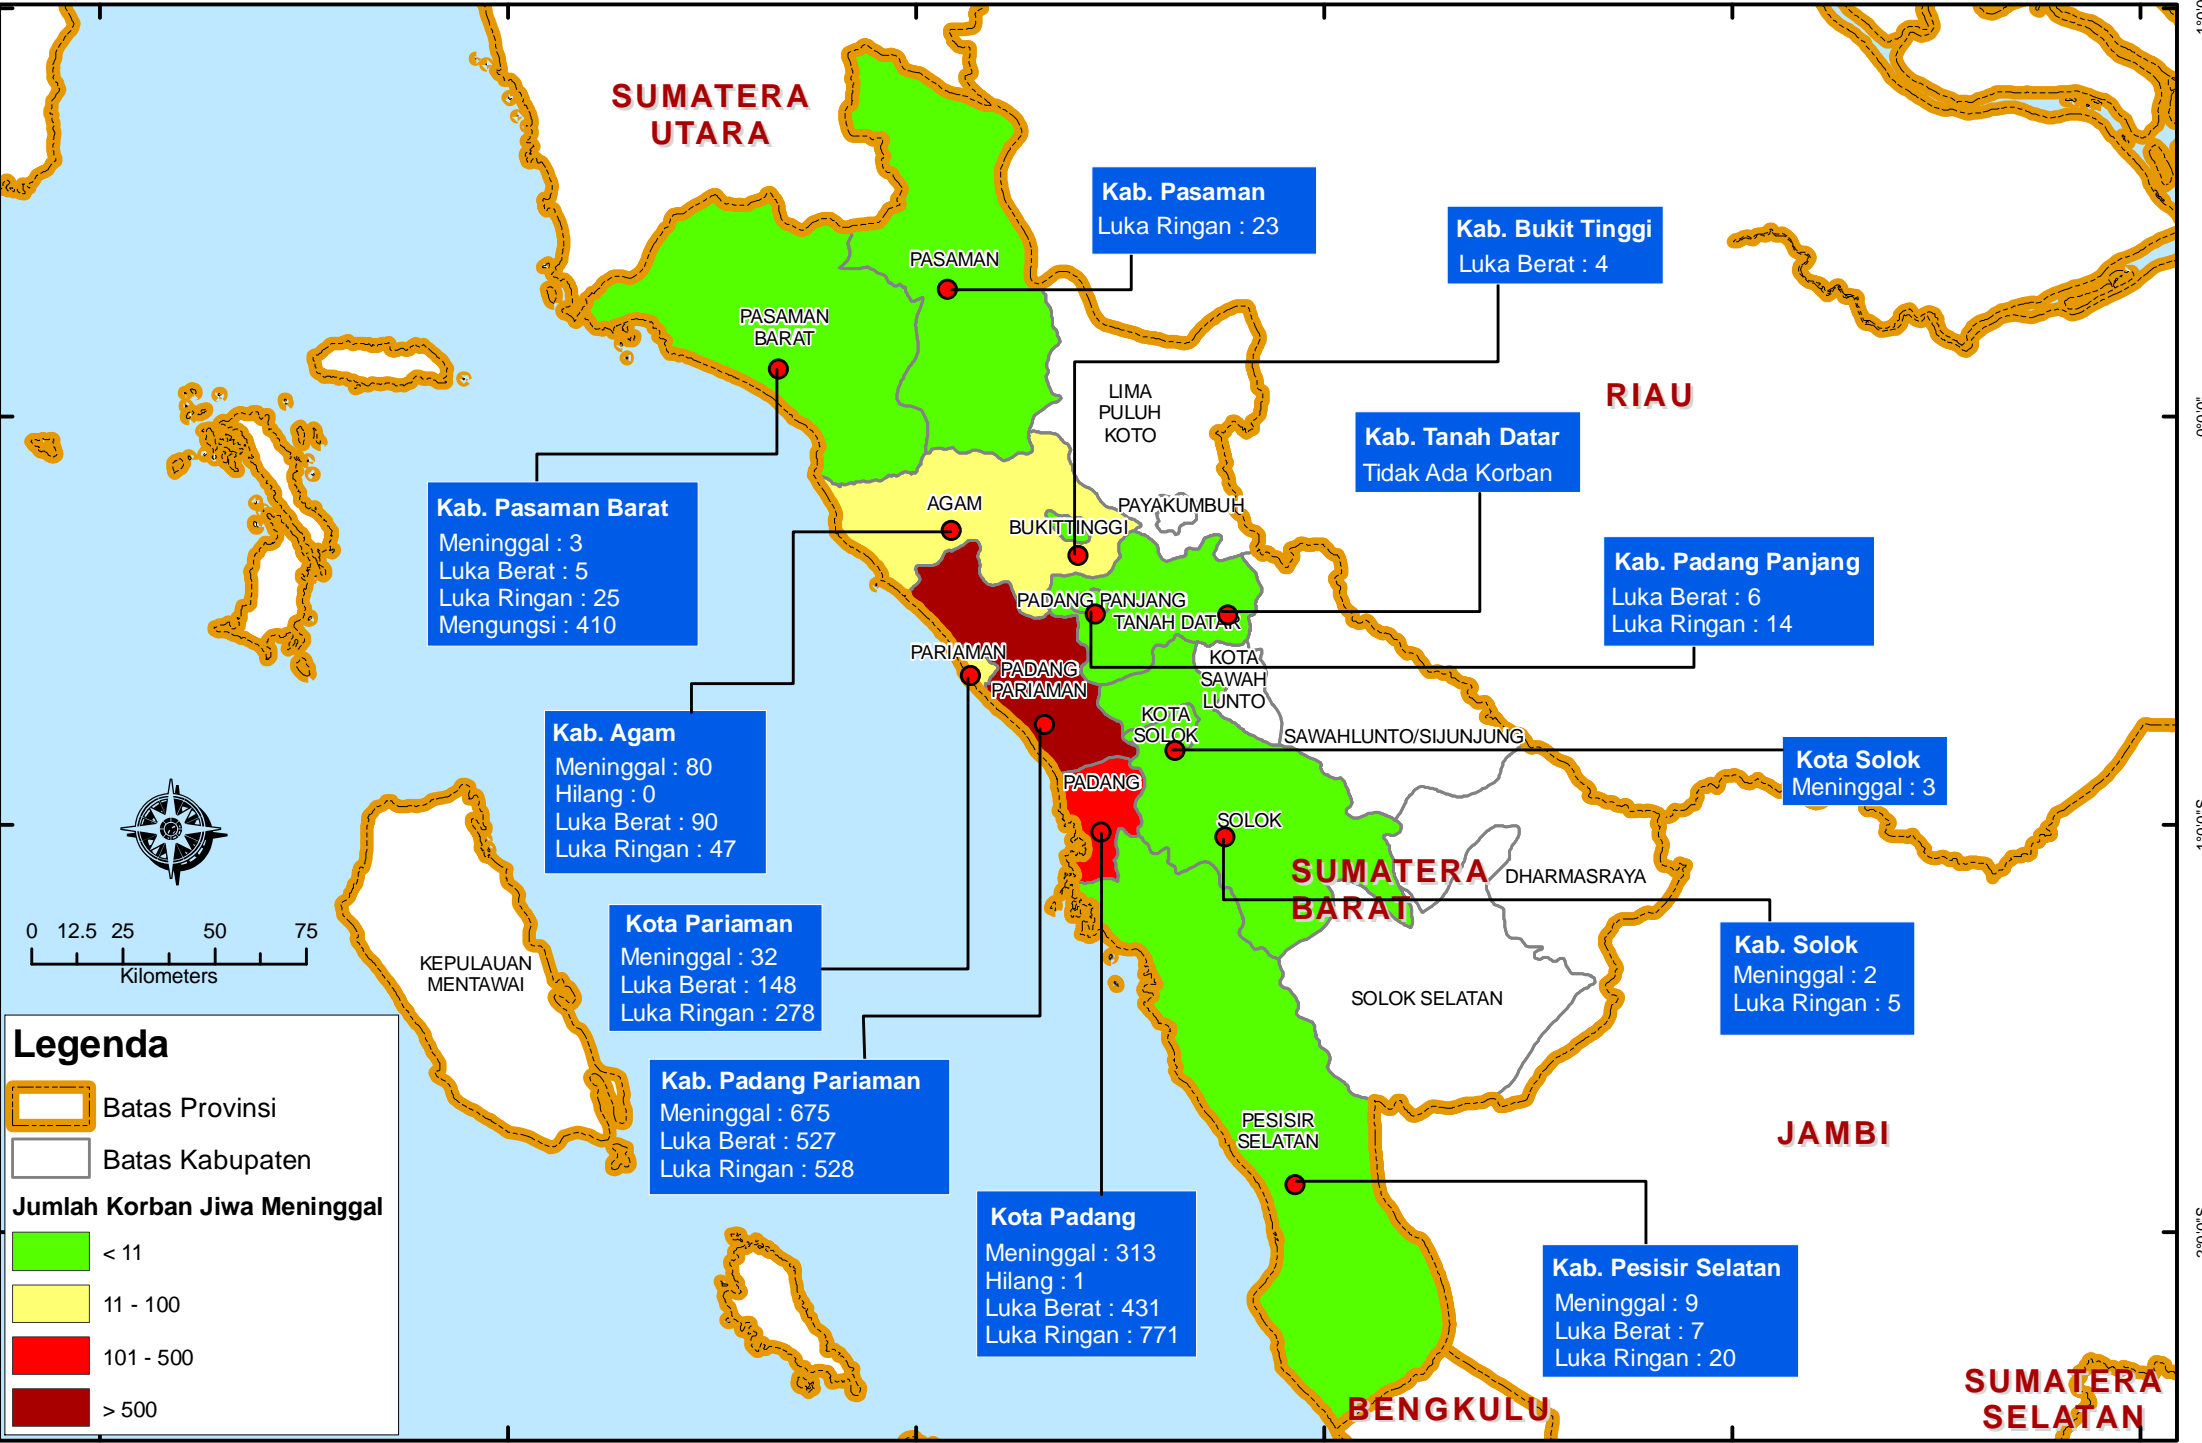

# PETA JUMLAH KORBAN JIWA AKIBAT GEMPA DI PROVINSI SUMATERA BARAT

Status update tanggal : 14 Oktober 2009; 08.00 WIB, Sumber : PUSDALOPS BNPB

**Legenda**

- Batas Provinsi
- Batas Kabupaten

**Jumlah Korban Jiwa Meninggal**

- < 11
- 11 - 100
- 101 - 500
- > 500

98°00'E 99°00'E 100°00'E 101°00'E 102°00'E 103°00'E

1°00'N 0°00' 1°00'S 2°00'S