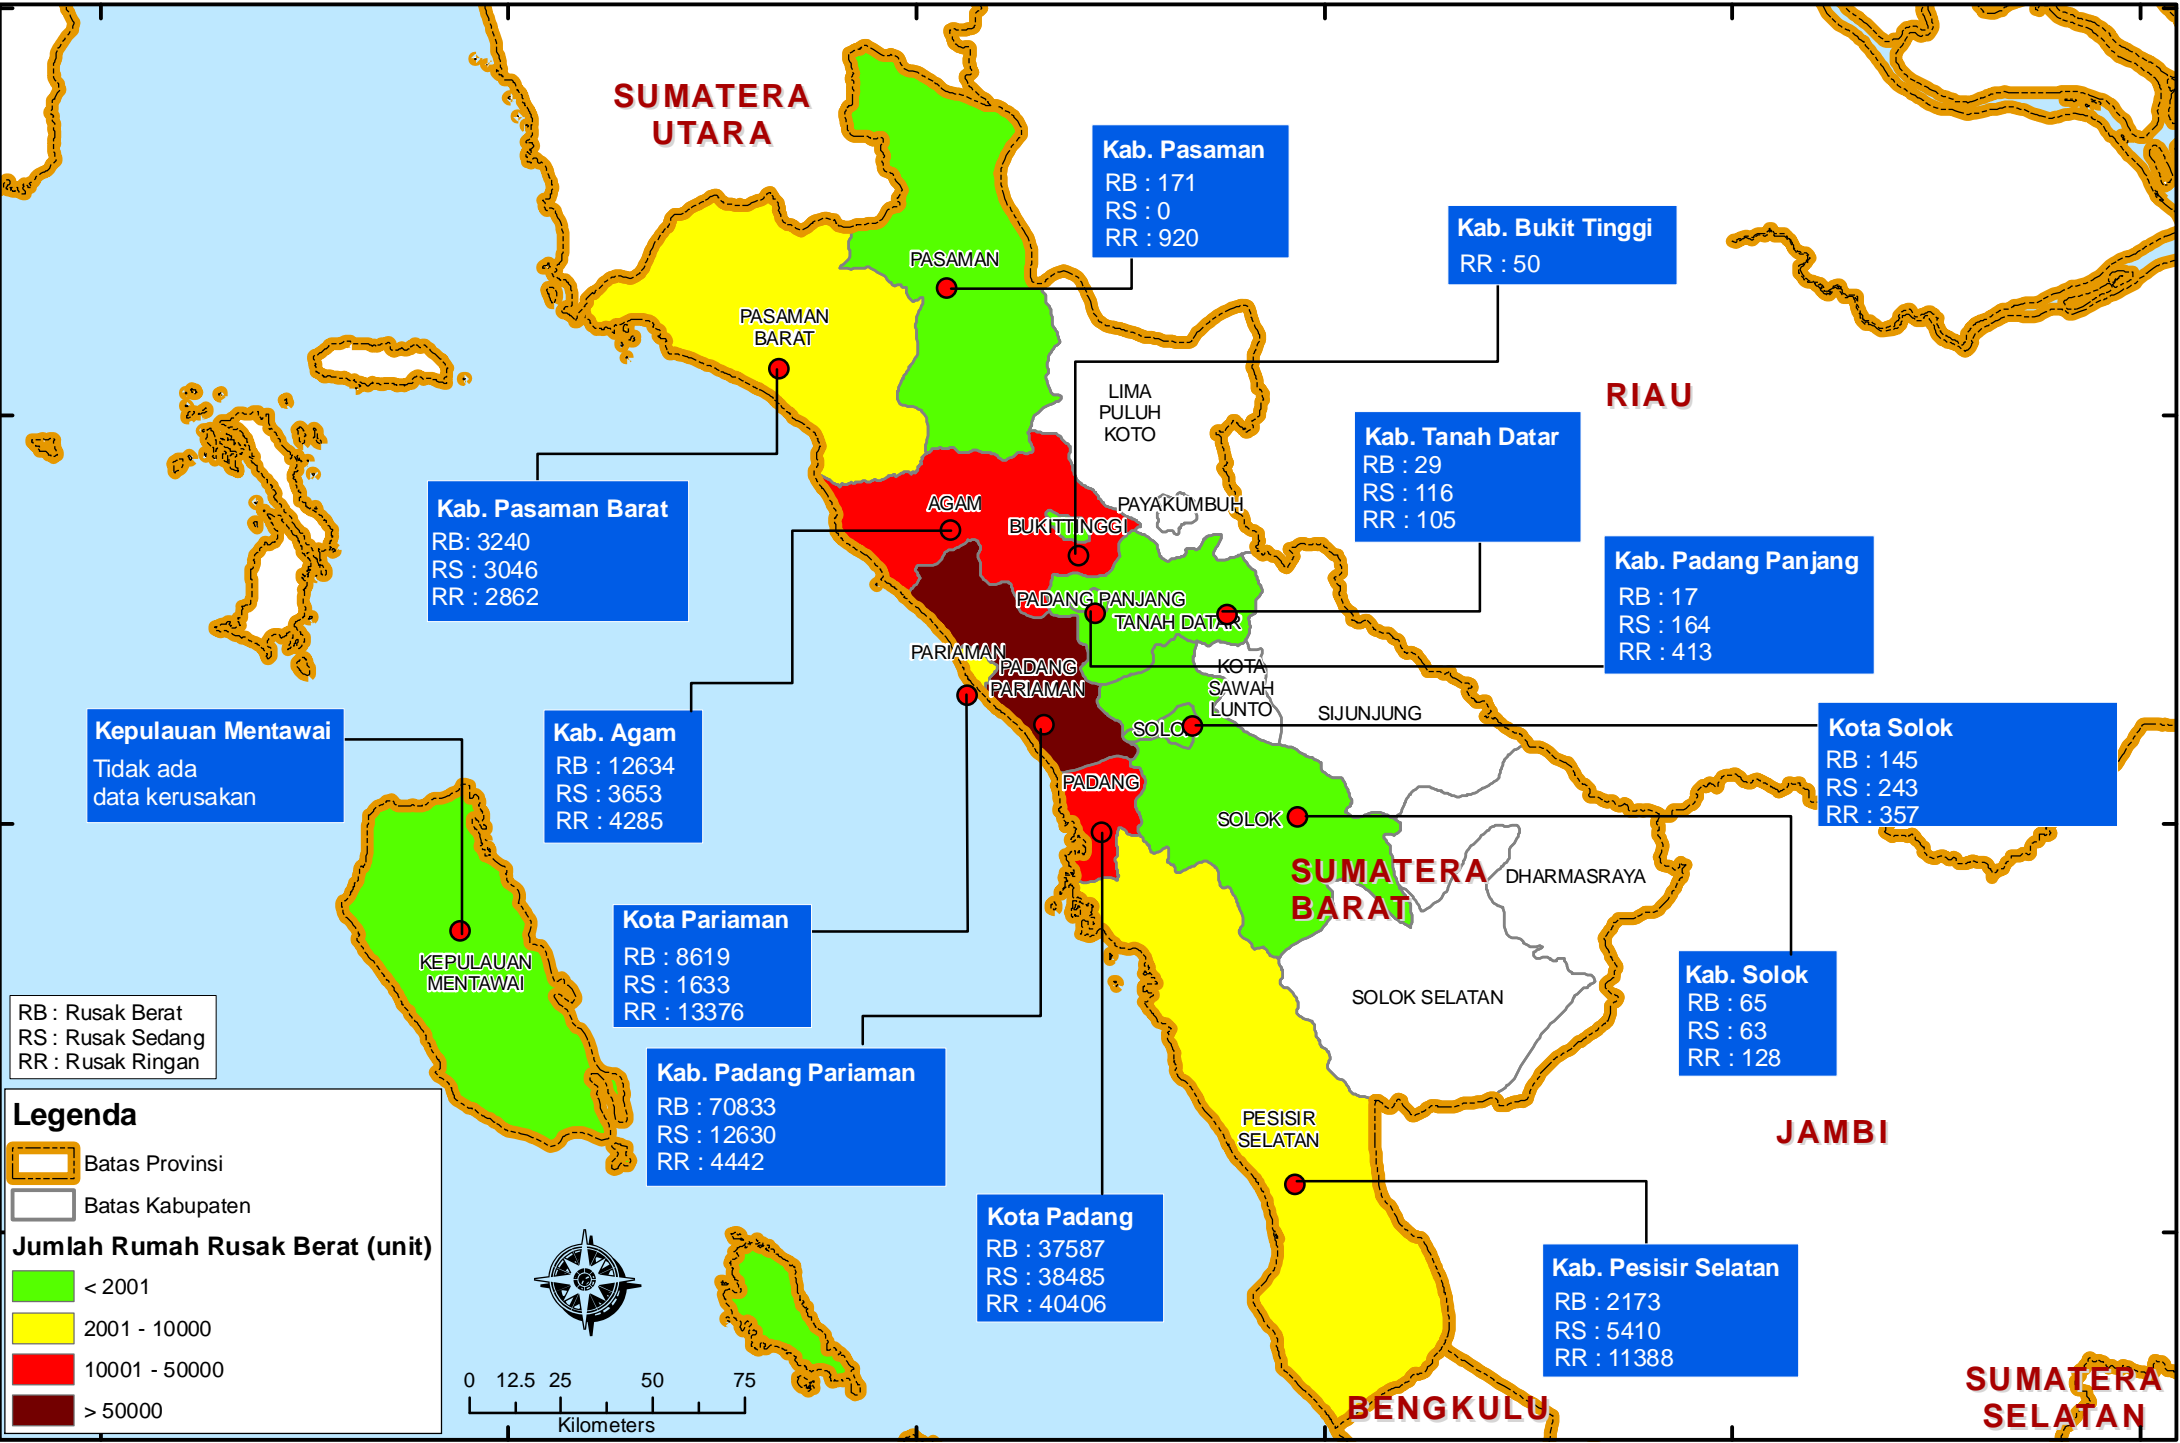

# PETA JUMLAH KERUSAKAN RUMAH AKIBAT GEMPA DI PROVINSI SUMATERA BARAT

Status update tanggal : 15 Oktober 2009; 08.00 WIB, Sumber : Satkorlak PB Provinsi Sumatera Barat

RB : Rusak Berat  
 RS : Rusak Sedang  
 RR : Rusak Ringan

**Legenda**

- Batas Provinsi
- Batas Kabupaten

**Jumlah Rumah Rusak Berat (unit)**

- < 2001
- 2001 - 10000
- 10001 - 50000
- > 50000

98°0'0"E 99°0'0"E 100°0'0"E 101°0'0"E 102°0'0"E 103°0'0"E