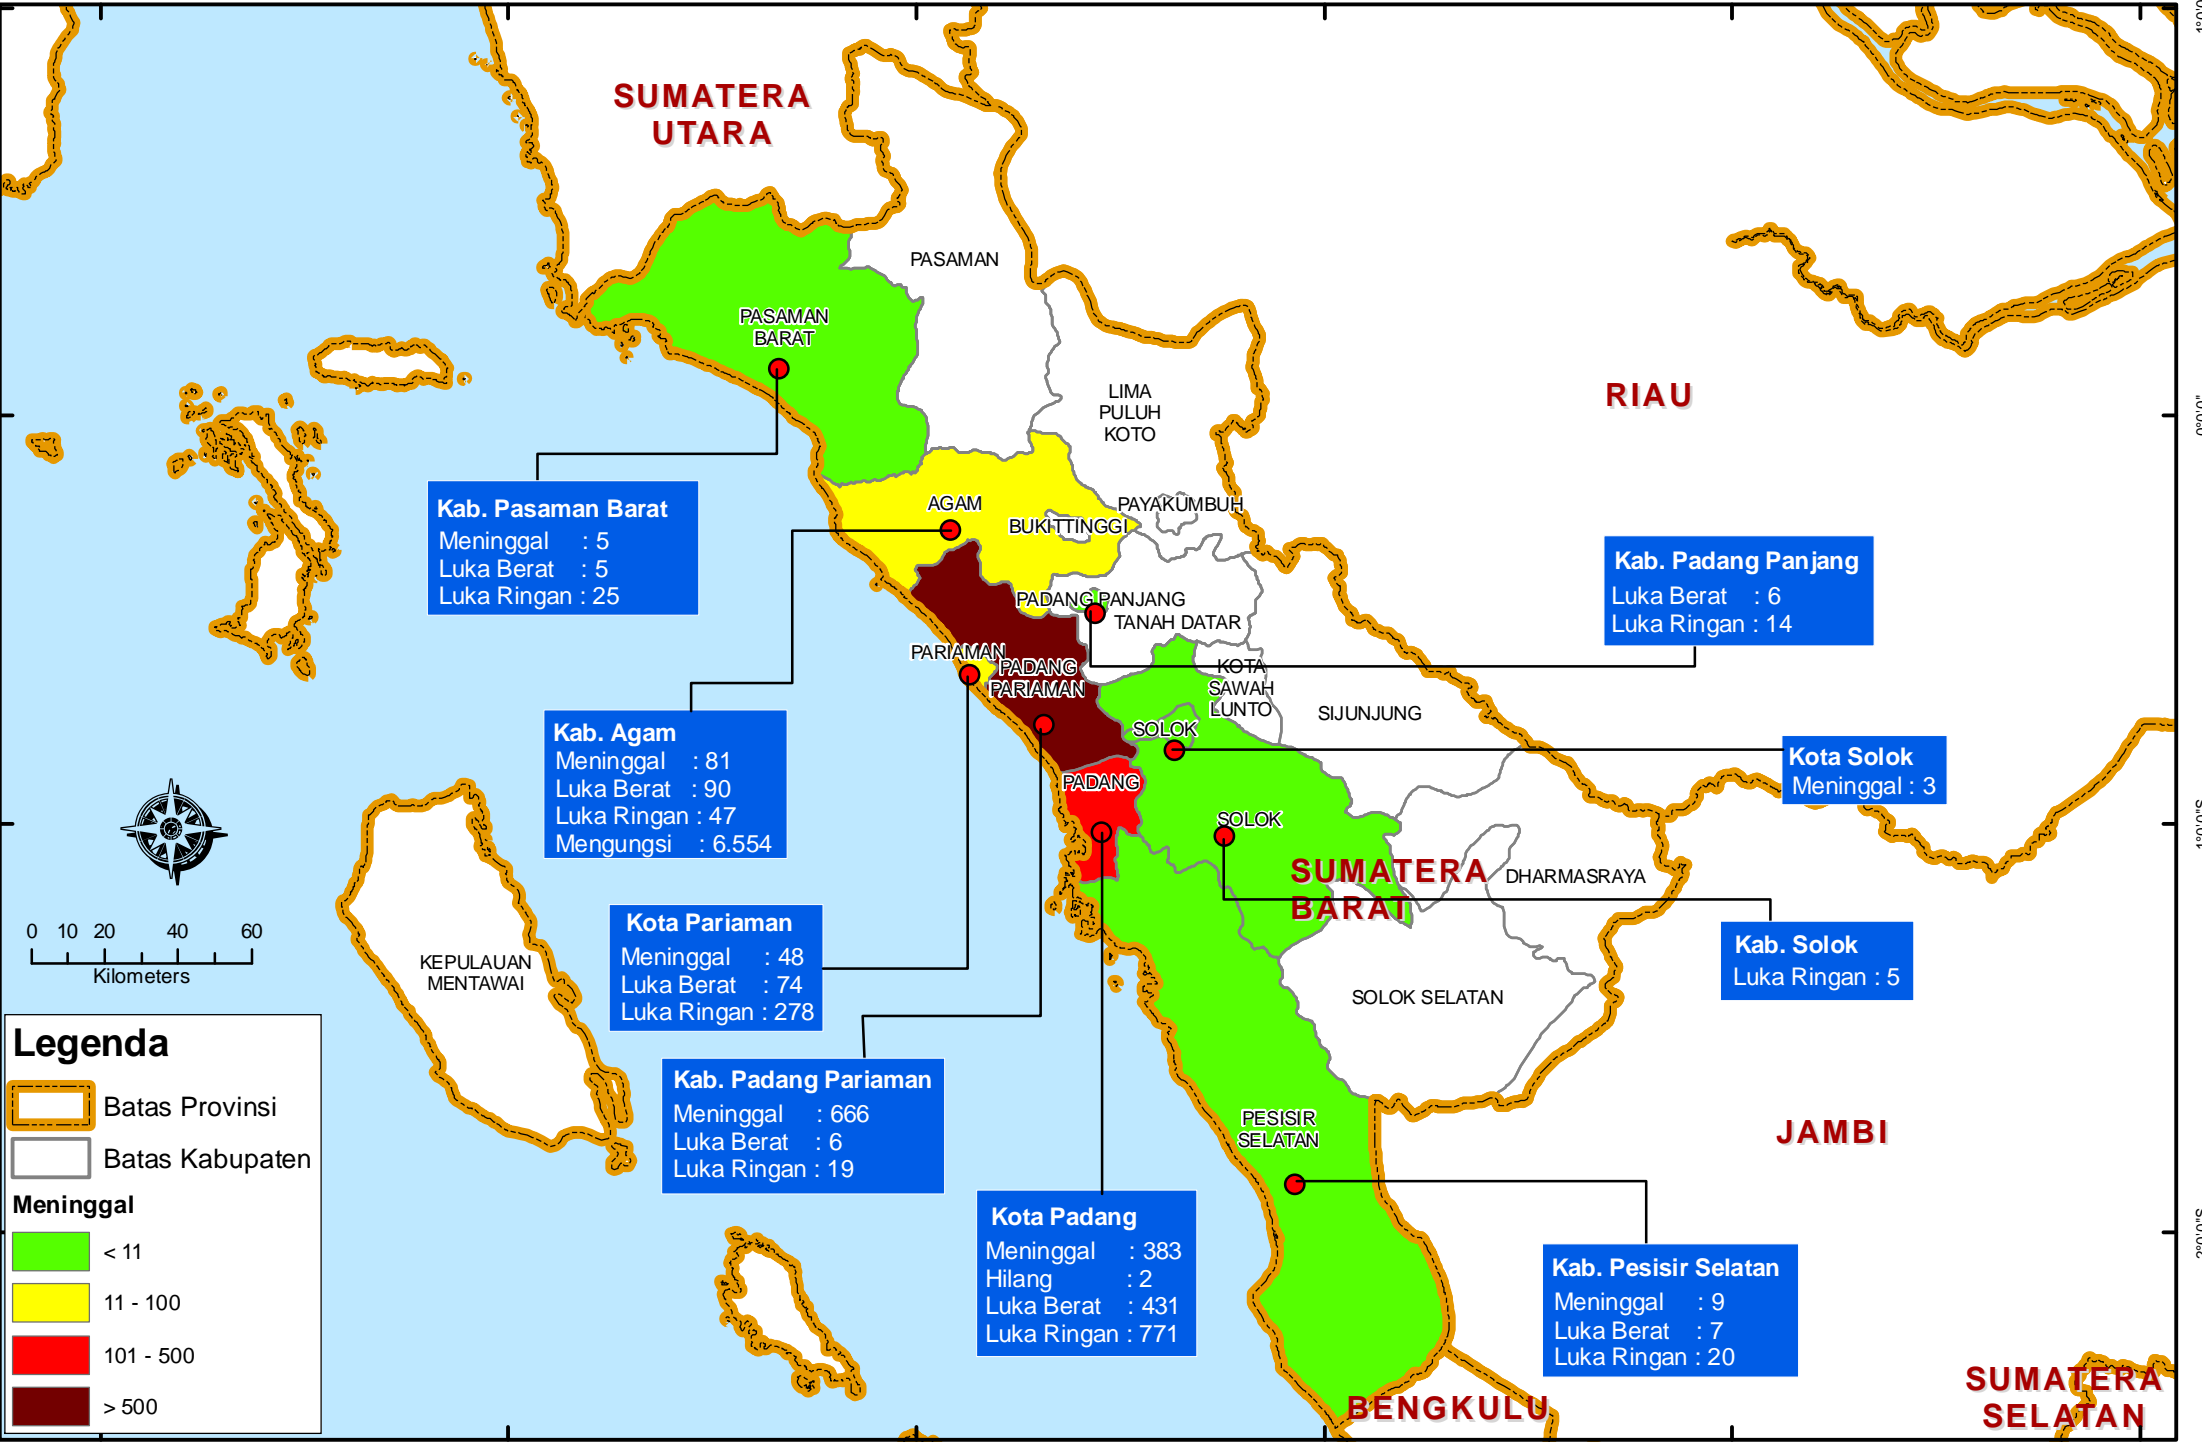

PETA JUMLAH KORBAN JIWA AKIBAT GEMPA DI PROVINSI SUMATERA BARAT

Status update tanggal : 28 Oktober 2009; 08.00 WIB, Sumber : Pusdalops BNPB

Legenda

- Batas Provinsi
- Batas Kabupaten

Meninggal

- < 11
- 11 - 100
- 101 - 500
- > 500

98°0'0"E 99°0'0"E 100°0'0"E 101°0'0"E 102°0'0"E 103°0'0"E

1°0'0"S 0°0'0" 1°0'0"S 2°0'0"S