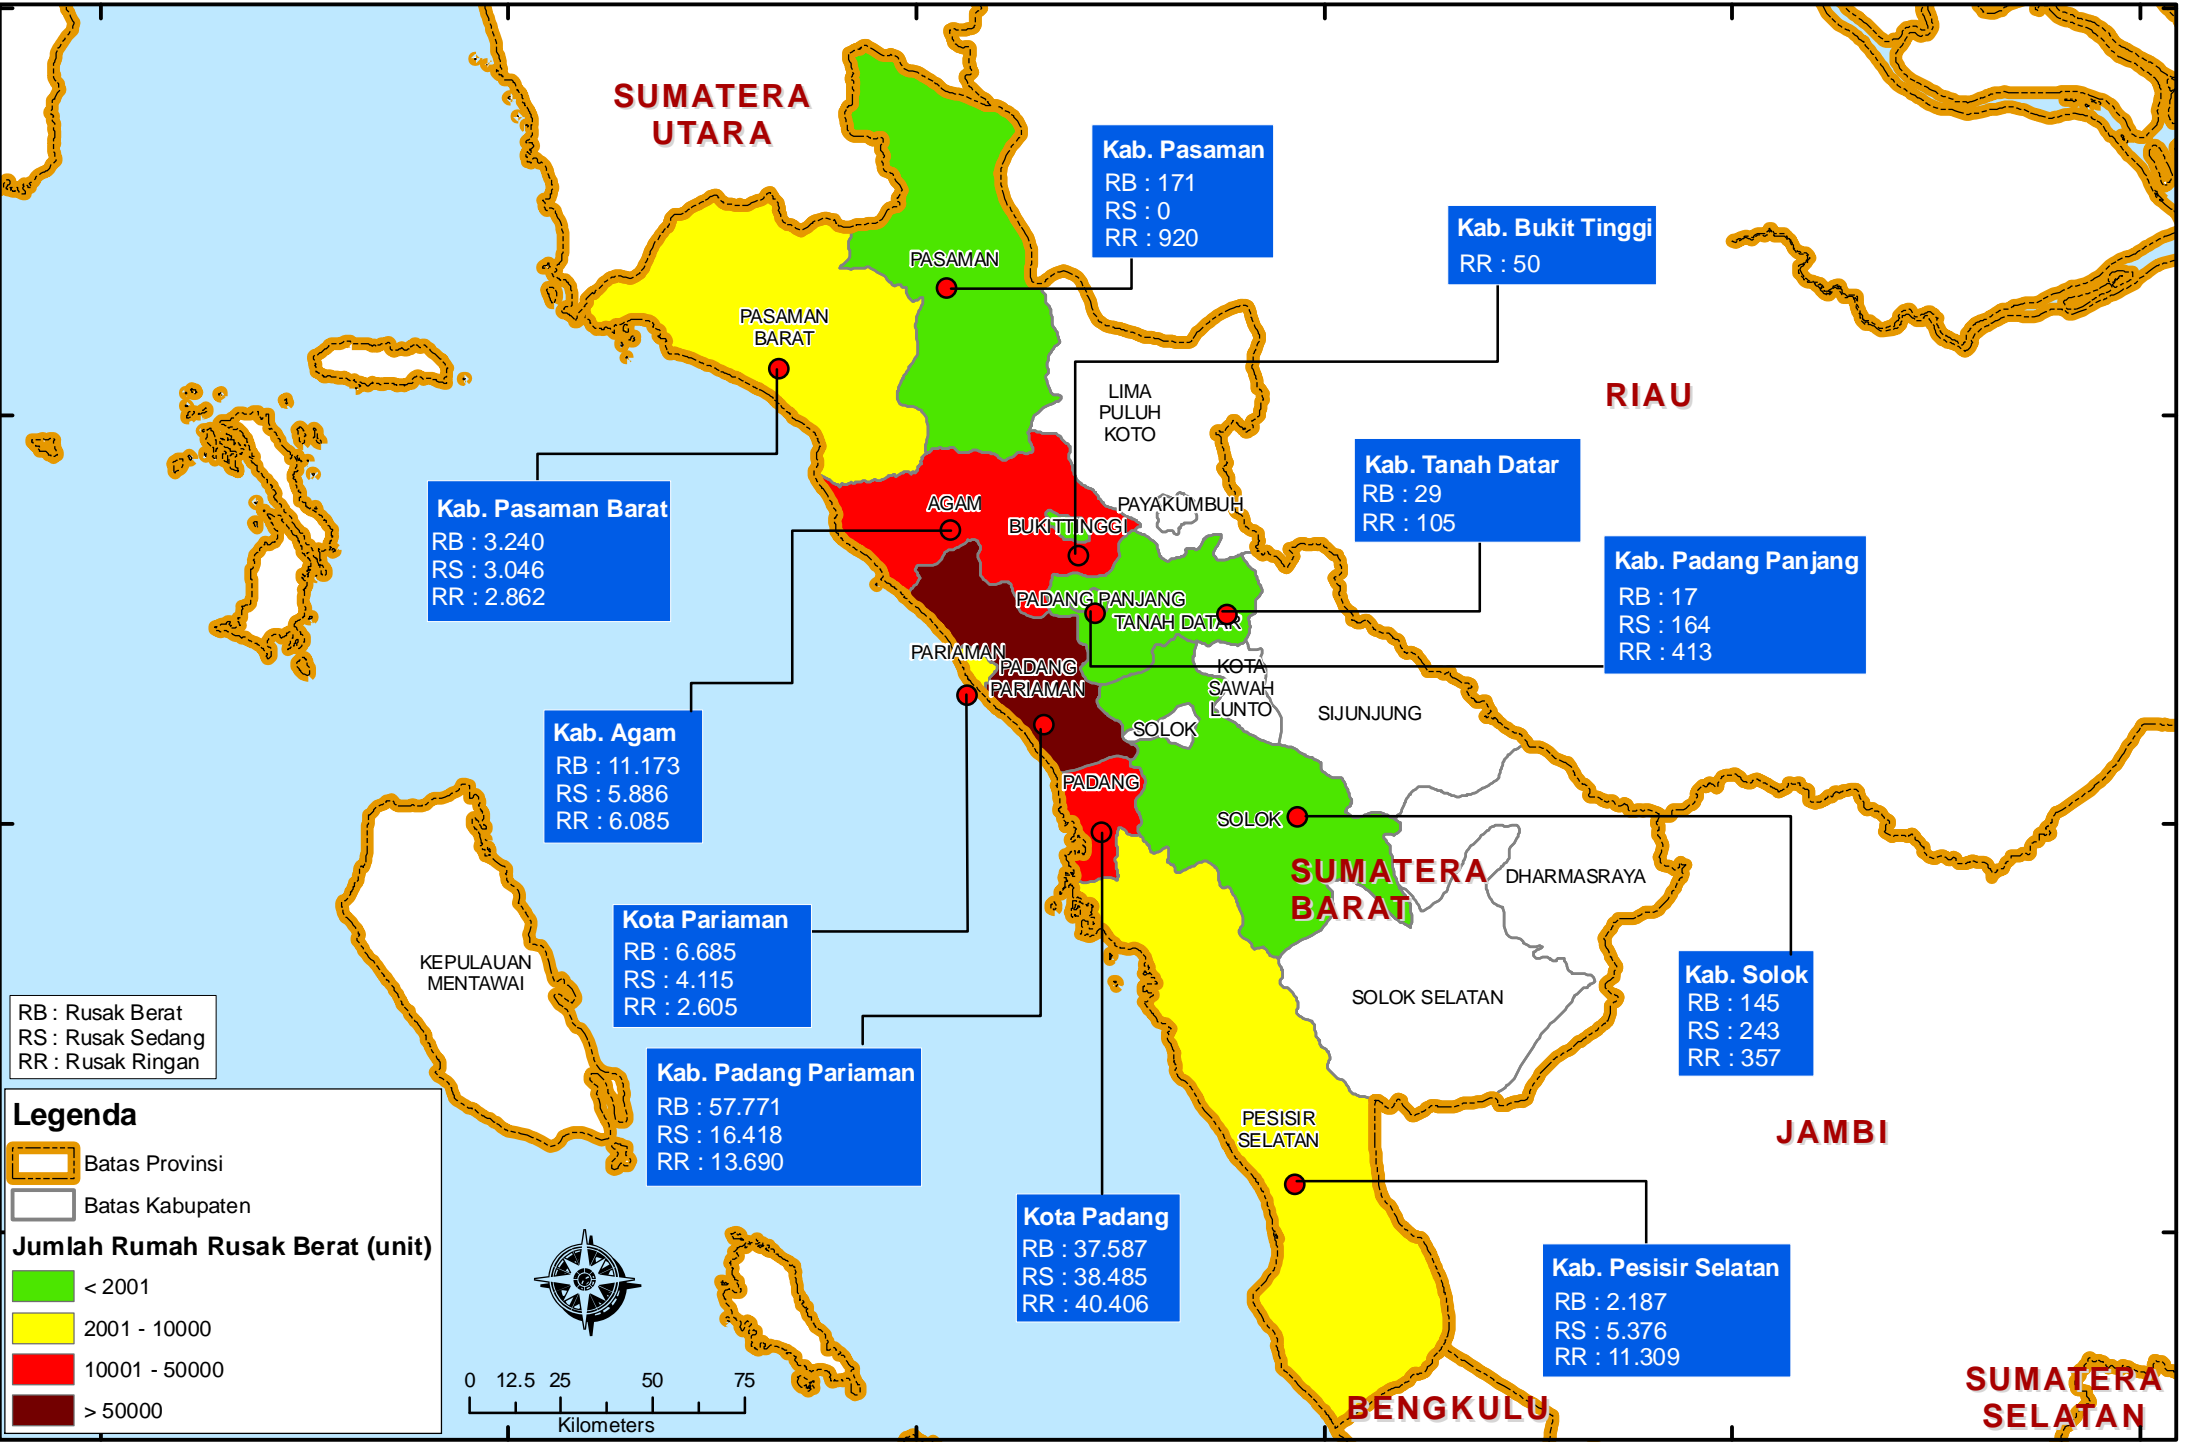

# PETA JUMLAH KERUSAKAN RUMAH AKIBAT GEMPA DI PROVINSI SUMATERA BARAT

Status update tanggal : 28 Oktober 2009; 08.00 WIB, Sumber : Pusdalops BNPB

RB : Rusak Berat  
 RS : Rusak Sedang  
 RR : Rusak Ringan

**Legenda**

- Batas Provinsi
- Batas Kabupaten

**Jumlah Rumah Rusak Berat (unit)**

- < 2001
- 2001 - 10000
- 10001 - 50000
- > 50000

98°0'0"E      99°0'0"E      100°0'0"E      101°0'0"E      102°0'0"E      103°0'0"E