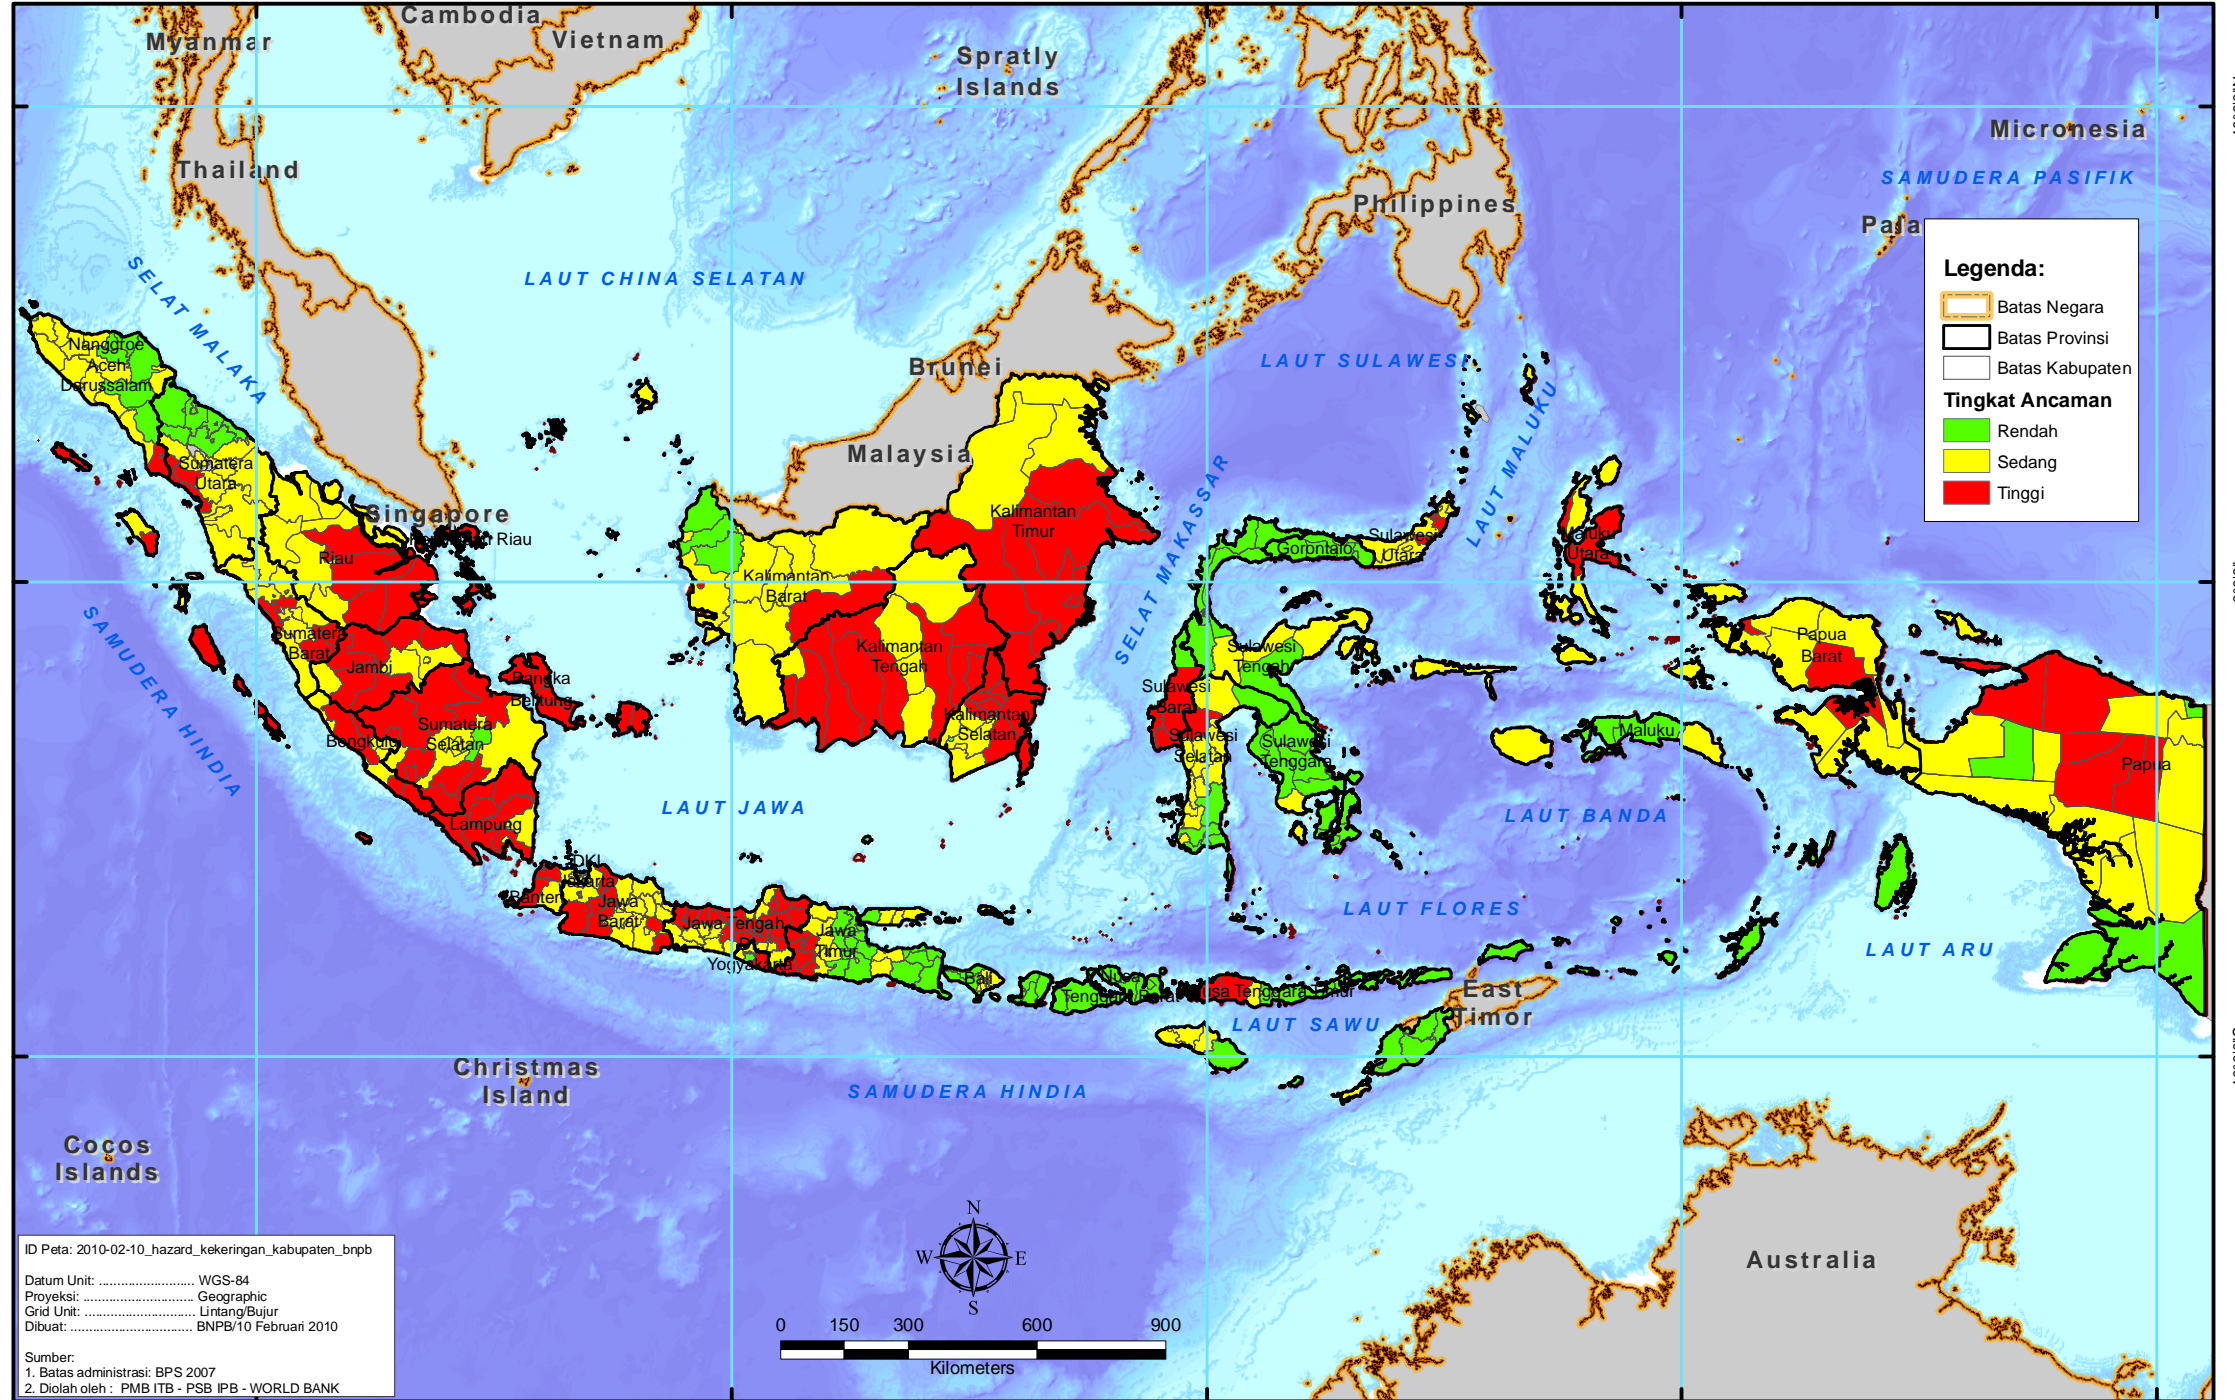

# PETA INDEKS ANCAMAN BENCANA KEKERINGAN DI INDONESIA

ID Peta: 2010-02-10\_hazard\_kekeringan\_kabupaten\_bnpb

Datum Unit: WGS-84  
 Proyeksi: Geographic  
 Grid Unit: Lintang/Bujur  
 Dibuat: BNPB/10 Februari 2010

Sumber:  
 1. Batas administrasi: BPS 2007  
 2. Diolah oleh: PMB ITB - PSB IPB - WORLD BANK

100°00'E      110°00'E      120°00'E      130°00'E      140°00'E