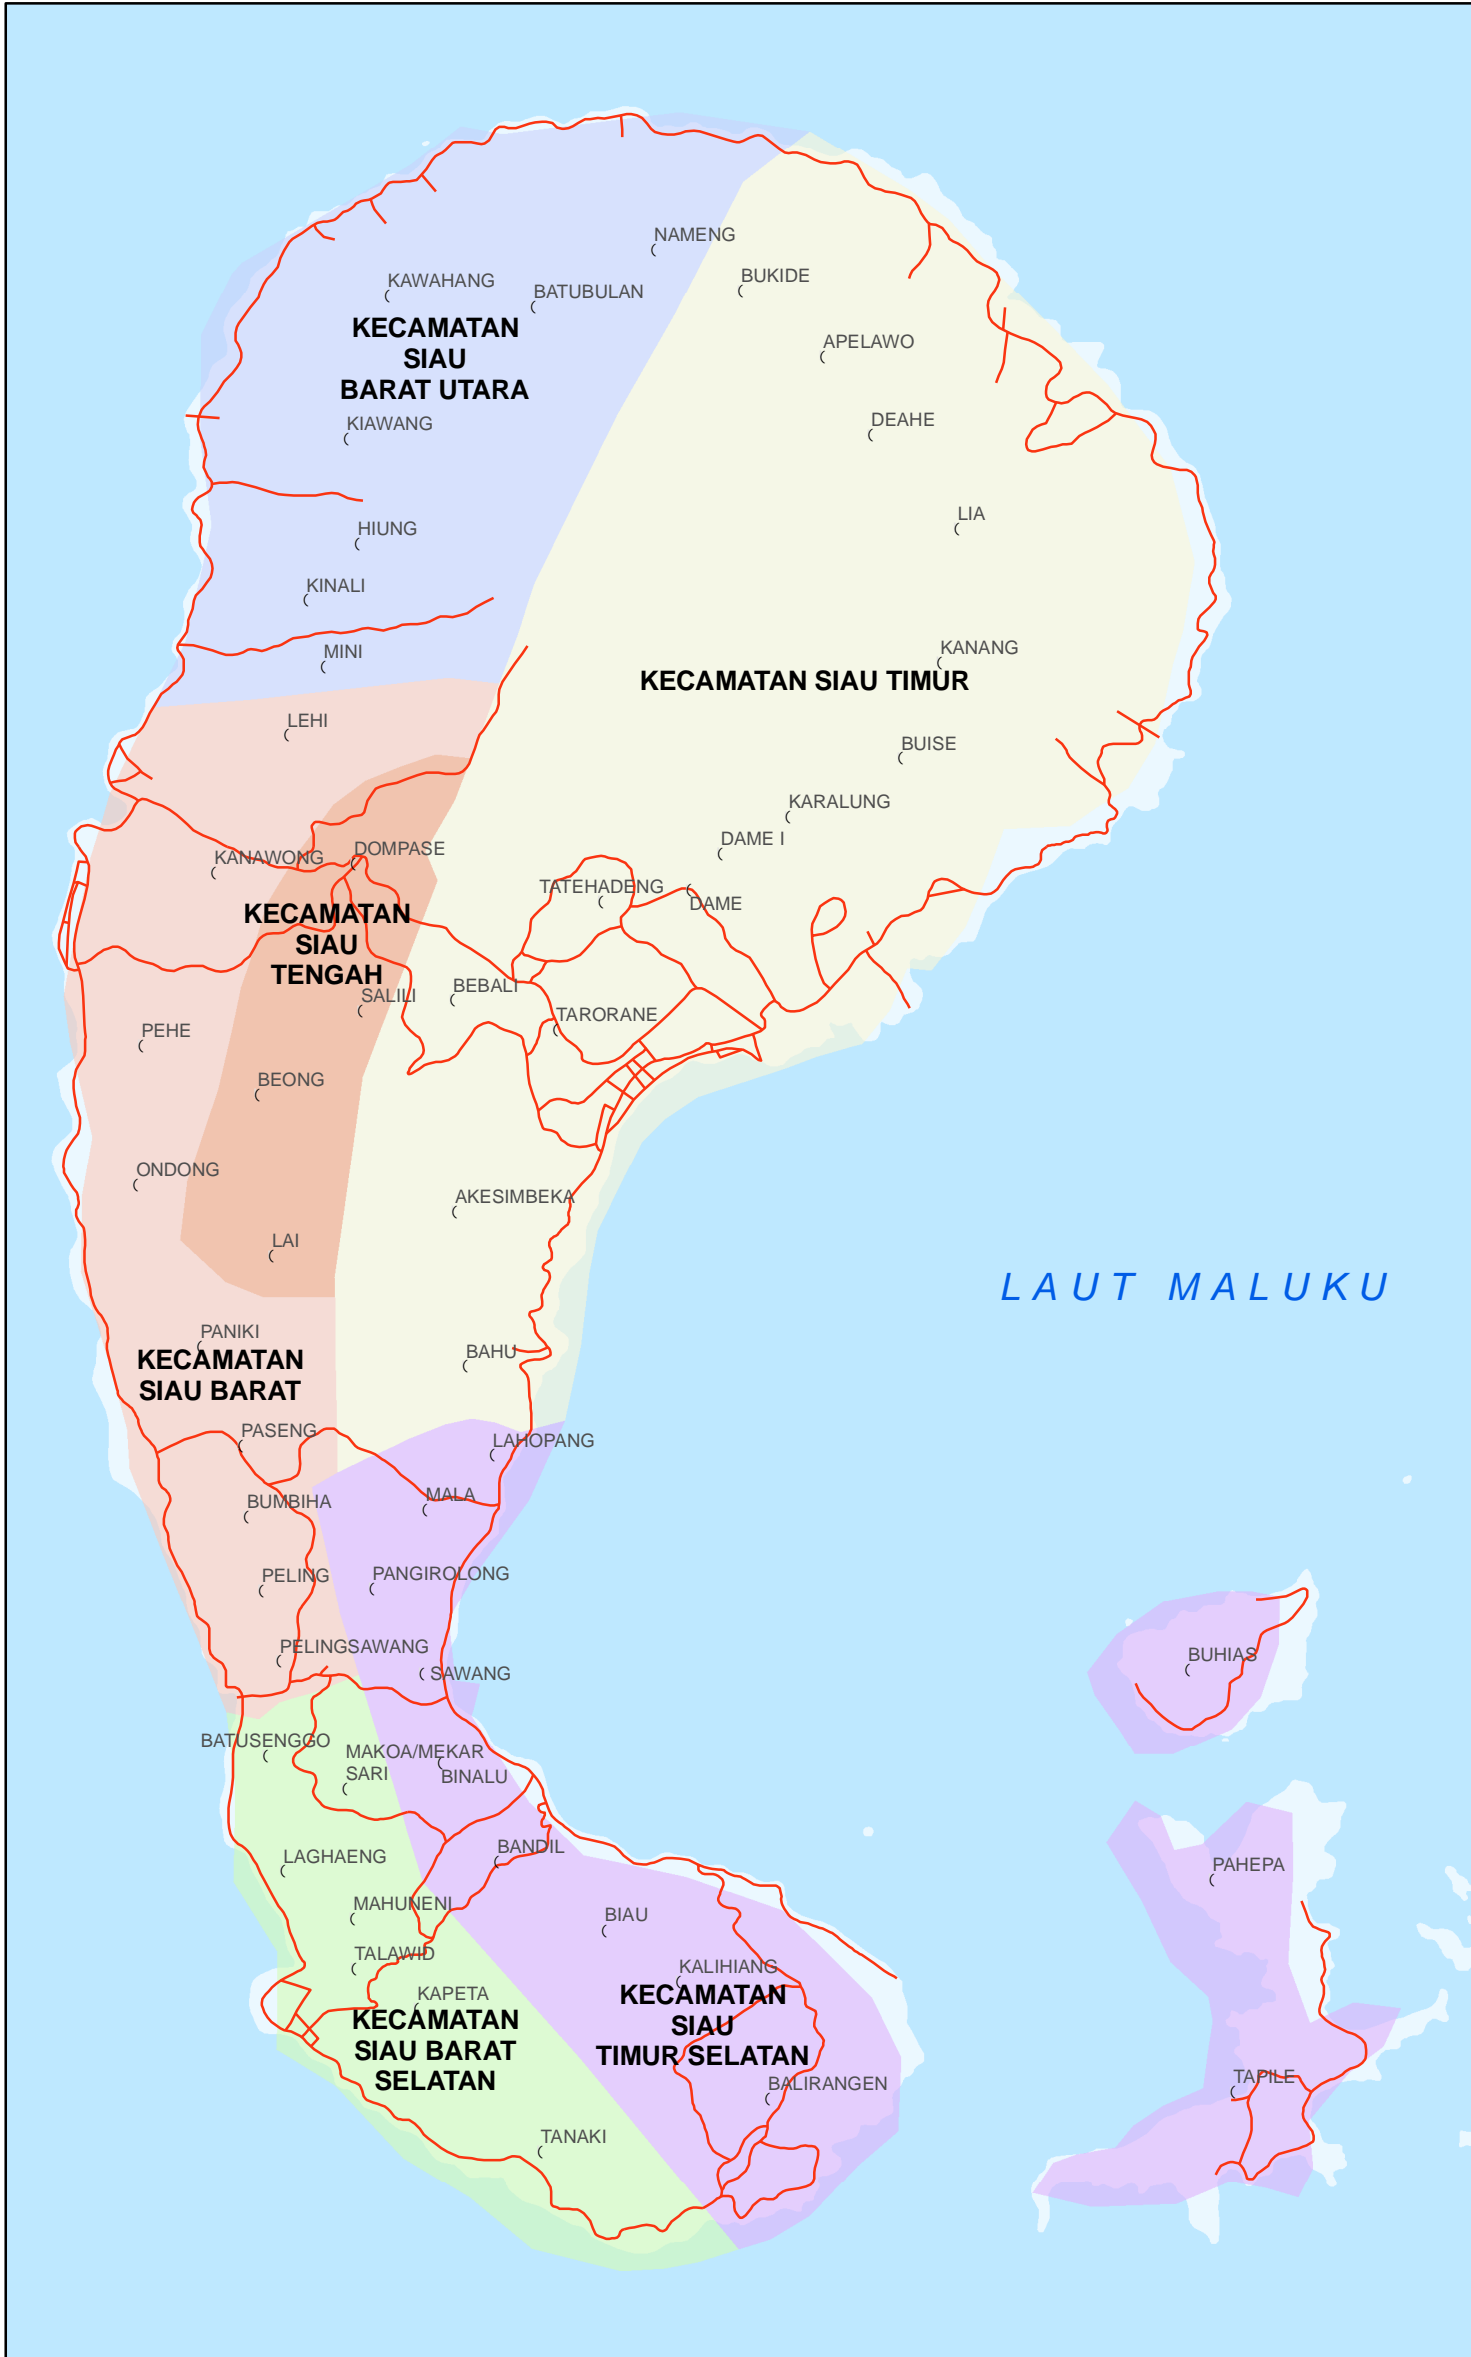

# PETA JUMLAH PENDUDUK PULAU SIAU

KABUPATEN KEPULAUAN SIAU TAGULANDANG BIARO, PROVINSI SULAWESI UTARA

- ( ) Desa
- Jalan
- Kecamatan**
- SIAU BARAT SELATAN
- SIAU TIMUR SELATAN
- SIAU BARAT
- SIAU TENGAH
- SIAU TIMUR
- SIAU BARAT UTARA

Sumber :  
 1. Batas Administrasi BPS Tahun 2006  
 2. Data Penduduk PODES Tahun 2008

KECAMATAN	RUMAH			PENDUDUK		
	PERMANEN	SEMI PERMANEN	TIDAK PERMANEN	LAKI-LAKI	PEREMPUAN	TOTAL
SIAU BARAT SELATAN	439	500	106	2.107	2.131	4.238
SIAU TIMUR SELATAN	460	1.313	347	3.902	3.743	7.645
SIAU BARAT	32	1.876	156	3.648	3.811	7.459
SIAU TENGAH	0	268	198	924	923	1.847
SIAU TIMUR	1.800	1.820	417	7.671	8.068	15.739
SIAU BARAT UTARA	192	560	216	2.125	2.182	4.307