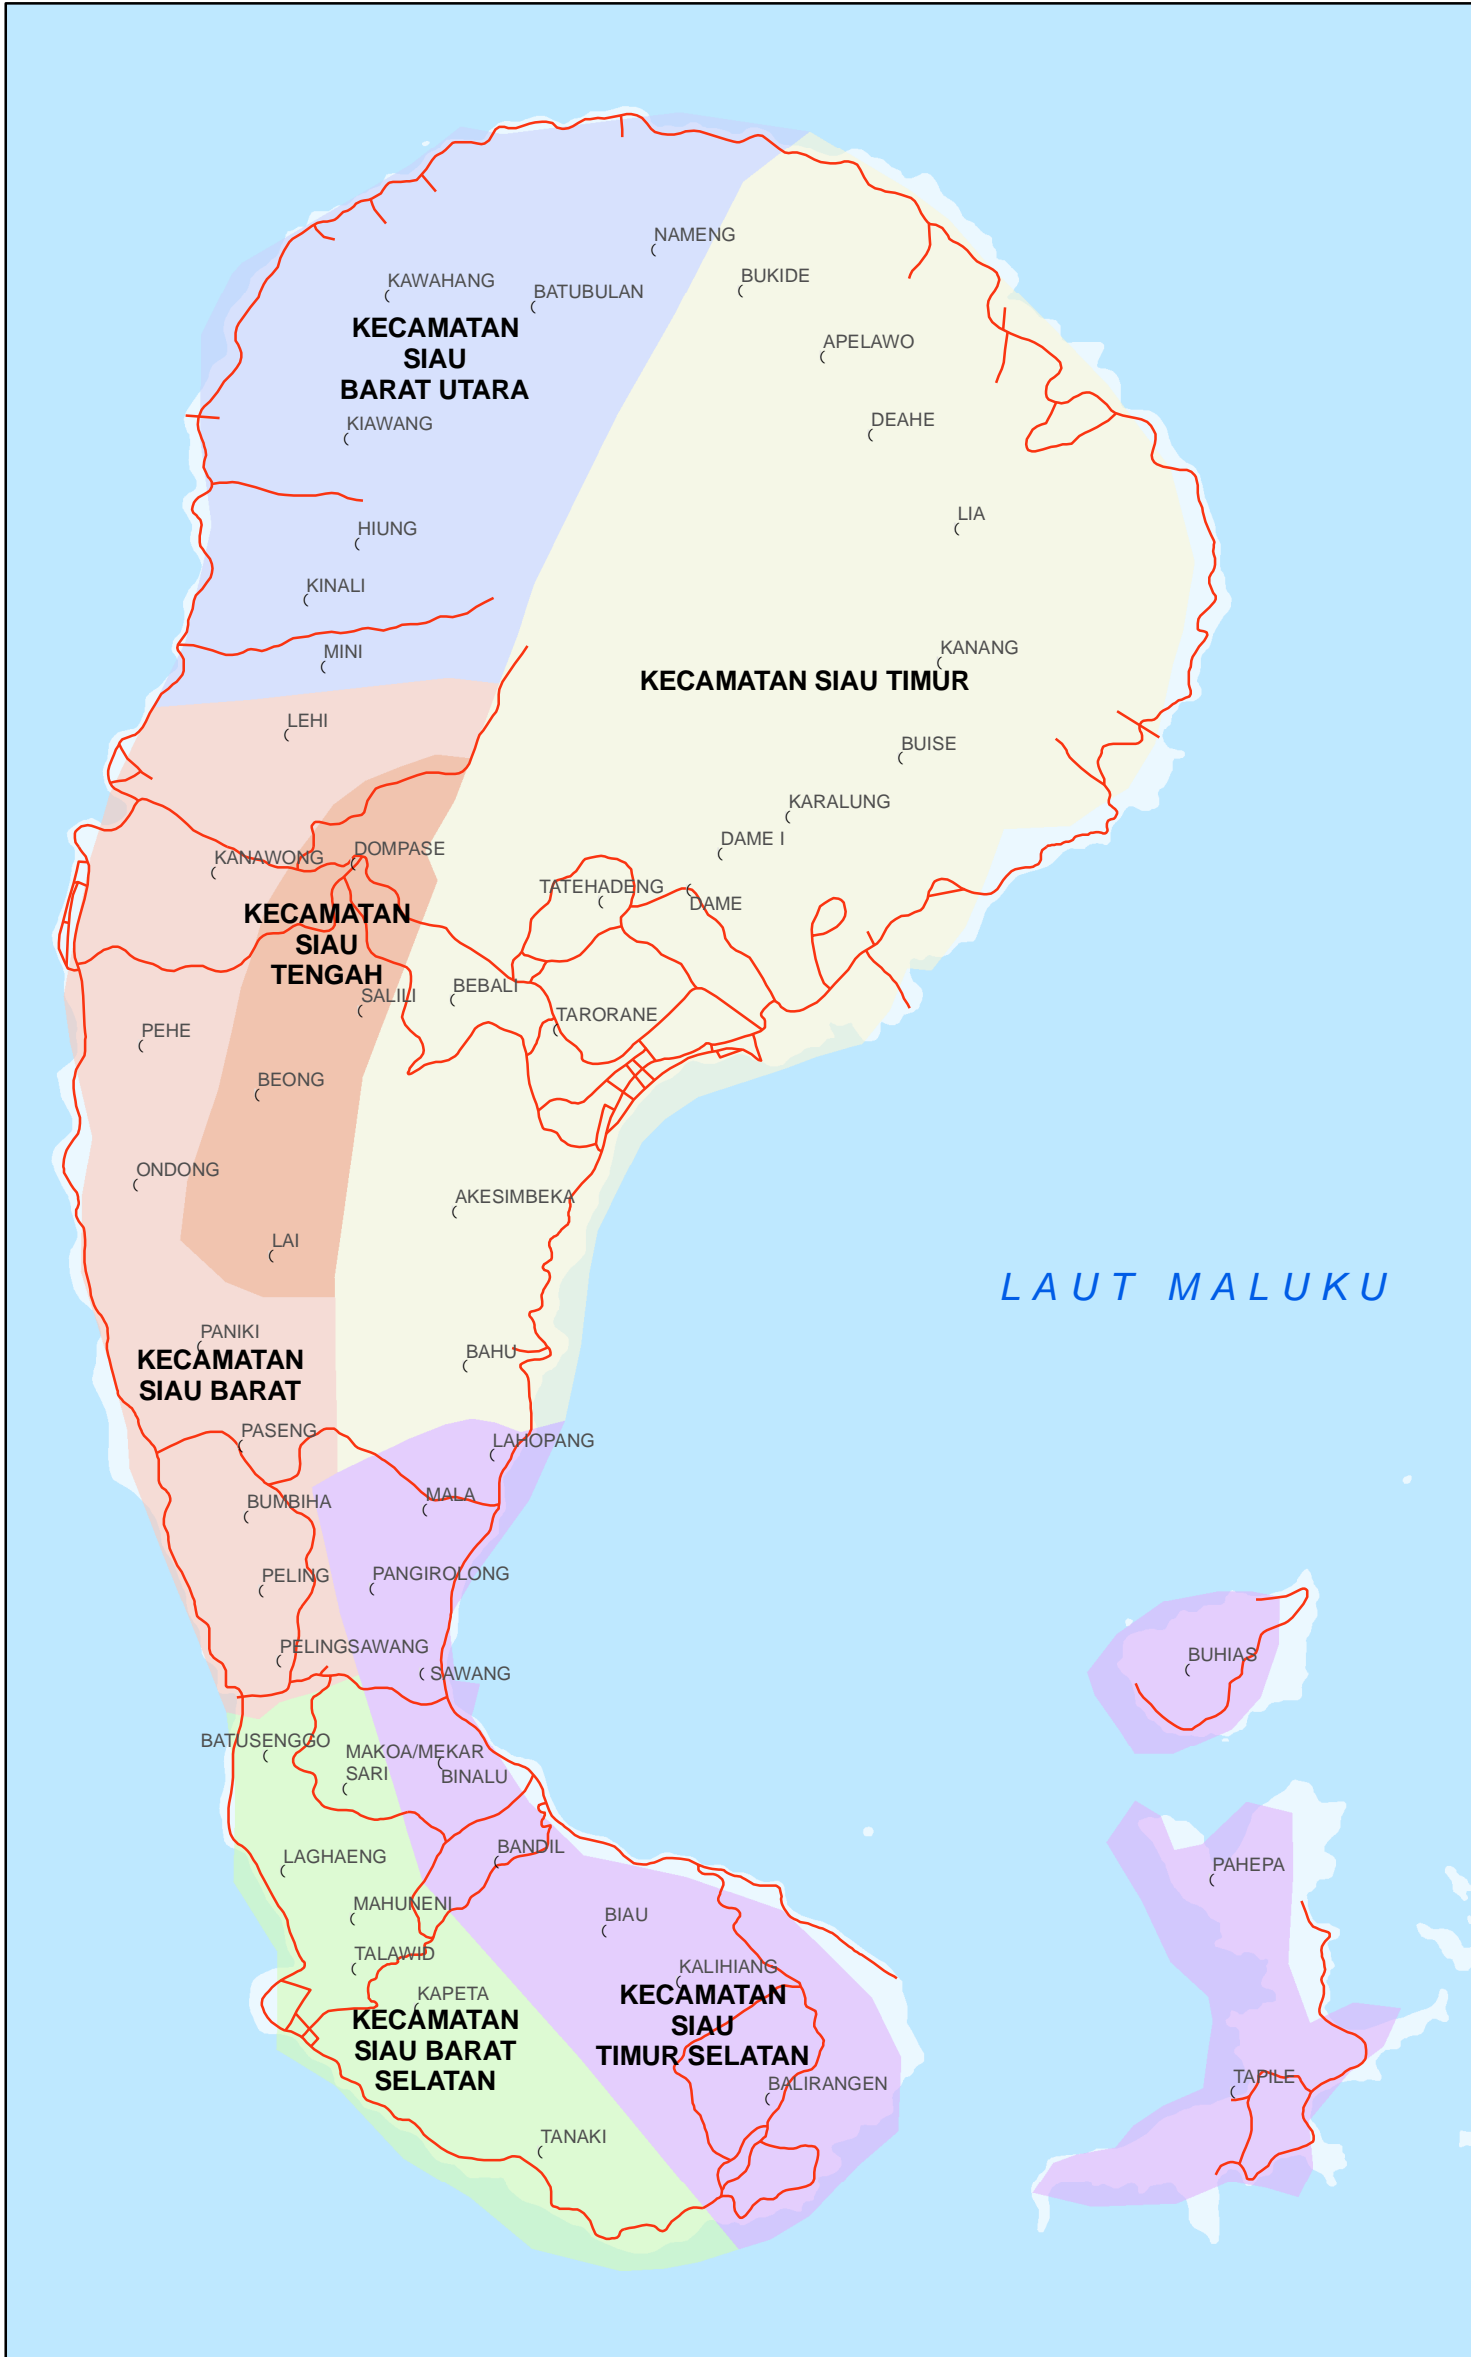

PETA JUMLAH PENDUDUK PULAU SIAU

KABUPATEN KEPULAUAN SIAU TAGULANDANG BIARO, PROVINSI SULAWESI UTARA

- () Desa
- Jalan
- Kecamatan**
- SIAU BARAT SELATAN
- SIAU TIMUR SELATAN
- SIAU BARAT
- SIAU TENGAH
- SIAU TIMUR
- SIAU BARAT UTARA

Sumber :
 1. Batas Administrasi BPS Tahun 2006
 2. Data Penduduk PODES Tahun 2008

KECAMATAN	RUMAH			PENDUDUK		
	PERMANEN	SEMI PERMANEN	TIDAK PERMANEN	LAKI-LAKI	PEREMPUAN	TOTAL
SIAU BARAT SELATAN	439	500	106	2.107	2.131	4.238
SIAU TIMUR SELATAN	460	1.313	347	3.902	3.743	7.645
SIAU BARAT	32	1.876	156	3.648	3.811	7.459
SIAU TENGAH	0	268	198	924	923	1.847
SIAU TIMUR	1.800	1.820	417	7.671	8.068	15.739
SIAU BARAT UTARA	192	560	216	2.125	2.182	4.307