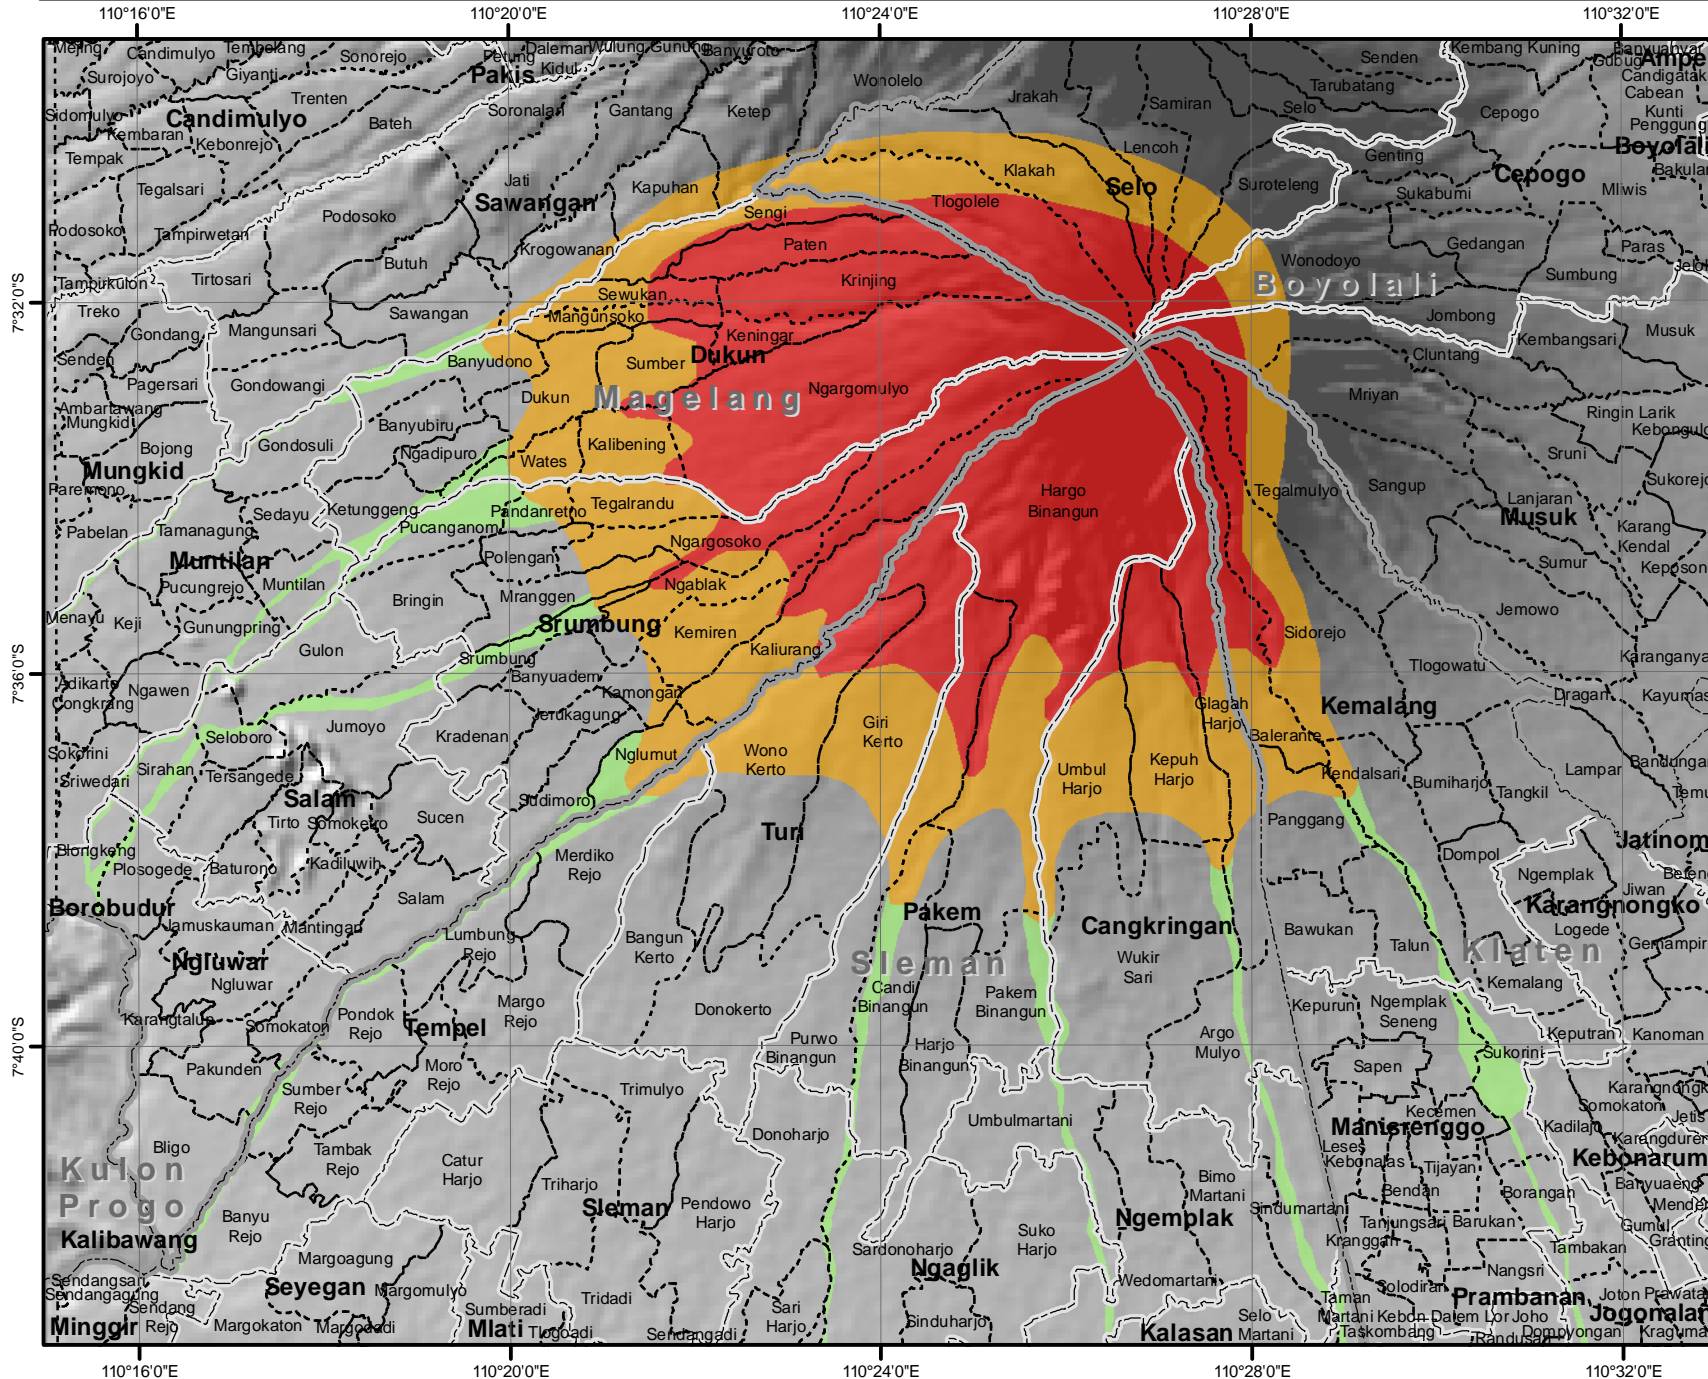

PETA KAWASAN RAWAN BENCANA GUNUNG MERAPI

Legenda

-  Batas Kabupaten
-  Batas Kecamatan
-  Batas Desa

Kawasan Rawan Bencana (KRB)

-  KRB I
-  KRB II
-  KRB III

Proyeksi peta : Geographic
 Datum : WGS - 84
 Grid Unit : Lat/Long
 Tanggal Pembuatan : 11 Juni 2008

Sumber :

1. Batas administrasi : Bakosurtanal, 2004
2. Peta KRB : BPPTK, 2006
3. Background Image : SRTM