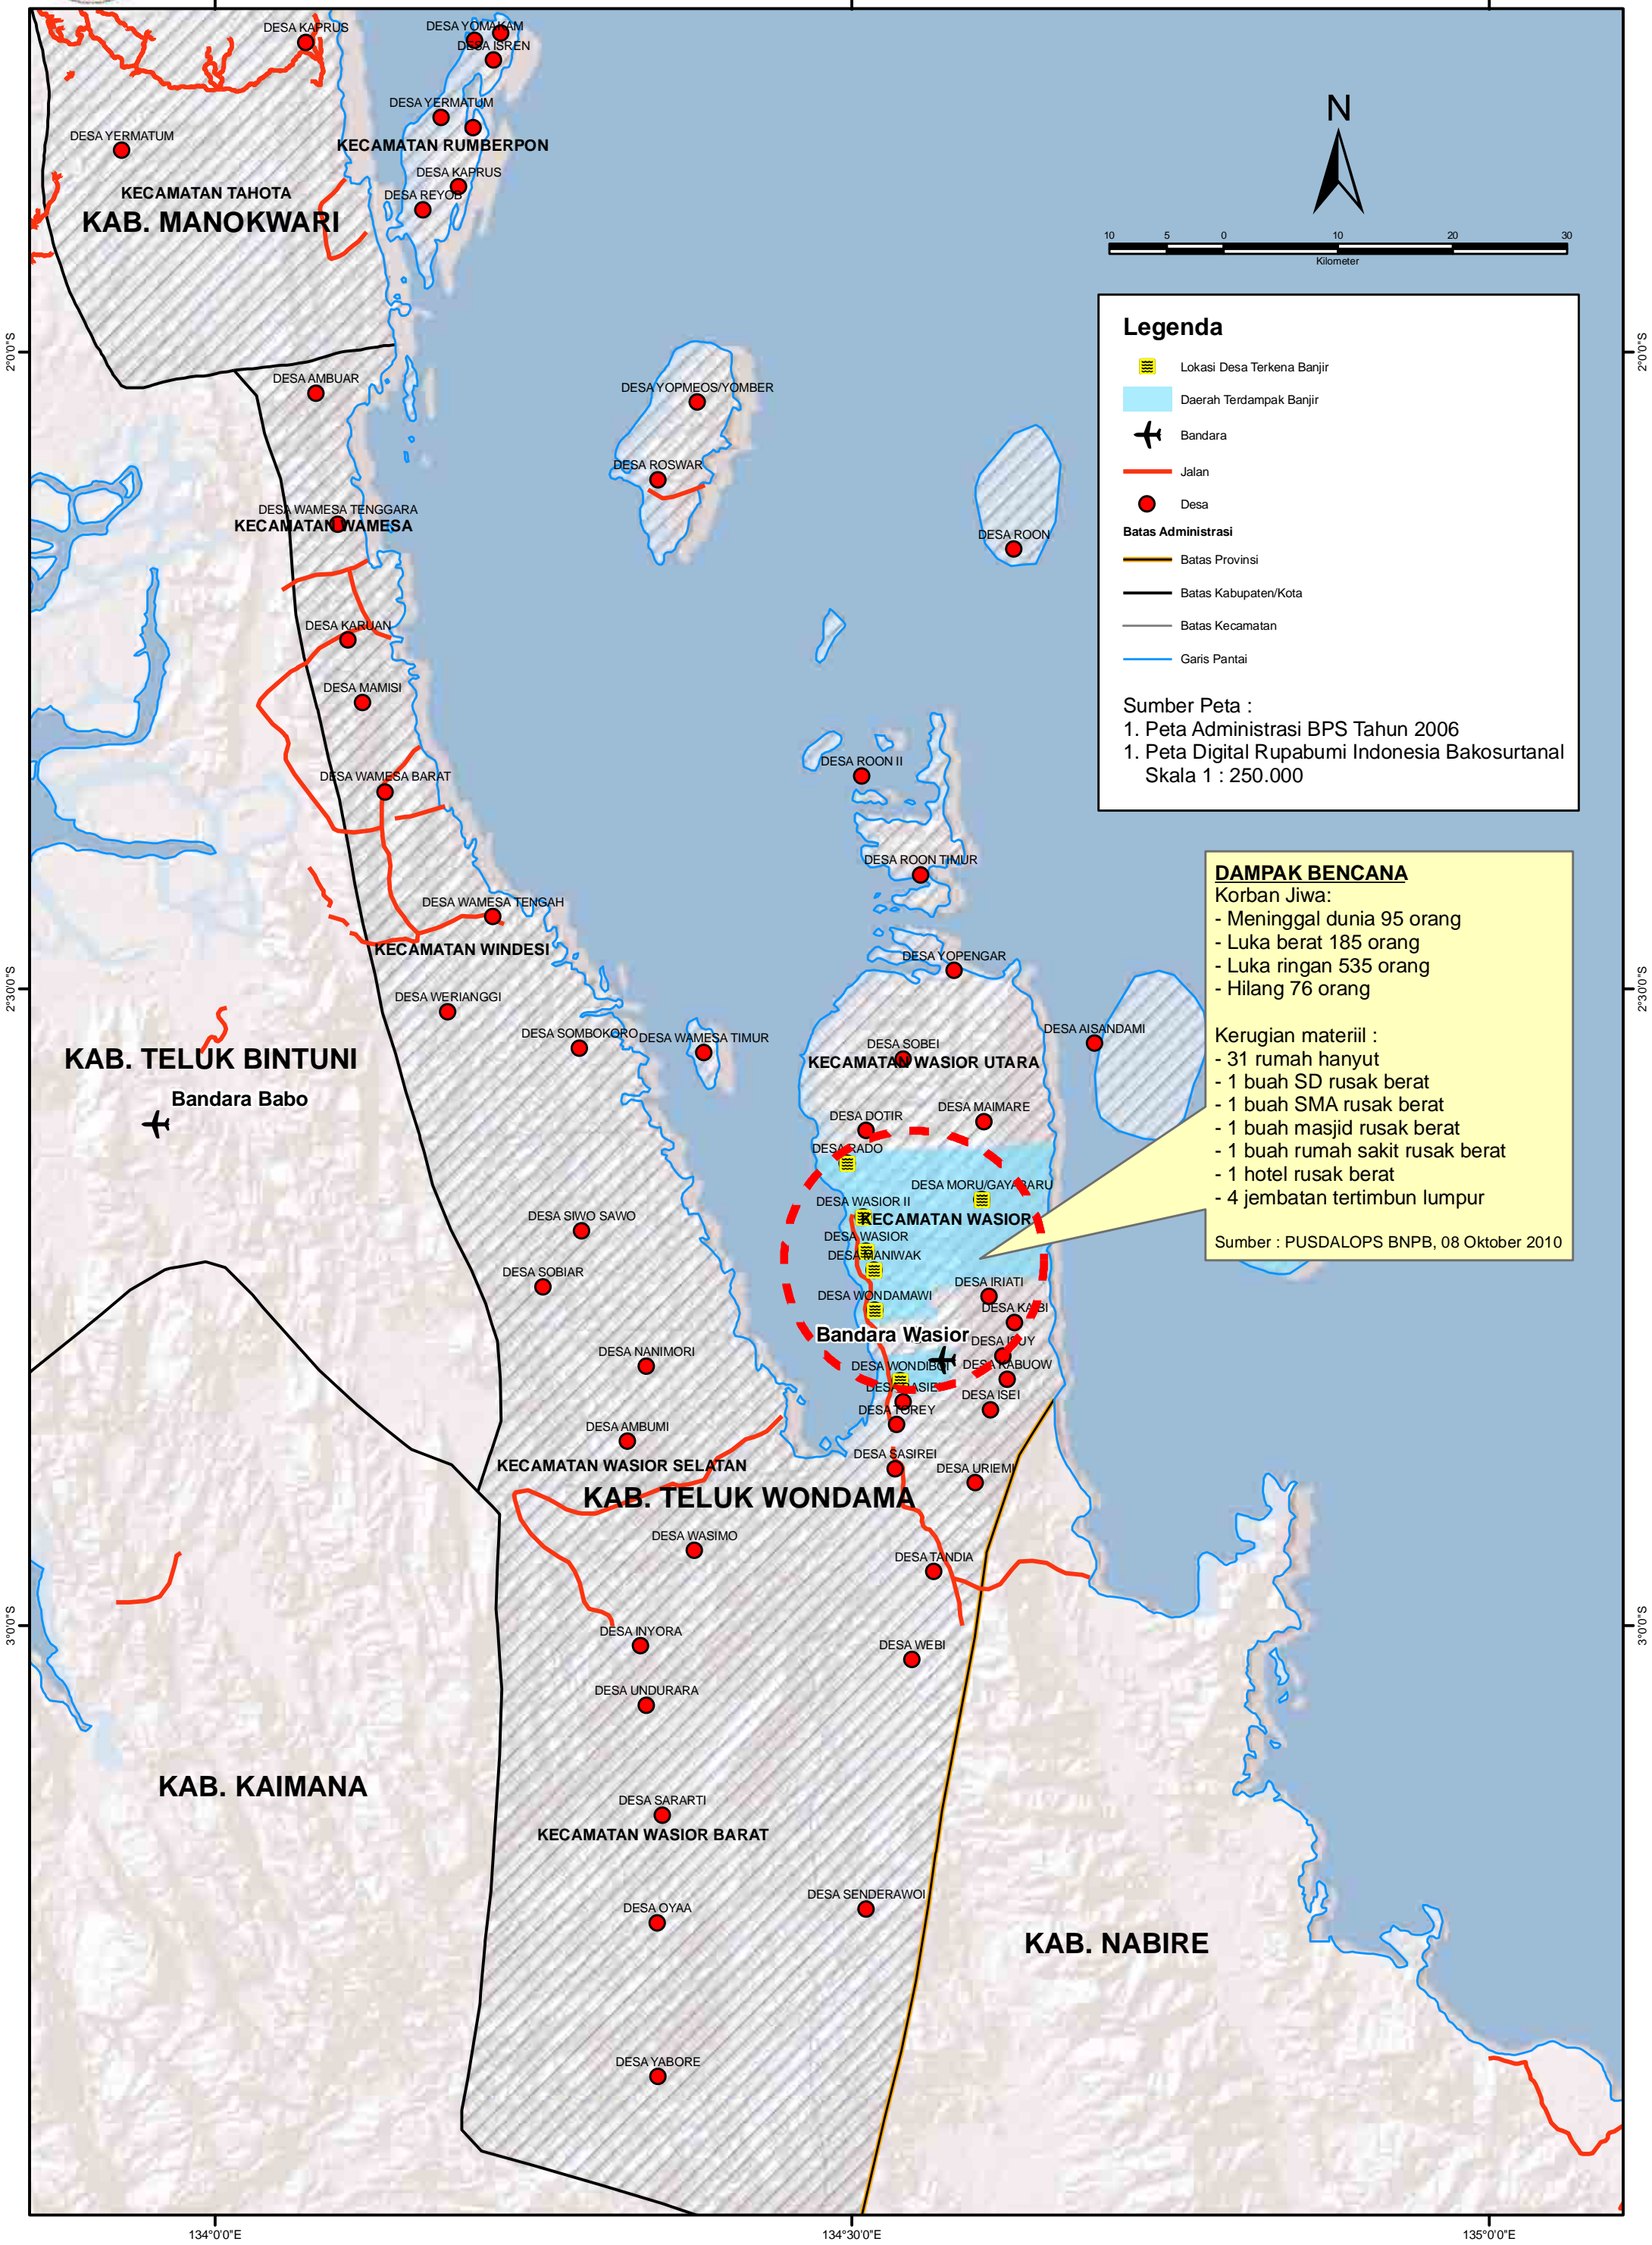

PETA DAMPAK BENCANA BANJIR BANDANG KABUPATEN TELUK WONDAMA, PROVINSI PAPUA BARAT

UPDATE : 8 OKTOBER 2010 JAM 10.00

Legenda

- Lokasi Desa Terkena Banjir
- Daerah Terdampak Banjir
- Bandara
- Jalan
- Desa

Batas Administrasi

- Batas Provinsi
- Batas Kabupaten/Kota
- Batas Kecamatan
- Garis Pantai

Sumber Peta :
 1. Peta Administrasi BPS Tahun 2006
 1. Peta Digital Rupabumi Indonesia Bakosurtanal
 Skala 1 : 250.000

DAMPAK BENCANA

Korban Jiwa:

- Meninggal dunia 95 orang
- Luka berat 185 orang
- Luka ringan 535 orang
- Hilang 76 orang

Kerugian materil :

- 31 rumah hanyut
- 1 buah SD rusak berat
- 1 buah SMA rusak berat
- 1 buah masjid rusak berat
- 1 buah rumah sakit rusak berat
- 1 hotel rusak berat
- 4 jembatan tertimbun lumpur