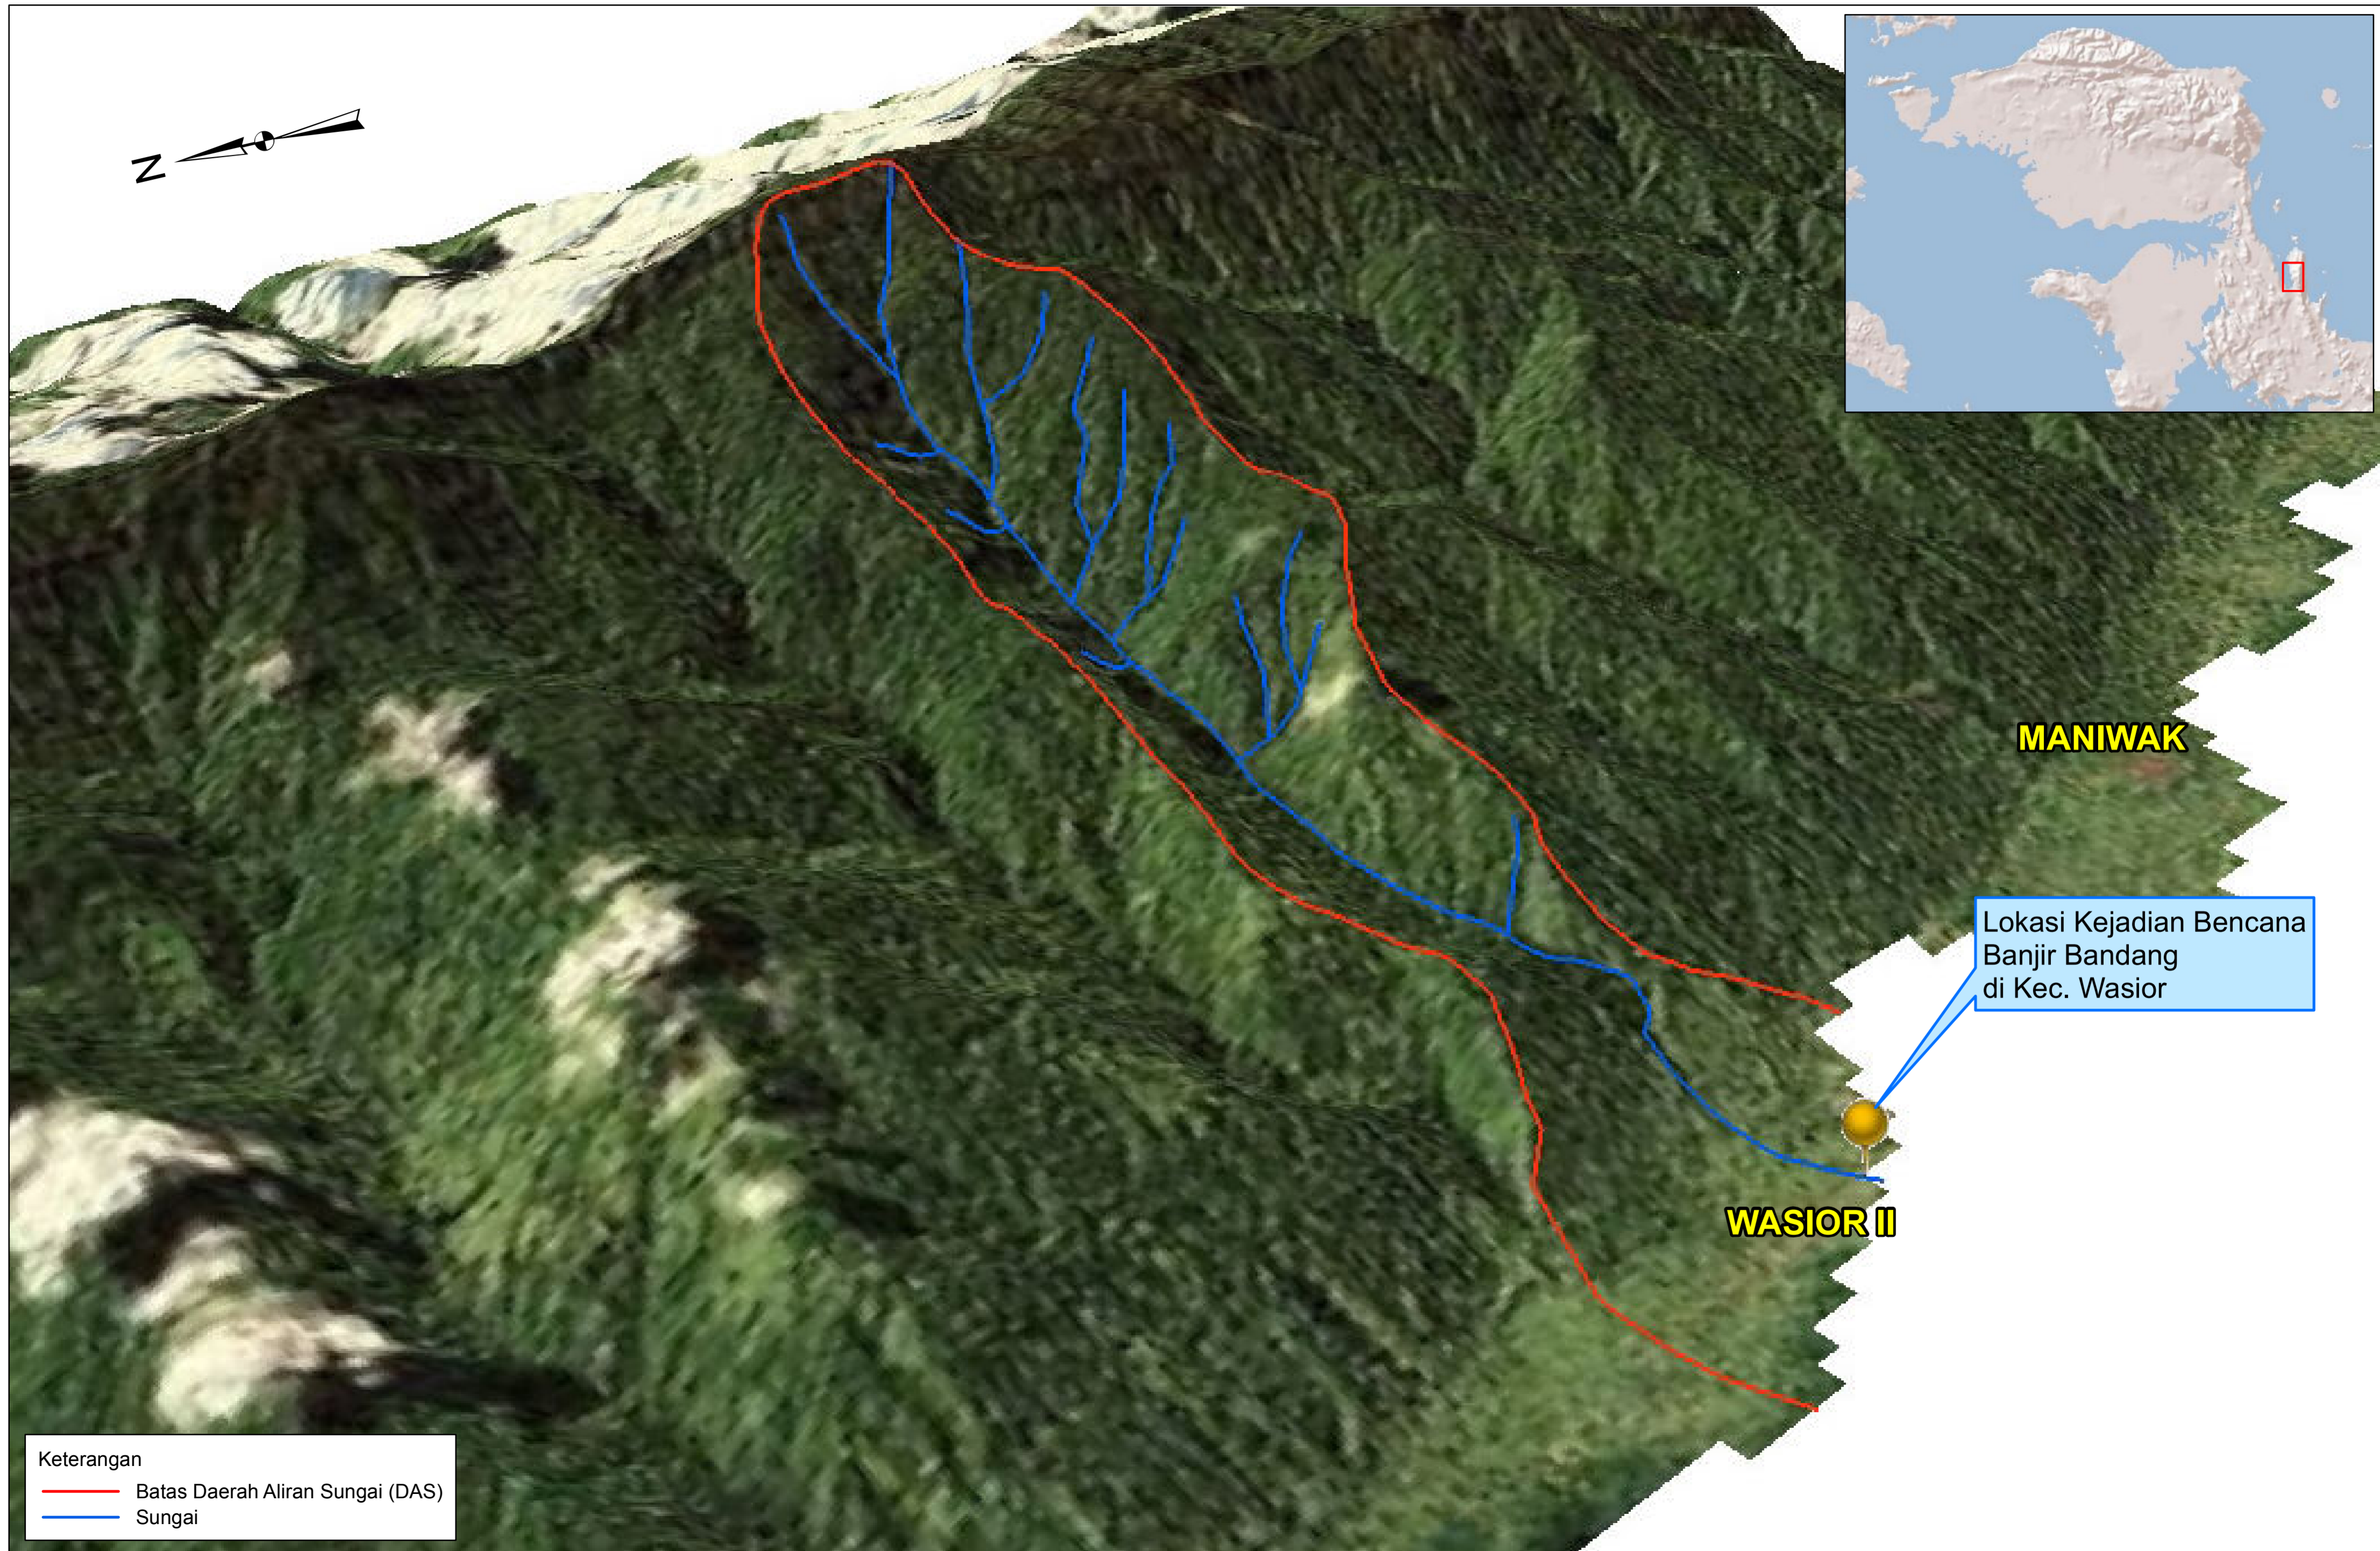

TAMPILAN 3D DAERAH ALIRAN SUNGAI (DAS) WASIOR, KAB. TELUK WONDAMA, PROV. PAPUA BARAT

Keterangan
— Batas Daerah Aliran Sungai (DAS)
— Sungai