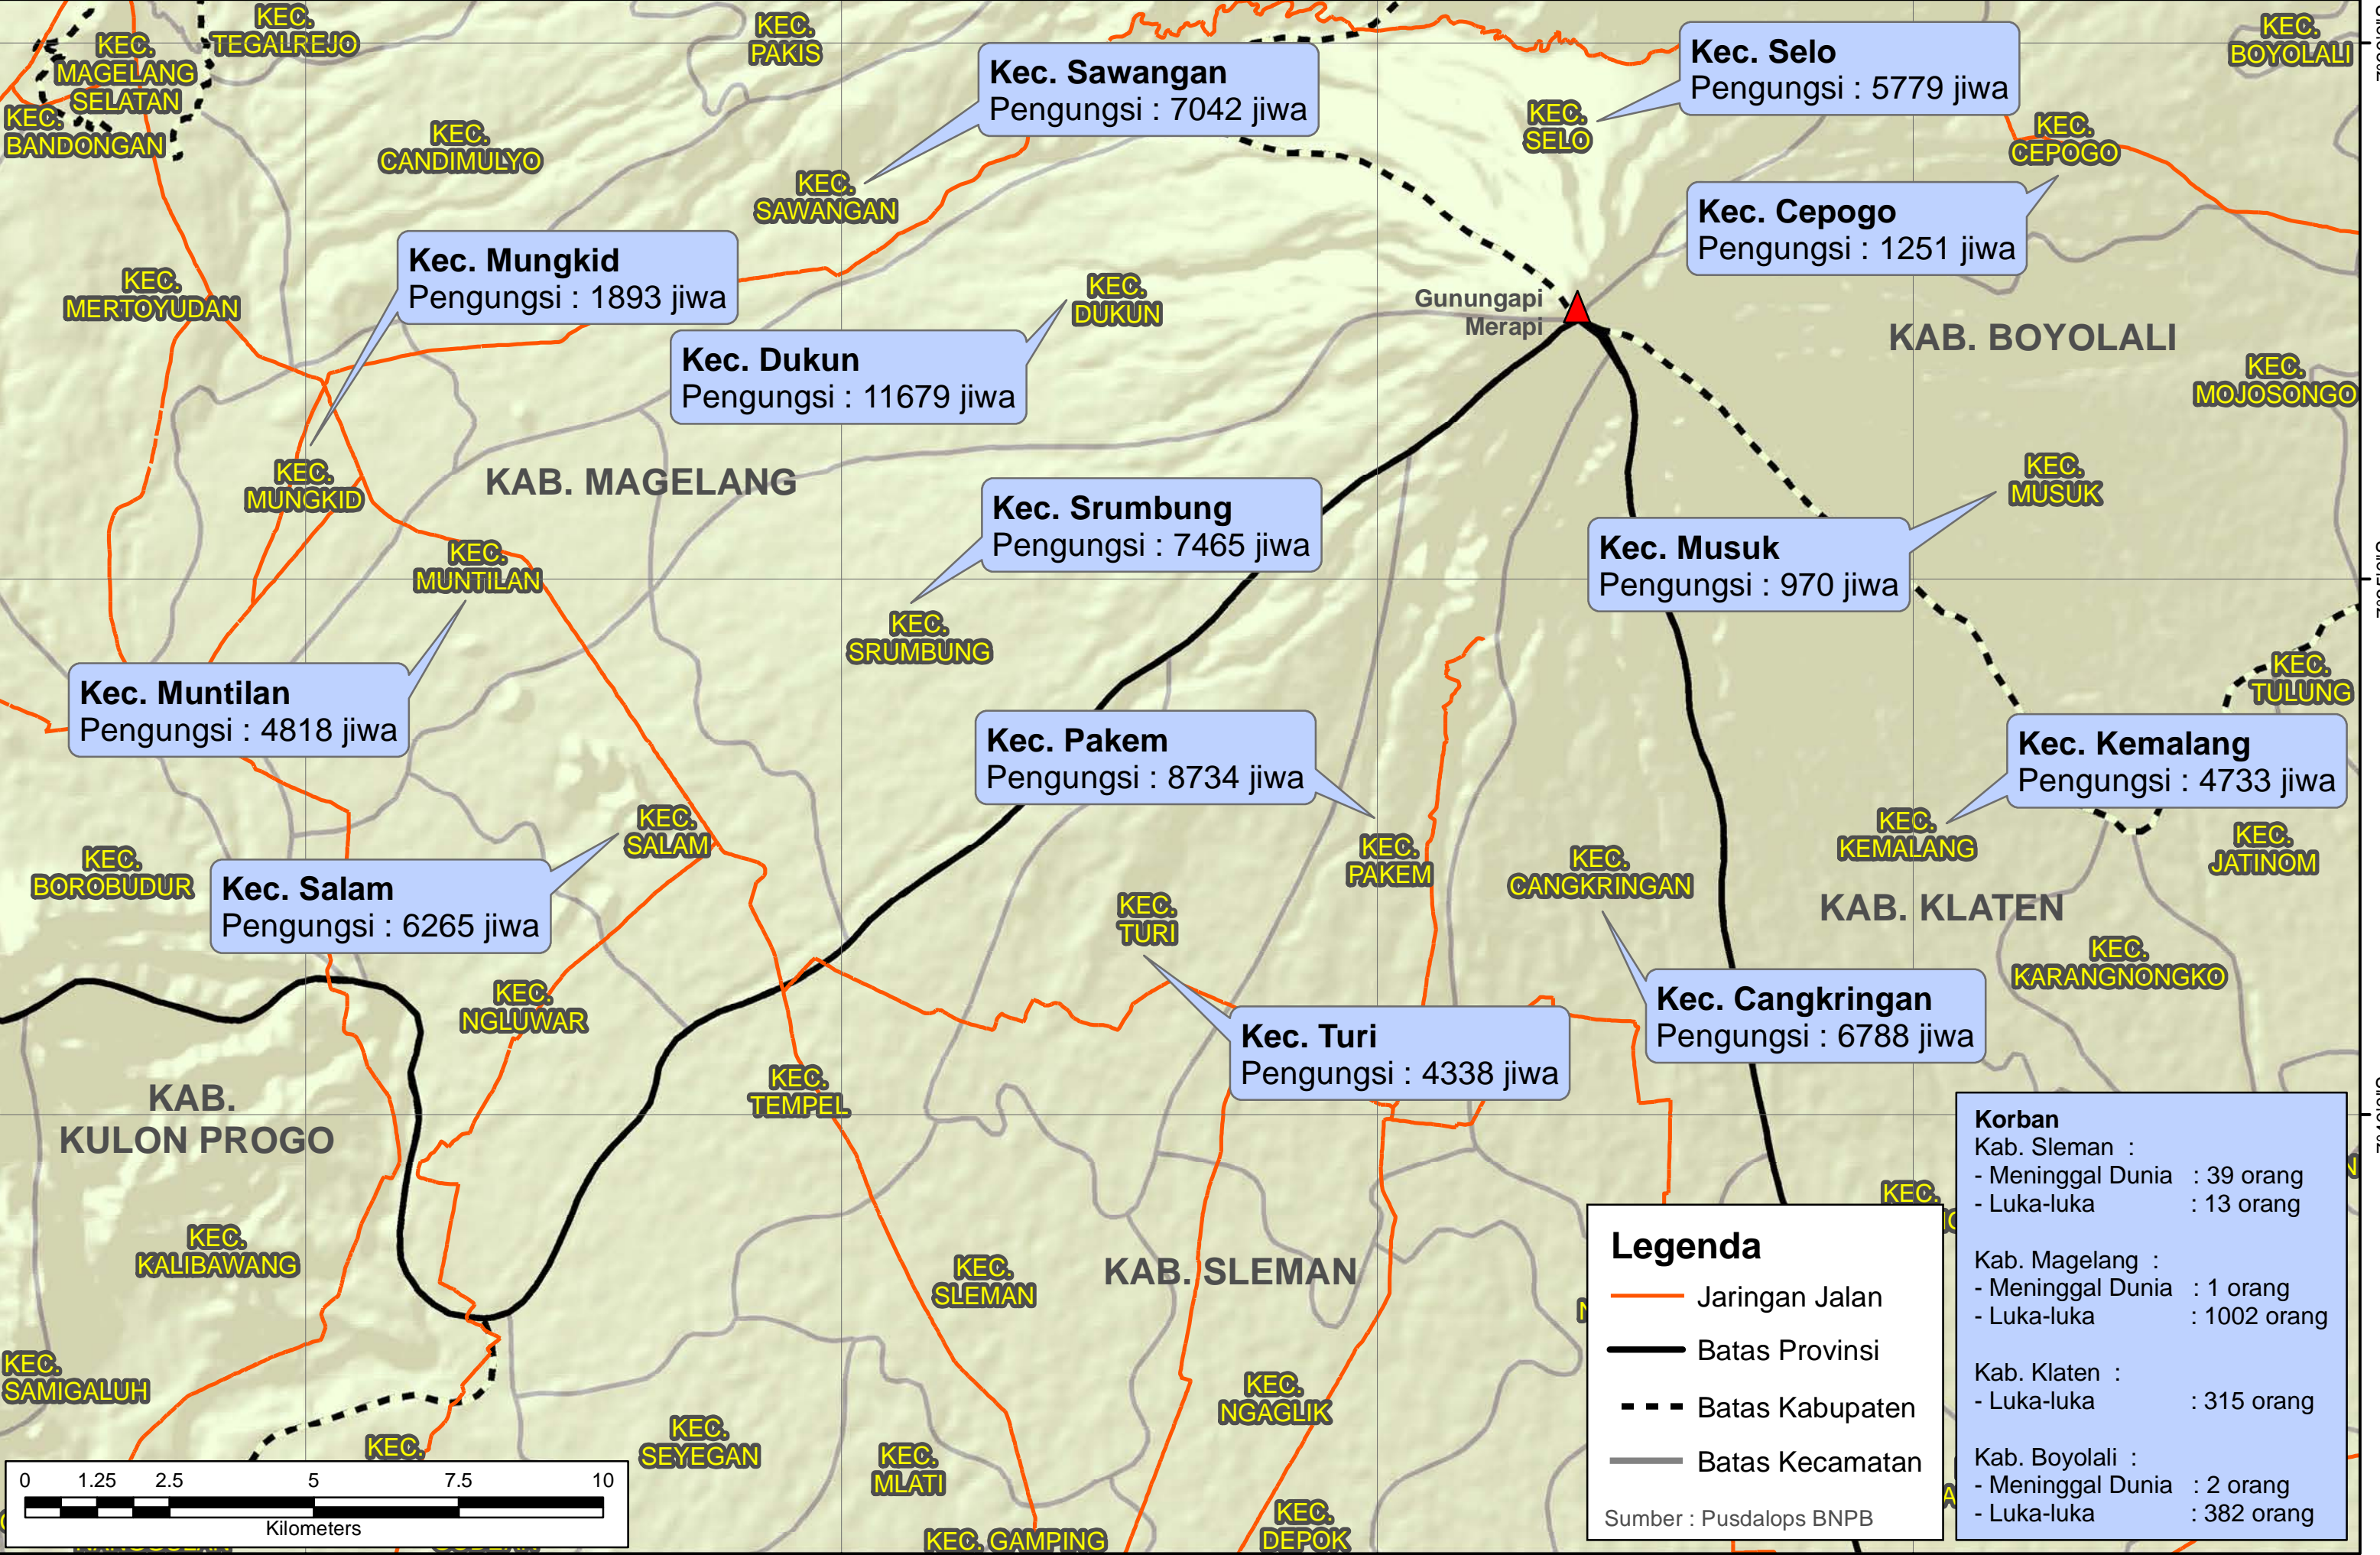

PETA JUMLAH PENGUNGSI BENCANA LETUSAN GUNUNGAPI MERAPI

Di Wilayah Prov. D.I. Yogyakarta dan Prov. Jawa Tengah
Update : 1 November 2010 Pukul 21.00 WIB

110°15'0"E 110°20'0"E 110°25'0"E 110°30'0"E

7°30'0"S
7°35'0"S
7°40'0"S