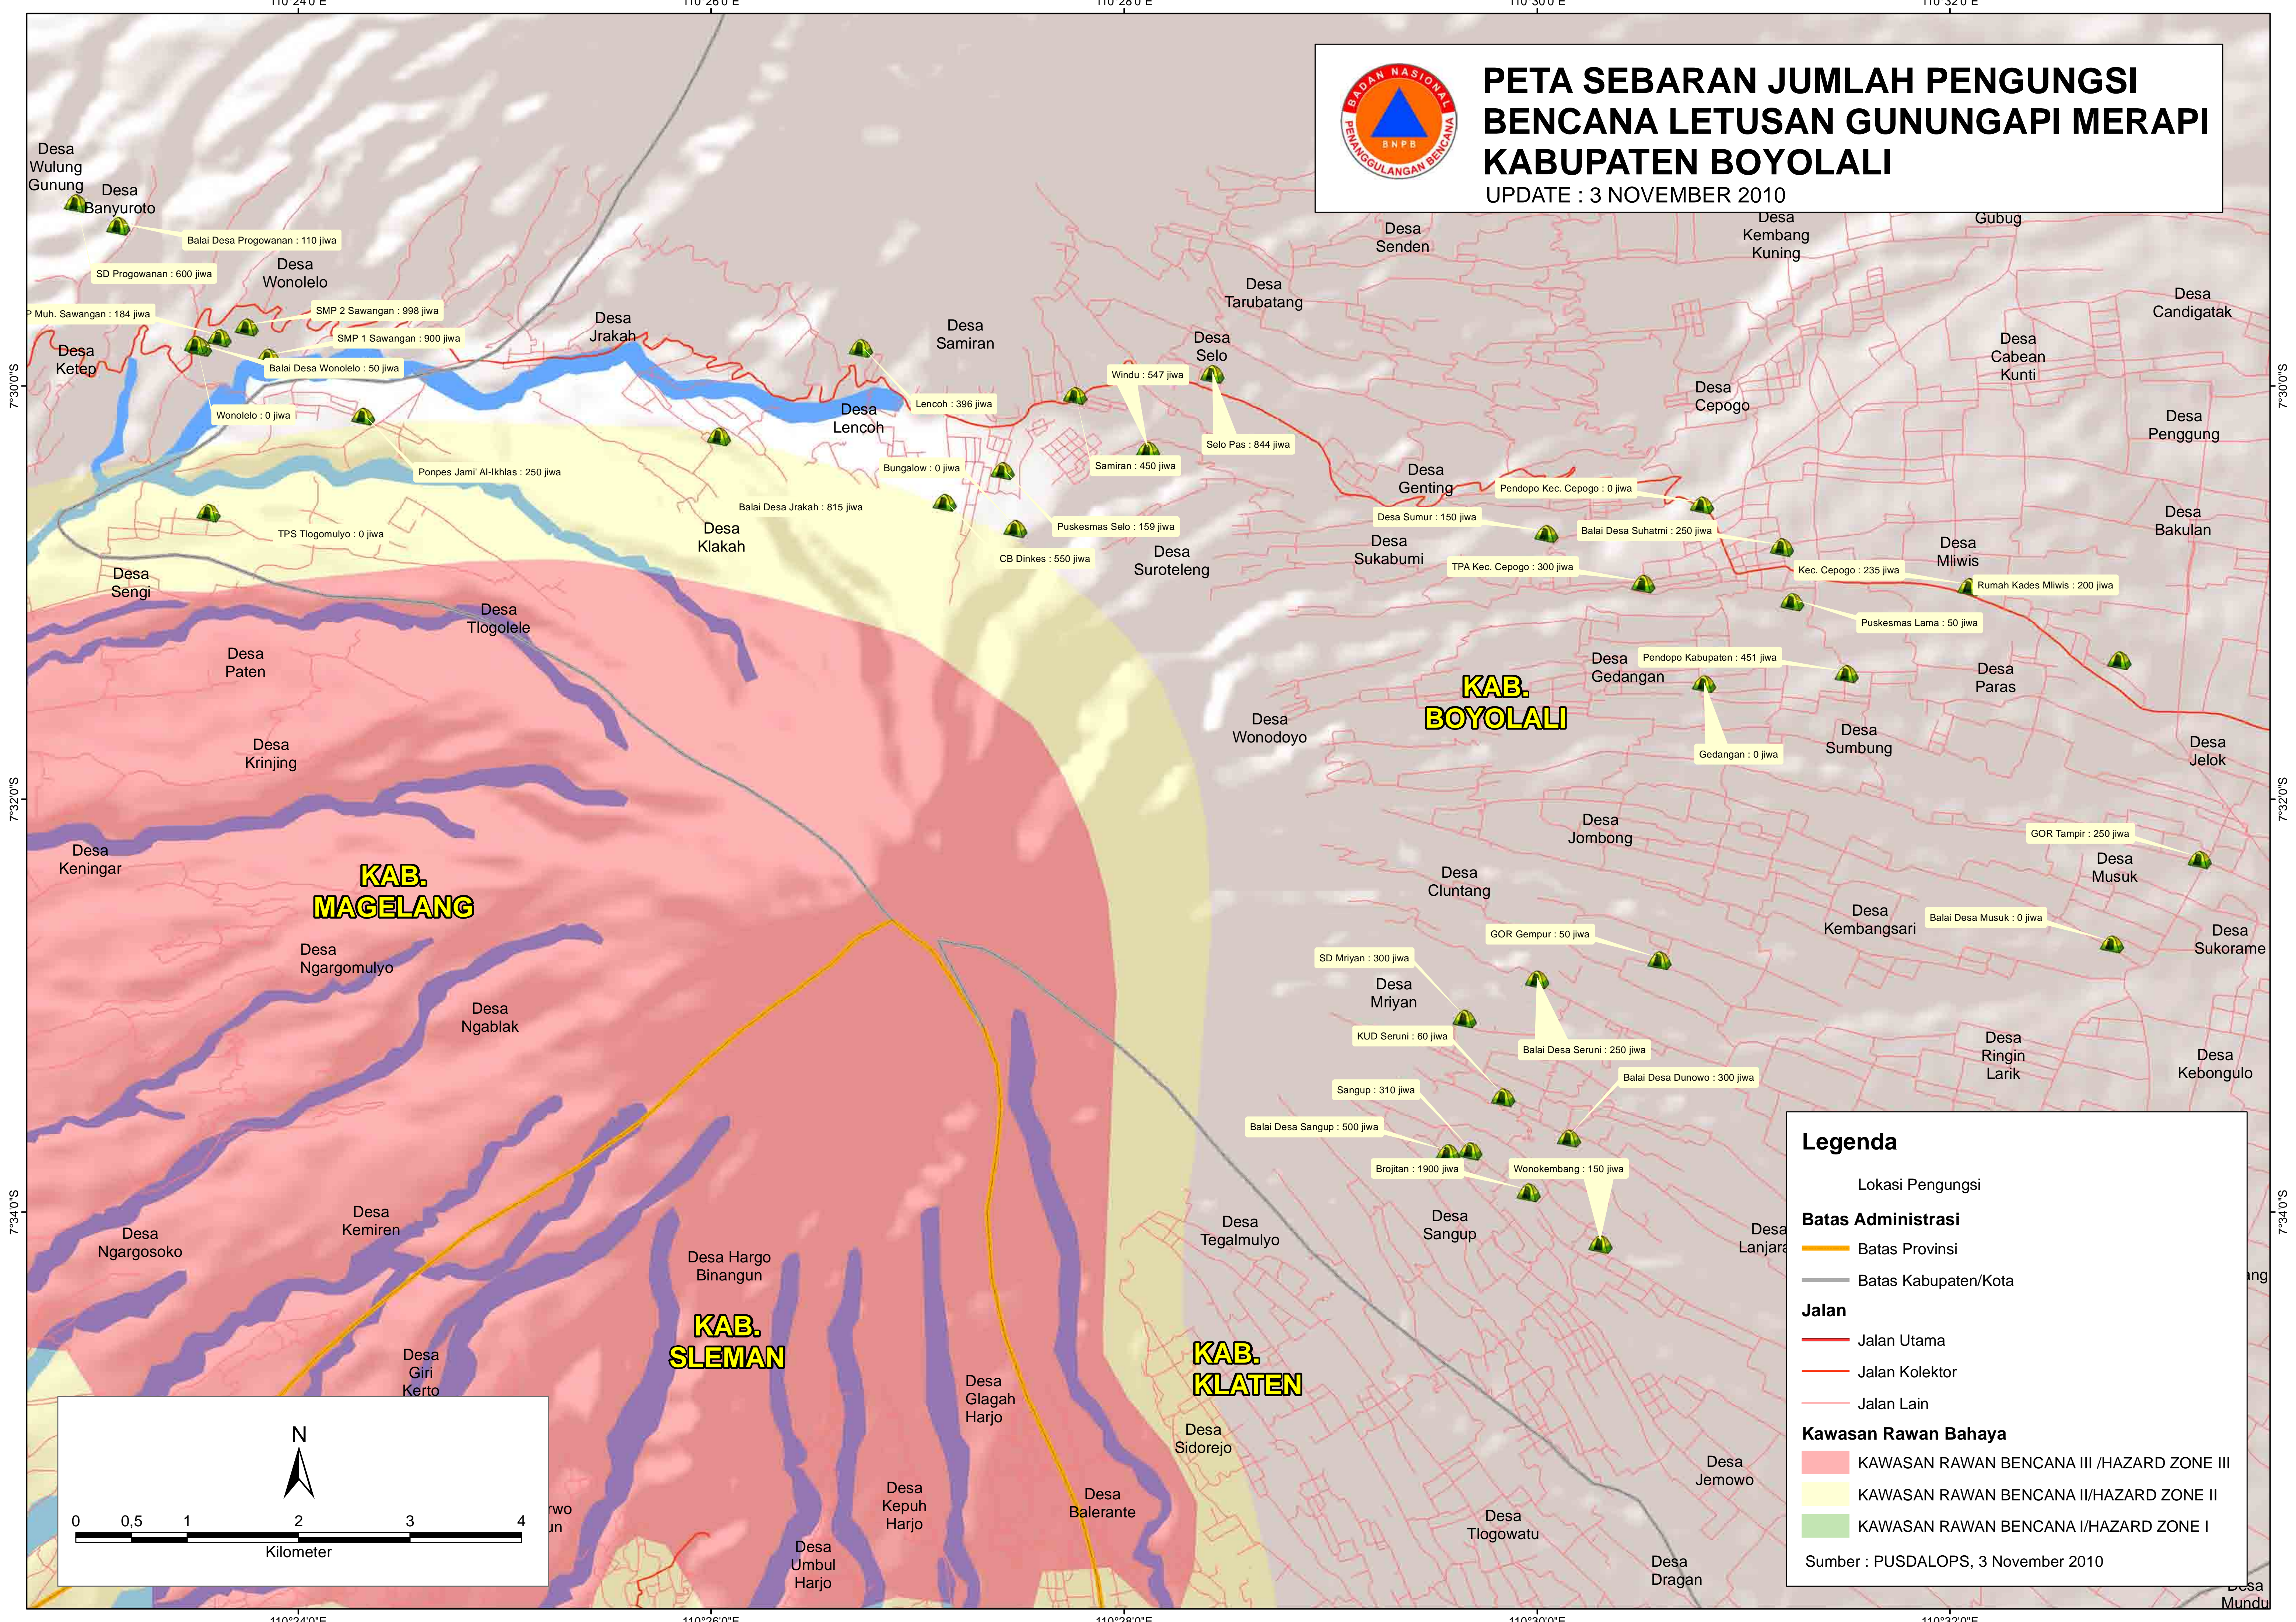

PETA SEBARAN JUMLAH PENGUNGI BENCANA LETUSAN GUNUNGAPI MERAPI KABUPATEN BOYOLALI

UPDATE : 3 NOVEMBER 2010

Legenda

- Lokasi Pengungsi
- Batas Administrasi
 - Batas Provinsi
 - Batas Kabupaten/Kota
- Jalan
 - Jalan Utama
 - Jalan Kolektor
 - Jalan Lain
- Kawasan Rawan Bencana
 - KAWASAN RAWAN BENCANA III /HAZARD ZONE III
 - KAWASAN RAWAN BENCANA II/HAZARD ZONE II
 - KAWASAN RAWAN BENCANA I/HAZARD ZONE I

Sumber : PUSDALOPS, 3 November 2010