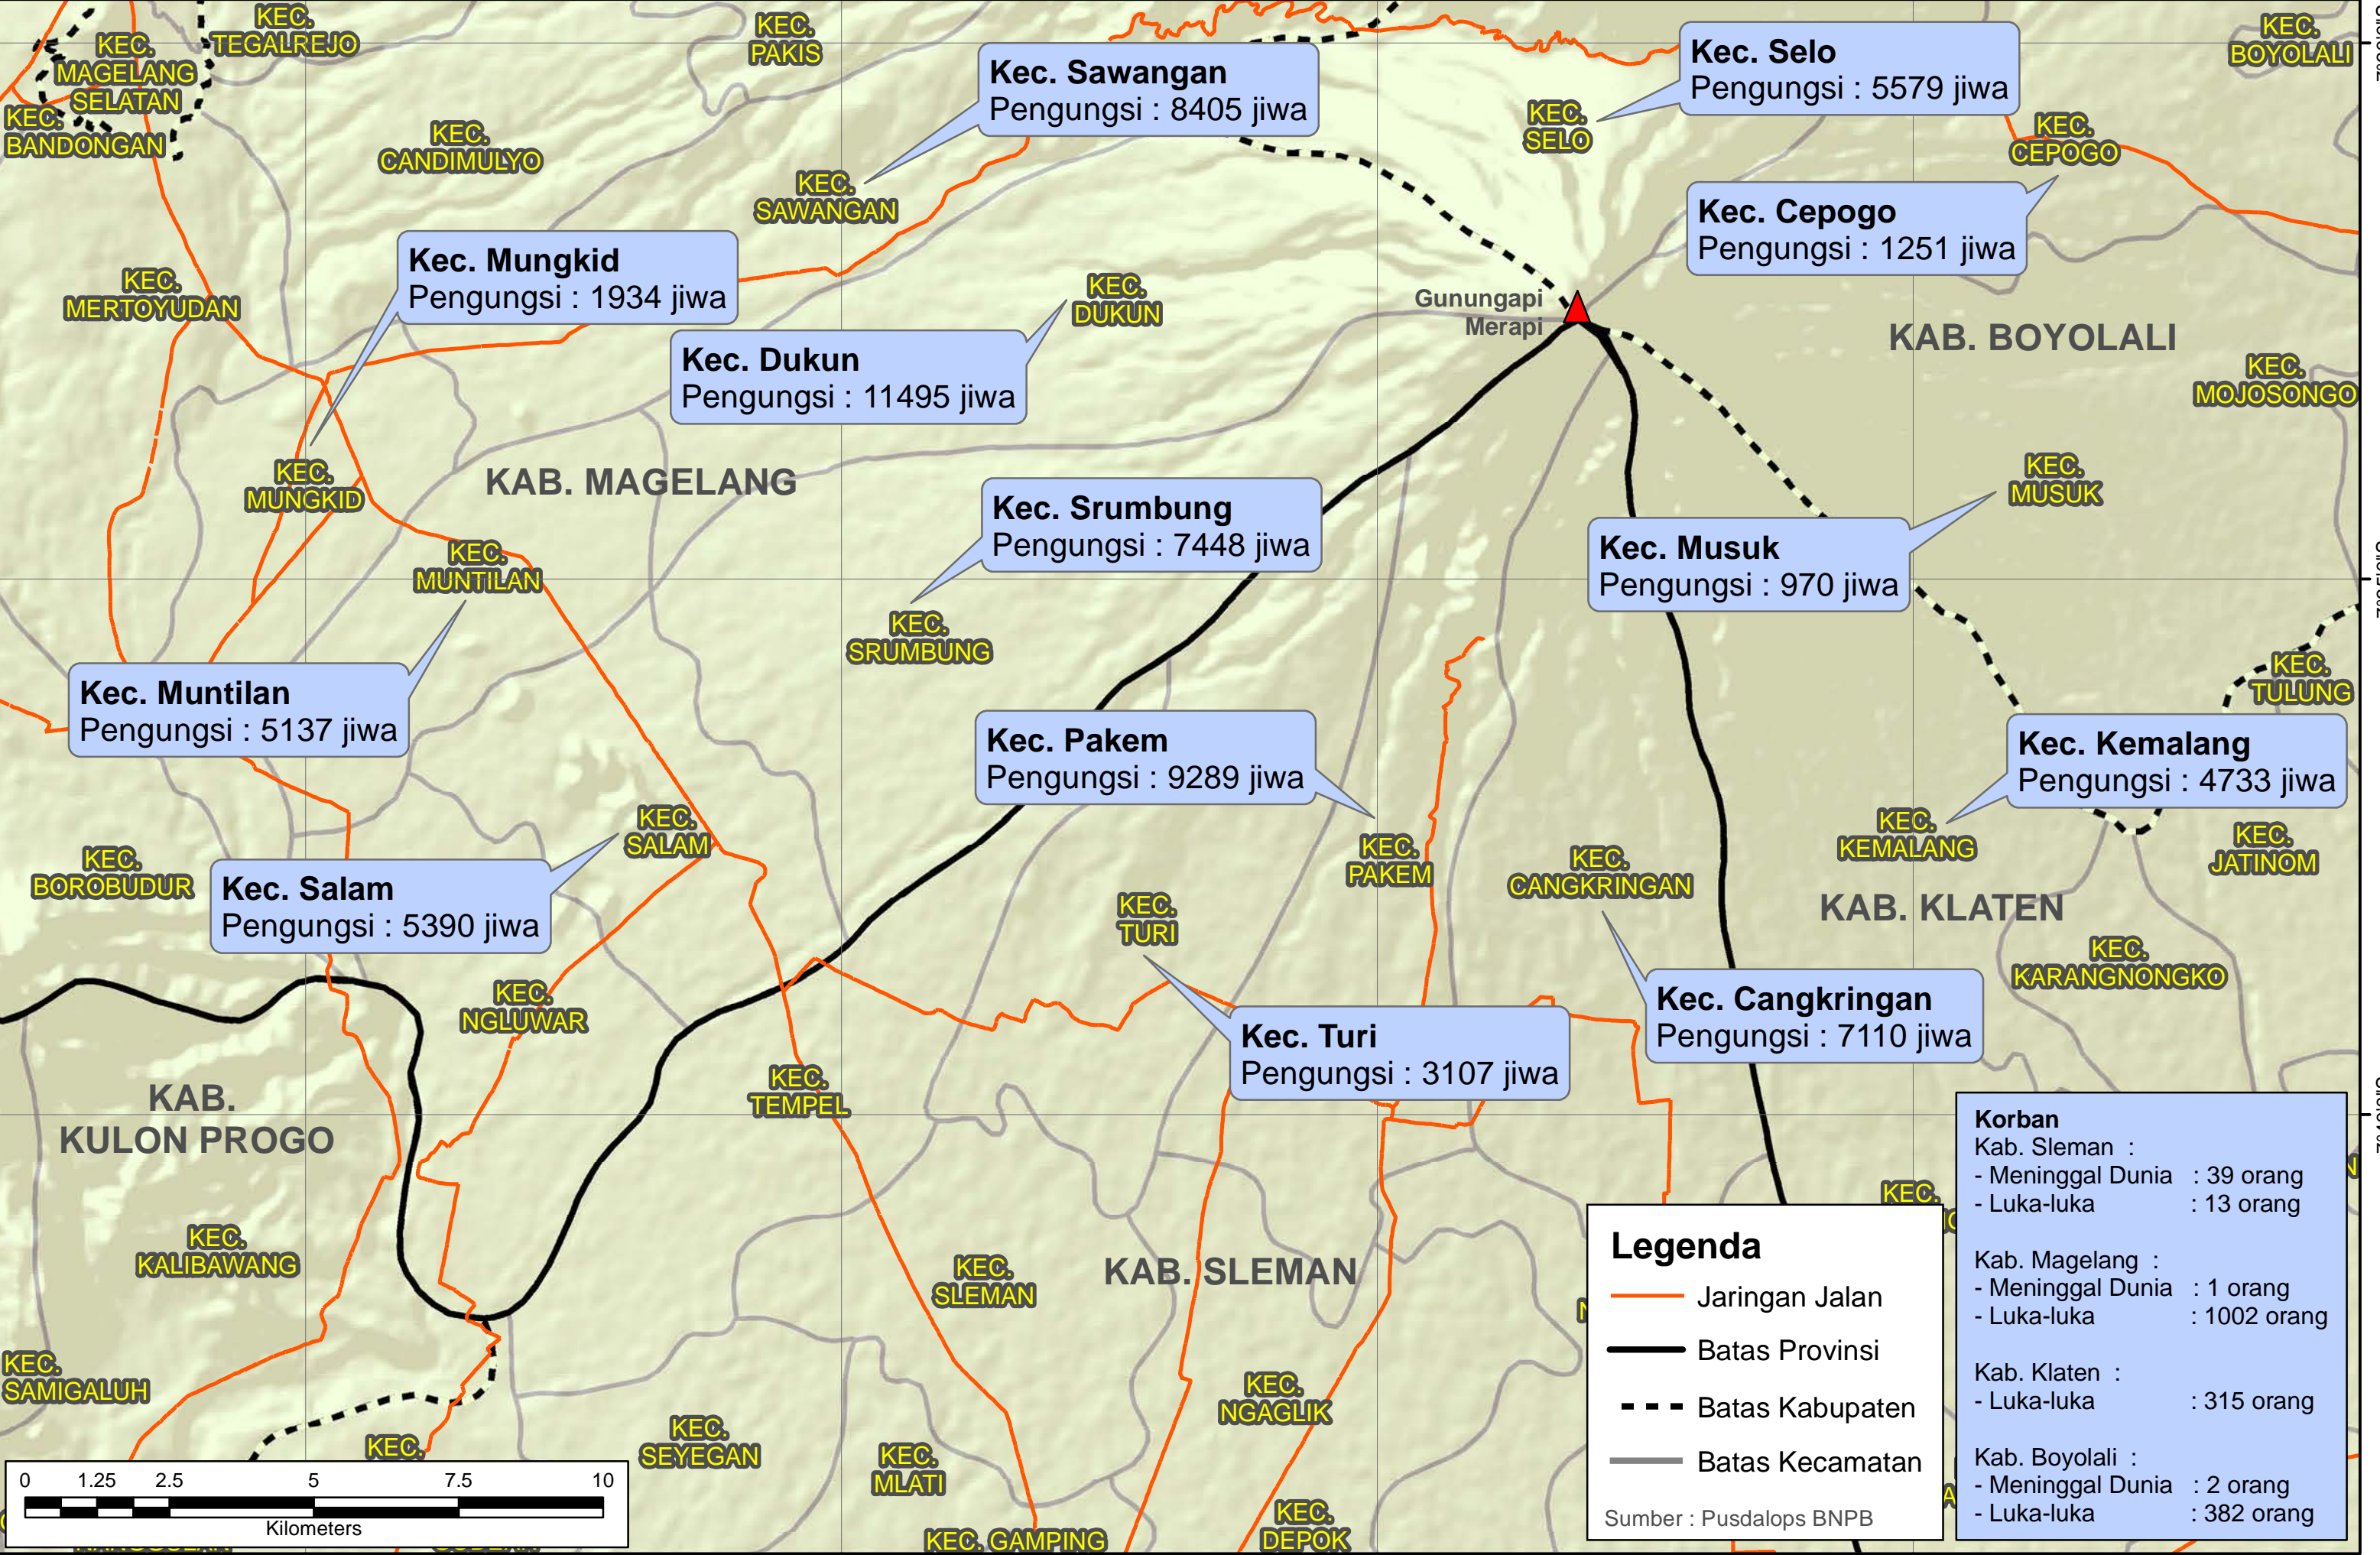

PETA JUMLAH PENGUNGSI BENCANA LETUSAN GUNUNGAPI MERAPI

Di Wilayah Prov. D.I. Yogyakarta dan Prov. Jawa Tengah
Update : 3 November 2010 Pukul 09.00 WIB

Legenda

- Jaringan Jalan
- Batas Provinsi
- - - Batas Kabupaten
- Batas Kecamatan

Sumber : Pusdalops BNPB

| Korban | |
|-------------------|--------------|
| Kab. Sleman : | |
| - Meninggal Dunia | : 39 orang |
| - Luka-luka | : 13 orang |
| Kab. Magelang : | |
| - Meninggal Dunia | : 1 orang |
| - Luka-luka | : 1002 orang |
| Kab. Klaten : | |
| - Luka-luka | : 315 orang |
| Kab. Boyolali : | |
| - Meninggal Dunia | : 2 orang |
| - Luka-luka | : 382 orang |

110°15'0"E 110°20'0"E 110°25'0"E 110°30'0"E

7°30'0"S

7°35'0"S

7°40'0"S