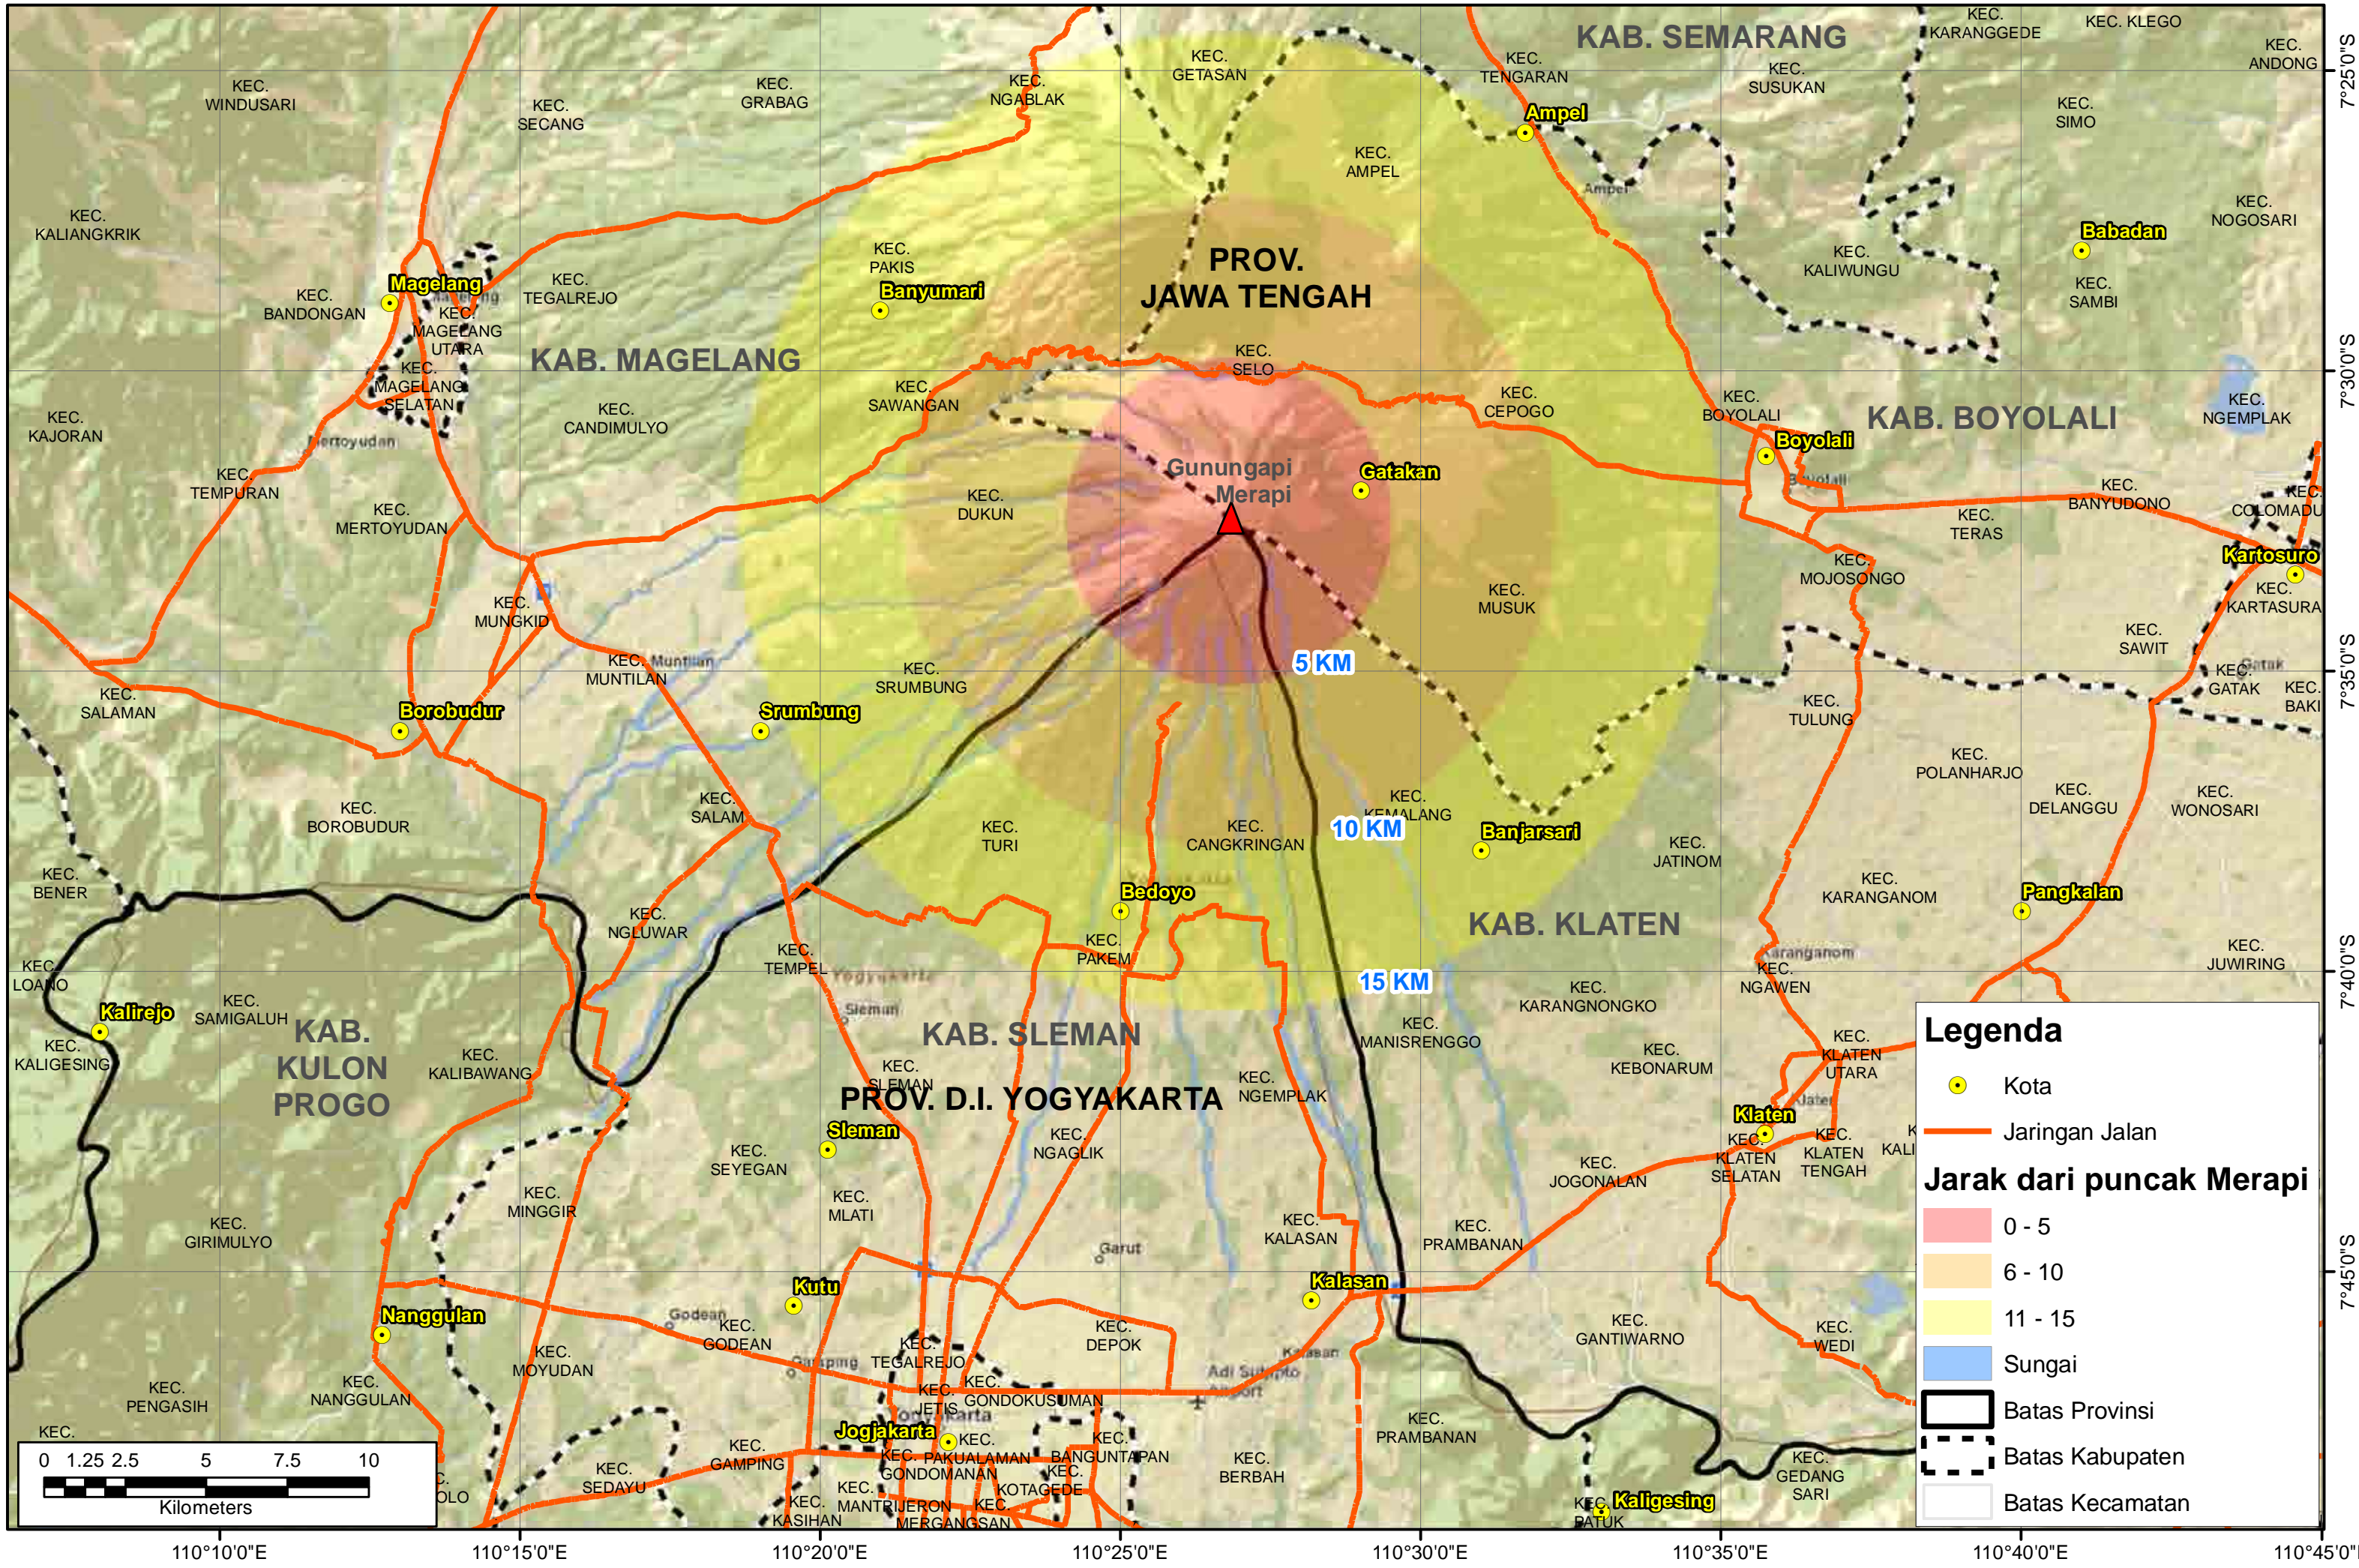

PETA RADIIUS 15 KM DARI PUNCAK G.API MERAPI

Di Prov. D.I. Yogyakarta dan Prov. Jawa Tengah

Legenda

- Kota
- Jaringan Jalan

Jarak dari puncak Merapi

- 0 - 5
- 6 - 10
- 11 - 15
- Sungai
- Batas Provinsi
- Batas Kabupaten
- Batas Kecamatan

110°10'0"E 110°15'0"E 110°20'0"E 110°25'0"E 110°30'0"E 110°35'0"E 110°40'0"E 110°45'0"E

7°25'0"S 7°30'0"S 7°35'0"S 7°40'0"S 7°45'0"S