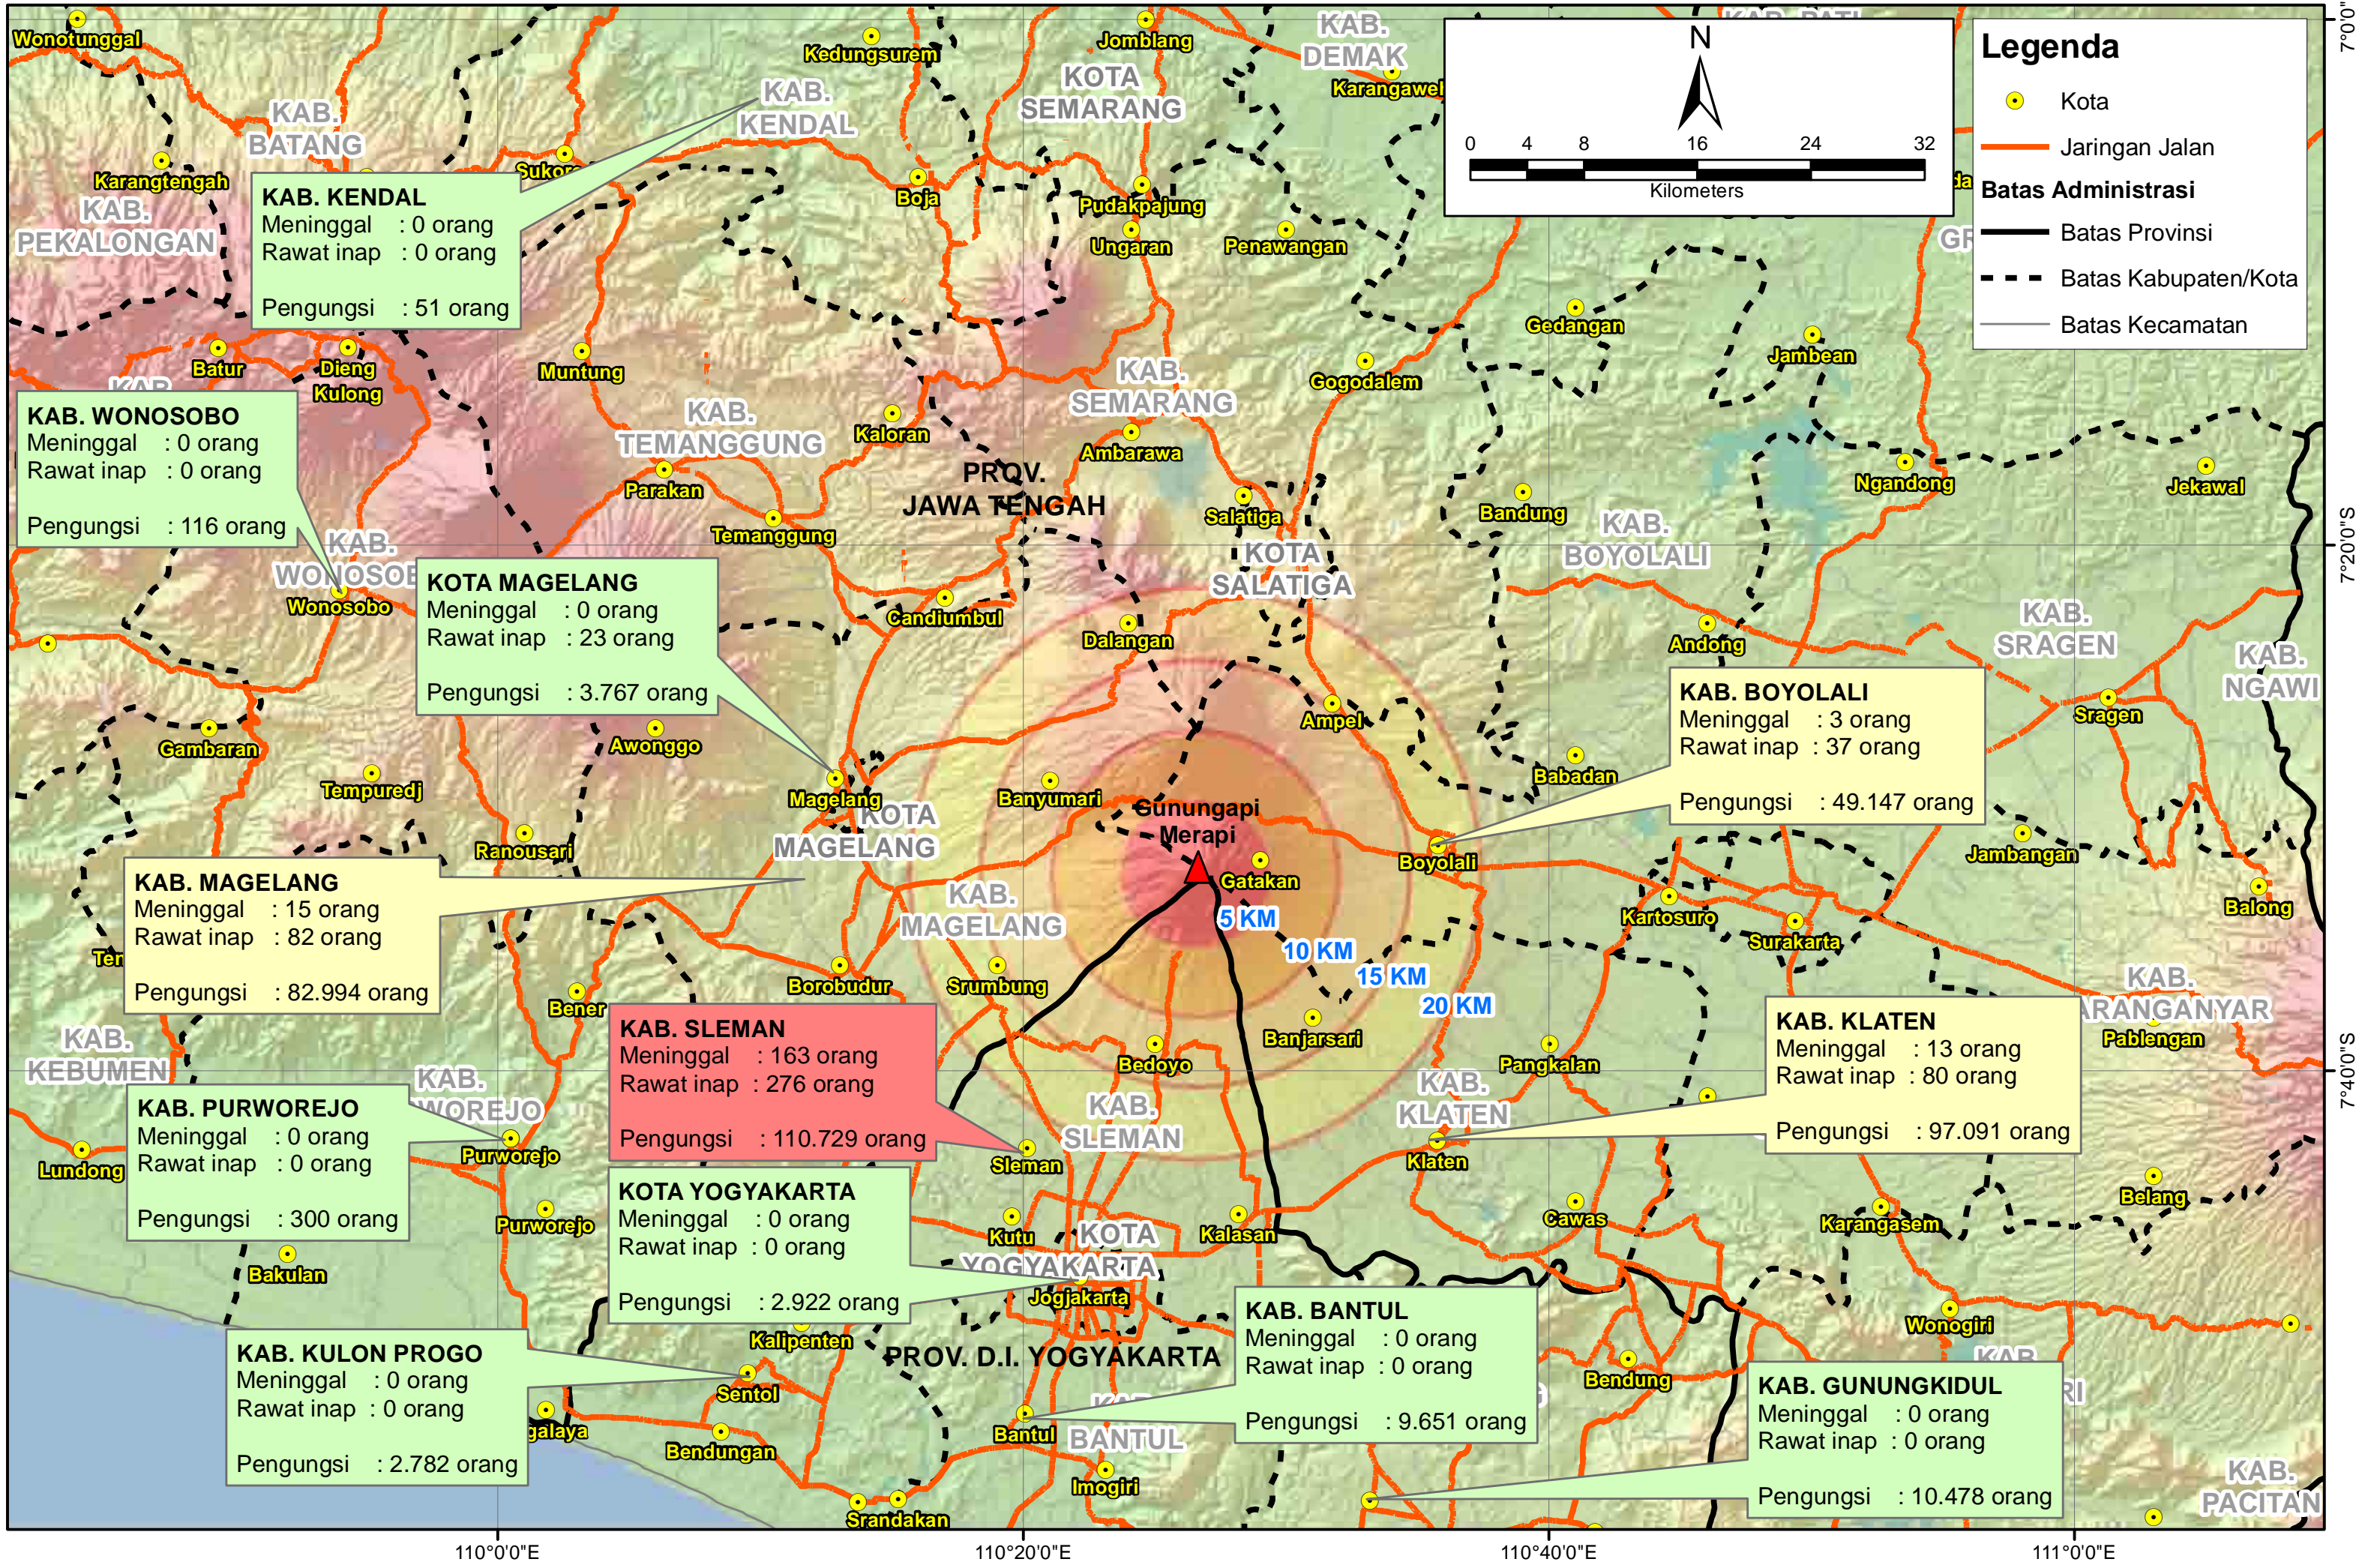

# PETA REKAPITULASI KORBAN DAN PENGUNGSI LETUSAN GUNUNGAPI MERAPI

UPDATE DATA : 11 NOVEMBER 2010 JAM 18.00

SUMBER DATA : PUSDALOPS BNPB

**KAB. KENDAL**  
 Meninggal : 0 orang  
 Rawat inap : 0 orang  
 Pengungsi : 51 orang

**KAB. WONOSOBO**  
 Meninggal : 0 orang  
 Rawat inap : 0 orang  
 Pengungsi : 116 orang

**KOTA MAGELANG**  
 Meninggal : 0 orang  
 Rawat inap : 23 orang  
 Pengungsi : 3.767 orang

**KAB. MAGELANG**  
 Meninggal : 15 orang  
 Rawat inap : 82 orang  
 Pengungsi : 82.994 orang

**KAB. SLEMAN**  
 Meninggal : 163 orang  
 Rawat inap : 276 orang  
 Pengungsi : 110.729 orang

**KOTA YOGYAKARTA**  
 Meninggal : 0 orang  
 Rawat inap : 0 orang  
 Pengungsi : 2.922 orang

**KAB. PURWOREJO**  
 Meninggal : 0 orang  
 Rawat inap : 0 orang  
 Pengungsi : 300 orang

0 4 8 16 24 32  
Kilometers

110°0'0"E

110°20'0"E

110°40'0"E

111°0'0"E

7°0'0"S

7°20'0"S

7°40'0"S