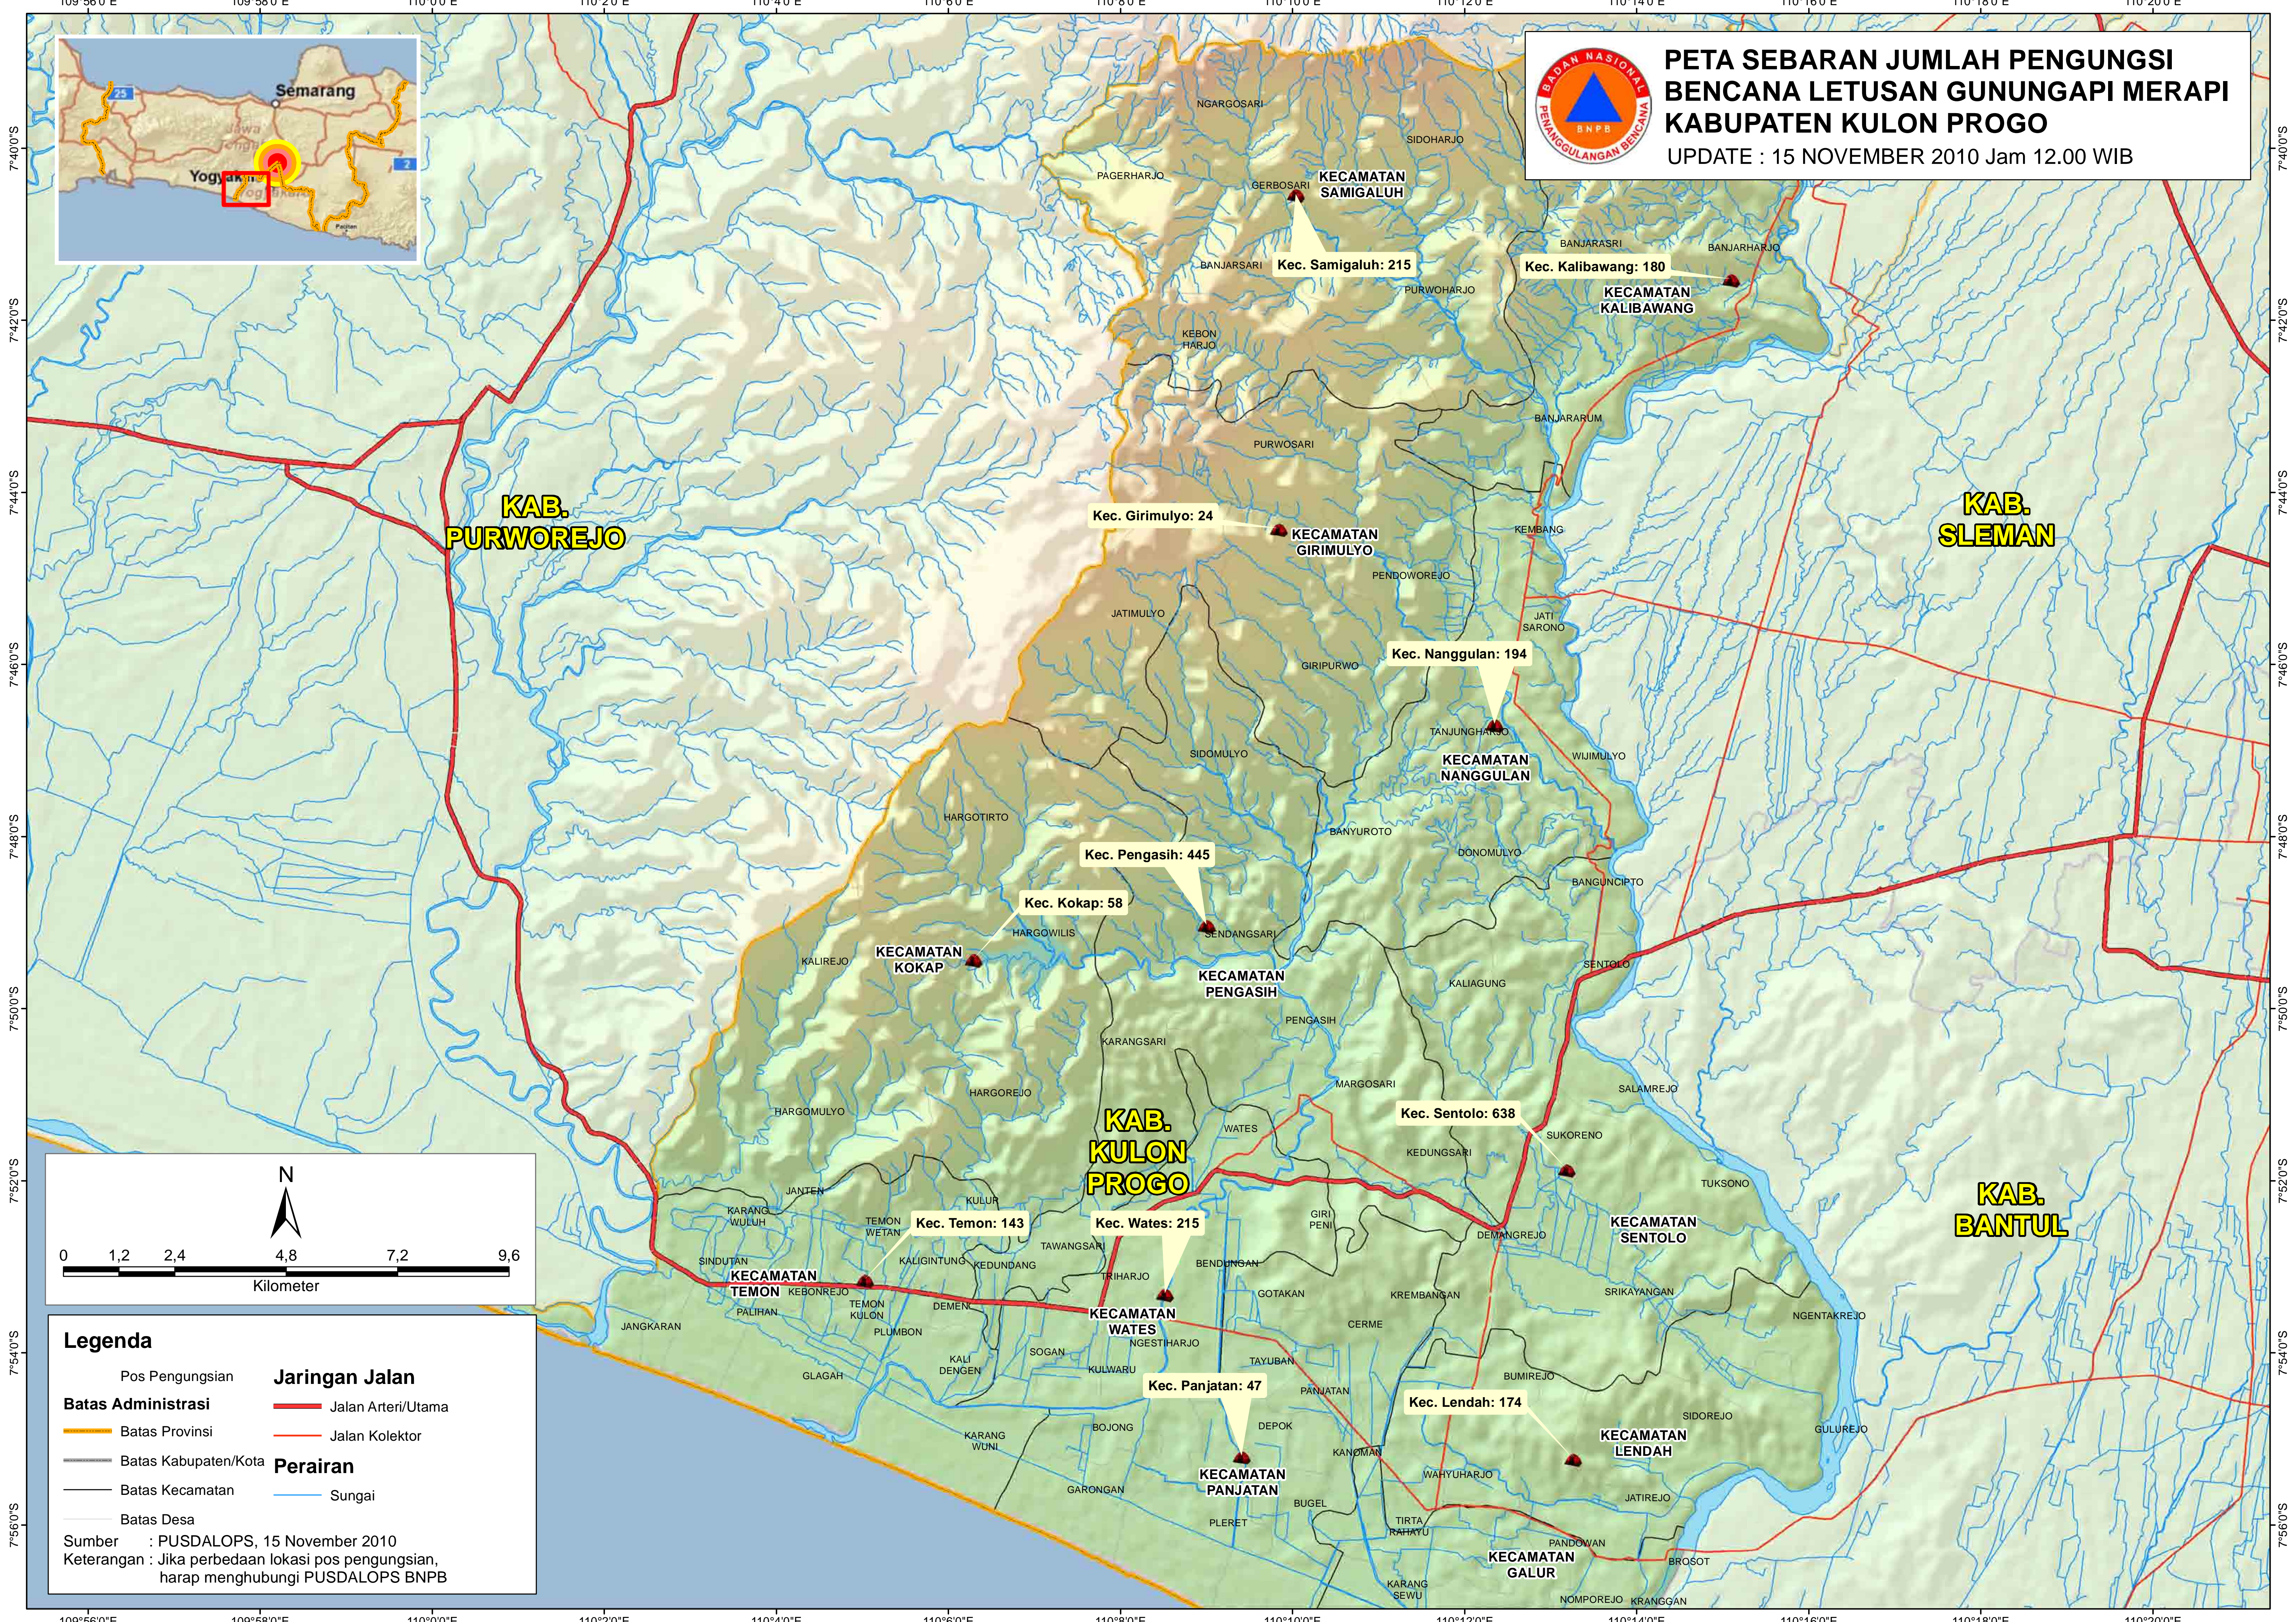

PETA SEBARAN JUMLAH PENGUNGSI BENCANA LETUSAN GUNUNGAPI MERAPI KABUPATEN KULON PROGO

UPDATE : 15 NOVEMBER 2010 Jam 12.00 WIB

KAB. PURWOREJO

KAB. SLEMAN

KAB. KULON PROGO

KAB. BANTUL

Legenda

Pos Pengungsian	Jaringan Jalan
Batas Administrasi	Jalan Arteri/Utama
Batas Provinsi	Jalan Kolektor
Batas Kabupaten/Kota	Perairan
Batas Kecamatan	Sungai
Batas Desa	

Sumber : PUSDALOPS, 15 November 2010
Keterangan : Jika perbedaan lokasi pos pengungsian, harap menghubungi PUSDALOPS BNPB

Kec. Samigaluh: 215

Kec. Kalibawang: 180

Kec. Girimulyo: 24

Kec. Nanggulan: 194

Kec. Pengasih: 445

Kec. Kokap: 58

Kec. Sentolo: 638

Kec. Temon: 143

Kec. Wates: 215

Kec. Panjatan: 47

Kec. Lendah: 174

109°56'0"E 109°58'0"E 110°0'0"E 110°2'0"E 110°4'0"E 110°6'0"E 110°8'0"E 110°10'0"E 110°12'0"E 110°14'0"E 110°16'0"E 110°18'0"E 110°20'0"E

7°40'0"S 7°42'0"S 7°44'0"S 7°46'0"S 7°48'0"S 7°50'0"S 7°52'0"S 7°54'0"S 7°56'0"S

7°40'0"S 7°42'0"S 7°44'0"S 7°46'0"S 7°48'0"S 7°50'0"S 7°52'0"S 7°54'0"S 7°56'0"S