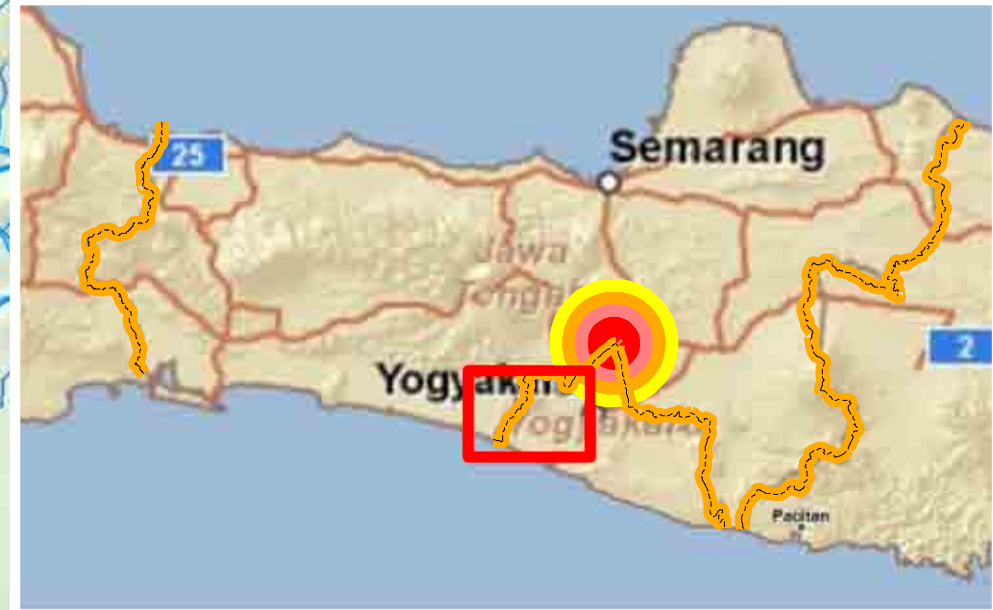

PETA SEBARAN JUMLAH PENGUNGSI BENCANA LETUSAN GUNUNGAPI MERAPI KABUPATEN KULON PROGO

UPDATE : 15 NOVEMBER 2010 Jam 12.00 WIB

KAB. PURWOREJO

KAB. SLEMAN

KAB. KULON PROGO

KAB. BANTUL

Legenda

Pos Pengungsian	Jaringan Jalan
Batas Administrasi	Jalan Arteri/Utama
Batas Provinsi	Jalan Kolektor
Batas Kabupaten/Kota	Perairan
Batas Kecamatan	Sungai
Batas Desa	

Sumber : PUSDALOPS, 15 November 2010
Keterangan : Jika perbedaan lokasi pos pengungsian, harap menghubungi PUSDALOPS BNPB

Kec. Samigaluh: 215

Kec. Kalibawang: 180

Kec. Girimulyo: 24

Kec. Nanggulan: 194

Kec. Pengasih: 445

Kec. Kokap: 58

Kec. Sentolo: 638

Kec. Temon: 143

Kec. Wates: 215

Kec. Panjatan: 47

Kec. Lendah: 174

109°56'0"E 109°58'0"E 110°0'0"E 110°2'0"E 110°4'0"E 110°6'0"E 110°8'0"E 110°10'0"E 110°12'0"E 110°14'0"E 110°16'0"E 110°18'0"E 110°20'0"E