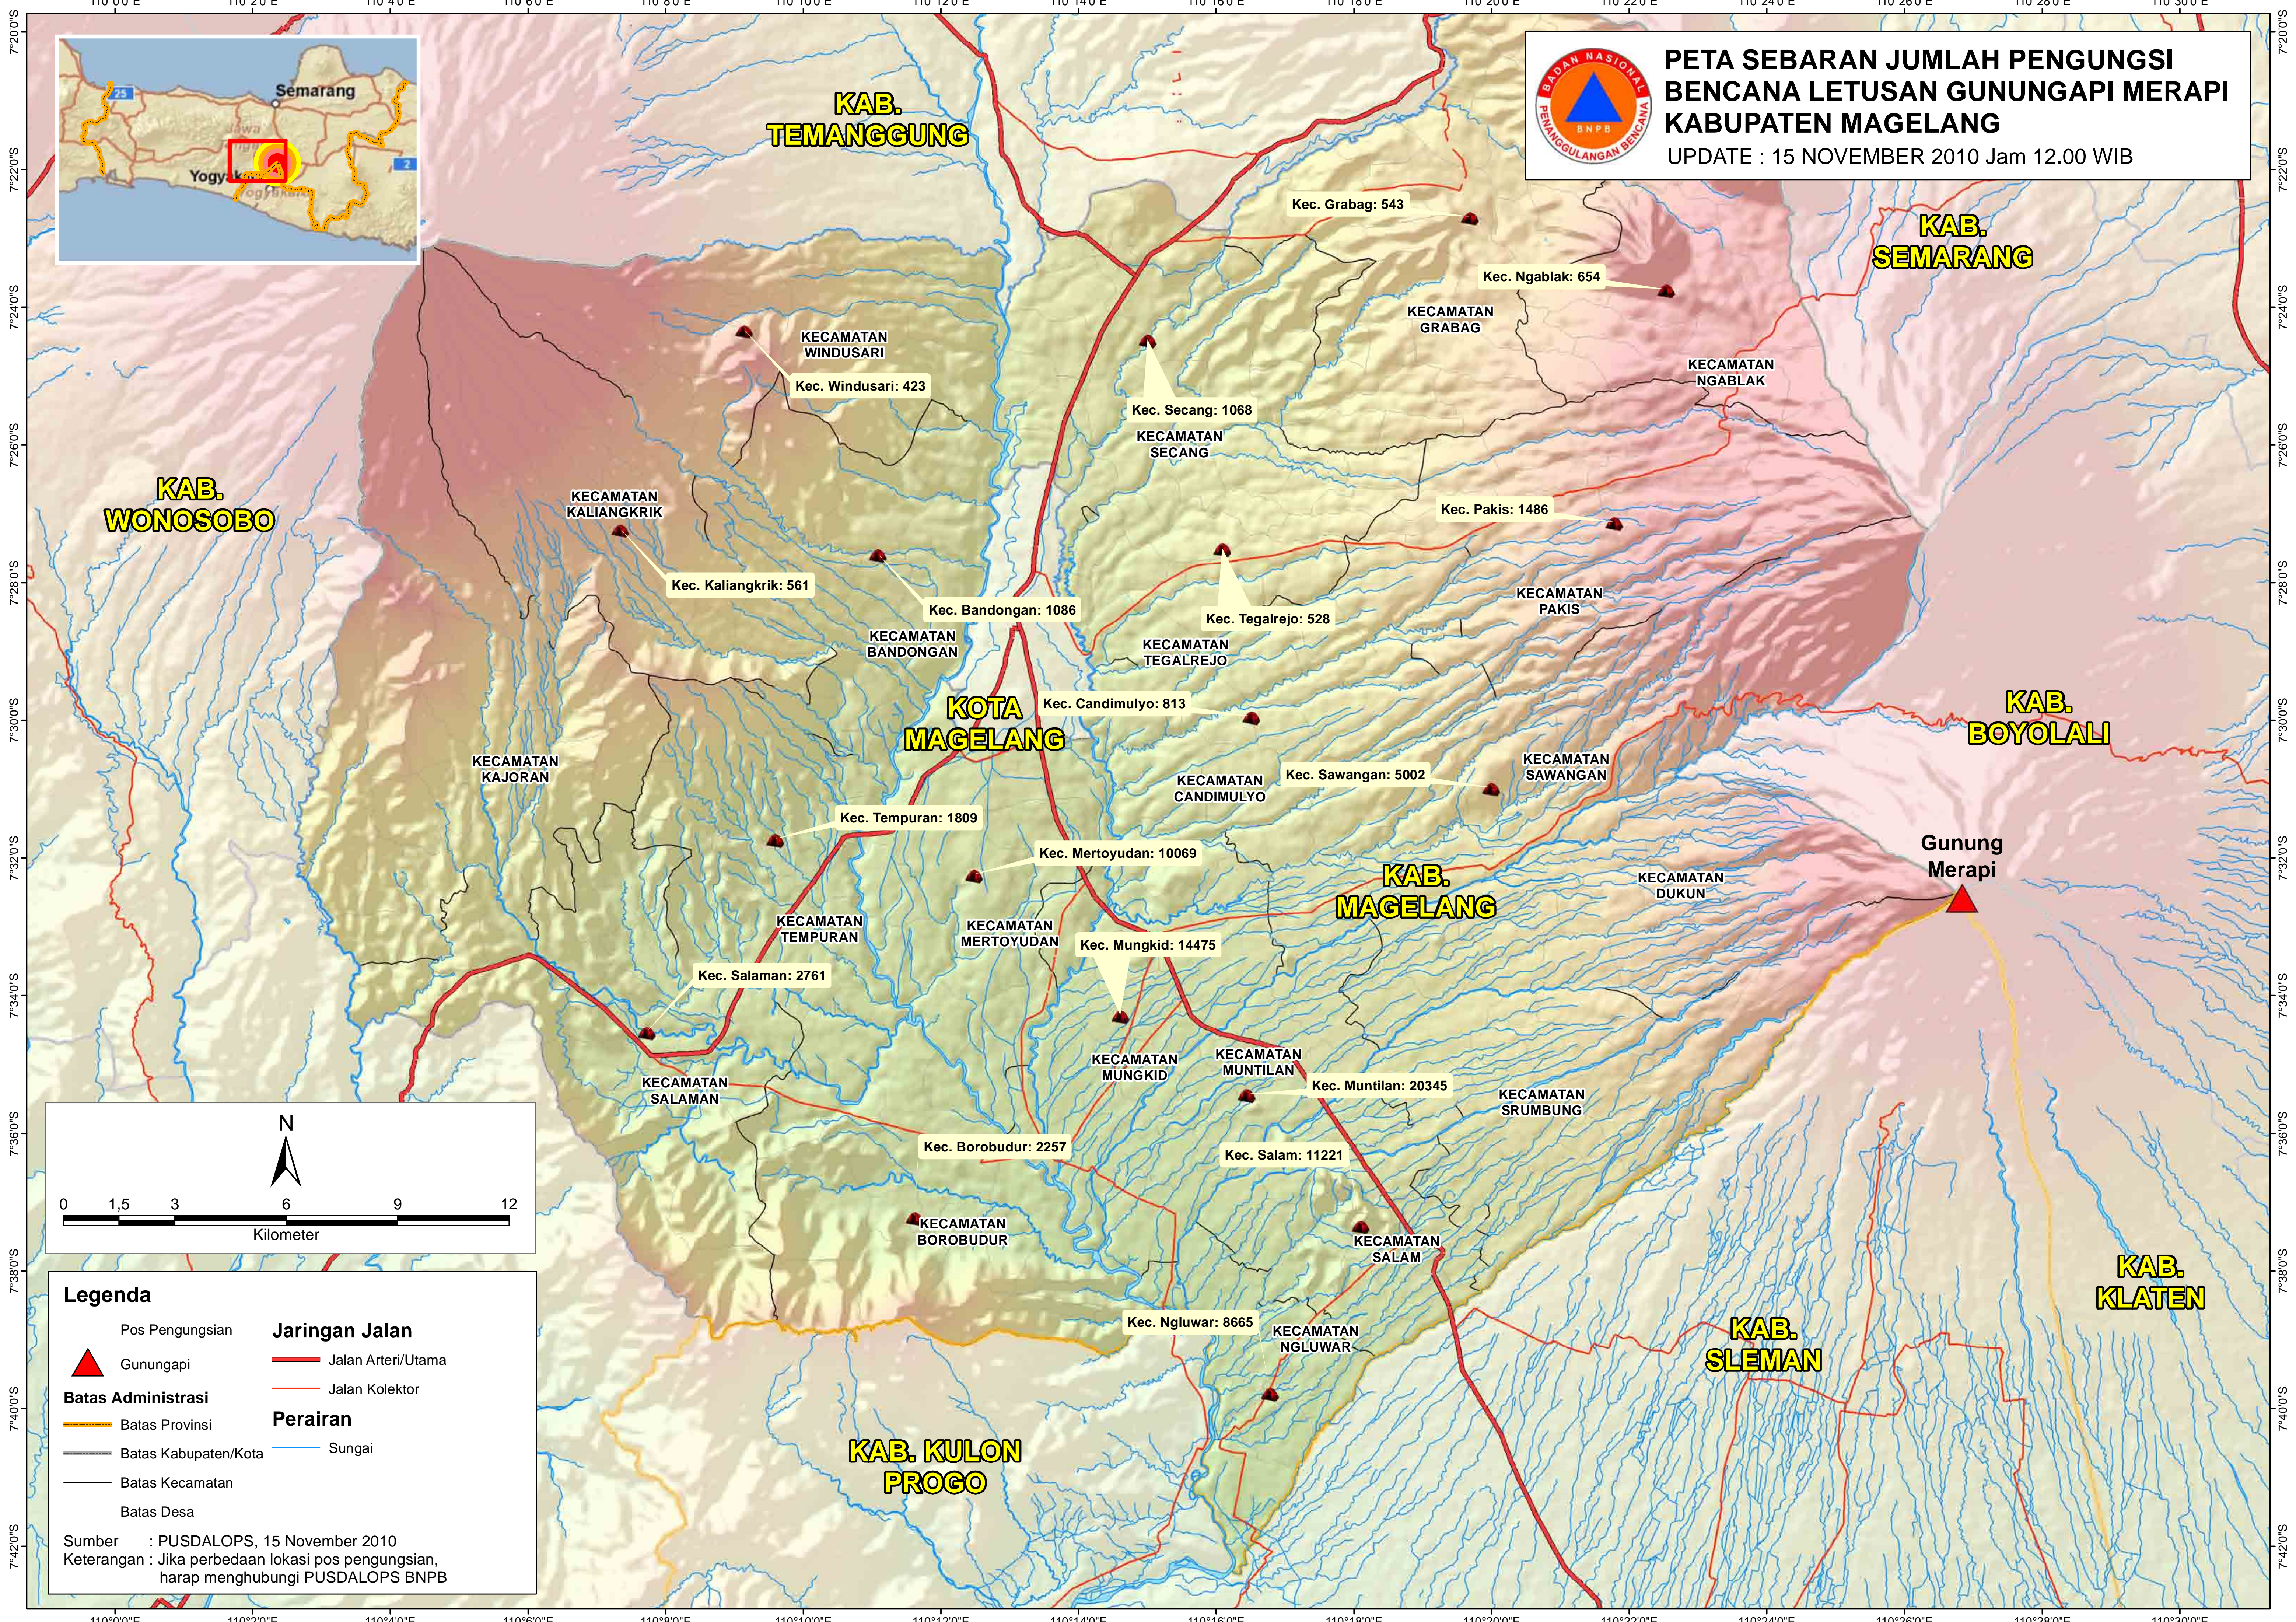

PETA SEBARAN JUMLAH PENGUNGGSI BENCANA LETUSAN GUNUNGAPI MERAPI KABUPATEN MAGELANG

UPDATE : 15 NOVEMBER 2010 Jam 12.00 WIB

Legenda

Pos Pengungsian	Jaringan Jalan
Gunungapi	Jalan Arteri/Utama
Batas Administrasi	Jalan Kolektor
Batas Provinsi	Perairan
Batas Kabupaten/Kota	Sungai
Batas Kecamatan	
Batas Desa	

Sumber : PUSDALOPS, 15 November 2010
Keterangan : Jika perbedaan lokasi pos pengungsian, harap menghubungi PUSDALOPS BNPB

KECAMATAN	Jumlah Pengungsi
Kec. Grabag	543
Kec. Ngablak	654
Kec. Windusari	423
Kec. Secang	1068
Kec. Pakis	1486
Kec. Kaliangkrik	561
Kec. Bandongan	1086
Kec. Tegalrejo	528
Kec. Candimulyo	813
Kec. Sawangan	5002
Kec. Tempuran	1809
Kec. Mertoyudan	10069
Kec. Mungkid	14475
Kec. Salaman	2761
Kec. Borobudur	2257
Kec. Salam	11221
Kec. Muntilan	20345
Kec. Ngluwar	8665