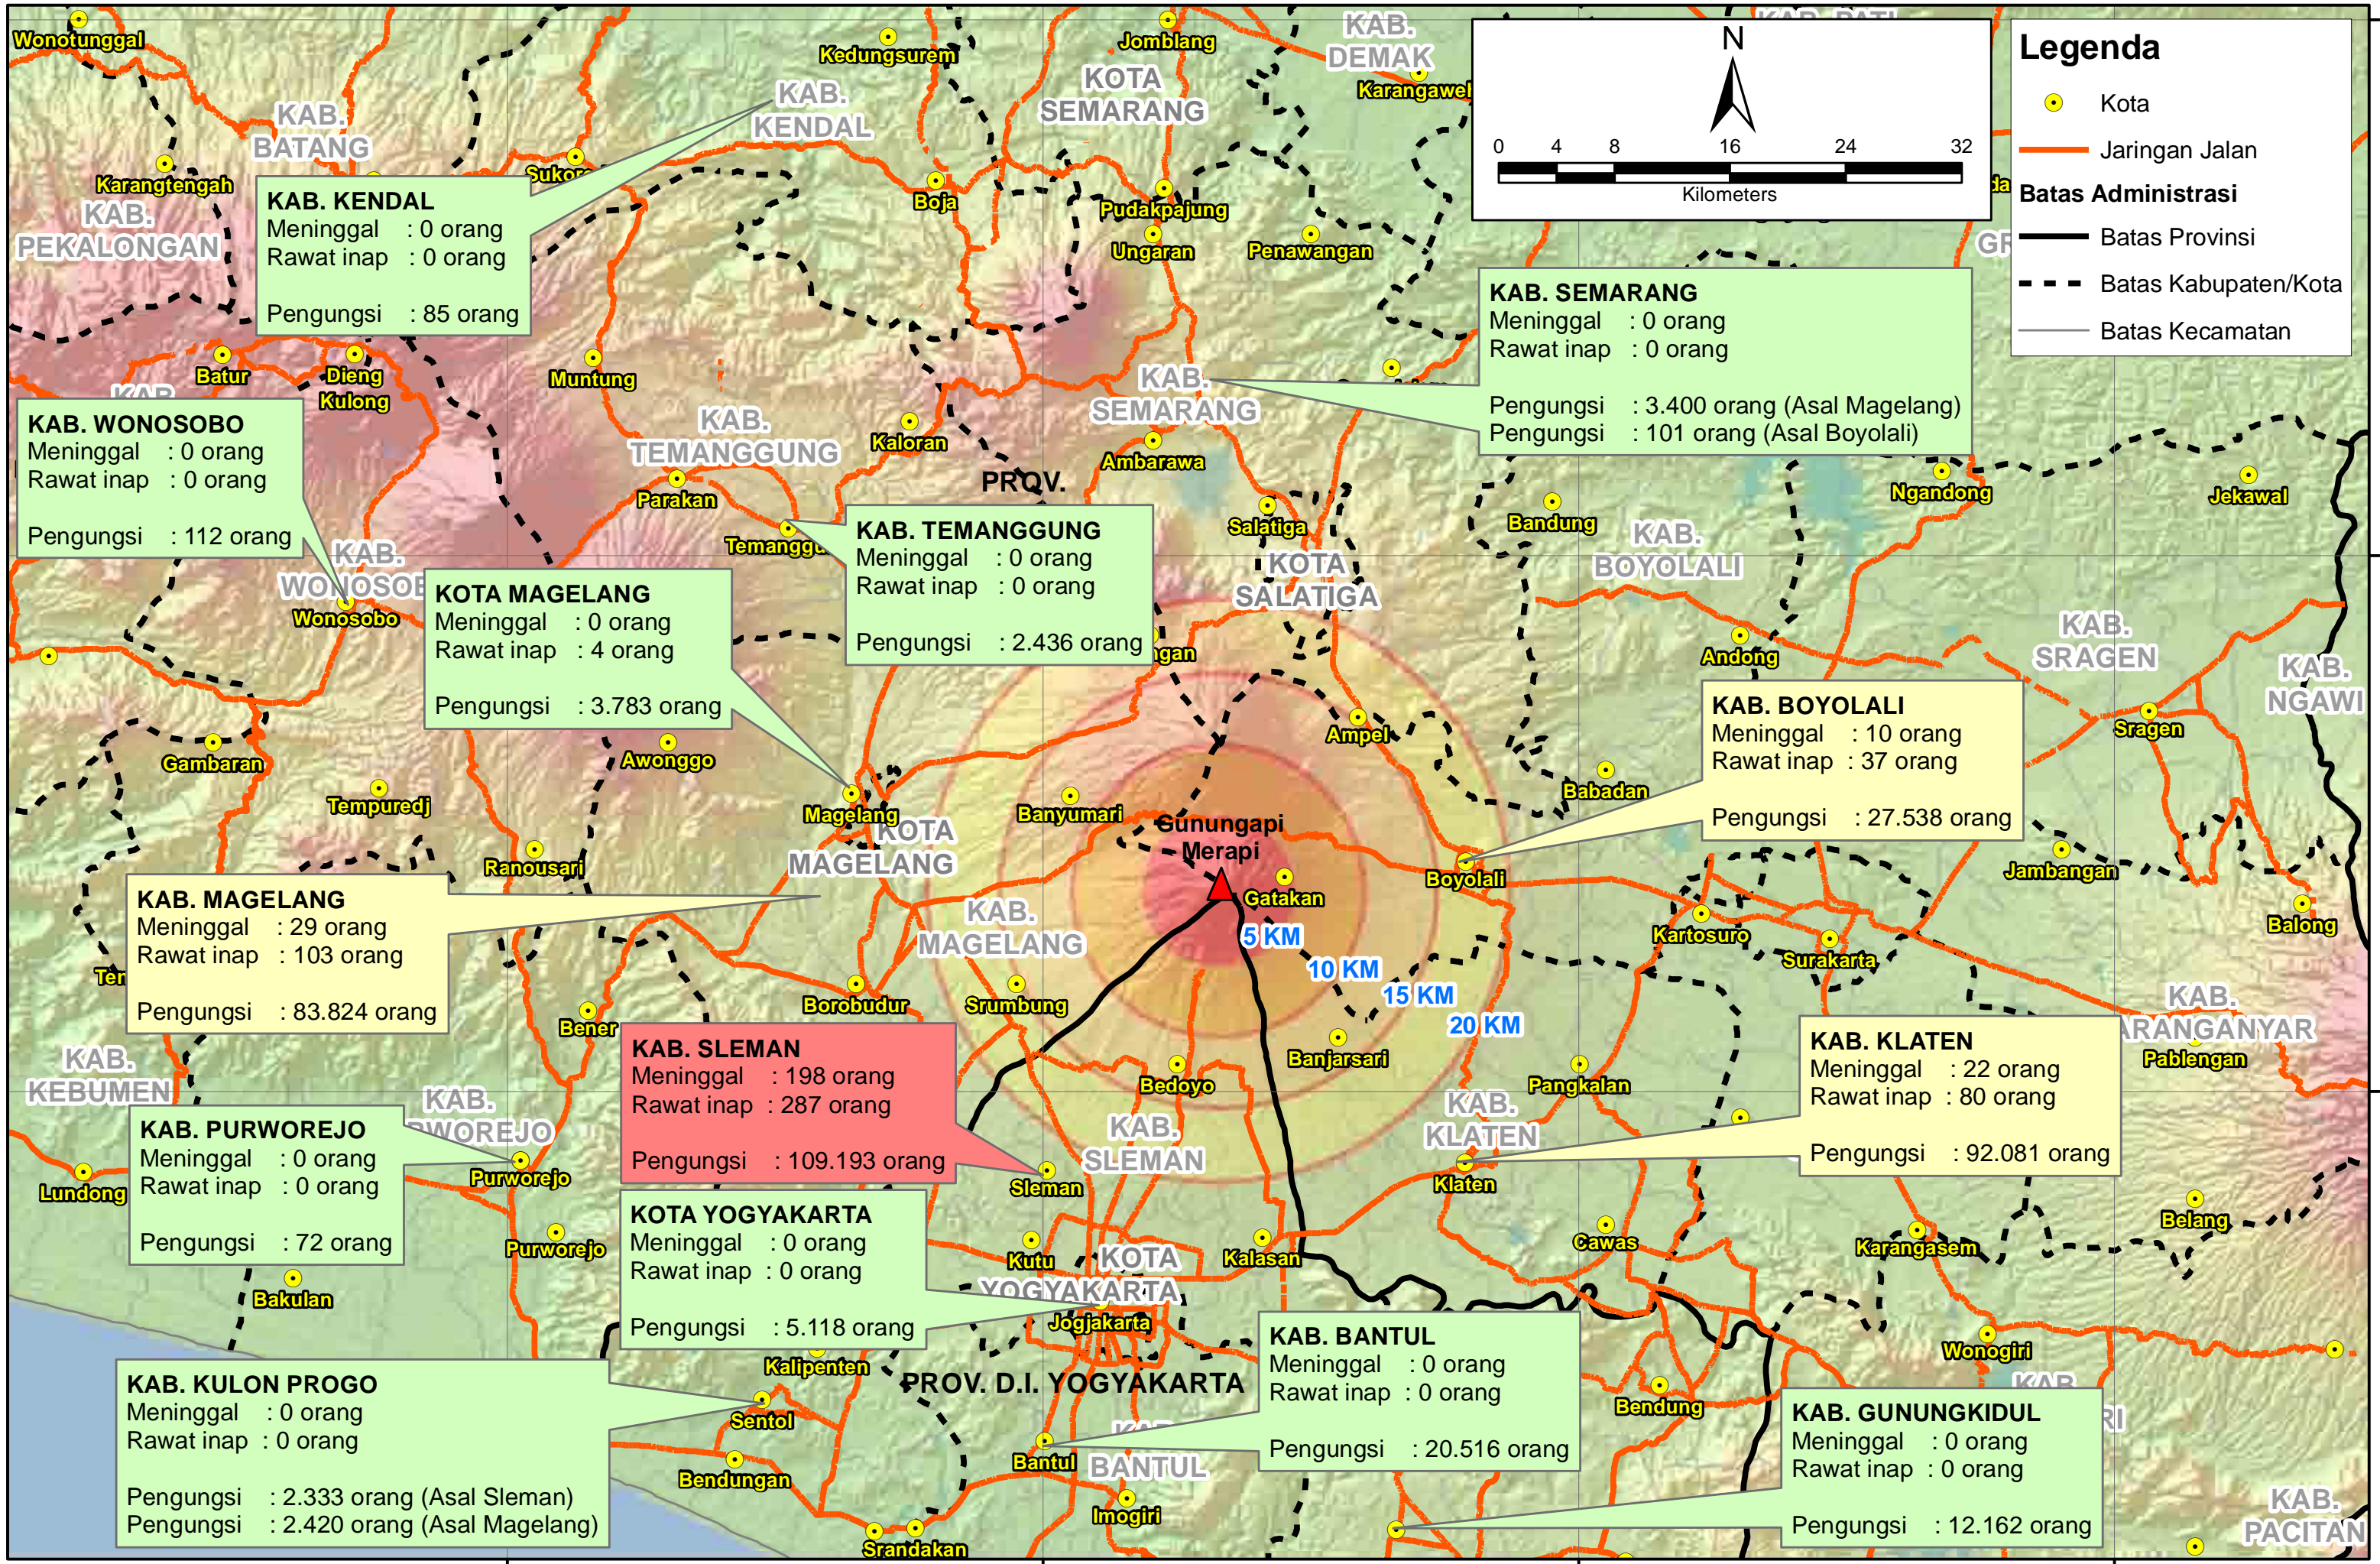

PETA REKAPITULASI KORBAN DAN PENGUNGSI LETUSAN GUNUNGAPI MERAPI

UPDATE DATA : 15 NOVEMBER 2010 JAM 12.00

SUMBER DATA : PUSDALOPS BNPB

Legenda

- Kota
- Jaringan Jalan
- Batas Administrasi
- Batas Provinsi
- - - Batas Kabupaten/Kota
- Batas Kecamatan

KAB. KENDAL
 Meninggal : 0 orang
 Rawat inap : 0 orang
 Pengungsi : 85 orang

KAB. WONOSOBO
 Meninggal : 0 orang
 Rawat inap : 0 orang
 Pengungsi : 112 orang

KOTA MAGELANG
 Meninggal : 0 orang
 Rawat inap : 4 orang
 Pengungsi : 3.783 orang

KAB. TEMANGGUNG
 Meninggal : 0 orang
 Rawat inap : 0 orang
 Pengungsi : 2.436 orang

KAB. SEMARANG
 Meninggal : 0 orang
 Rawat inap : 0 orang
 Pengungsi : 3.400 orang (Asal Magelang)
 Pengungsi : 101 orang (Asal Boyolali)

KAB. MAGELANG
 Meninggal : 29 orang
 Rawat inap : 103 orang
 Pengungsi : 83.824 orang

KAB. BOYOLALI
 Meninggal : 10 orang
 Rawat inap : 37 orang
 Pengungsi : 27.538 orang

KAB. SLEMAN
 Meninggal : 198 orang
 Rawat inap : 287 orang
 Pengungsi : 109.193 orang