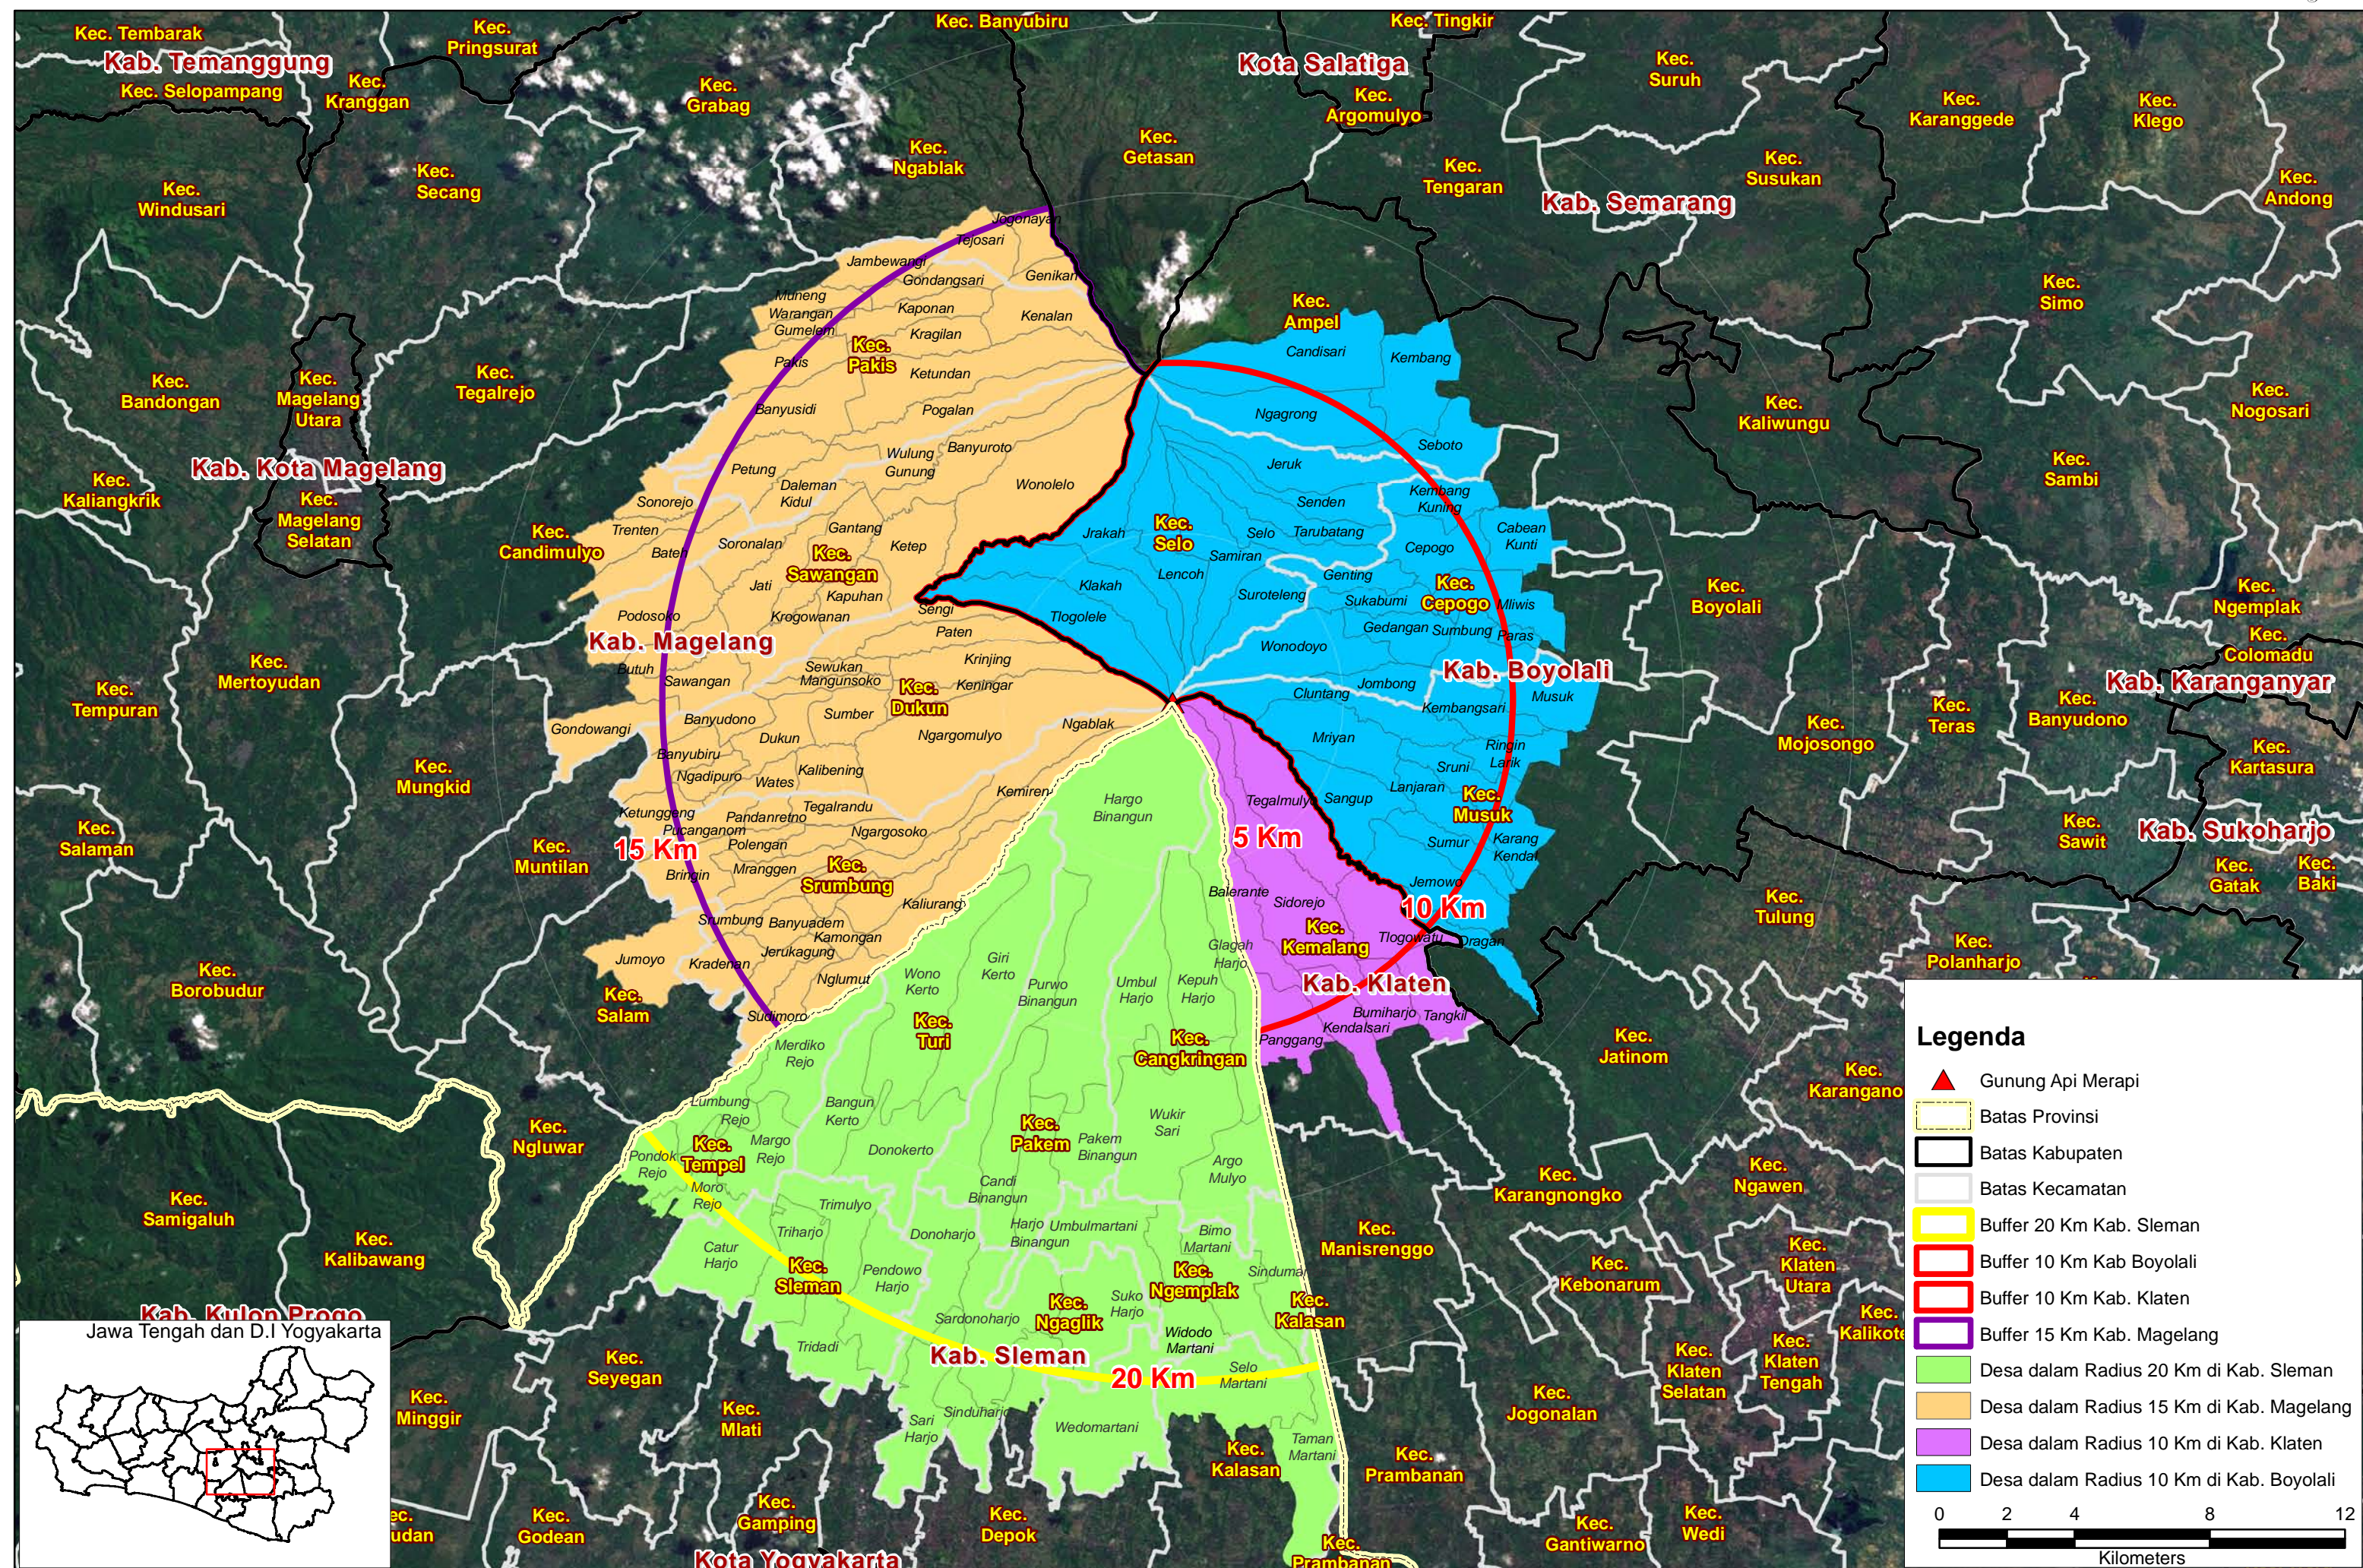

PETA ZONASI ANCAMAN BAHAYA MERAPI

UPDATE KONDISI PERKEMBANGAN MERAPI PER TANGGAL 14 NOVEMBER 2010

Legenda

- Gunung Api Merapi
- Batas Provinsi
- Batas Kabupaten
- Batas Kecamatan
- Buffer 20 Km Kab. Sleman
- Buffer 10 Km Kab Boyolali
- Buffer 10 Km Kab. Klaten
- Buffer 15 Km Kab. Magelang
- Desa dalam Radius 20 Km di Kab. Sleman
- Desa dalam Radius 15 Km di Kab. Magelang
- Desa dalam Radius 10 Km di Kab. Klaten
- Desa dalam Radius 10 Km di Kab. Boyolali

0 2 4 8 12
Kilometers